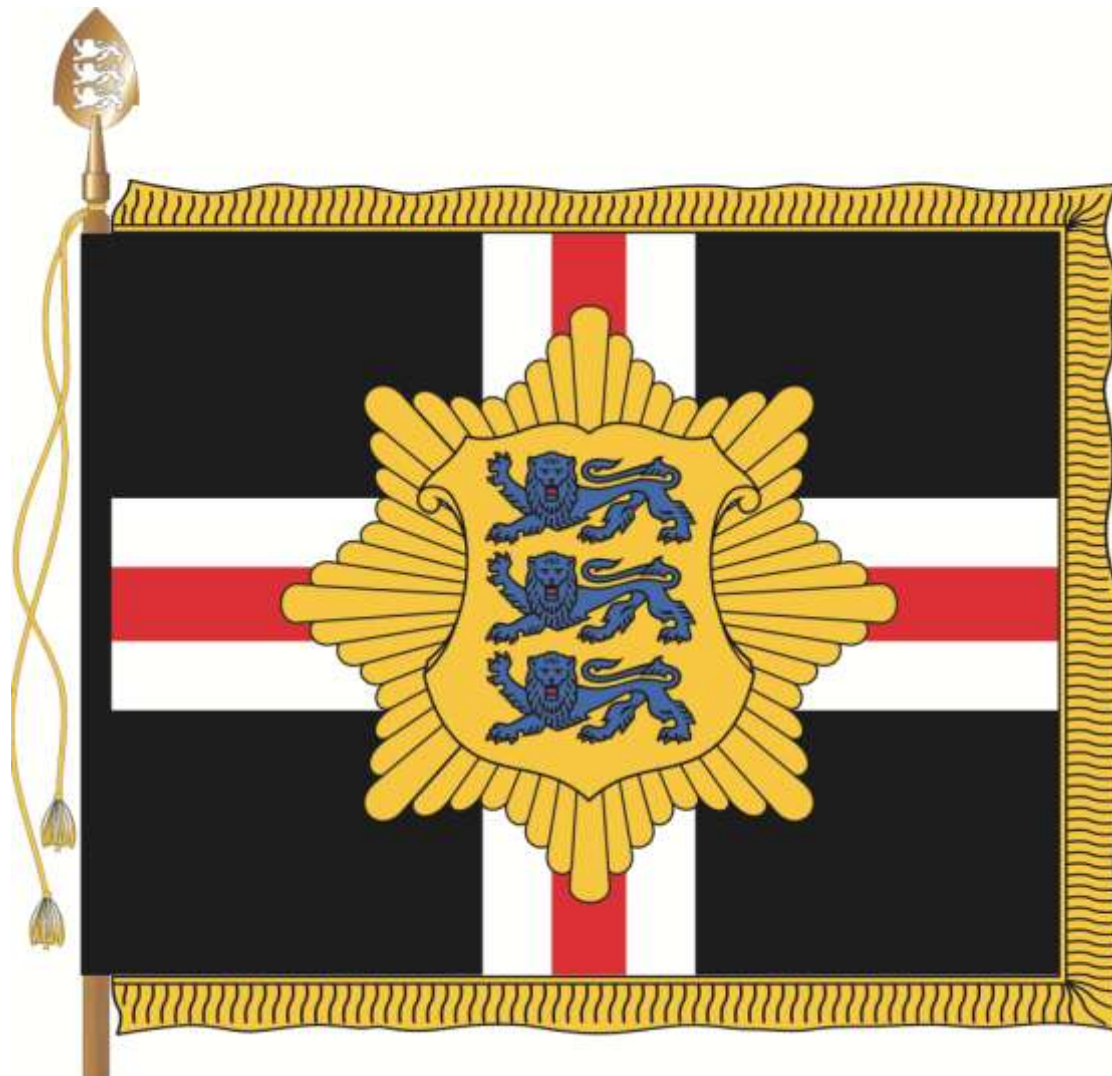

### AMETI LIPU ETALONKUJUTIS

Päästeameti lipu värvid rahvusvahelise Pantone värvitabeli järgi on:

- 1) punane – 186 C;
- 2) sinine – 285 C;
- 3) kollane – 123 C;
- 4) kuld – kuld;
- 5) must – must;
- 6) valge – valge.