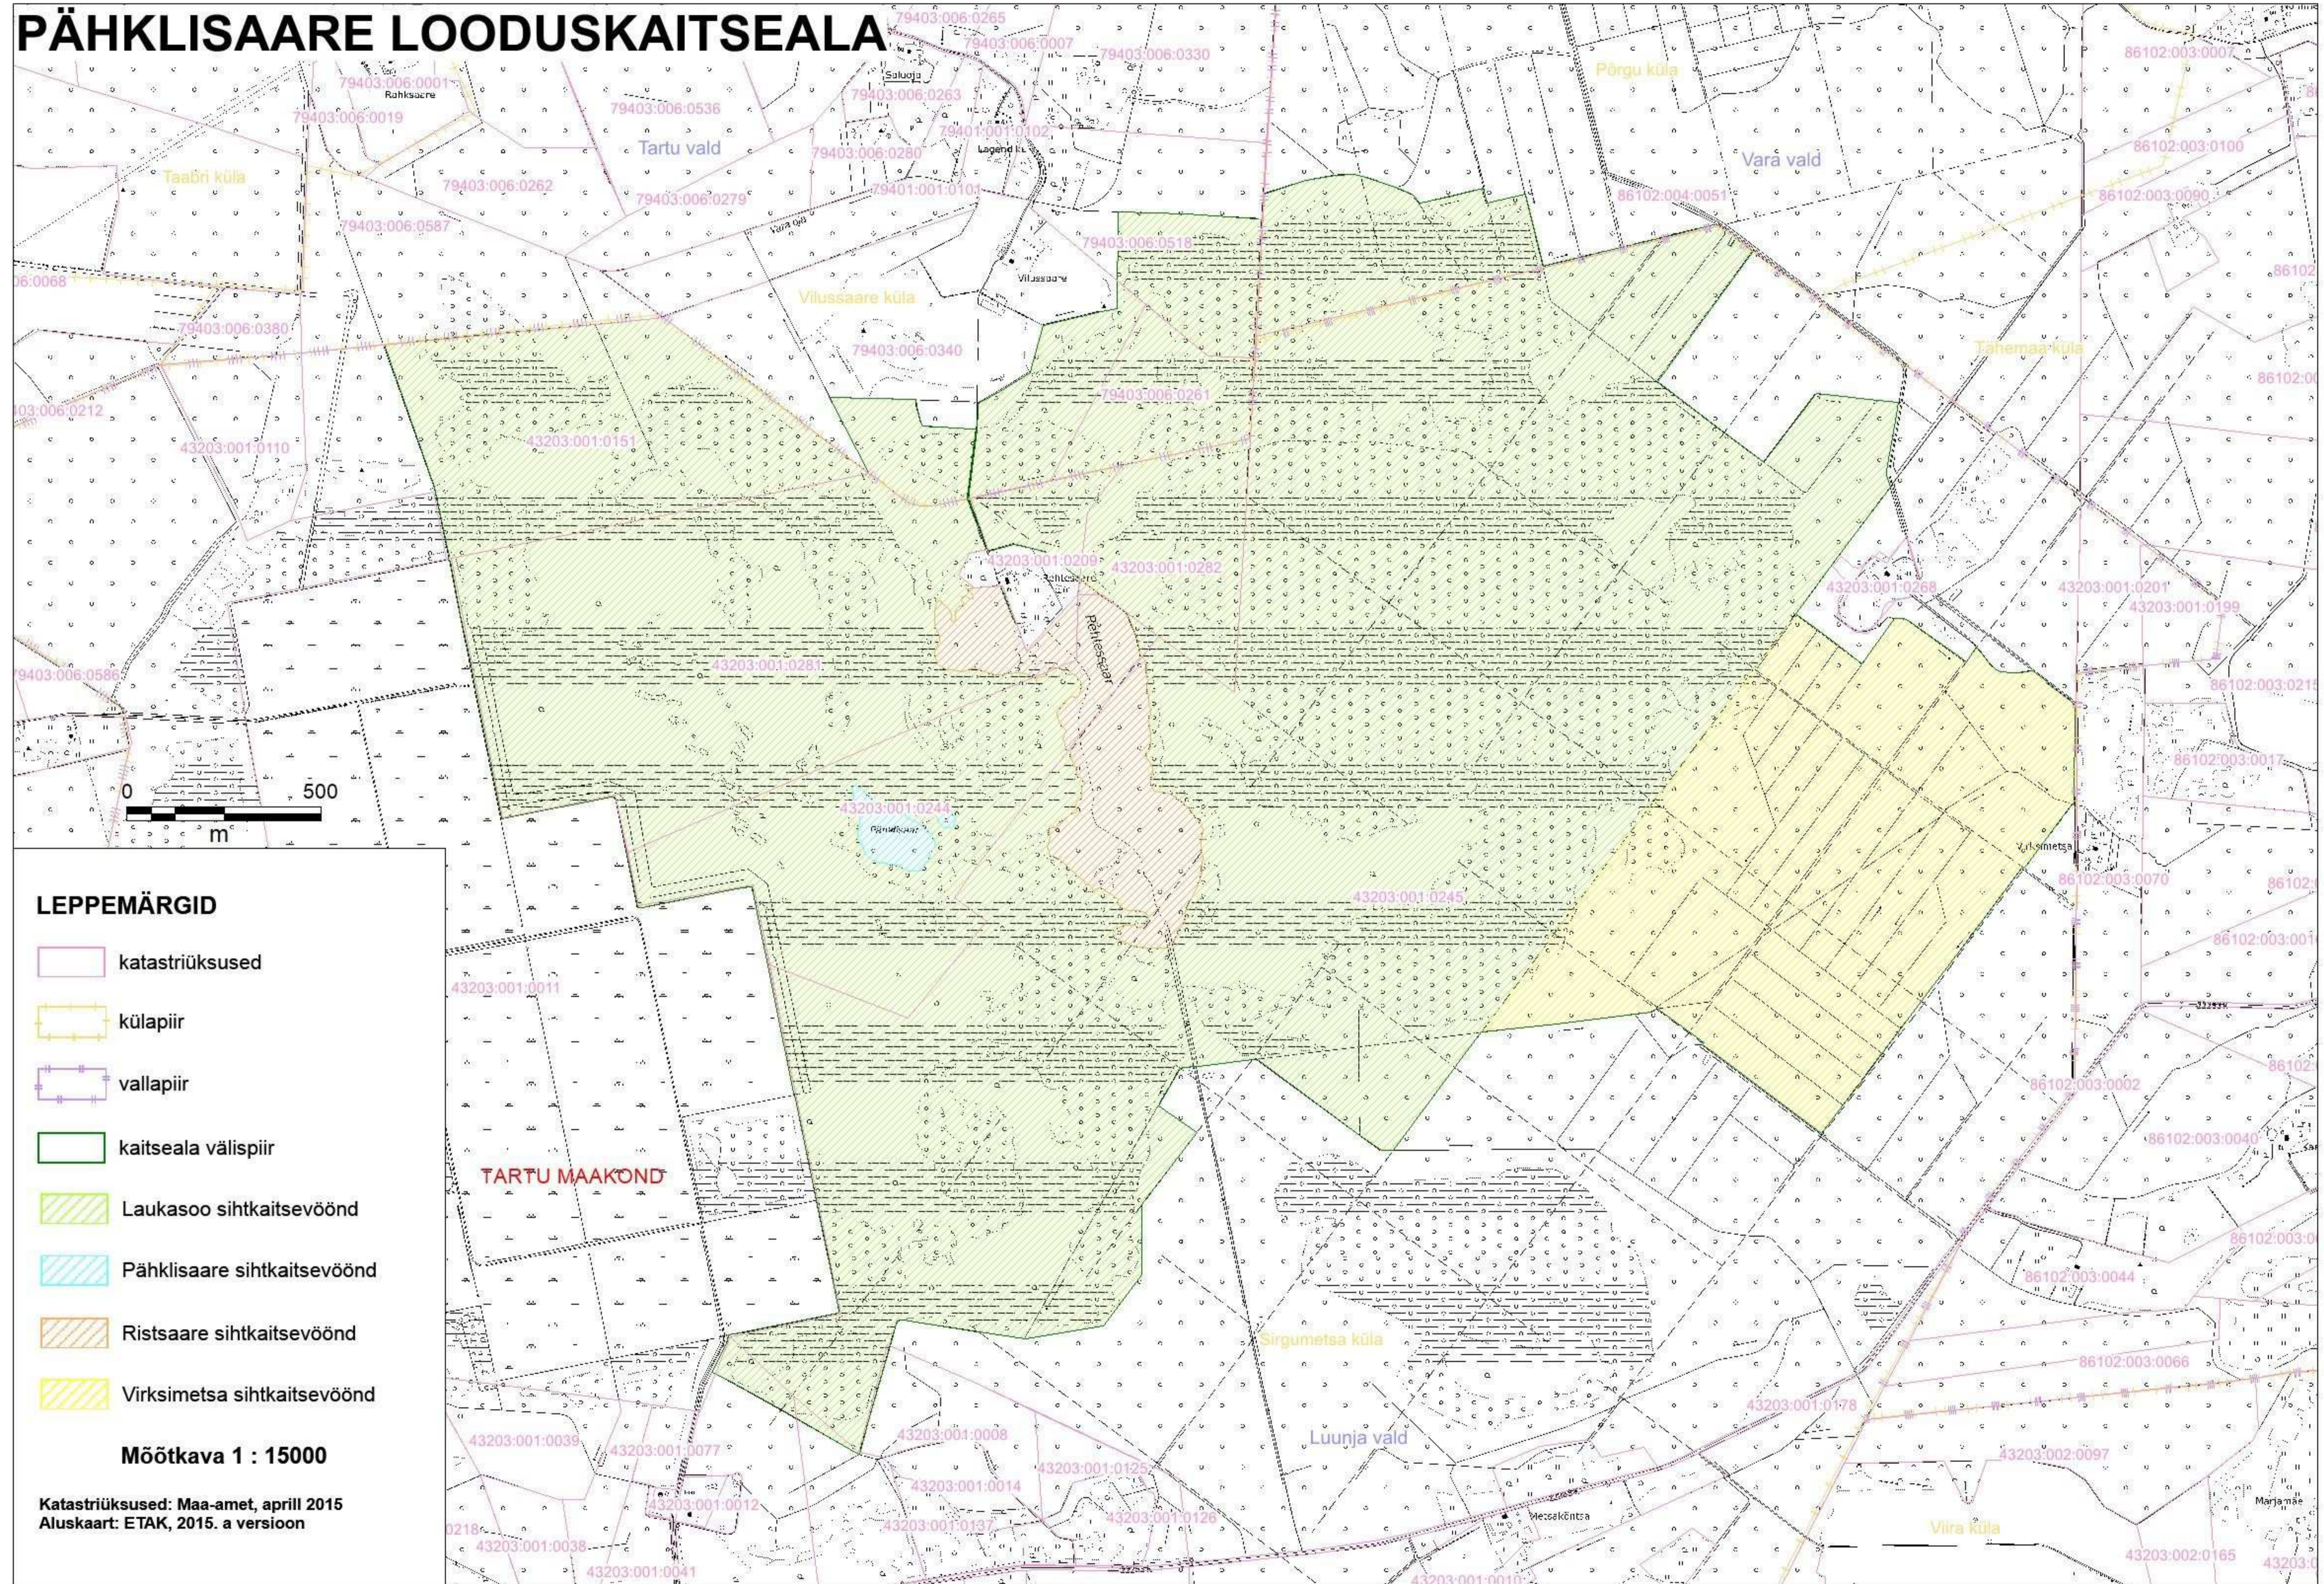

# PÄHKLISAARE LOODUSKAITSEALA

## LEPPEMÄRGID

-  katastriüksused
-  külapiiir
-  vallapiir
-  kaitseala välispiir
-  Laukasoo sihtkaitsevöönd
-  Pähklisaare sihtkaitsevöönd
-  Ristsaare sihtkaitsevöönd
-  Virksimetsa sihtkaitsevöönd

Möötkava 1 : 15000

Katastriüksused: Maa-amet, aprill 2015  
Aluskaart: ETAK, 2015. a versioon