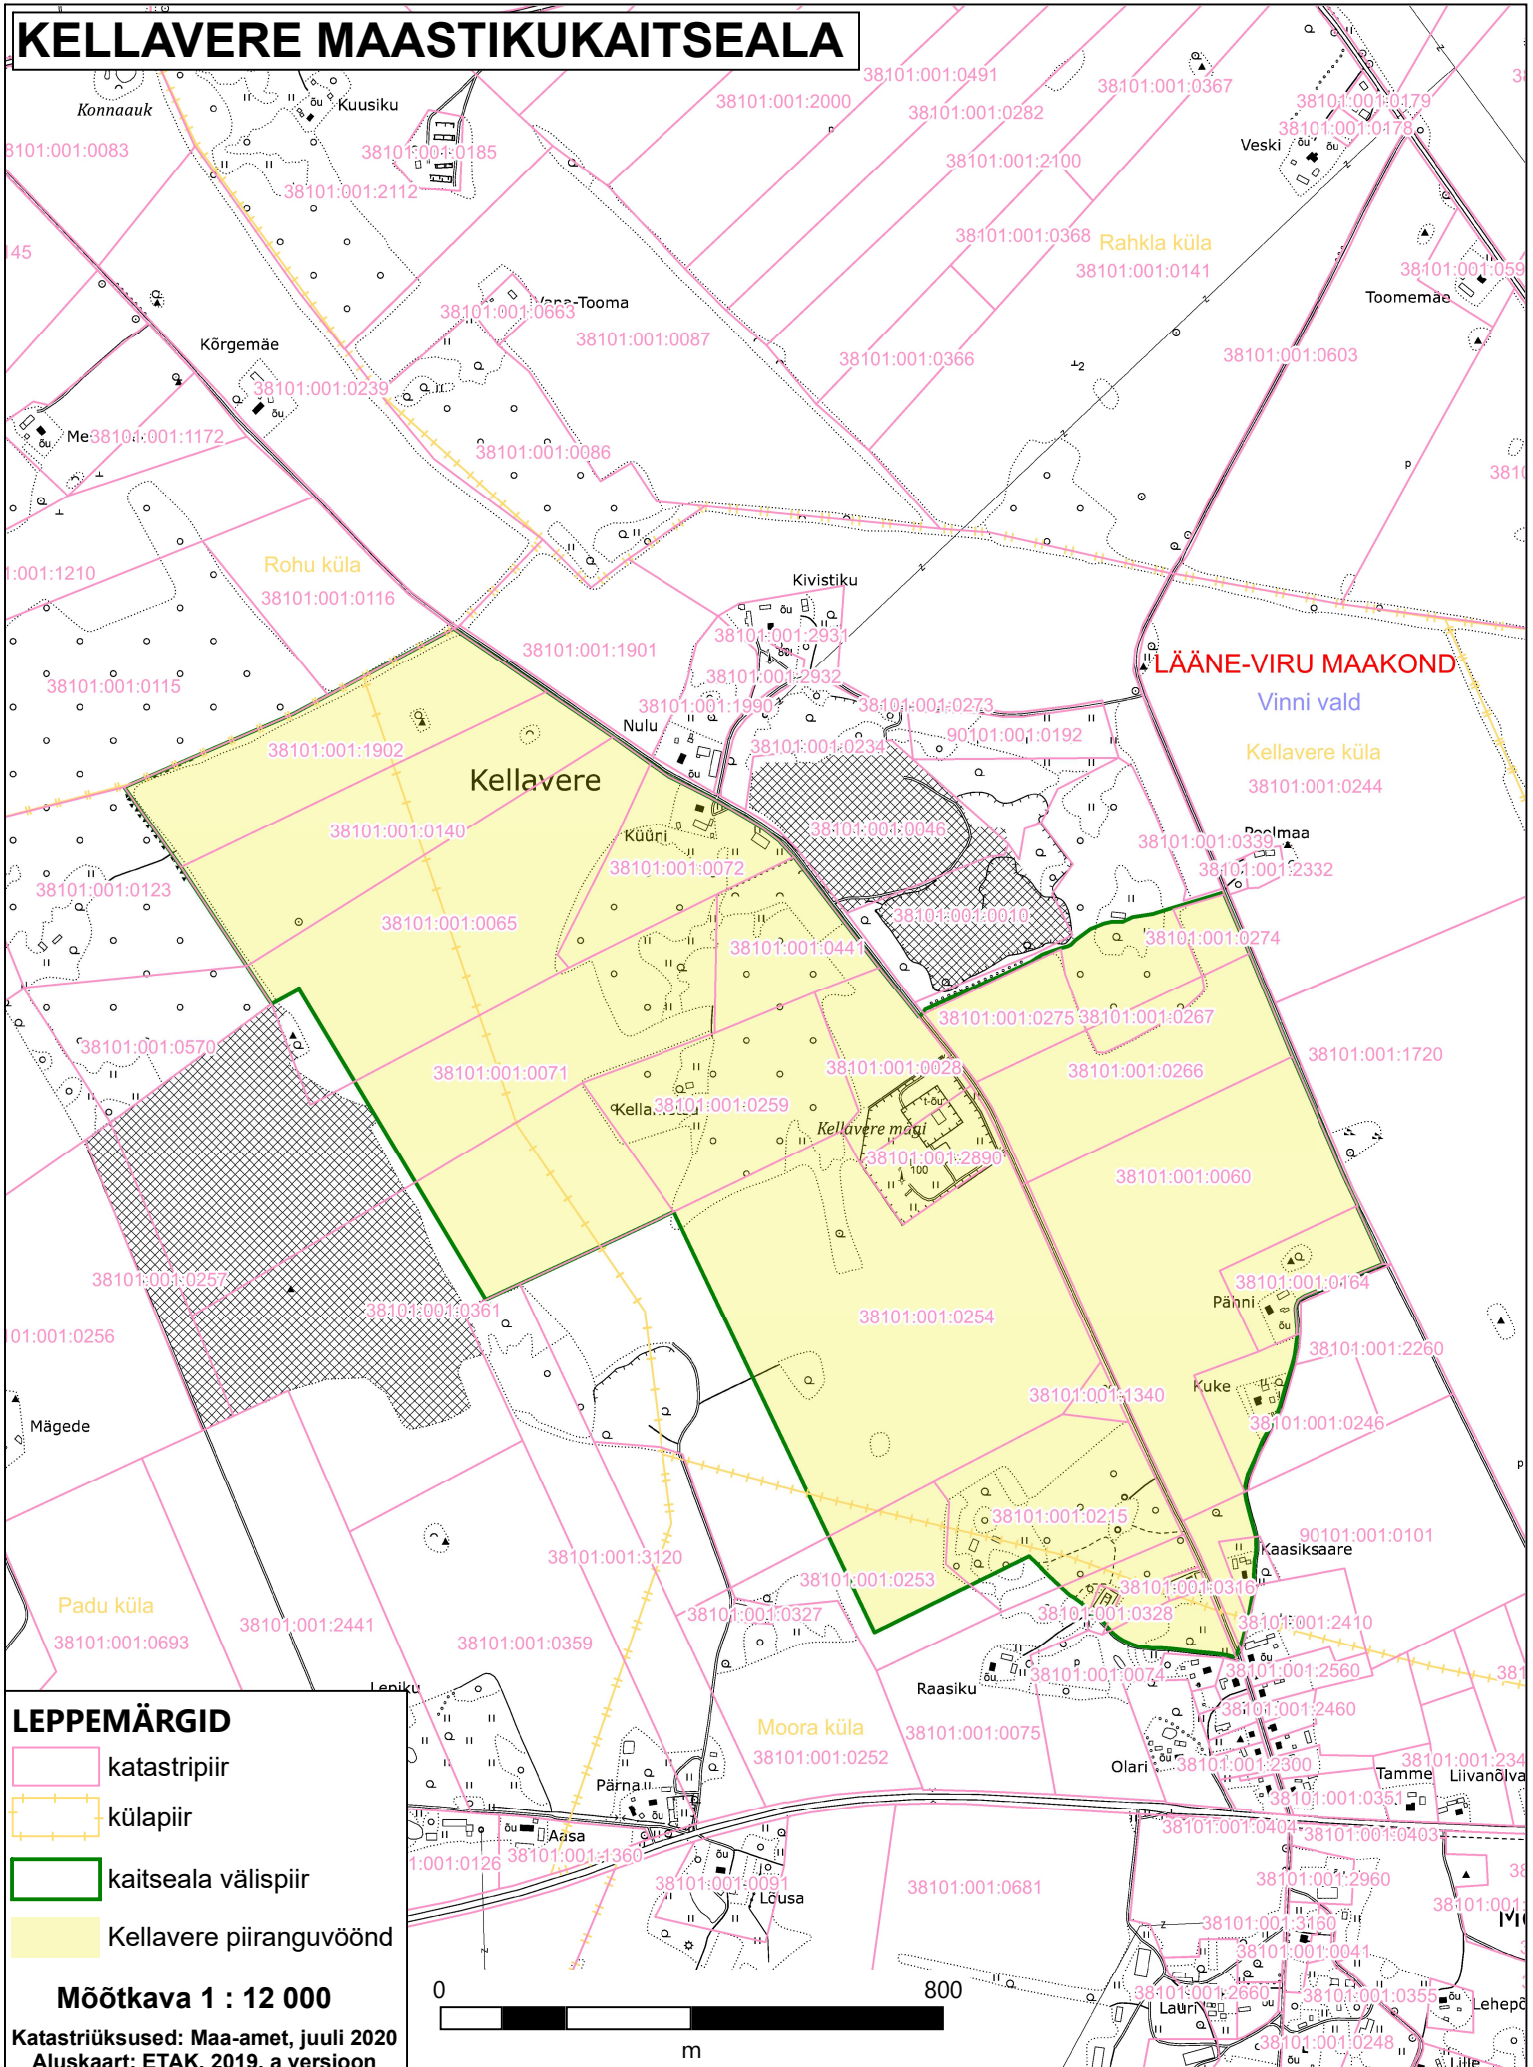

KELLAVERE MAASTIKUKAITSEALA

LEPPEMÄRGID

- katastripiir
- külapiir
- kaitseala välispiir
- Kellavere piiranguvöönd

Möötkava 1 : 12 000

Katastriüksused: Maa-amet, juuli 2020
 Aluskaart: ETAK, 2019. a versioon

m