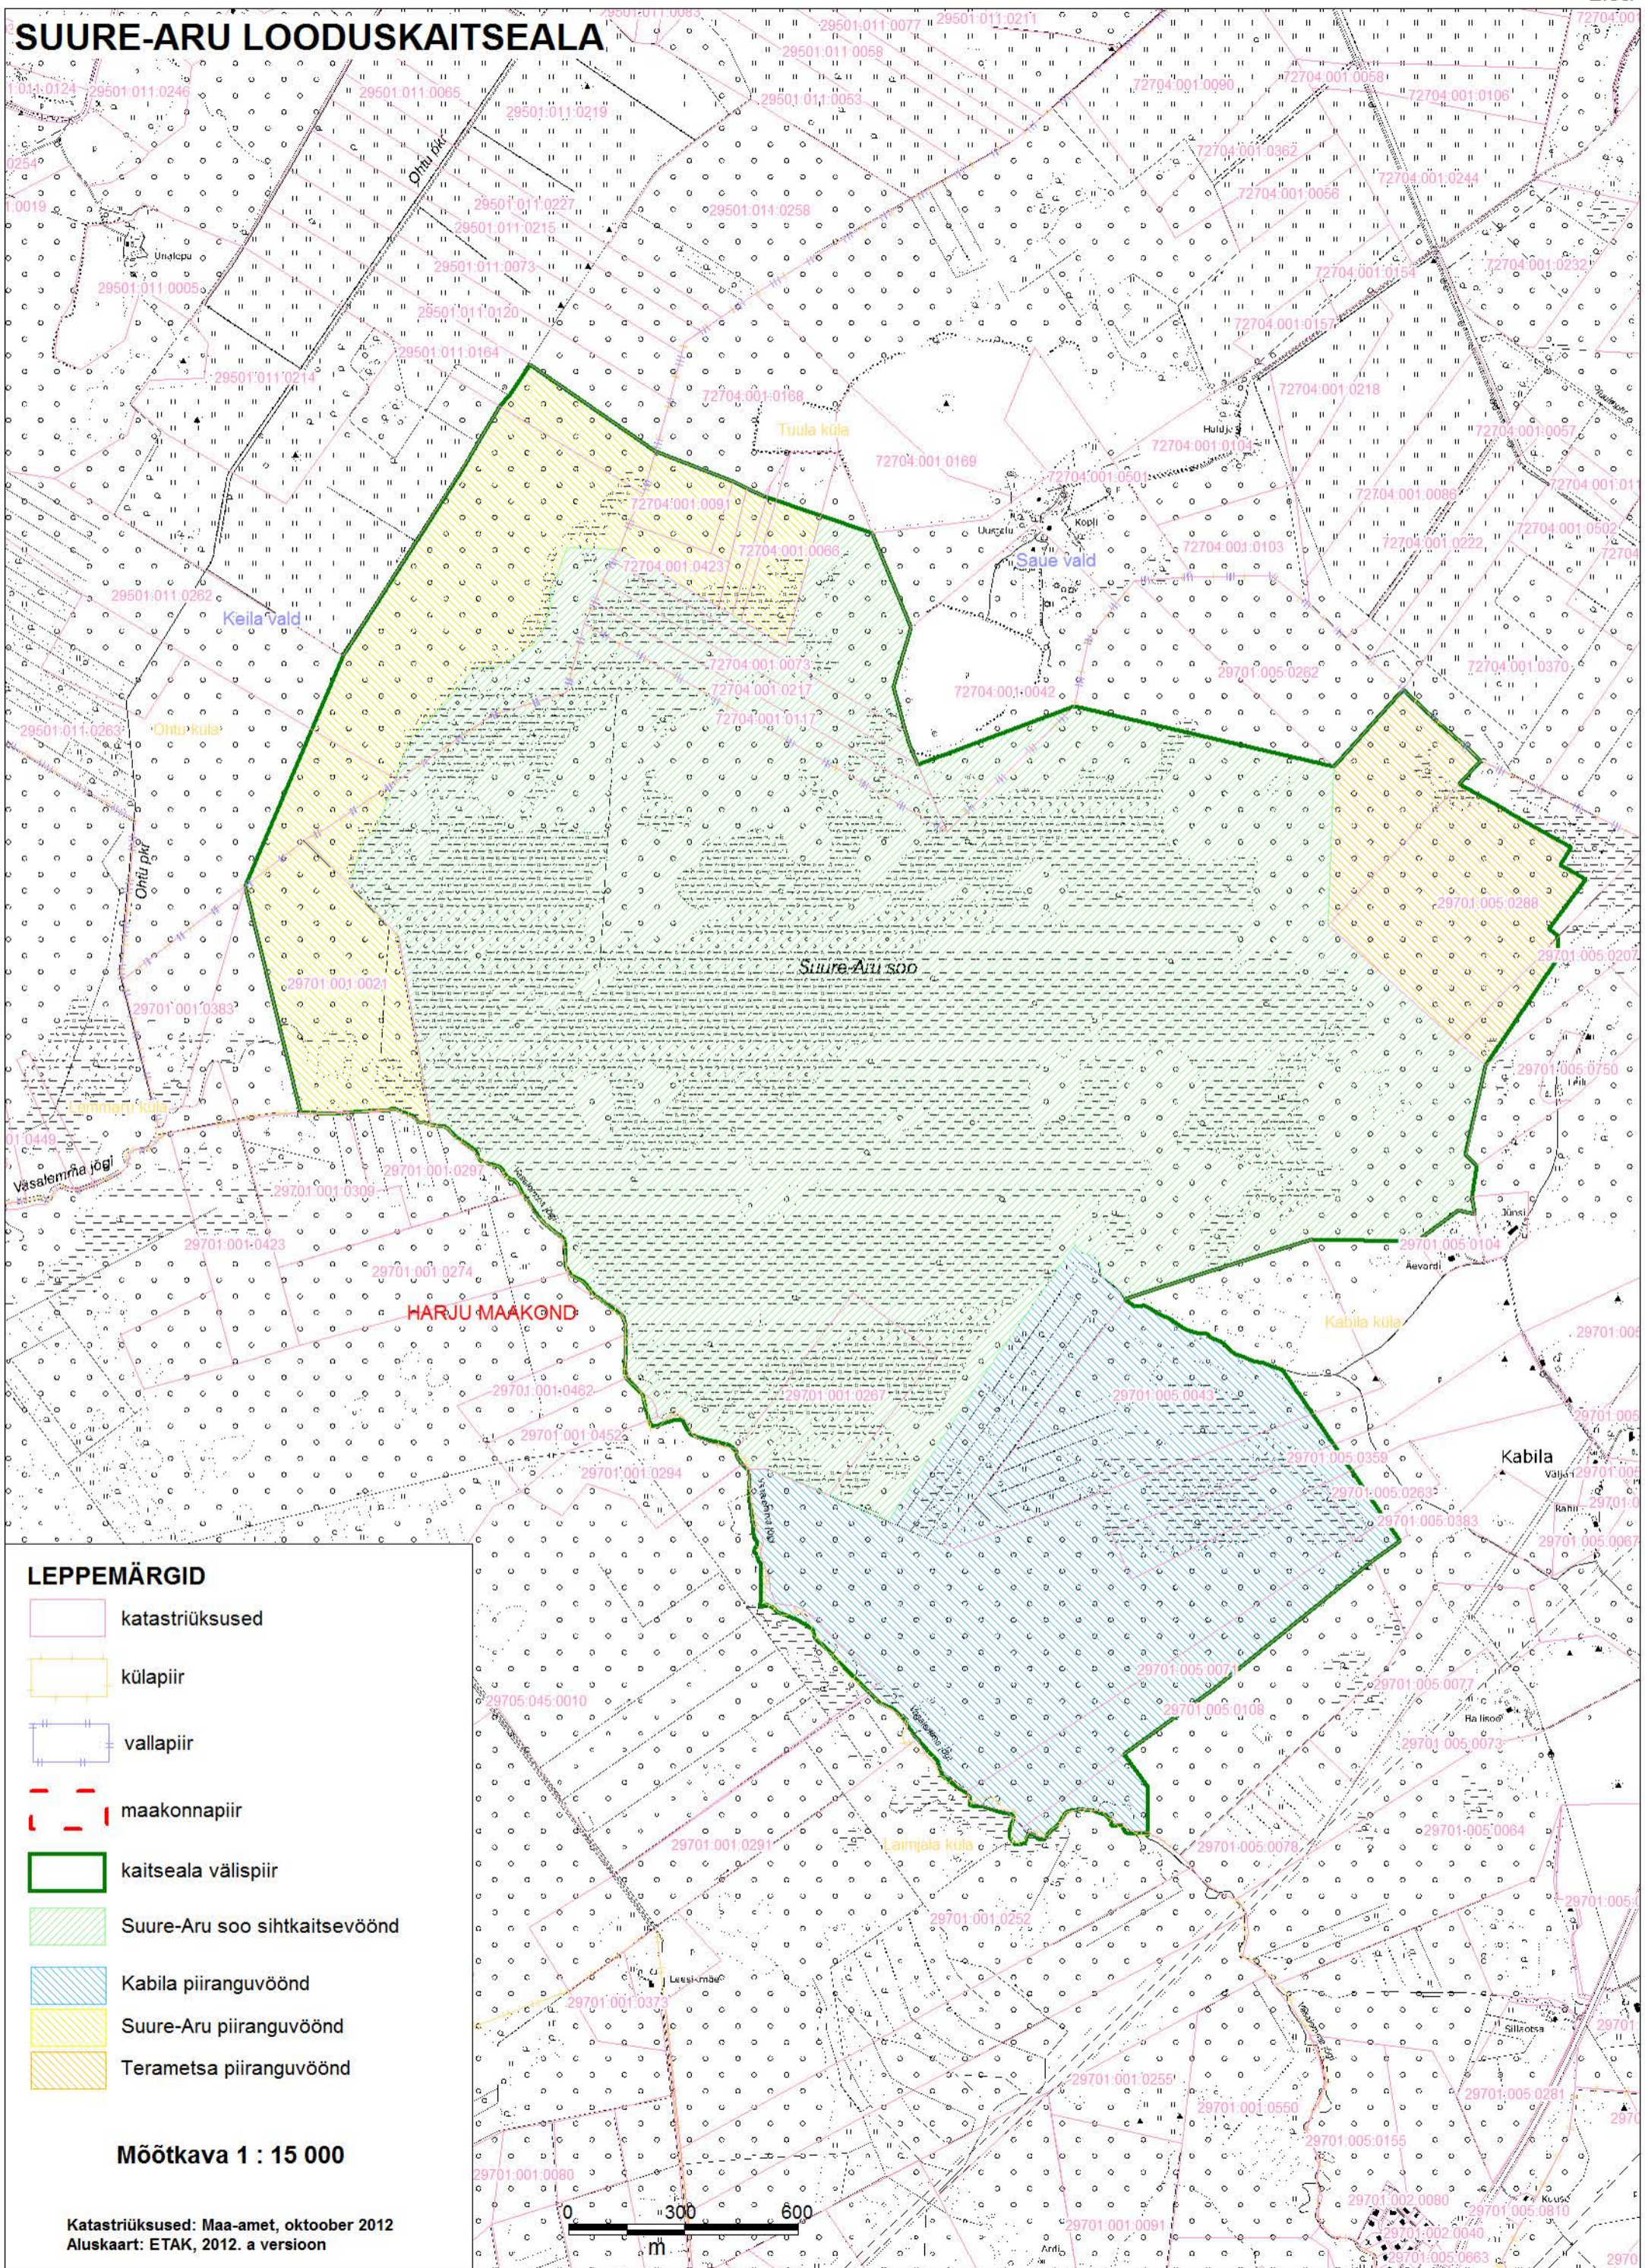

SUURE-ARU LOODUSKAITSEALA

LEPPEMÄRGID

- katastriüksused
- külapiiir
- vallapiir
- maakonnapiir
- kaitseala välispiir
- Suure-Aru soo sihtkaitsevöönd
- Kabilala piiranguvöönd
- Suure-Aru piiranguvöönd
- Terametsa piiranguvöönd

Möötkava 1 : 15 000

Katastriüksused: Maa-amet, oktoober 2012
 Aluskaart: ETAK, 2012. a versioon