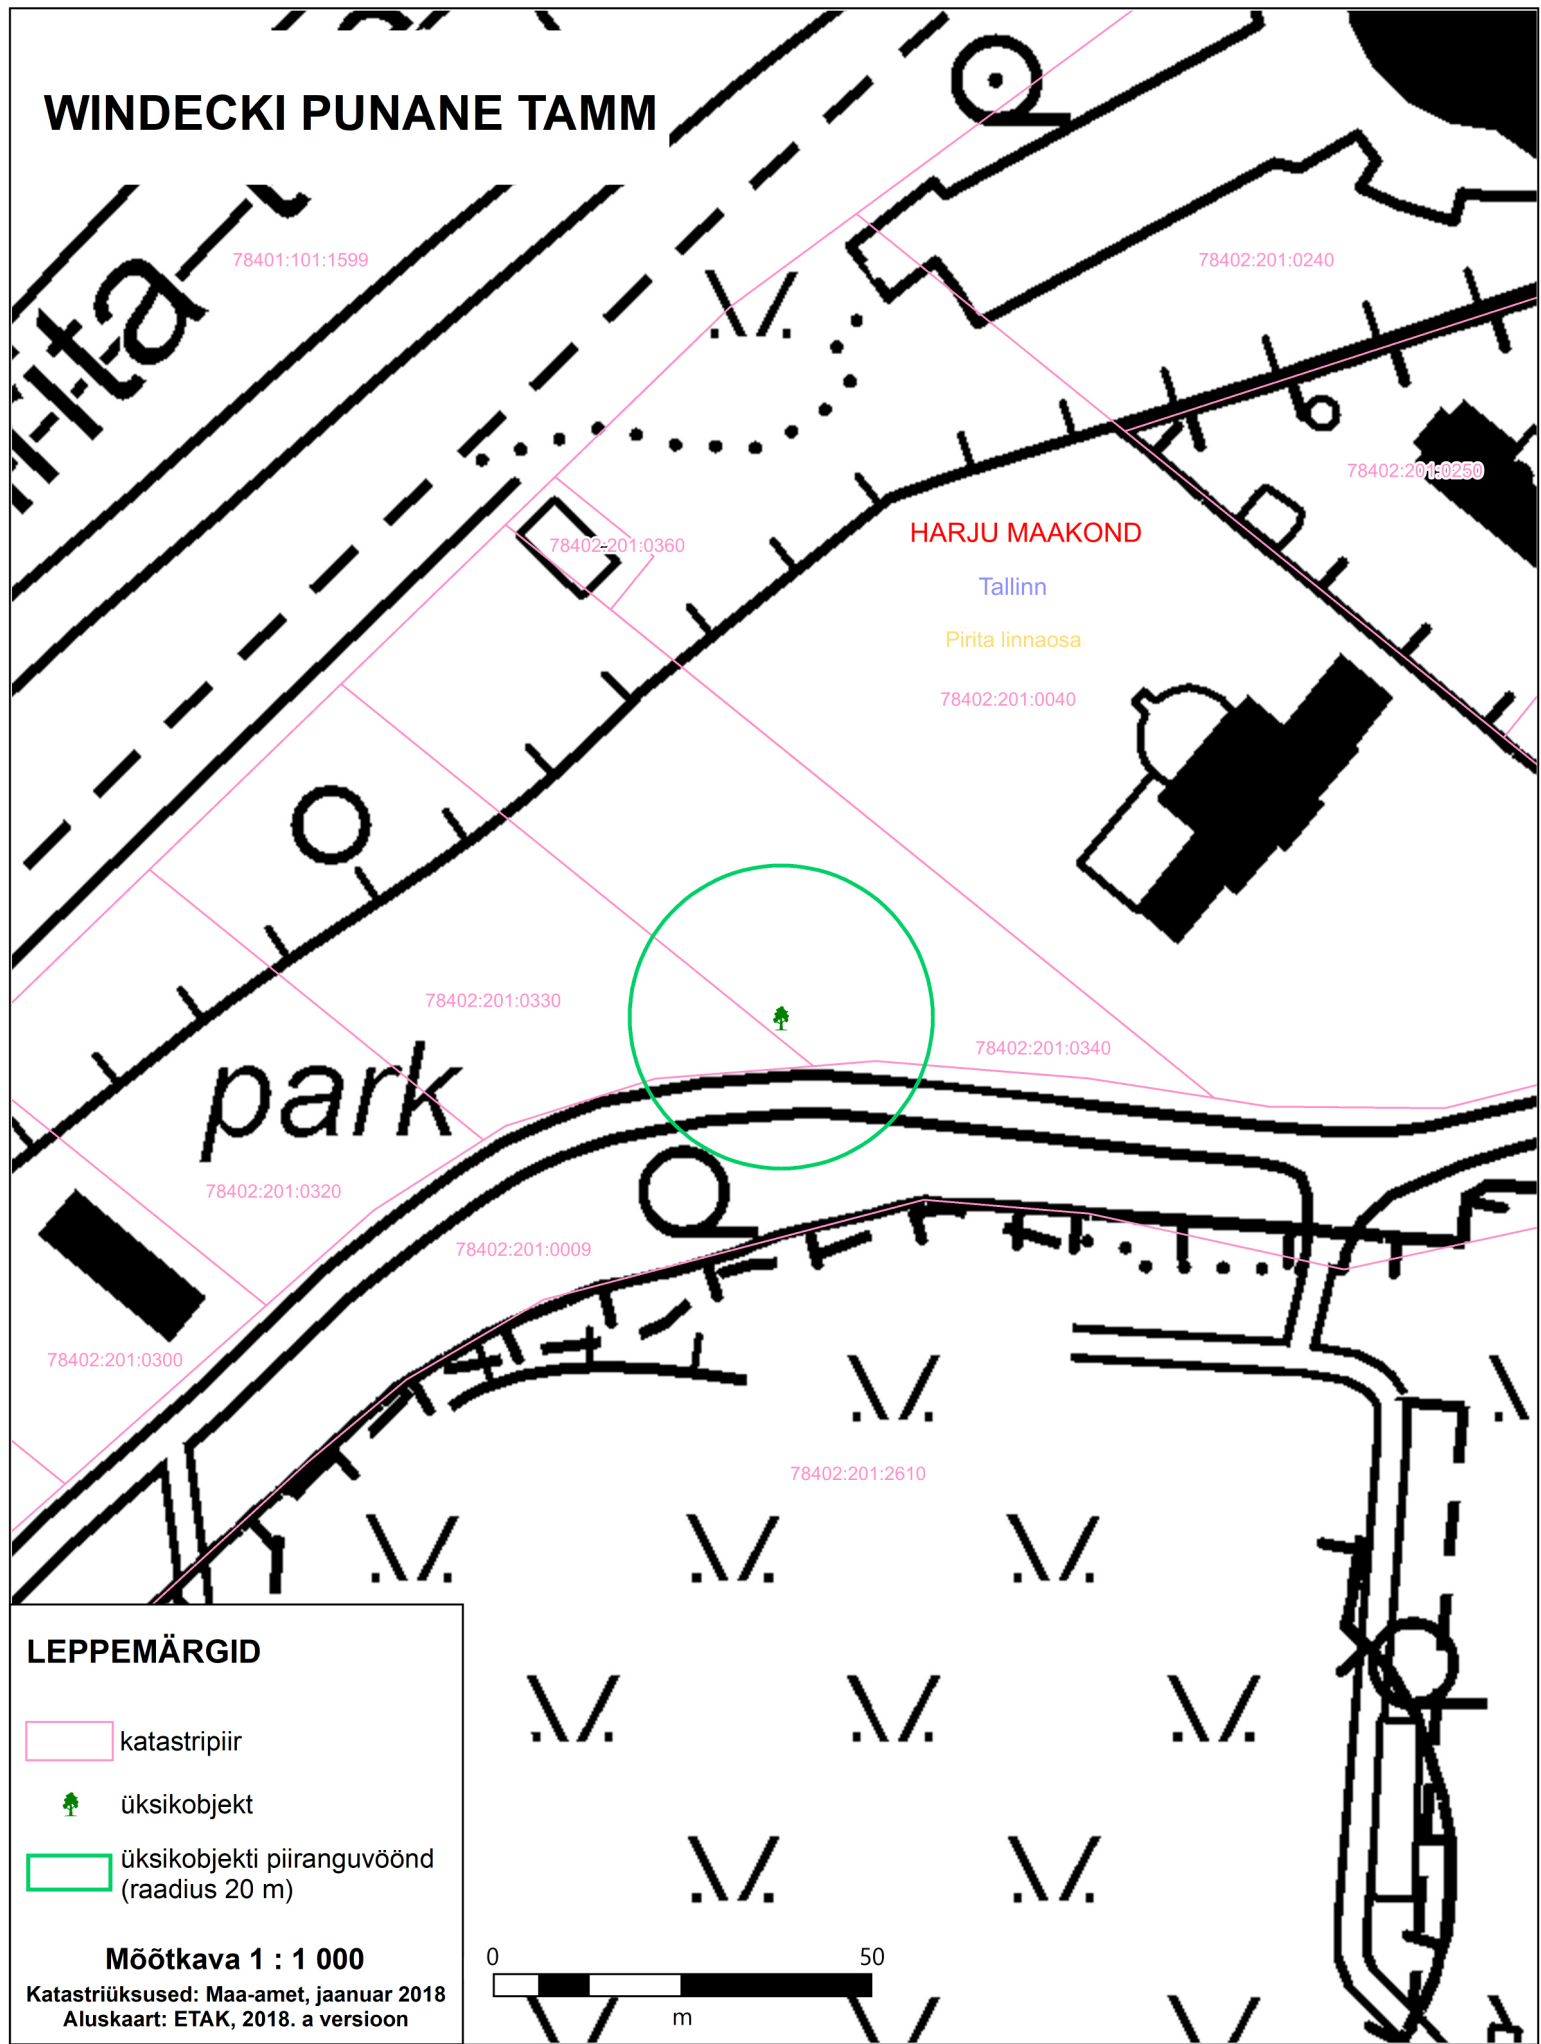

WINDECKI PUNANE TAMM

LEPPEMÄRGID

-  katastripiir
-  üksikobjekt
-  üksikobjekti piiranguvöönd (raadius 20 m)

Möötkava 1 : 1 000

Katastriüksused: Maa-amet, jaanuar 2018
Aluskaart: ETAK, 2018. a versioon