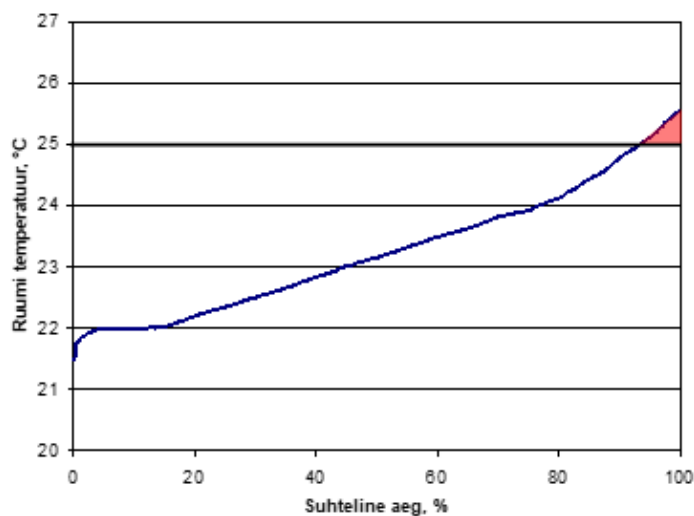

Ruumitemperatuuri kestusköver

Kuupäev:		Pädev isik:	
Teostaja:		Pädeva isiku kutsestandard koos tasemega:	
		Pädeva isiku kutsetunnistuse nr: