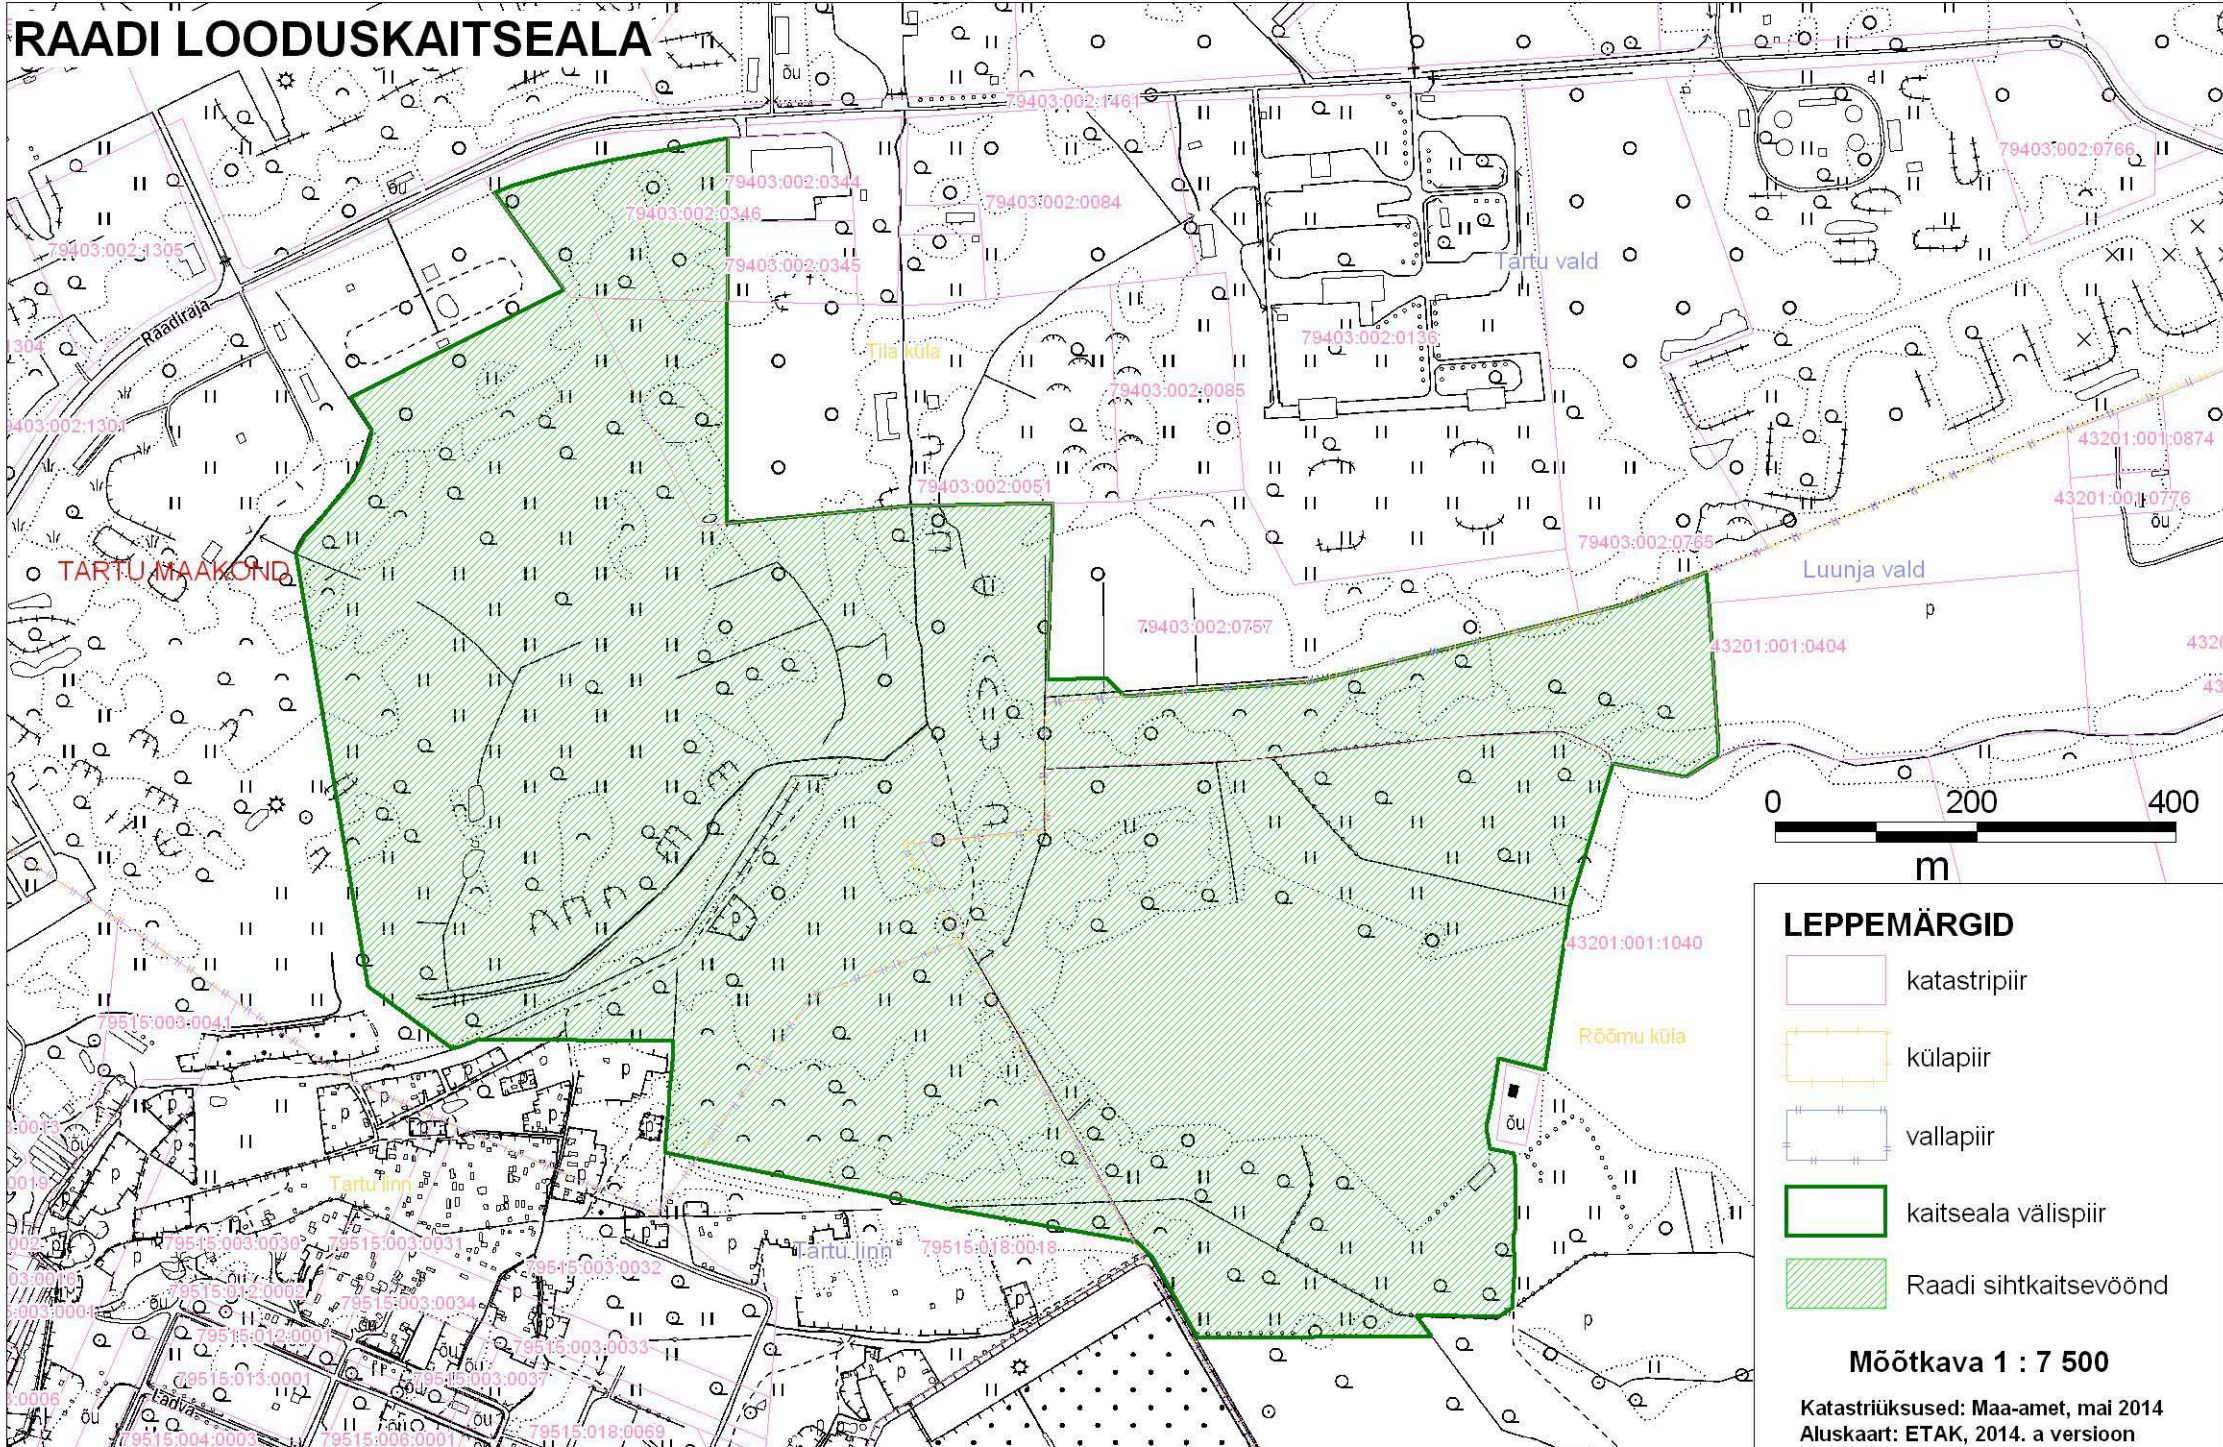

RAADI LOODUSKAITSEALA

- LEPPEMÄRGID**
- katastripiir
 - külapiir
 - vallapiir
 - kaitseala välispiir
 - Raadi sihtkaitsevöönd

Möötkava 1 : 7 500

Katastriüksused: Maa-amet, mai 2014
Aluskaart: ETAK, 2014. a versioon