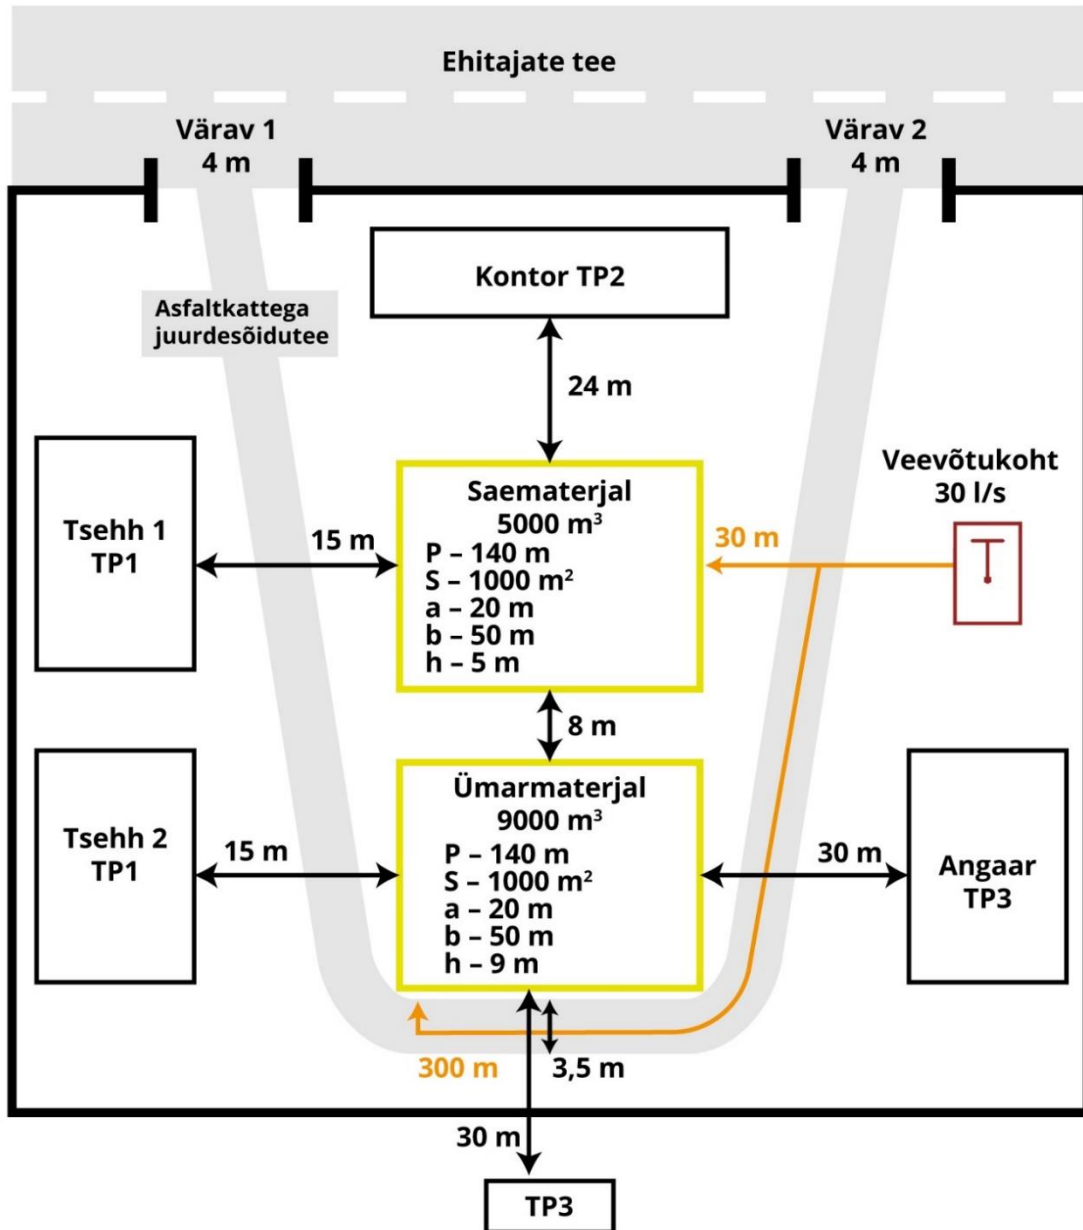

Põlevmaterjali lahtise ladustamise plaani näidis

Vajadusel muu oluline lisainfo:

Ladustaja: Sanglepp OÜ reg-kood 12345678	
Katastri nr 82602:004:0094	
Asukoht: Ehitajate tee 12 Tõstamaa Pärnu Pärnumaa	Koostaja: Jaak Sanglepp 26.04.2023