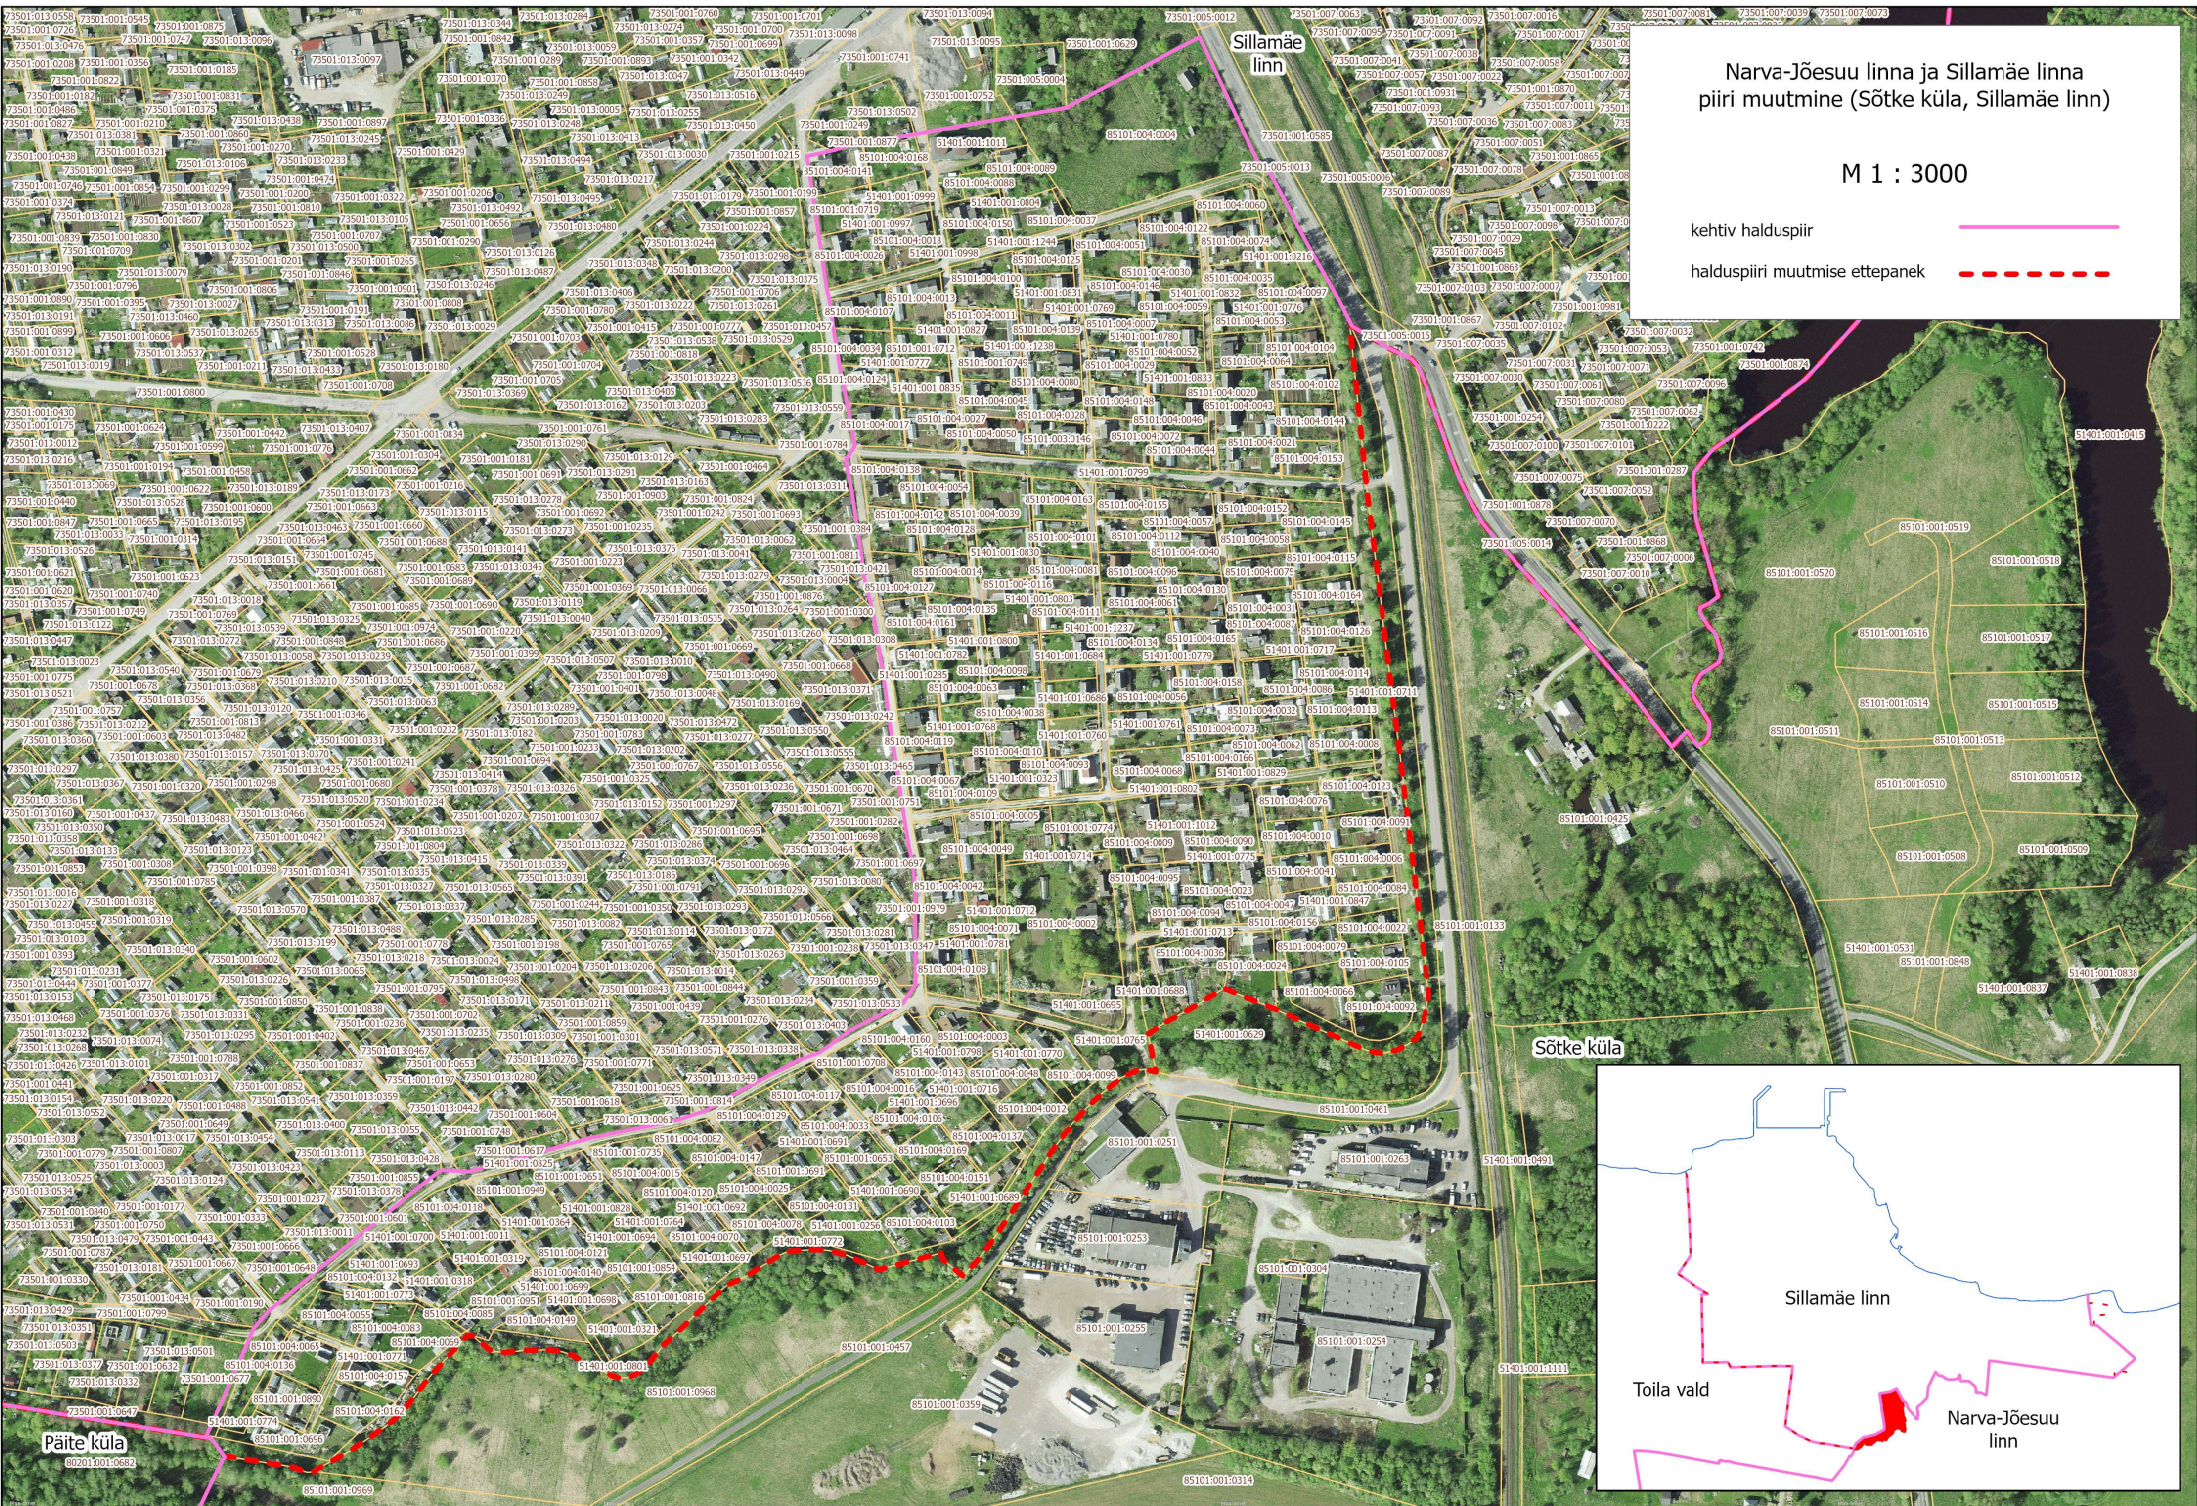

Narva-Jõesuu linn

Narva-Jõesuu linna ja Sillamäe linna
piiri muutmine (Sillamäe linn, Perjatsi küla)

M 1 : 1500

kehtiv halduspiir

halduspiiri muutmise ettepanek

Narva-Jõesuu linna ja Sillamäe linna piiri muutmine (Sõtkte küla, Sillamäe linn)

M 1 : 3000

kehtiv halduspiir

halduspiiri muutmise ettepanek

Sillamäe linn

Sõtkte küla

Päite küla

Toila vald

Narva-Jõesuu linn