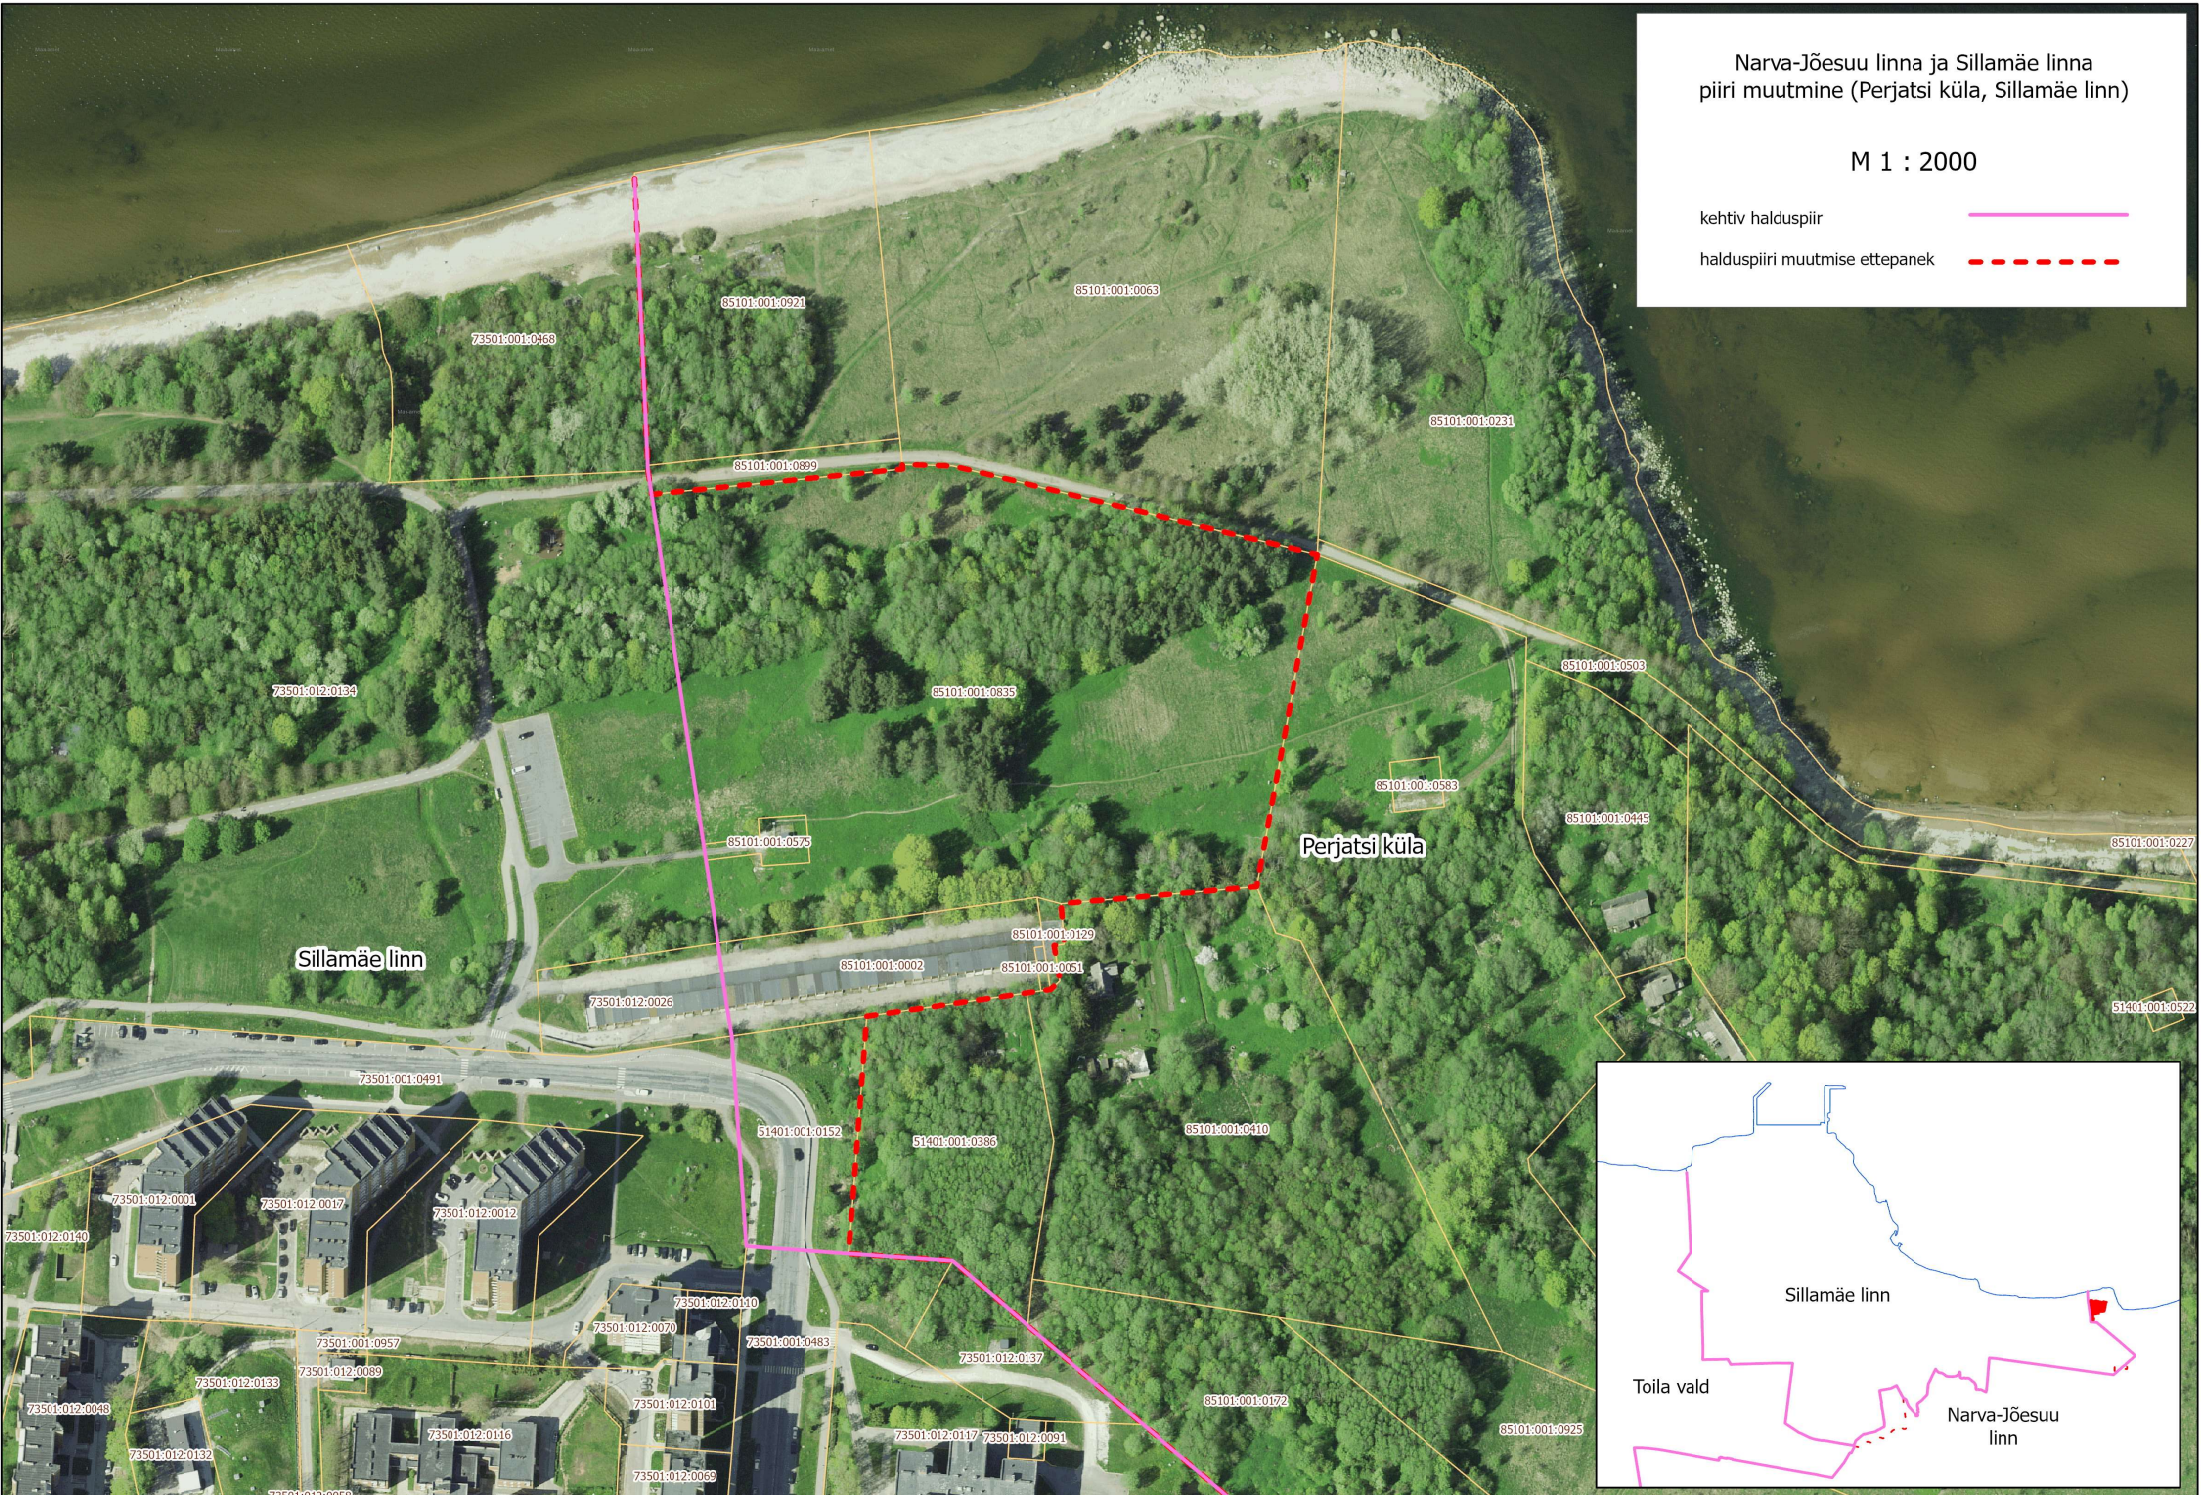

Narva-Jõesuu linna ja Sillamäe linna
piiri muutmine (Perjatsi küla, Sillamäe linn)

M 1 : 2000

kehtiv halduspiir —————

halduspiiri muutmise ettepanek - - - - -

Sillamäe linn

Perjatsi küla

Sillamäe linn

Toila vald

Narva-Jõesuu linn

Narva-Jõesuu linna ja Sillamäe linna
piiri muutmine (Sillamäe linn, Perjatsi küla)

M 1 : 1500

kehtiv halduspiir

halduspiiri muutmise ettepanek

Narva-Jõesuu linna ja Sillamäe linna piiri muutmine (Sõtkte küla, Sillamäe linn)

M 1 : 3000

kehtiv halduspiir

halduspiiri muutmise ettepanek

Sillamäe linn

Sõtkte küla

Päite küla

Toila vald

Narva-Jõesuu linn