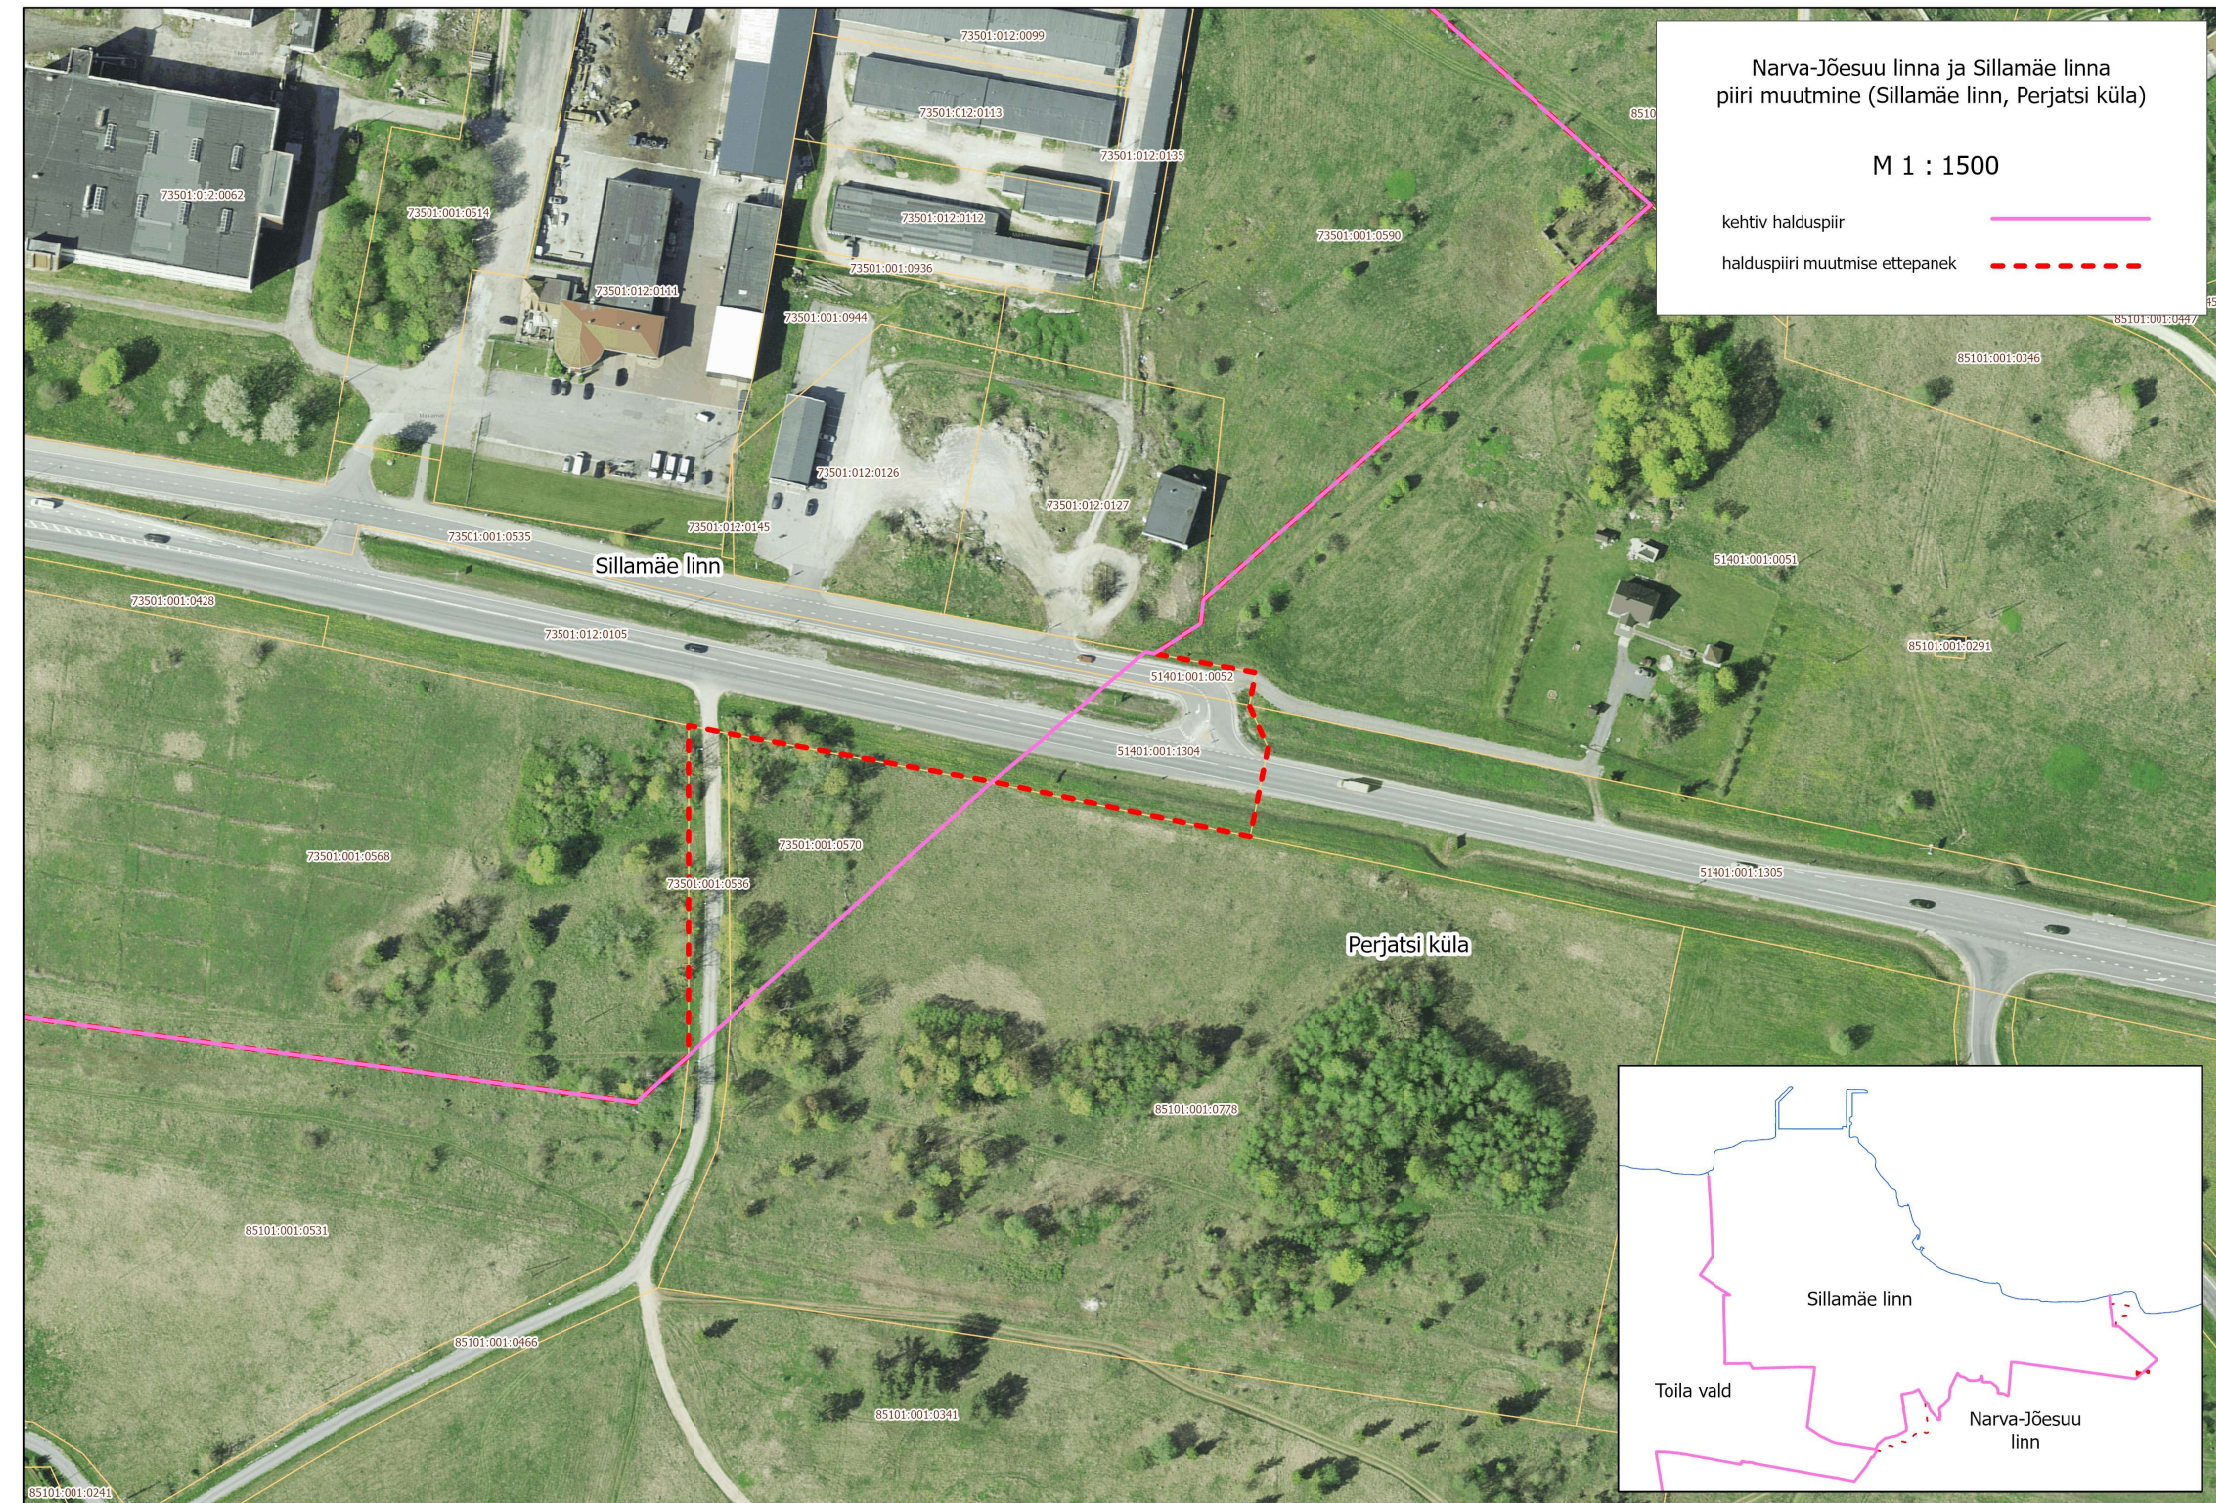

Narva-Jõesuu linn

Narva-Jõesuu linna ja Sillamäe linna
piiri muutmine (Sillamäe linn, Perjatsi küla)

M 1 : 1500

kehtiv halduspiir

halduspiiri muutmise ettepanek

Narva-Jõesuu linna ja Sillamäe linna piiri muutmine (Sõtkte küla, Sillamäe linn)

M 1 : 3000

kehtiv halduspiir

halduspiiri muutmise ettepanek

Sillamäe linn

Sõtkte küla

Päite küla

Toila vald

Narva-Jõesuu linn