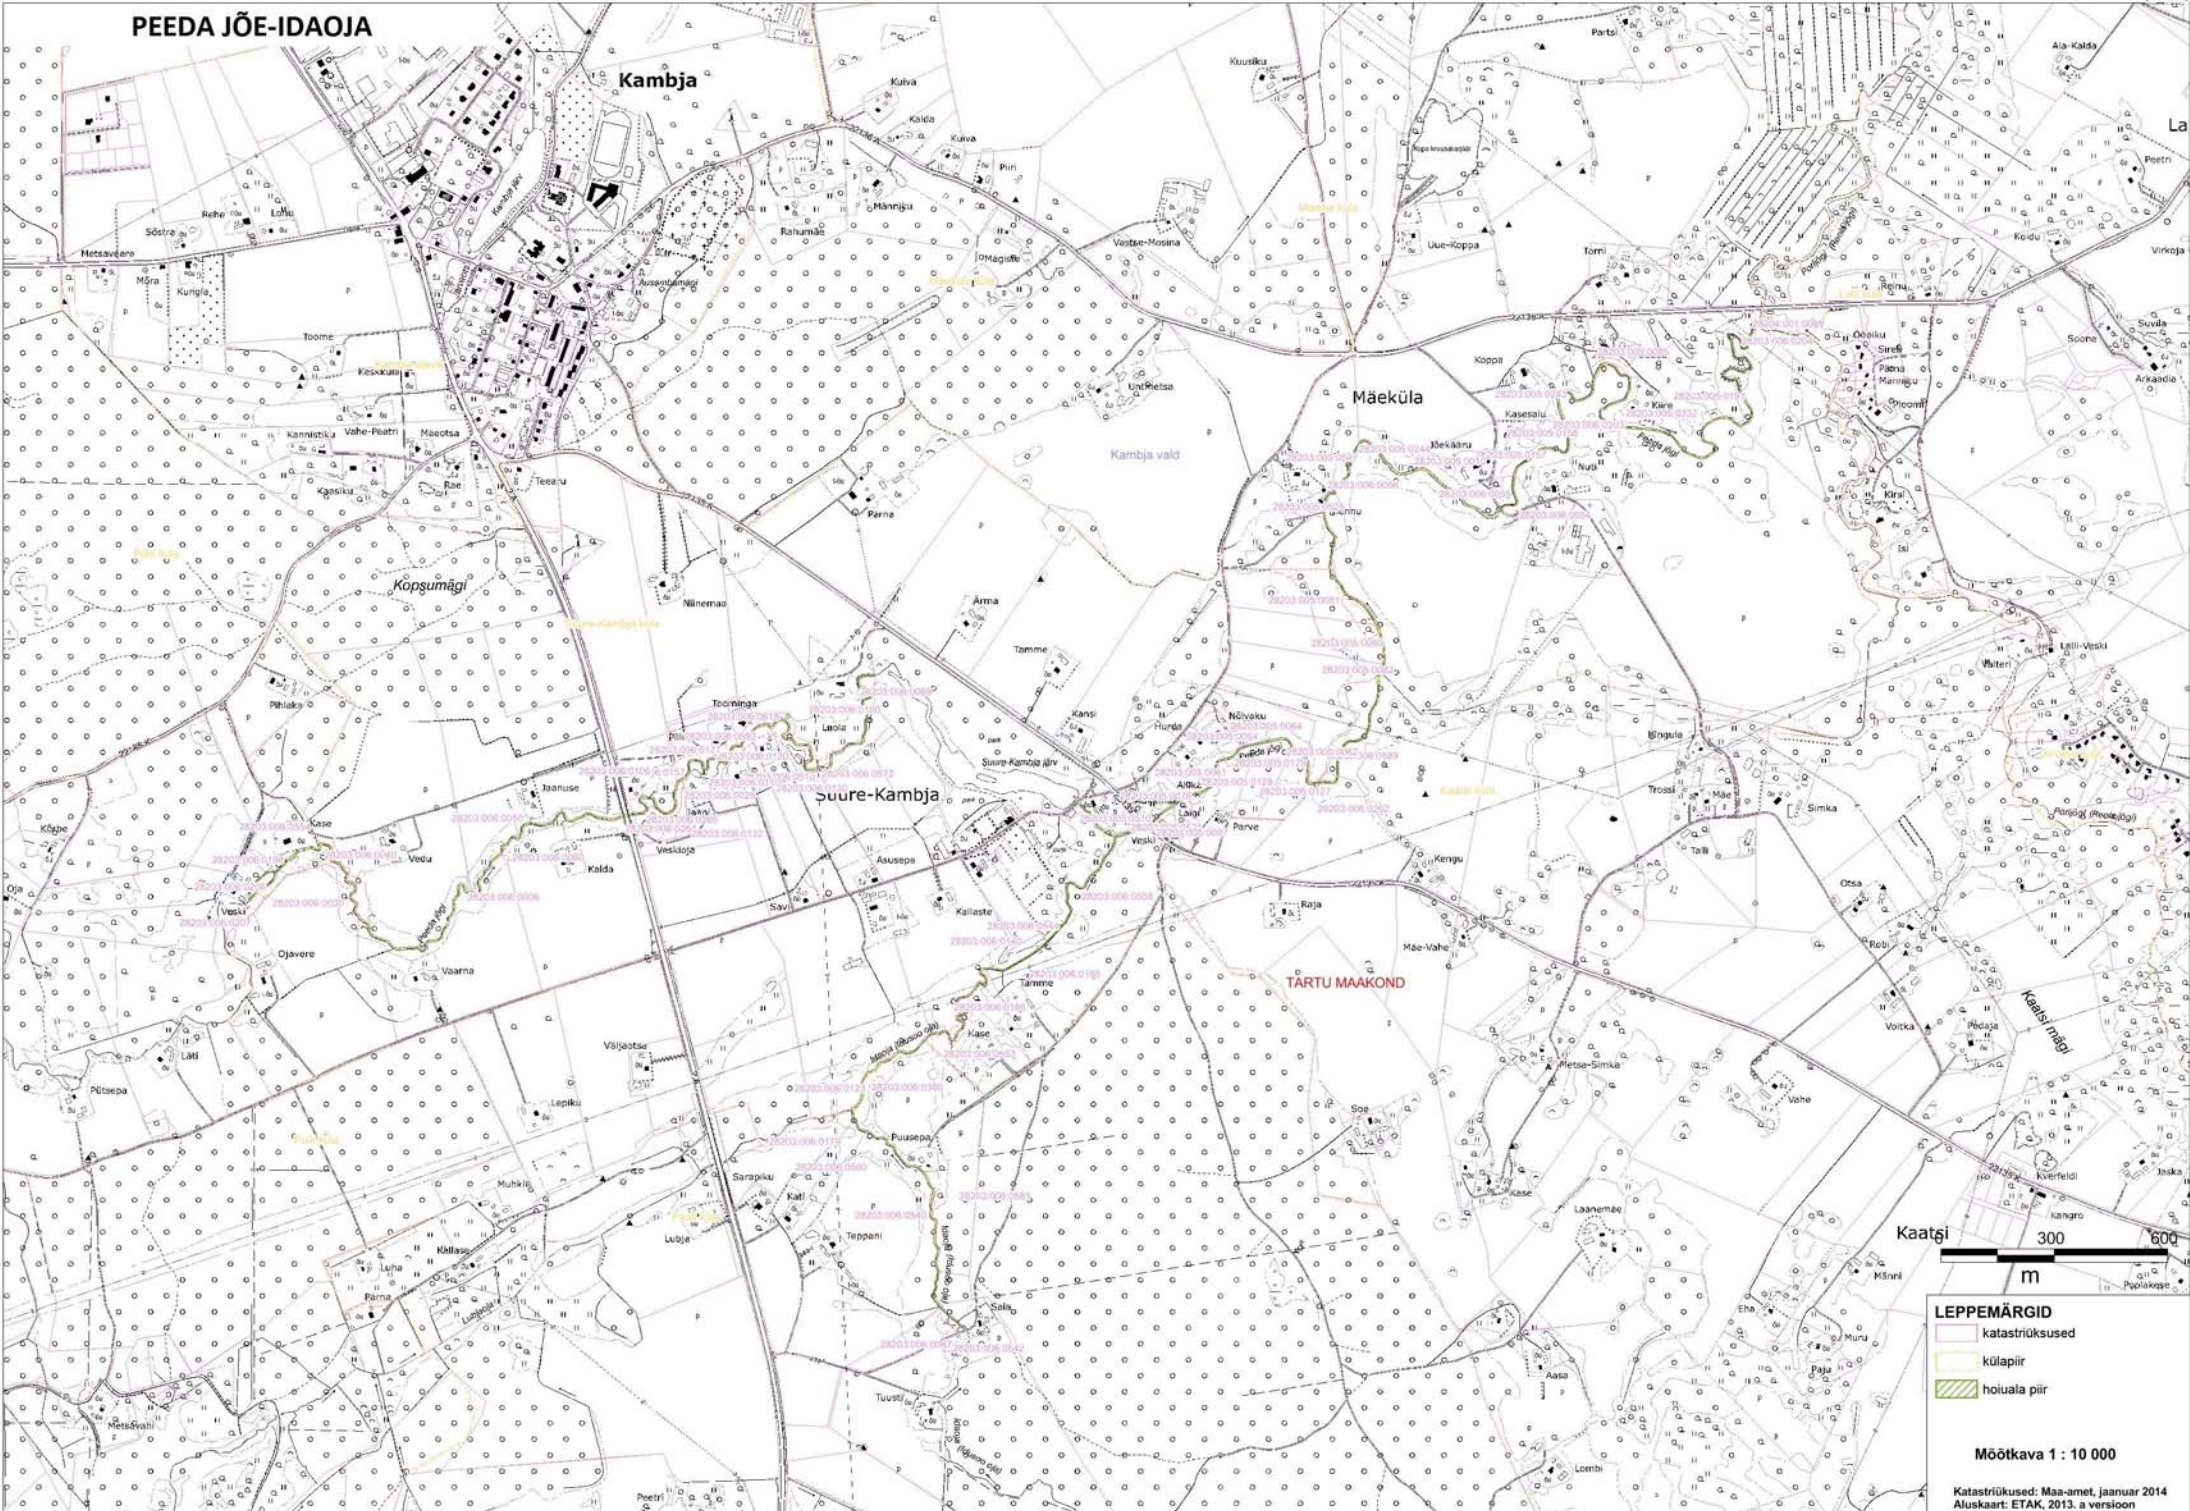

PEEDA JÕE-IDA-OJA

1. **LEPPEMÄRGID**
2. katastrüksused
   - külapir
   - hoiuala piir

Mõotkava 1 : 10 000