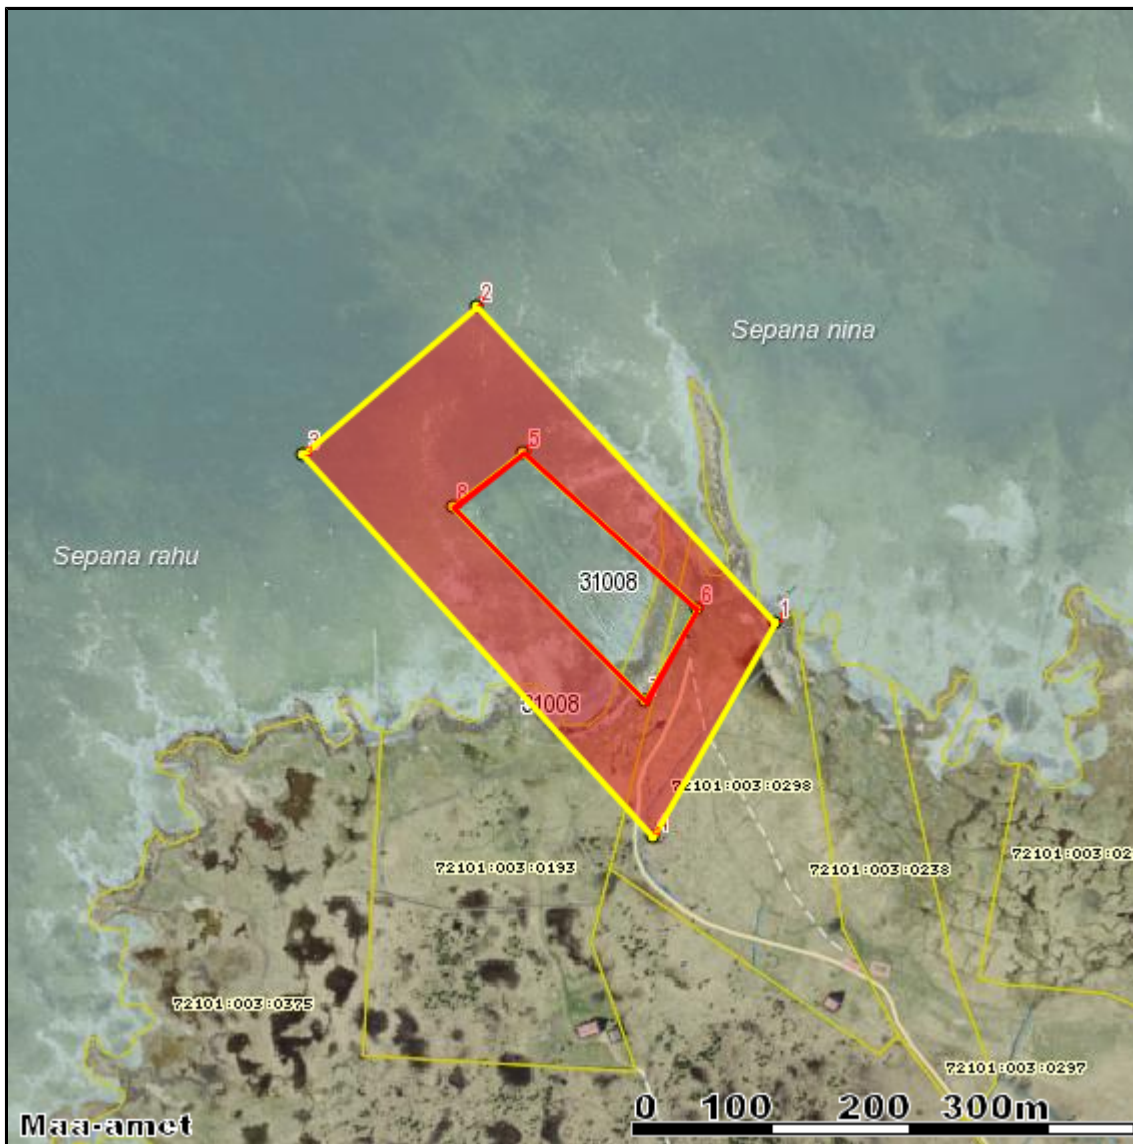

### Lisa 3. Rannalautri reg nr 31008 mälestise ja kaitsevööndi piiri kaart

X = 6438965, Y = 387184

M 1:5478

Leppemärgid	Info

<b>Nr</b>	<b>X</b>	<b>Y</b>
1	6439343.50	387739.75
2	6439572.50	387523.38
3	6439465.00	387397.88
4	6439188.50	387650.88
5	6439466.50	387557.59
6	6439353.00	387683.12
7	6439286.00	387646.03
8	6439427.00	387506.59