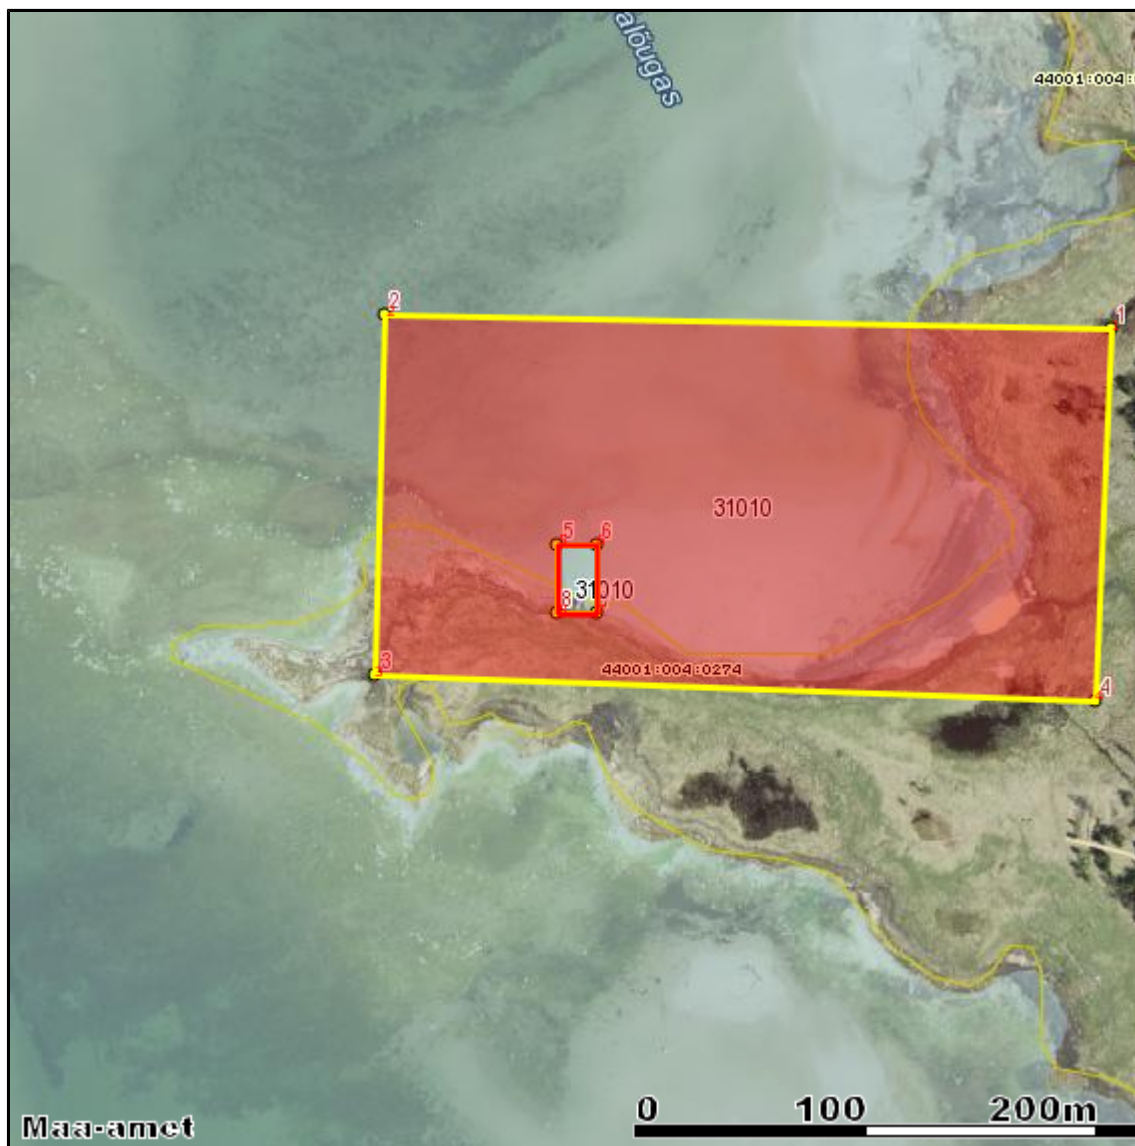

Lisa 5. Rannalautri reg nr 31010 mälestise ja kaitsevööndi piiri kaart

X = 6453569, Y = 384830

M 1:3291

Leppemärgid	Info

Nr	X	Y
1	6453924.50	385309.06
2	6453931.00	384993.28
3	6453774.00	384988.38
4	6453763.50	385301.88
5	6453831.00	385068.22
6	6453831.00	385085.16
7	6453801.00	385085.12
8	6453801.00	385068.34