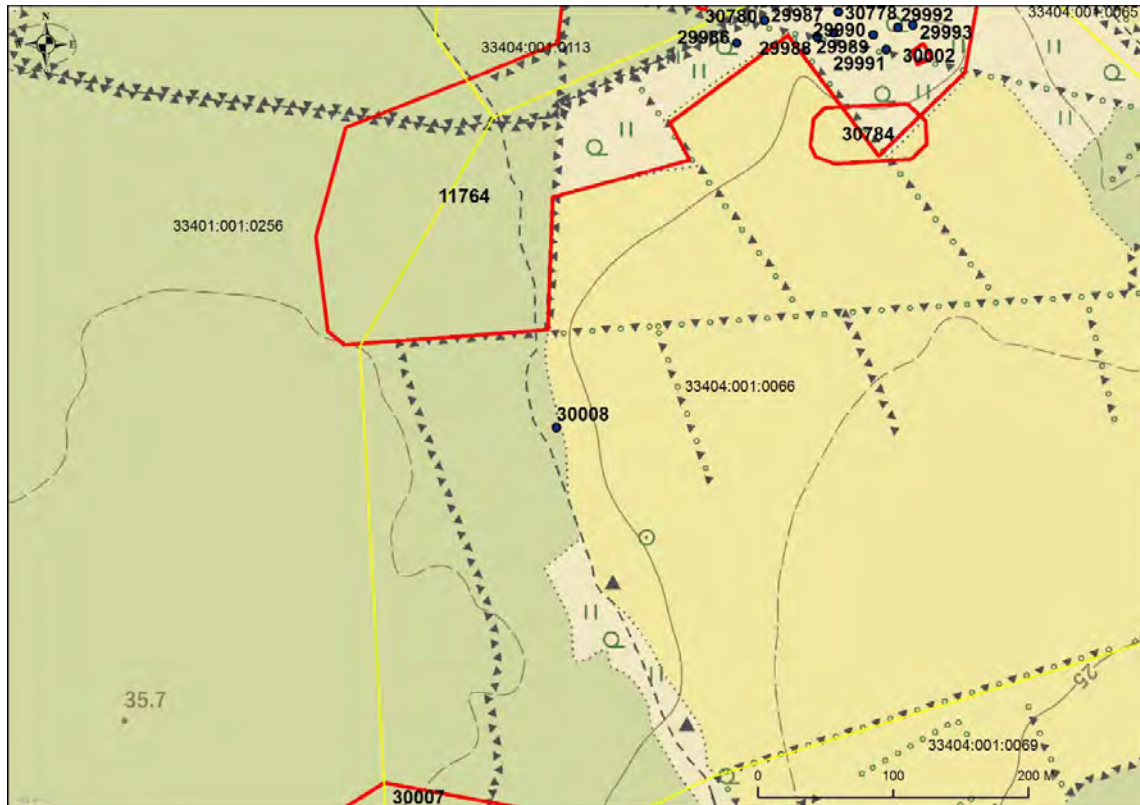

Lisa 4. Mälestiste kivikalme (30008) asukoht.

Koordinaadid:

Mälestis	Reg nr	X	Y
Kivikalme	30008	6500271.95	507146.57