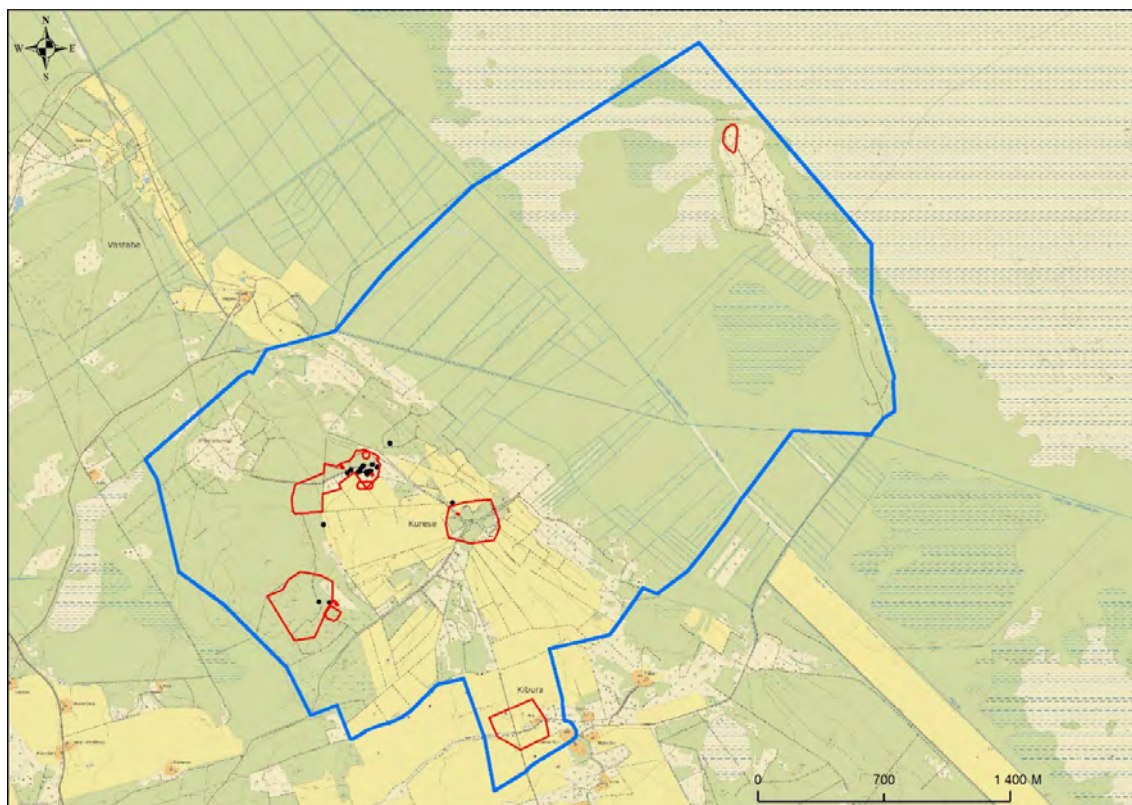

Lisa 8. Kurese ja Kibura küla kultuurimälestiste ühine kaitsevöönd.

Koordinaadid:

Mälestis	Reg nr	X	Y
Kaitsevöönd	29998	6502944.95	509226.31
		6501824.62	510185.71
		6501524.38	510182.42
		6501420.19	510213.78
		6501215.75	510273.39
		6501100.42	510307.06
		6501083.35	510310.6
		6501063.28	510303.78
		6500898.57	510313.03
		6500861.78	510250.04
		6500851.19	510243.24
		6500819.6	510217.97
		6500798.85	510198.57
		6500767.12	510180.48
		6500772.75	510165.09
		6500772.94	510139.93
		6500780.63	510000.0
		6500782.65	509967.45
		6500788.67	509845.0

		6500792.27	509748.04
		6500738.4	509707.92
		6500481.9	509516.95
		6500415.06	509462.83
		6500299.31	509387.69
		6500118.44	509249.12
		6500012.12	509164.05
		6499887.2	508996.95
		6499919.75	508917.9
		6499853.1	508872.43
		6499719.05	508777.54
		6499659.18	508732.36
		6499581.96	508397.49
		6499298.69	508471.39
		6499267.95	508472.04
		6499184.75	508482.62
		6499182.88	508498.87
		6499178.02	508509.64
		6499166.2	508525.45
		6499146.28	508539.24
		6499132.21	508546.48
		6499116.91	508549.24
		6499103.38	508548.23
		6499094.36	508546.51
		6499060.7	508505.78
		6498961.55	508340.87
		6498923.27	508286.16
		6498901.98	508269.99
		6498795.99	508093.33
		6499086.64	508040.81
		6499416.77	507923.37
		6499383.52	507776.94
		6499237.15	507629.56
		6499207.36	507584.73
		6499180.78	507533.05
		6499173.11	507516.22
		6499171.87	507511.17
		6499170.39	507504.86
		6499165.51	507487.76
		6499154.55	507449.86
		6499129.27	507387.37
		6499105.26	507348.36
		6499085.83	507310.73
		6499082.77	507296.14
		6499159.19	507265.37