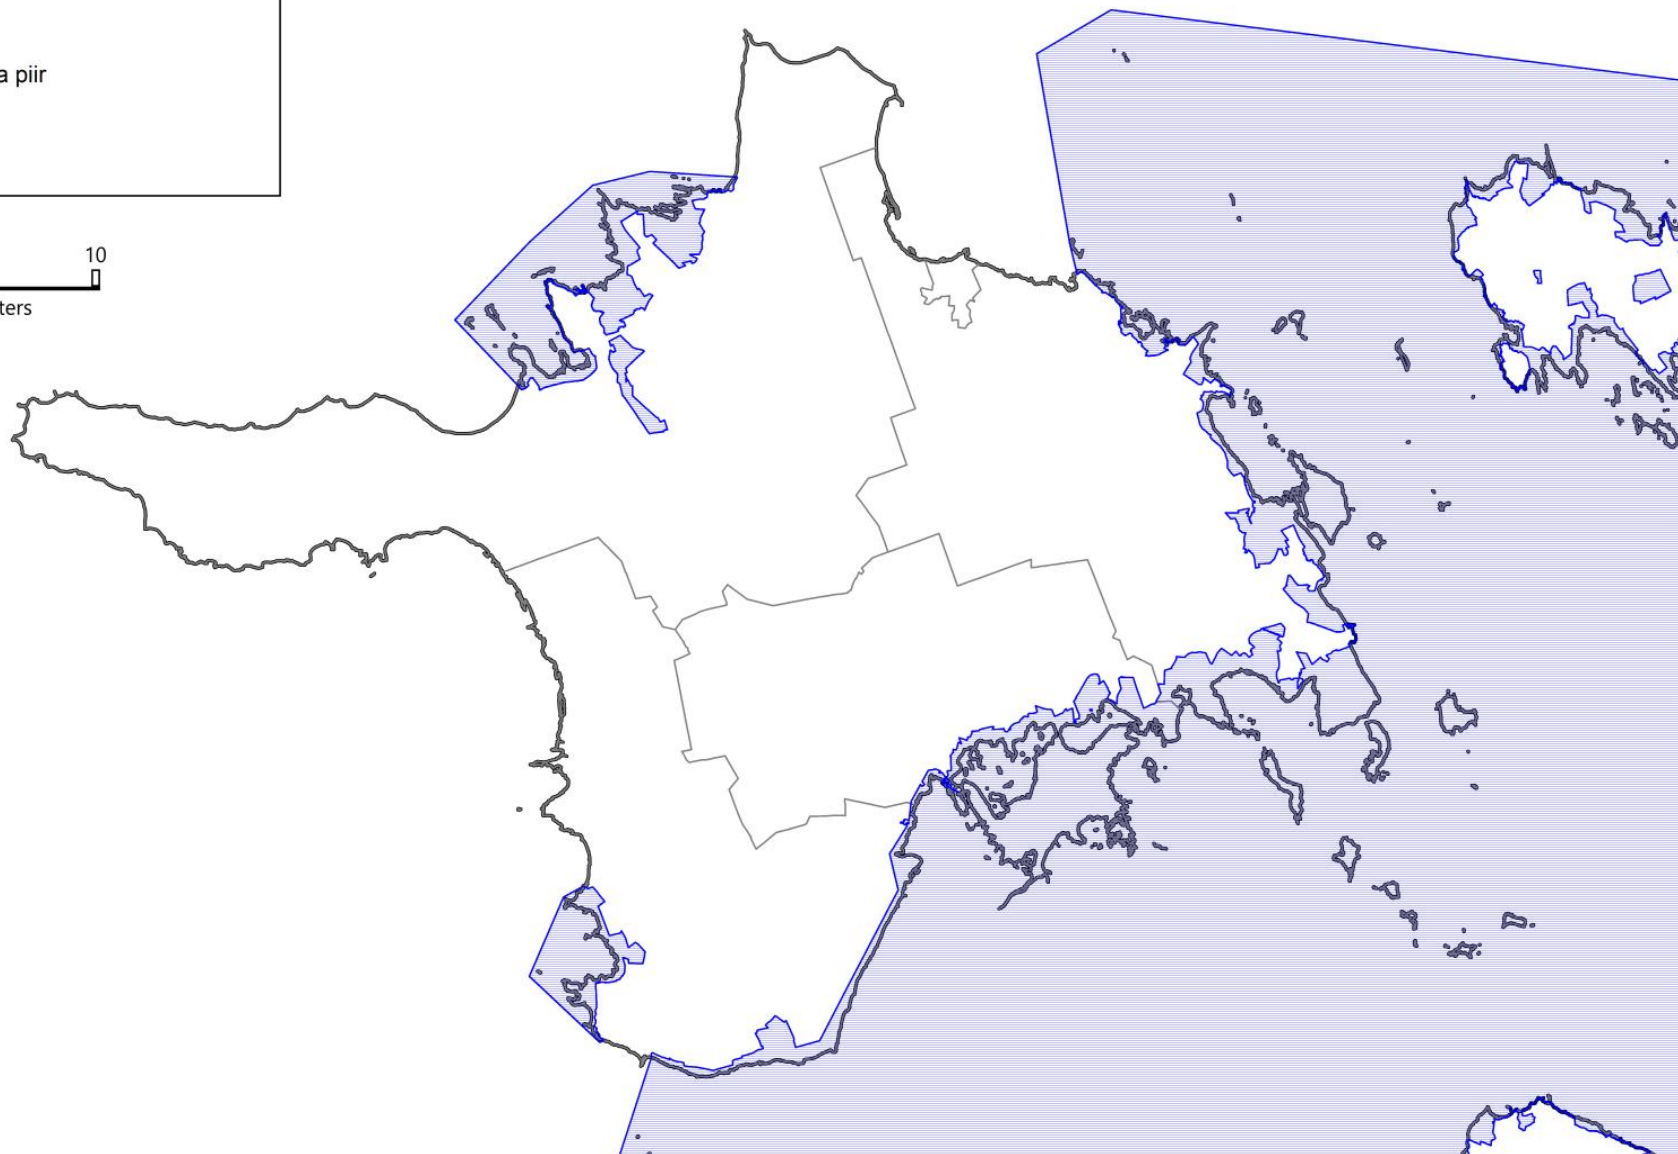

HIIUMAA NATURA 2000 LINNUALAD

linnualad

maakonna piir

valla piir

IDA-VIRUMAA NATURA 2000 LINNUALAD

linnualad

maakonna piir

valla piir

LÄÄNEMAA NATURA 2000 LINNUALAD

- linnualad
- maakonna piir
- valla piir

LÄÄNE-VIRUMAA NATURA 2000 LINNUALAD

- linnualad
- maakonna piir
- valla piir

SAAREMAA NATURA 2000 LINNUALAD

linnujalad

maakonna piir

valla piir