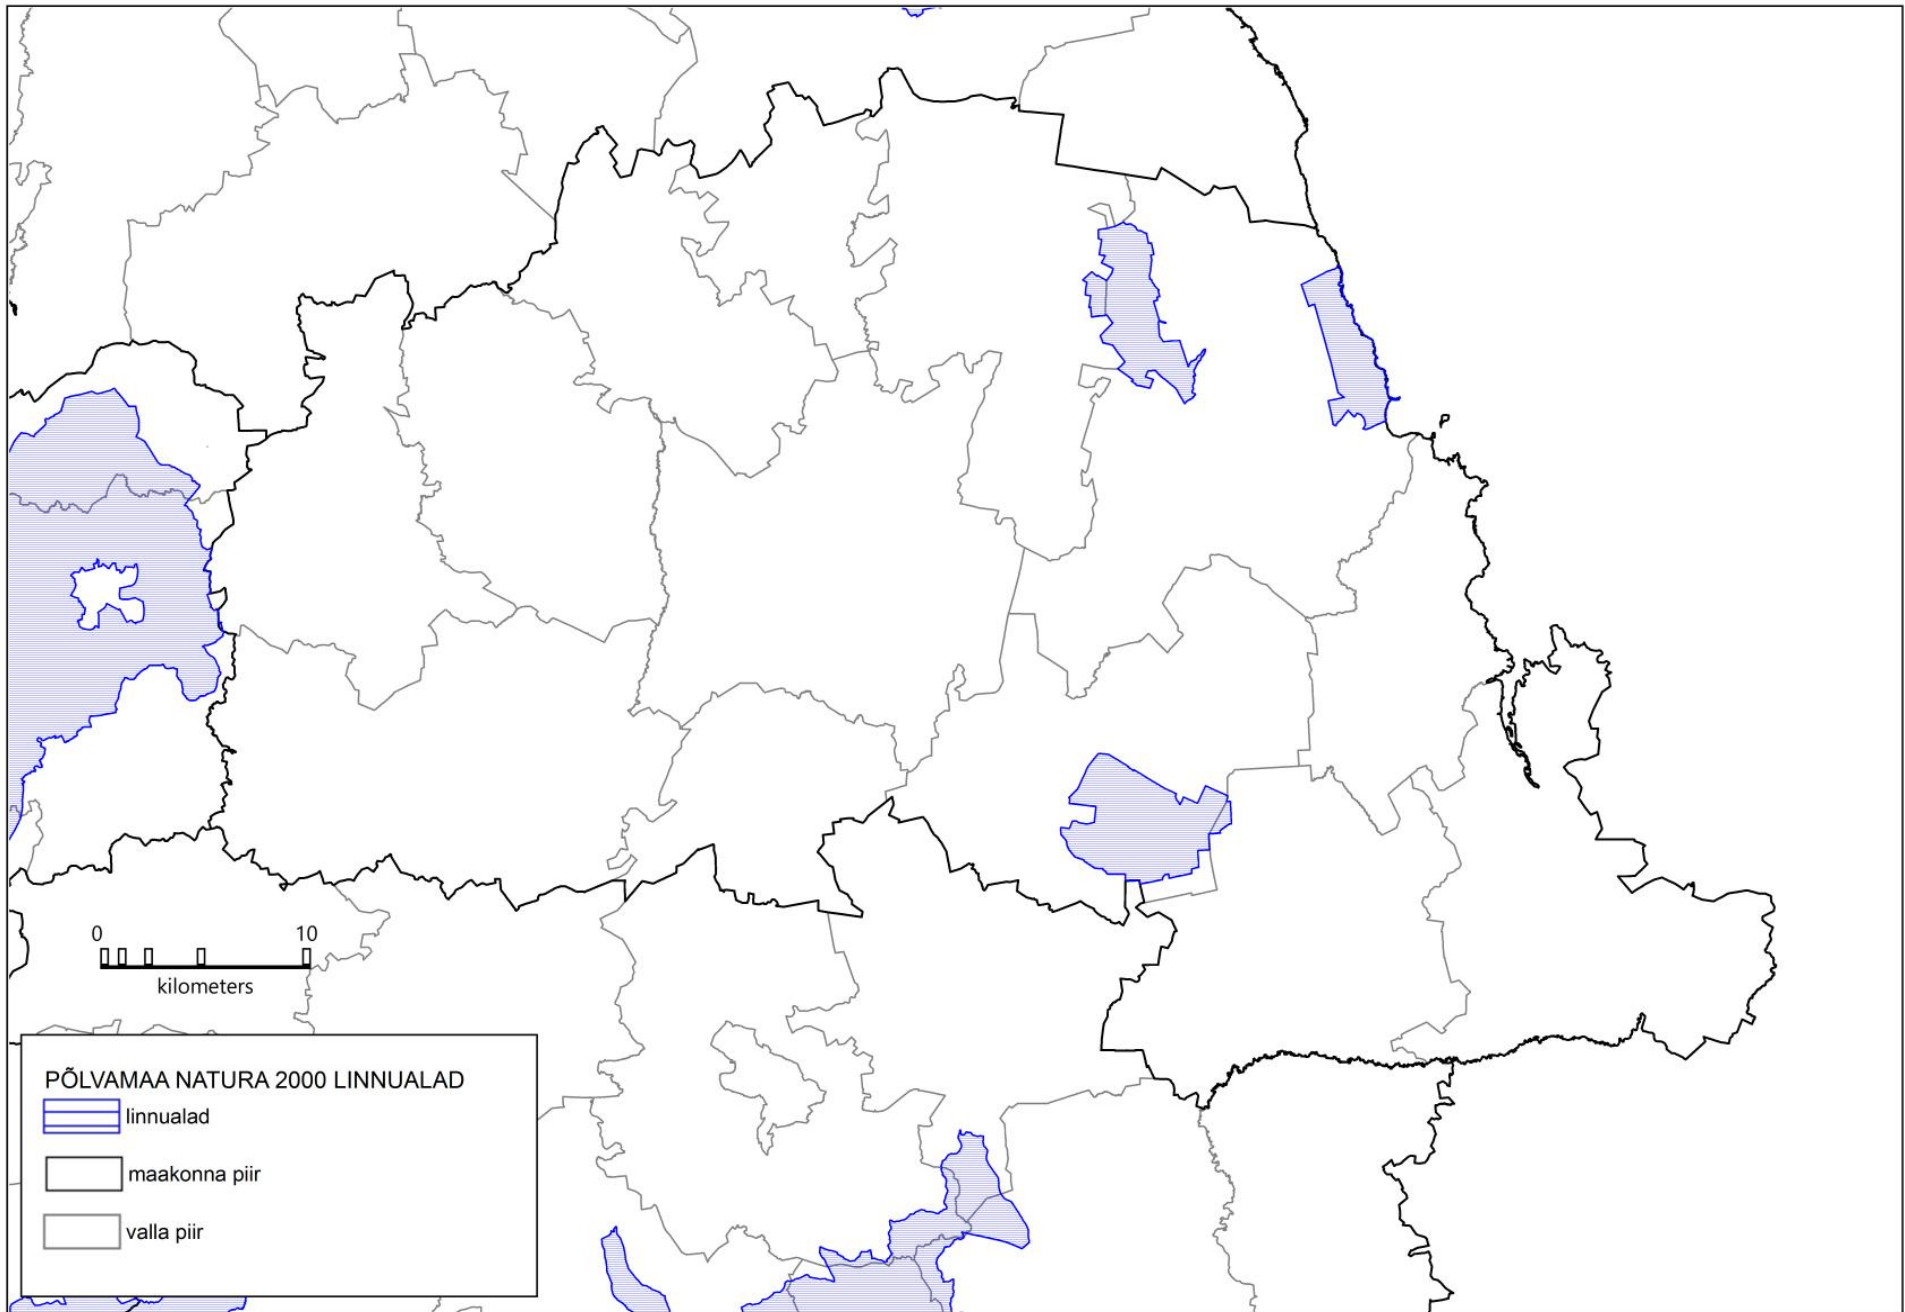

HIIUMAA NATURA 2000 LINNUALAD

linnualad

maakonna piir

valla piir

IDA-VIRUMAA NATURA 2000 LINNUALAD

linnualad

maakonna piir

valla piir

LÄÄNEMAA NATURA 2000 LINNUALAD

- linnualad
- maakonna piir
- valla piir

LÄÄNE-VIRUMAA NATURA 2000 LINNUALAD

- linnualad
- maakonna piir
- valla piir

SAAREMAA NATURA 2000 LINNUALAD

linnujalad

maakonna piir

valla piir