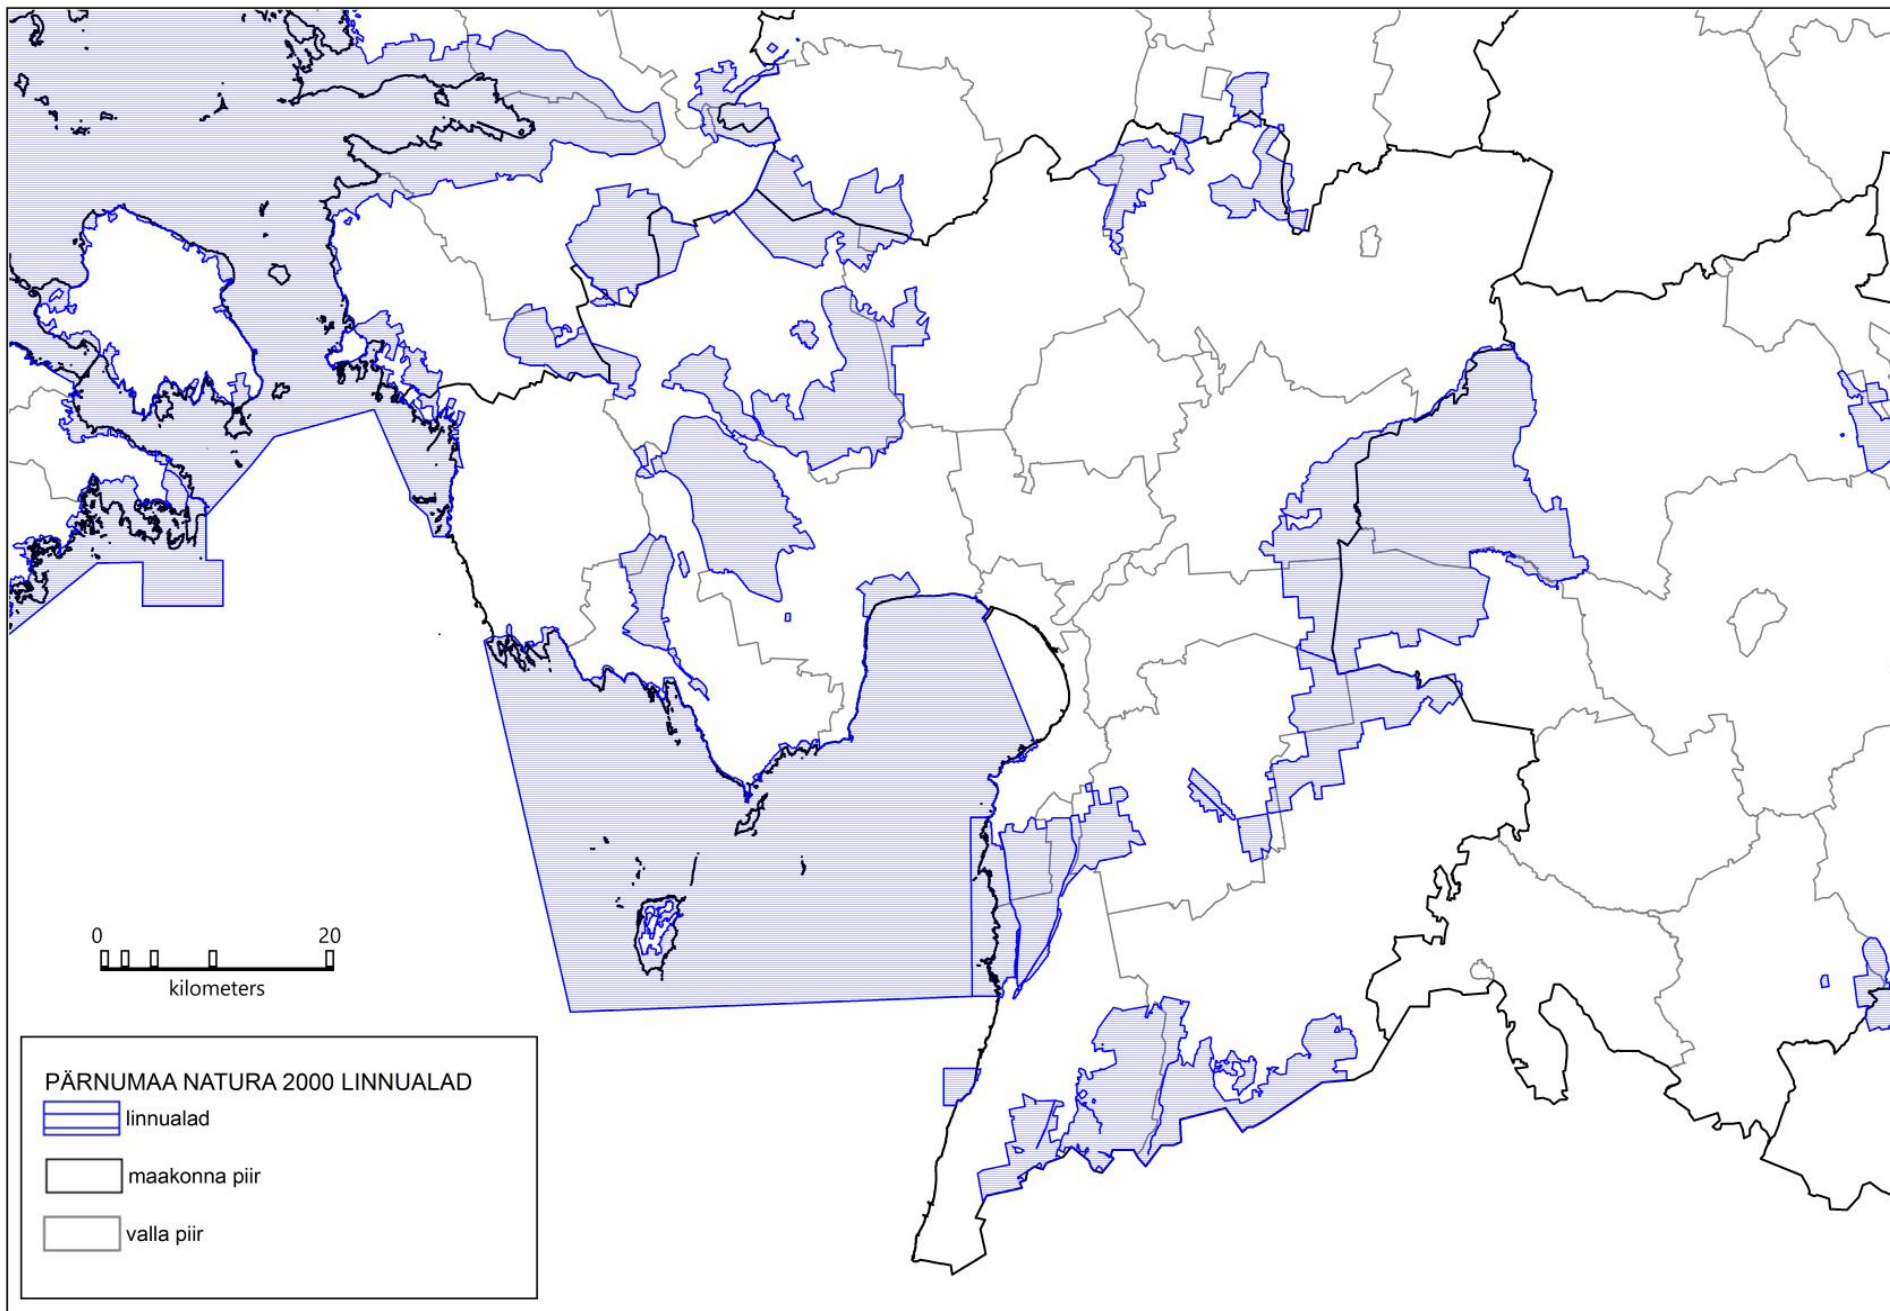

HIIUMAA NATURA 2000 LINNUALAD

linnualad

maakonna piir

valla piir

IDA-VIRUMAA NATURA 2000 LINNUALAD

linnualad

maakonna piir

valla piir

LÄÄNEMAA NATURA 2000 LINNUALAD

- linnualad
- maakonna piir
- valla piir

LÄÄNE-VIRUMAA NATURA 2000 LINNUALAD

- linnualad
- maakonna piir
- valla piir

SAAREMAA NATURA 2000 LINNUALAD

linnujalad

maakonna piir

valla piir