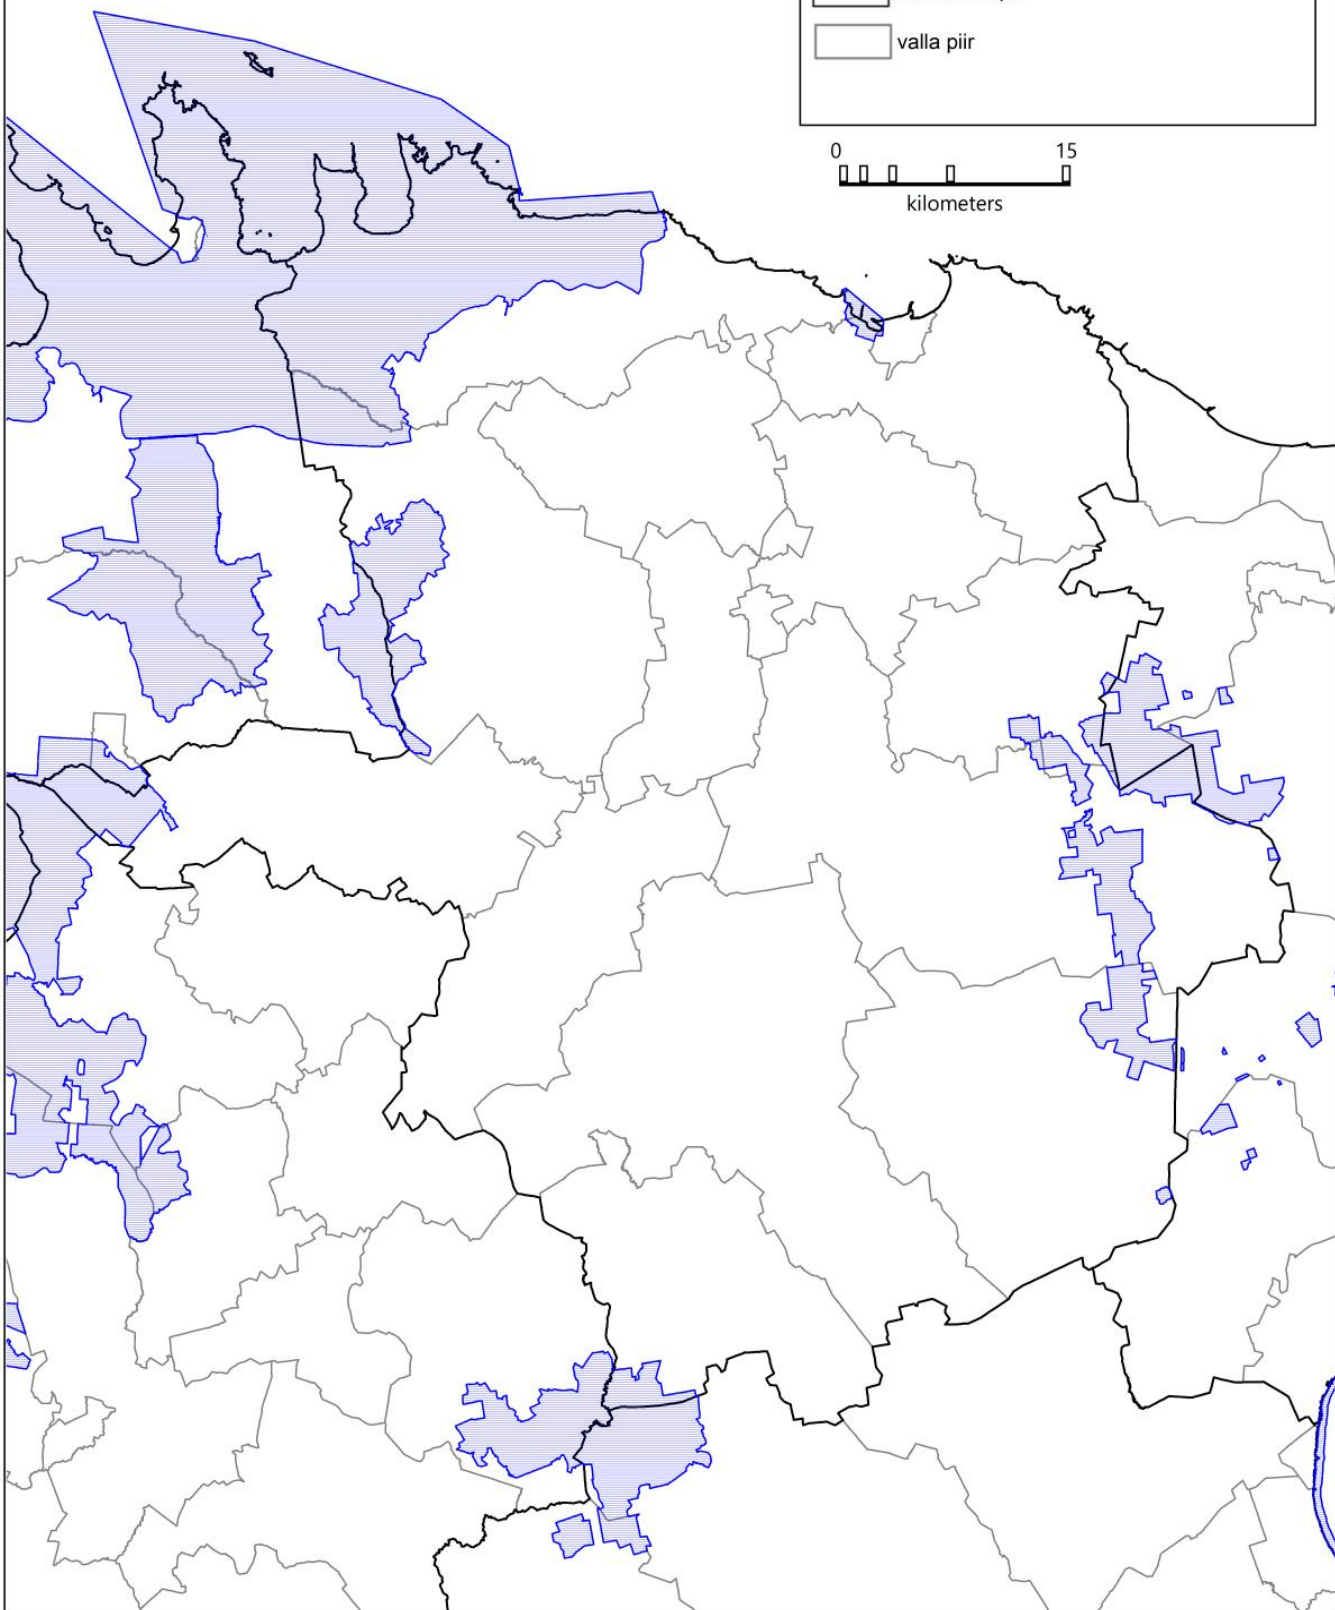

HIIUMAA NATURA 2000 LINNUALAD

linnualad

maakonna piir

valla piir

IDA-VIRUMAA NATURA 2000 LINNUALAD

linnualad

maakonna piir

valla piir

LÄÄNEMAA NATURA 2000 LINNUALAD

- linnualad
- maakonna piir
- valla piir

LÄÄNE-VIRUMAA NATURA 2000 LINNUALAD

- linnualad
- maakonna piir
- valla piir

SAAREMAA NATURA 2000 LINNUALAD

linnujalad

maakonna piir

valla piir