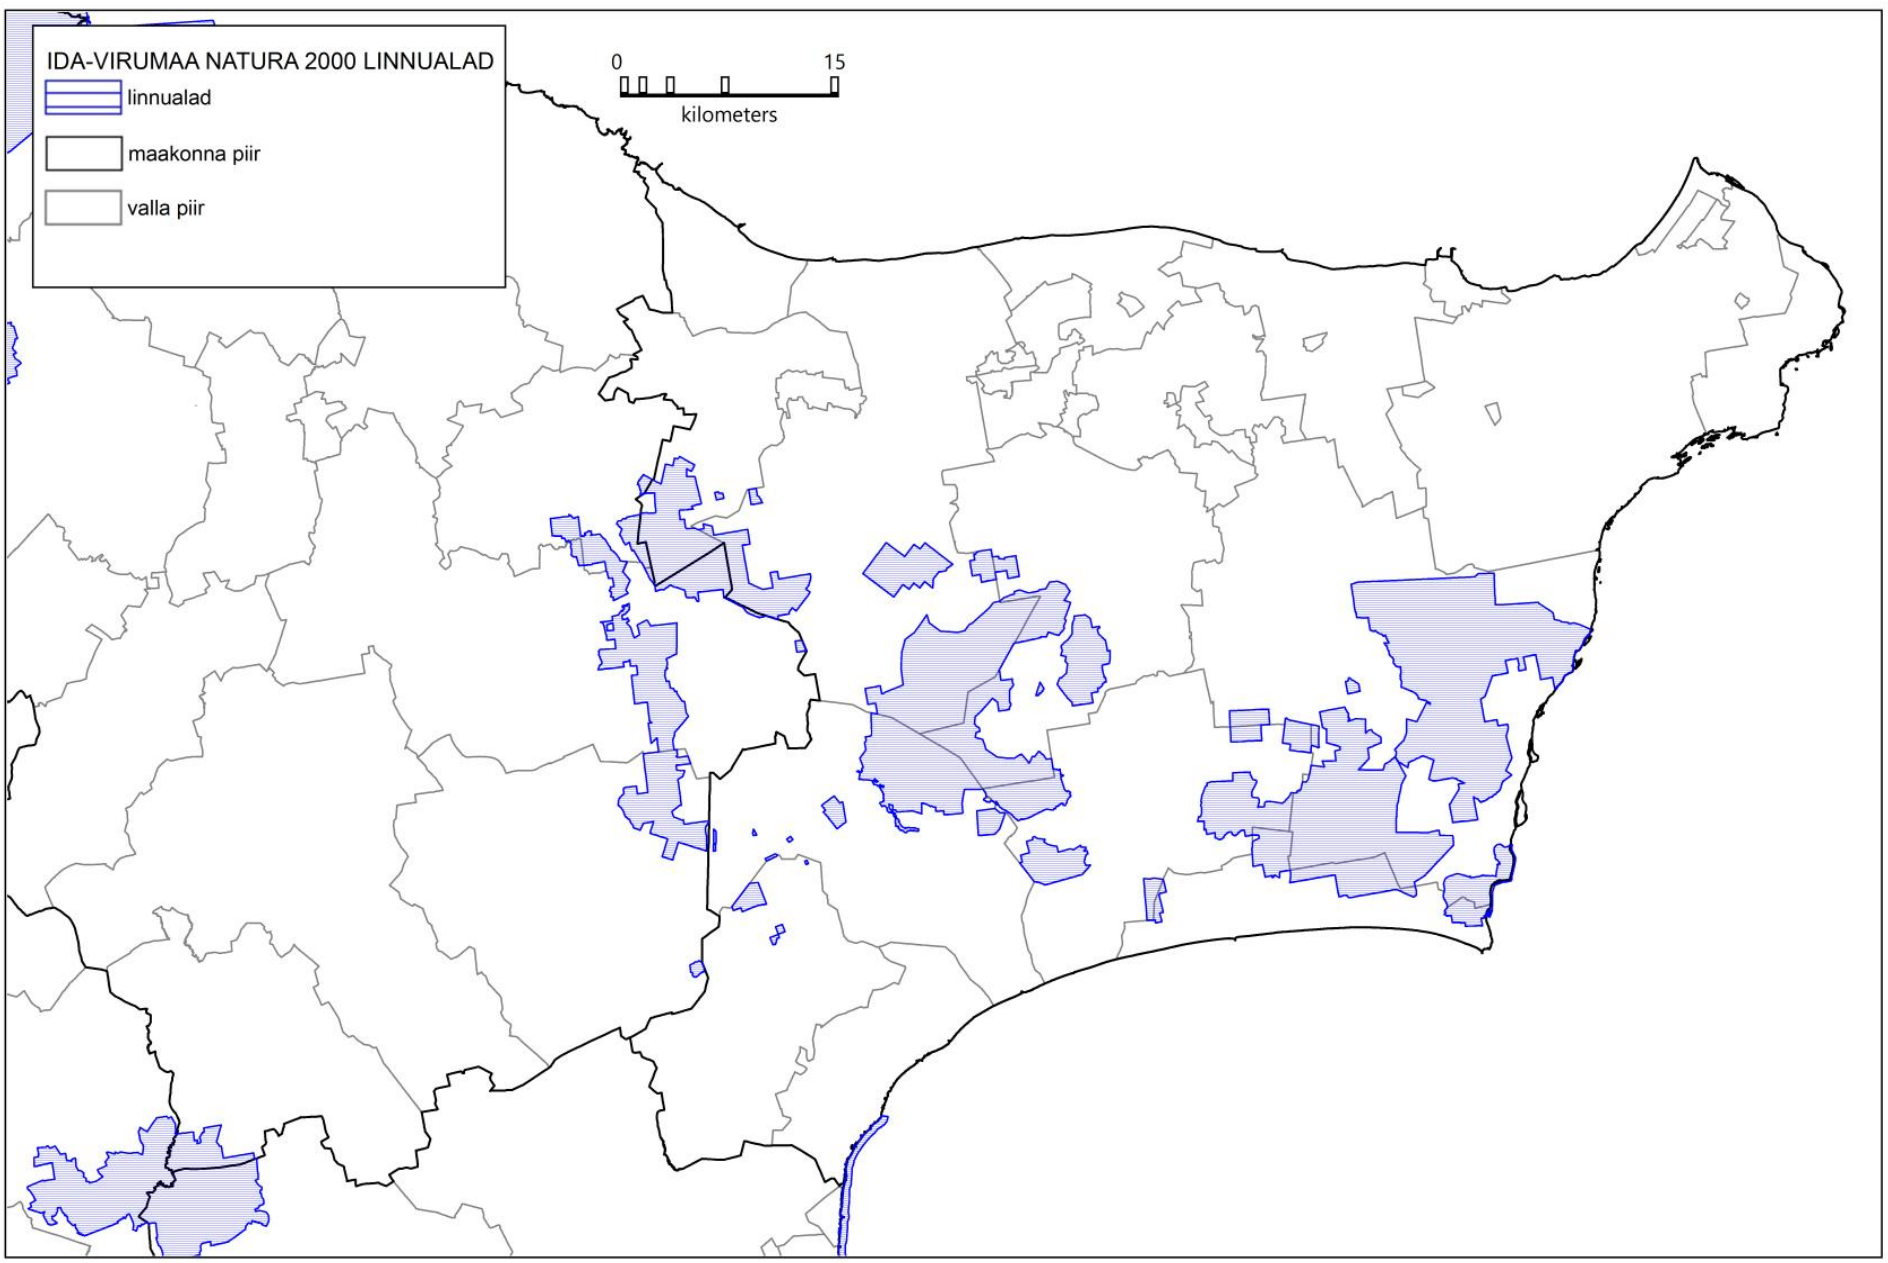

HIIUMAA NATURA 2000 LINNUALAD

linnualad

maakonna piir

valla piir

IDA-VIRUMAA NATURA 2000 LINNUALAD

linnualad

maakonna piir

valla piir

LÄÄNEMAA NATURA 2000 LINNUALAD

- linnualad
- maakonna piir
- valla piir

LÄÄNE-VIRUMAA NATURA 2000 LINNUALAD

- linnualad
- maakonna piir
- valla piir

SAAREMAA NATURA 2000 LINNUALAD

linnujalad

maakonna piir

valla piir