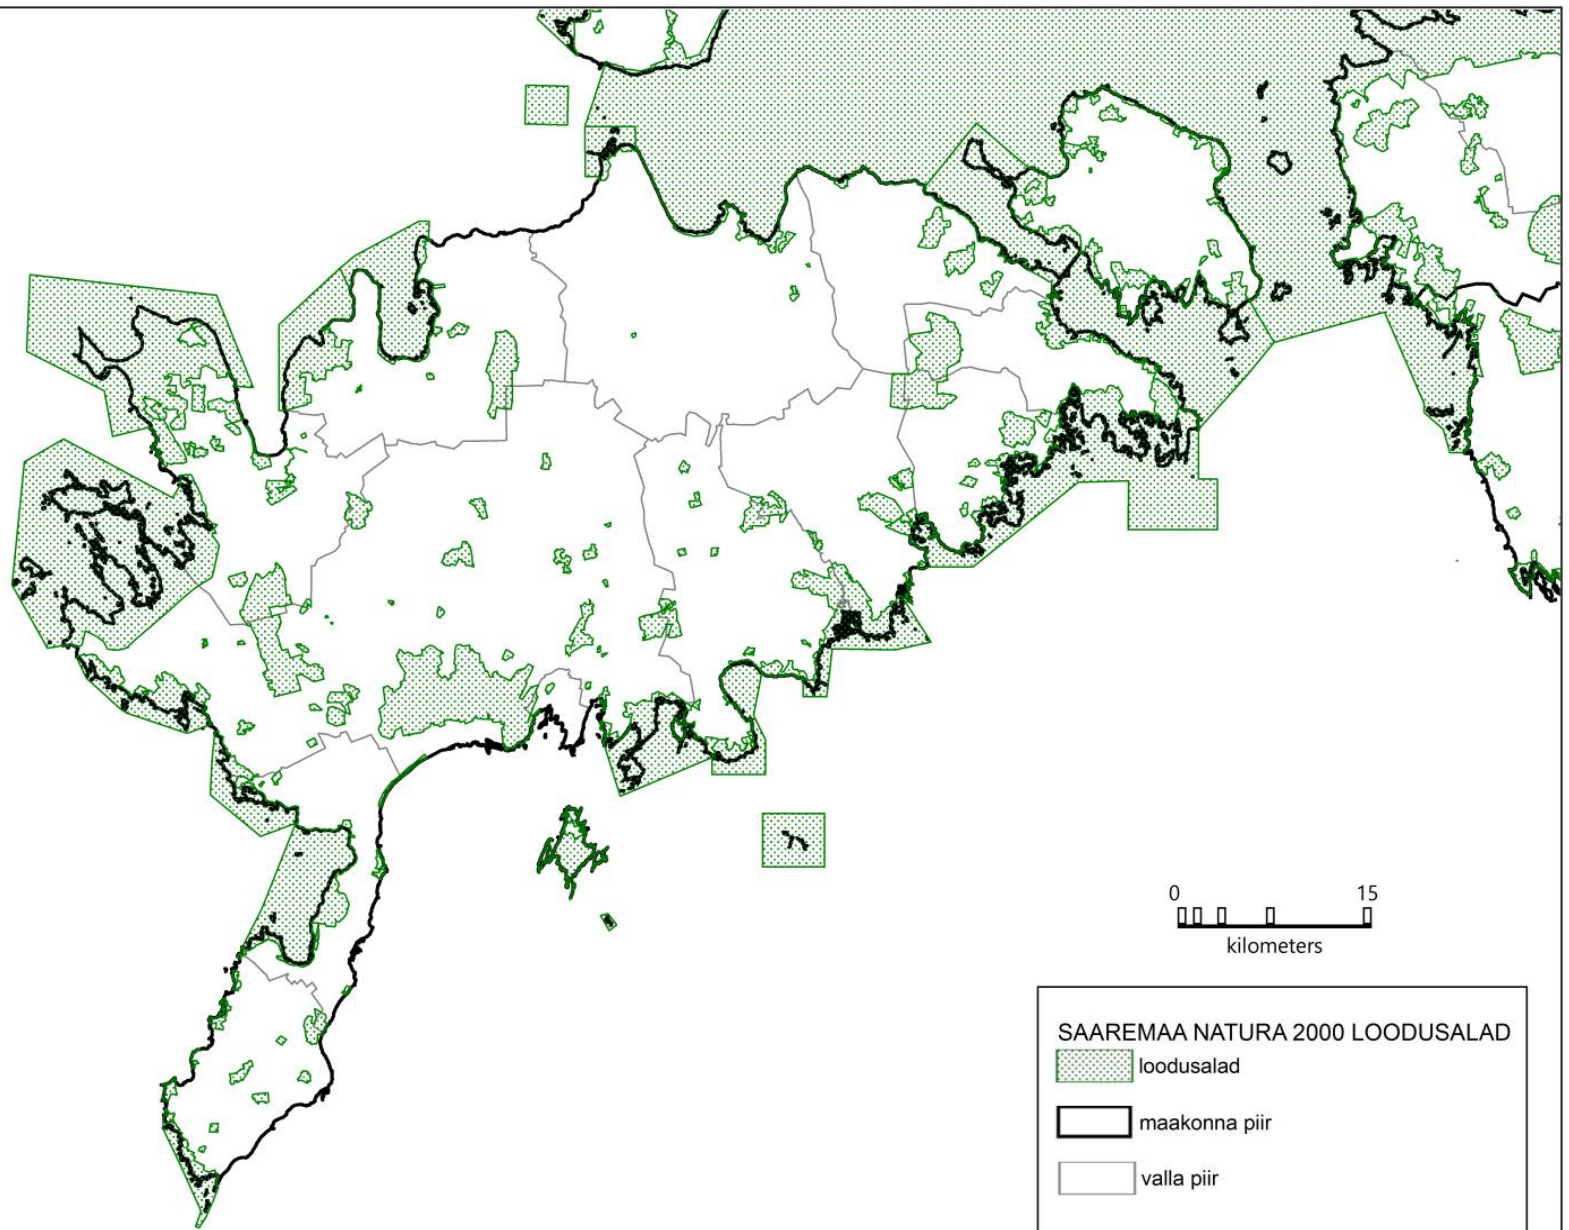

HARJUMAA NATURA 2000 LOODUSALAD

 loodusalad

 maakonna piir

 valla piir

HIIUMAA NATURA 2000 LOODUSALAD

 loodusalad

 maakonna piir

 valla piir

LÄÄNEMAA NATURA 2000 LOODUSALAD

-  loodusalad
-  maakonna piir
-  valla piir

**SAAREMAA NATURA 2000 LOODUSALAD**

-  loodusalad
-  maakonna piir
-  valla piir

1 Alade detailsete kaartidega saab tutvuda Keskkonnaministeeriumis, Keskkonnaametis, keskkonnaregistris ning maainfosüsteemis ([www.maaamet.ee](http://www.maaamet.ee))