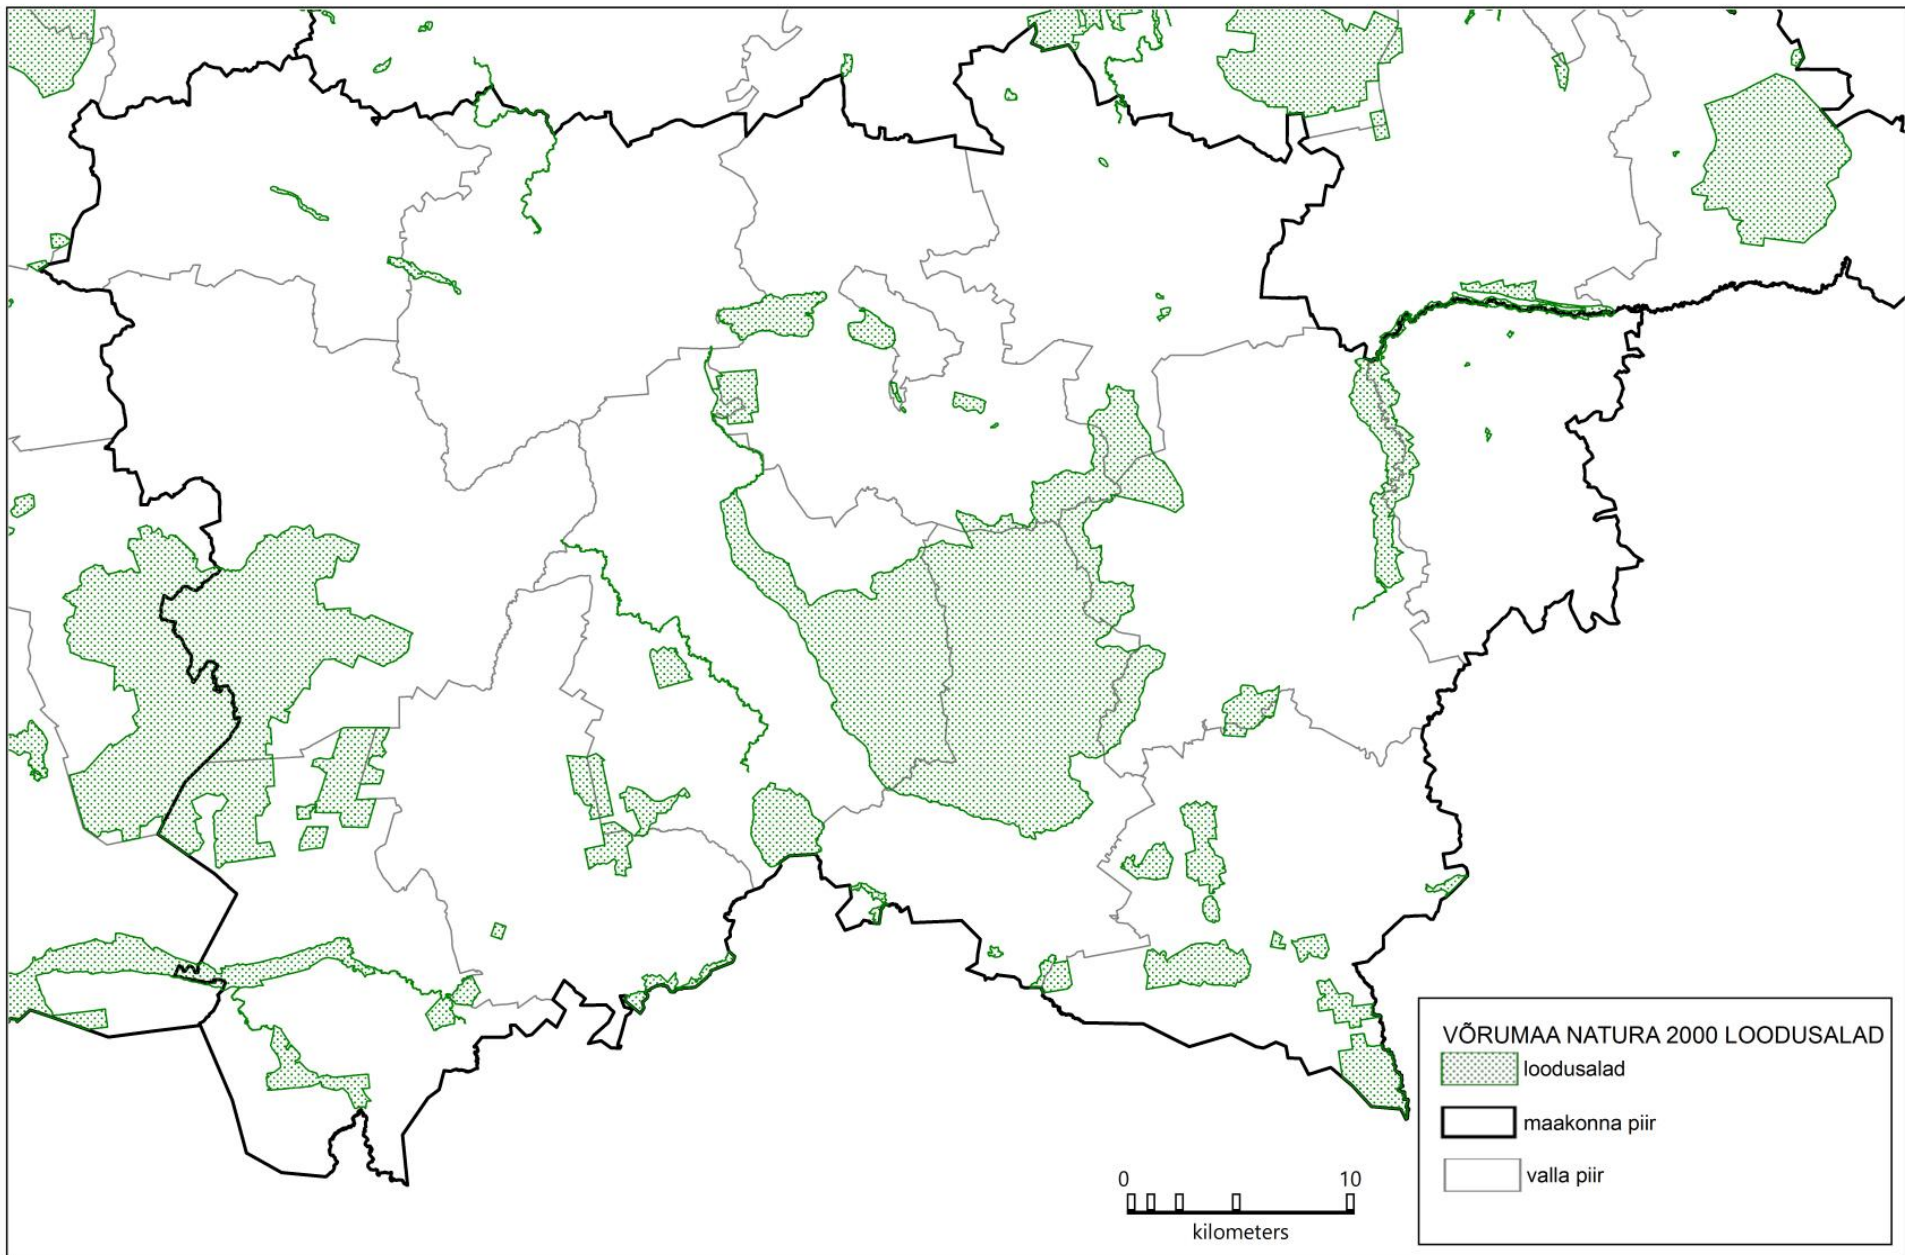

HARJUMAA NATURA 2000 LOODUSALAD

 loodusalad

 maakonna piir

 valla piir

HIIUMAA NATURA 2000 LOODUSALAD

 loodusalad

 maakonna piir

 valla piir

LÄÄNEMAA NATURA 2000 LOODUSALAD

-  loodusalad
-  maakonna piir
-  valla piir

**SAAREMAA NATURA 2000 LOODUSALAD**

-  loodusalad
-  maakonna piir
-  valla piir

1 Alade detailsete kaartidega saab tutvuda Keskkonnaministeeriumis, Keskkonnaametis, keskkonnaregistris ning maainfosüsteemis ([www.maaamet.ee](http://www.maaamet.ee))