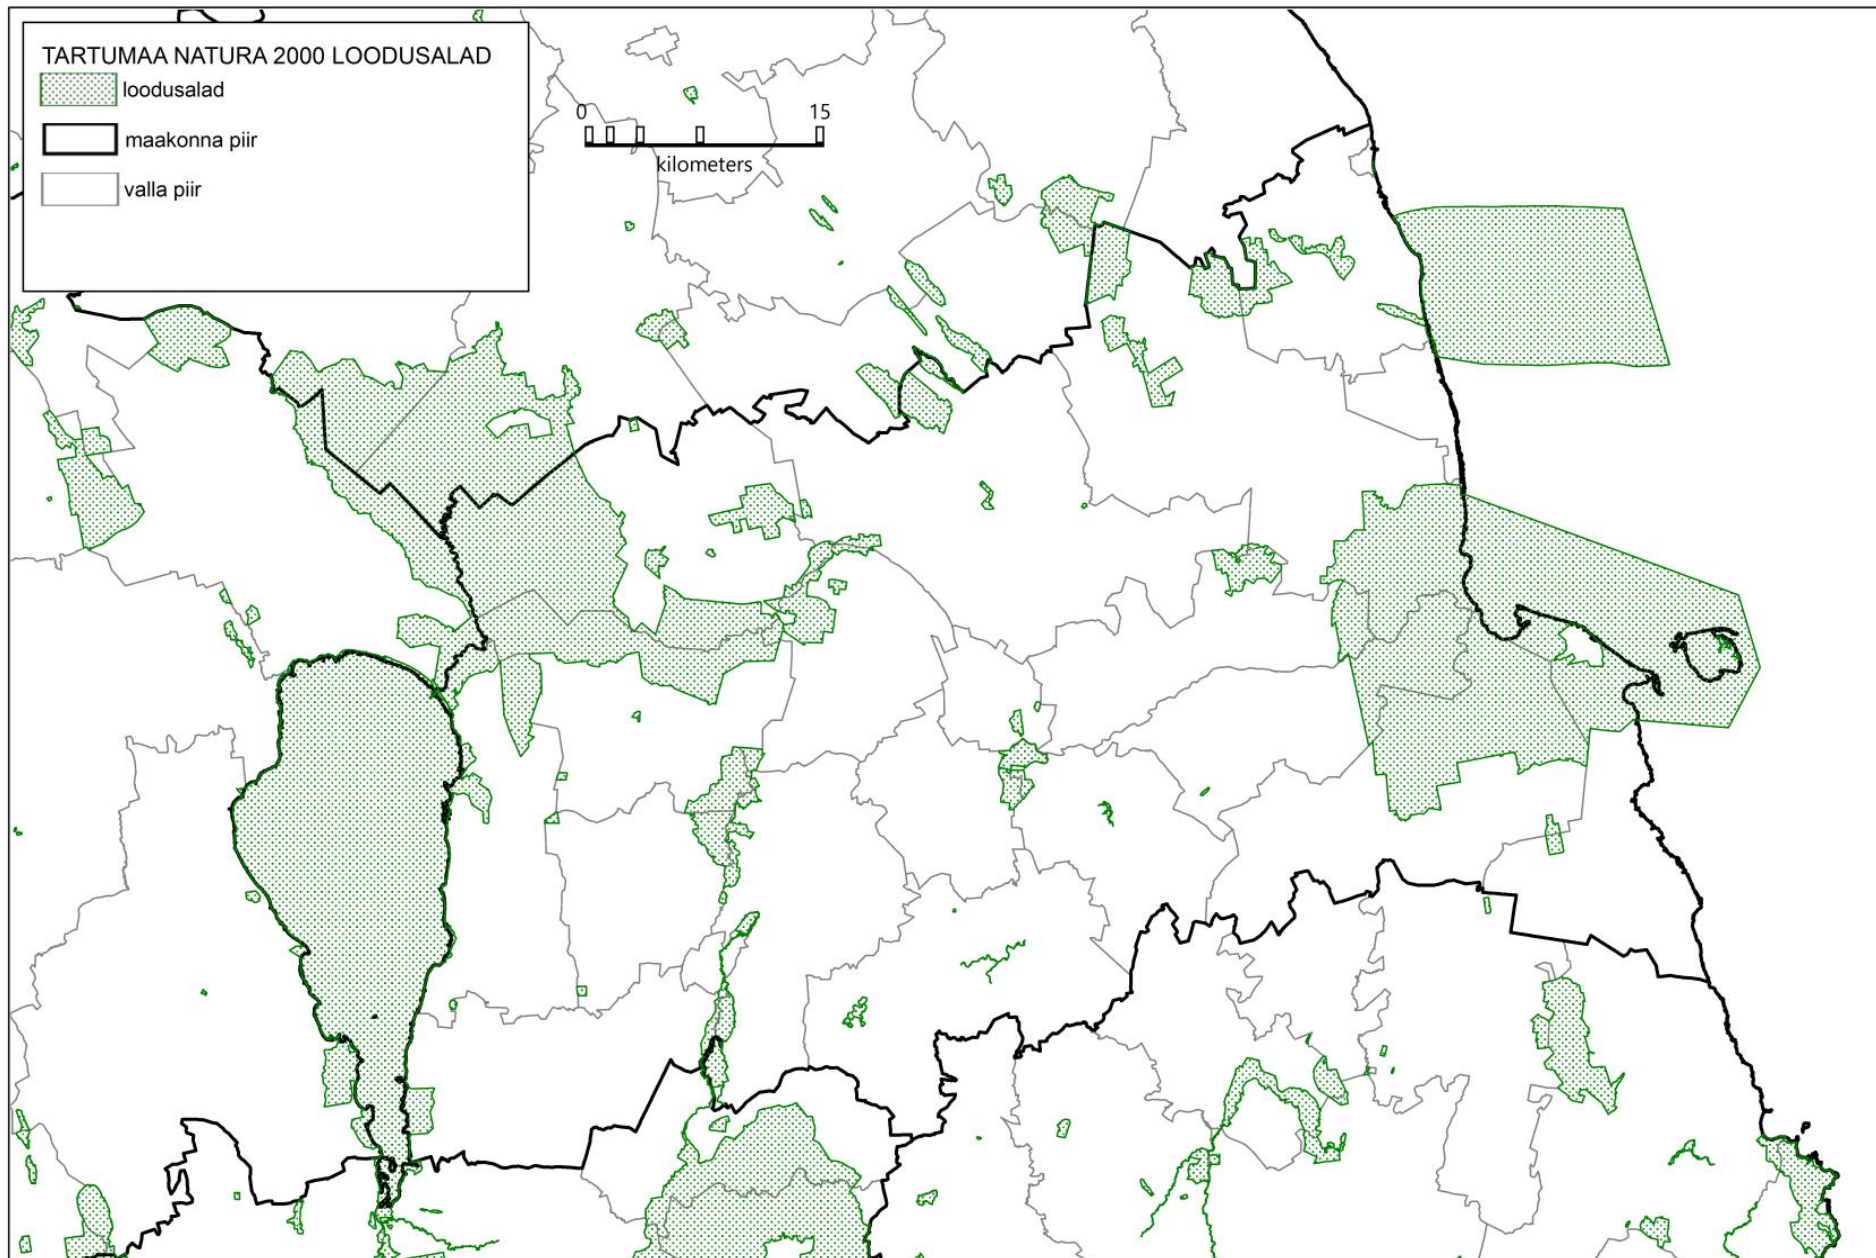

HARJUMAA NATURA 2000 LOODUSALAD

 loodusalad

 maakonna piir

 valla piir

HIIUMAA NATURA 2000 LOODUSALAD

 loodusalad

 maakonna piir

 valla piir

LÄÄNEMAA NATURA 2000 LOODUSALAD

-  loodusalad
-  maakonna piir
-  valla piir

**SAAREMAA NATURA 2000 LOODUSALAD**

-  loodusalad
-  maakonna piir
-  valla piir

1 Alade detailsete kaartidega saab tutvuda Keskkonnaministeeriumis, Keskkonnaametis, keskkonnaregistris ning maainfosüsteemis ([www.maaamet.ee](http://www.maaamet.ee))