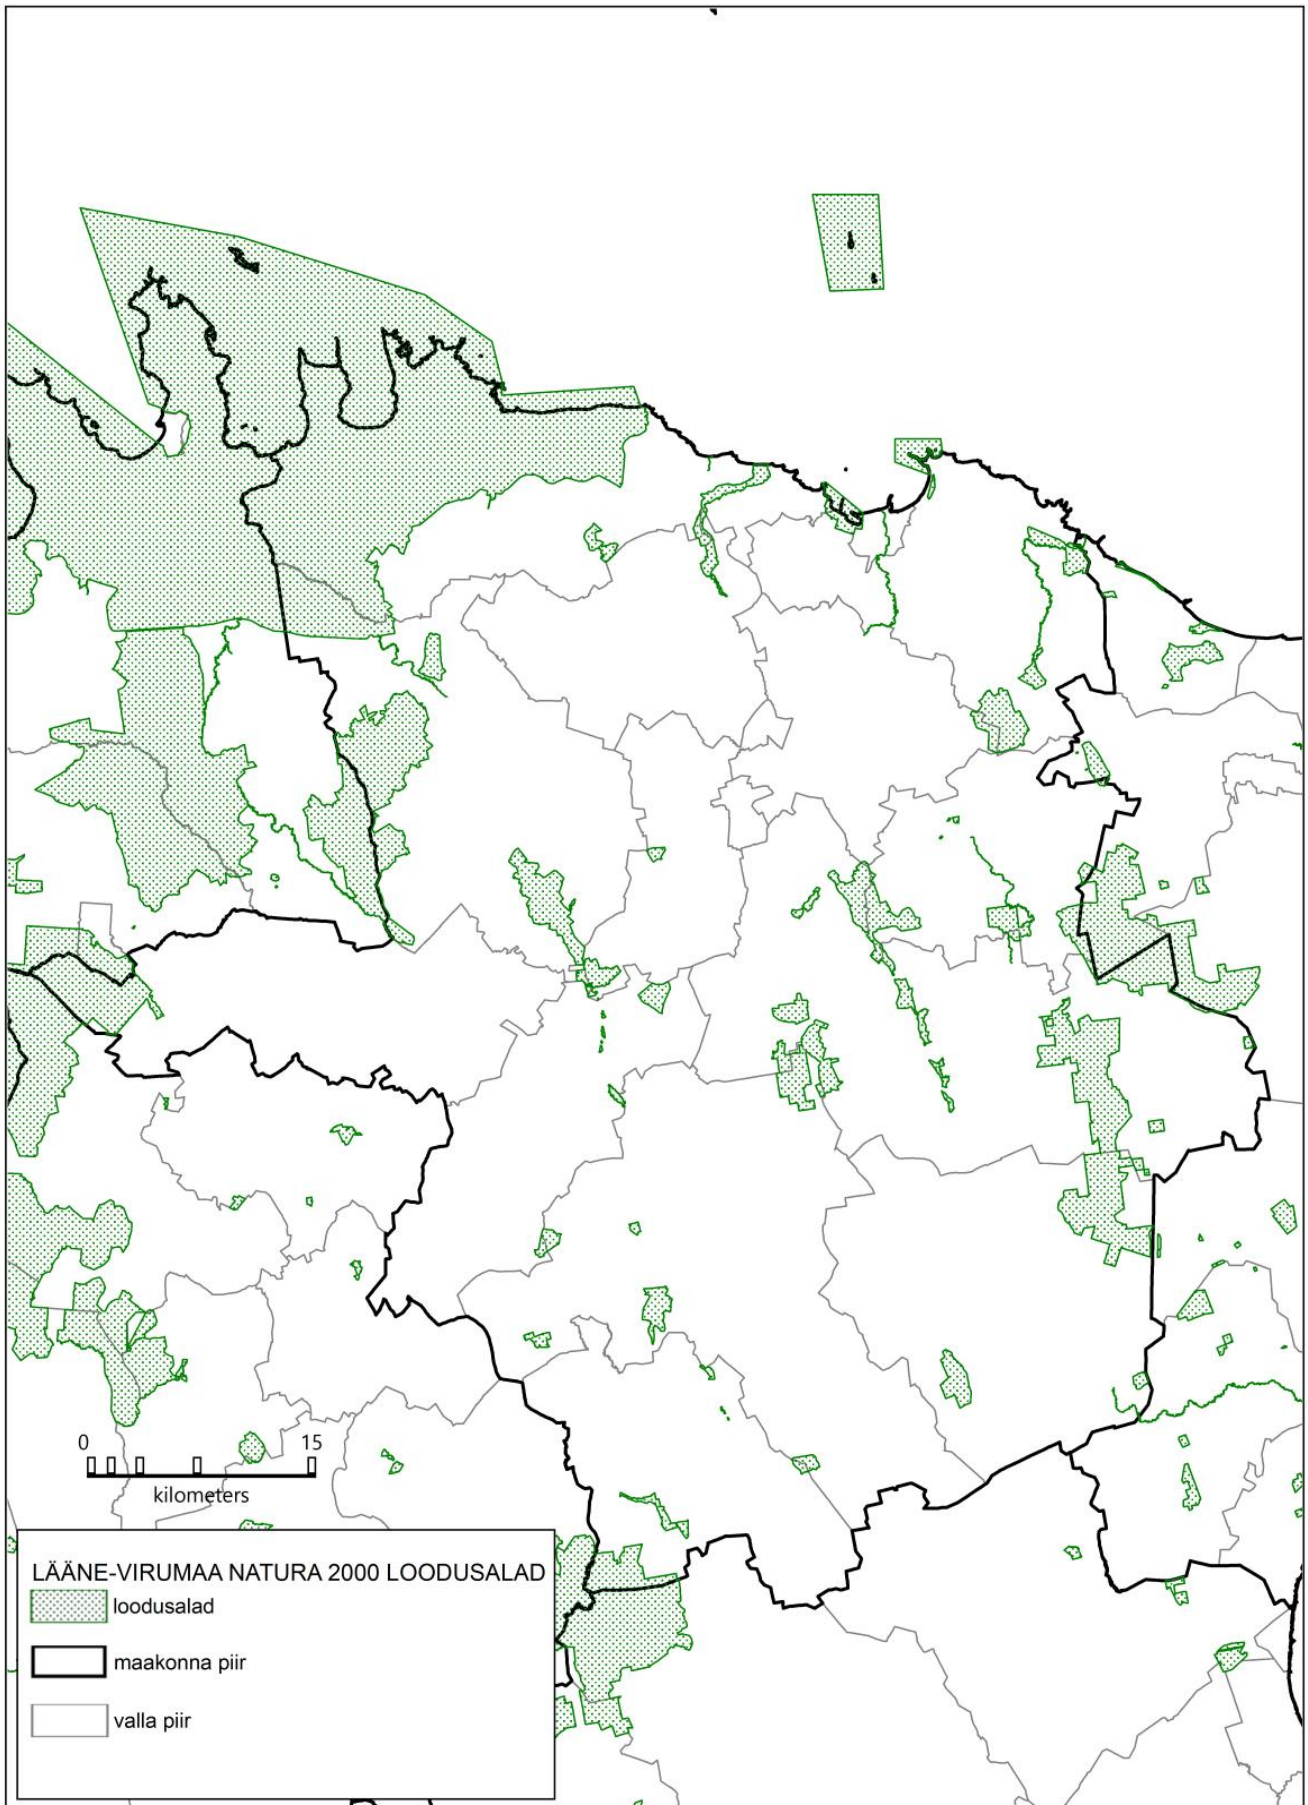

HARJUMAA NATURA 2000 LOODUSALAD

 loodusalad

 maakonna piir

 valla piir

HIIUMAA NATURA 2000 LOODUSALAD

 loodusalad

 maakonna piir

 valla piir

LÄÄNEMAA NATURA 2000 LOODUSALAD

-  loodusalad
-  maakonna piir
-  valla piir

**SAAREMAA NATURA 2000 LOODUSALAD**

-  loodusalad
-  maakonna piir
-  valla piir

1 Alade detailsete kaartidega saab tutvuda Keskkonnaministeeriumis, Keskkonnaametis, keskkonnaregistris ning maainfosüsteemis ([www.maaamet.ee](http://www.maaamet.ee))