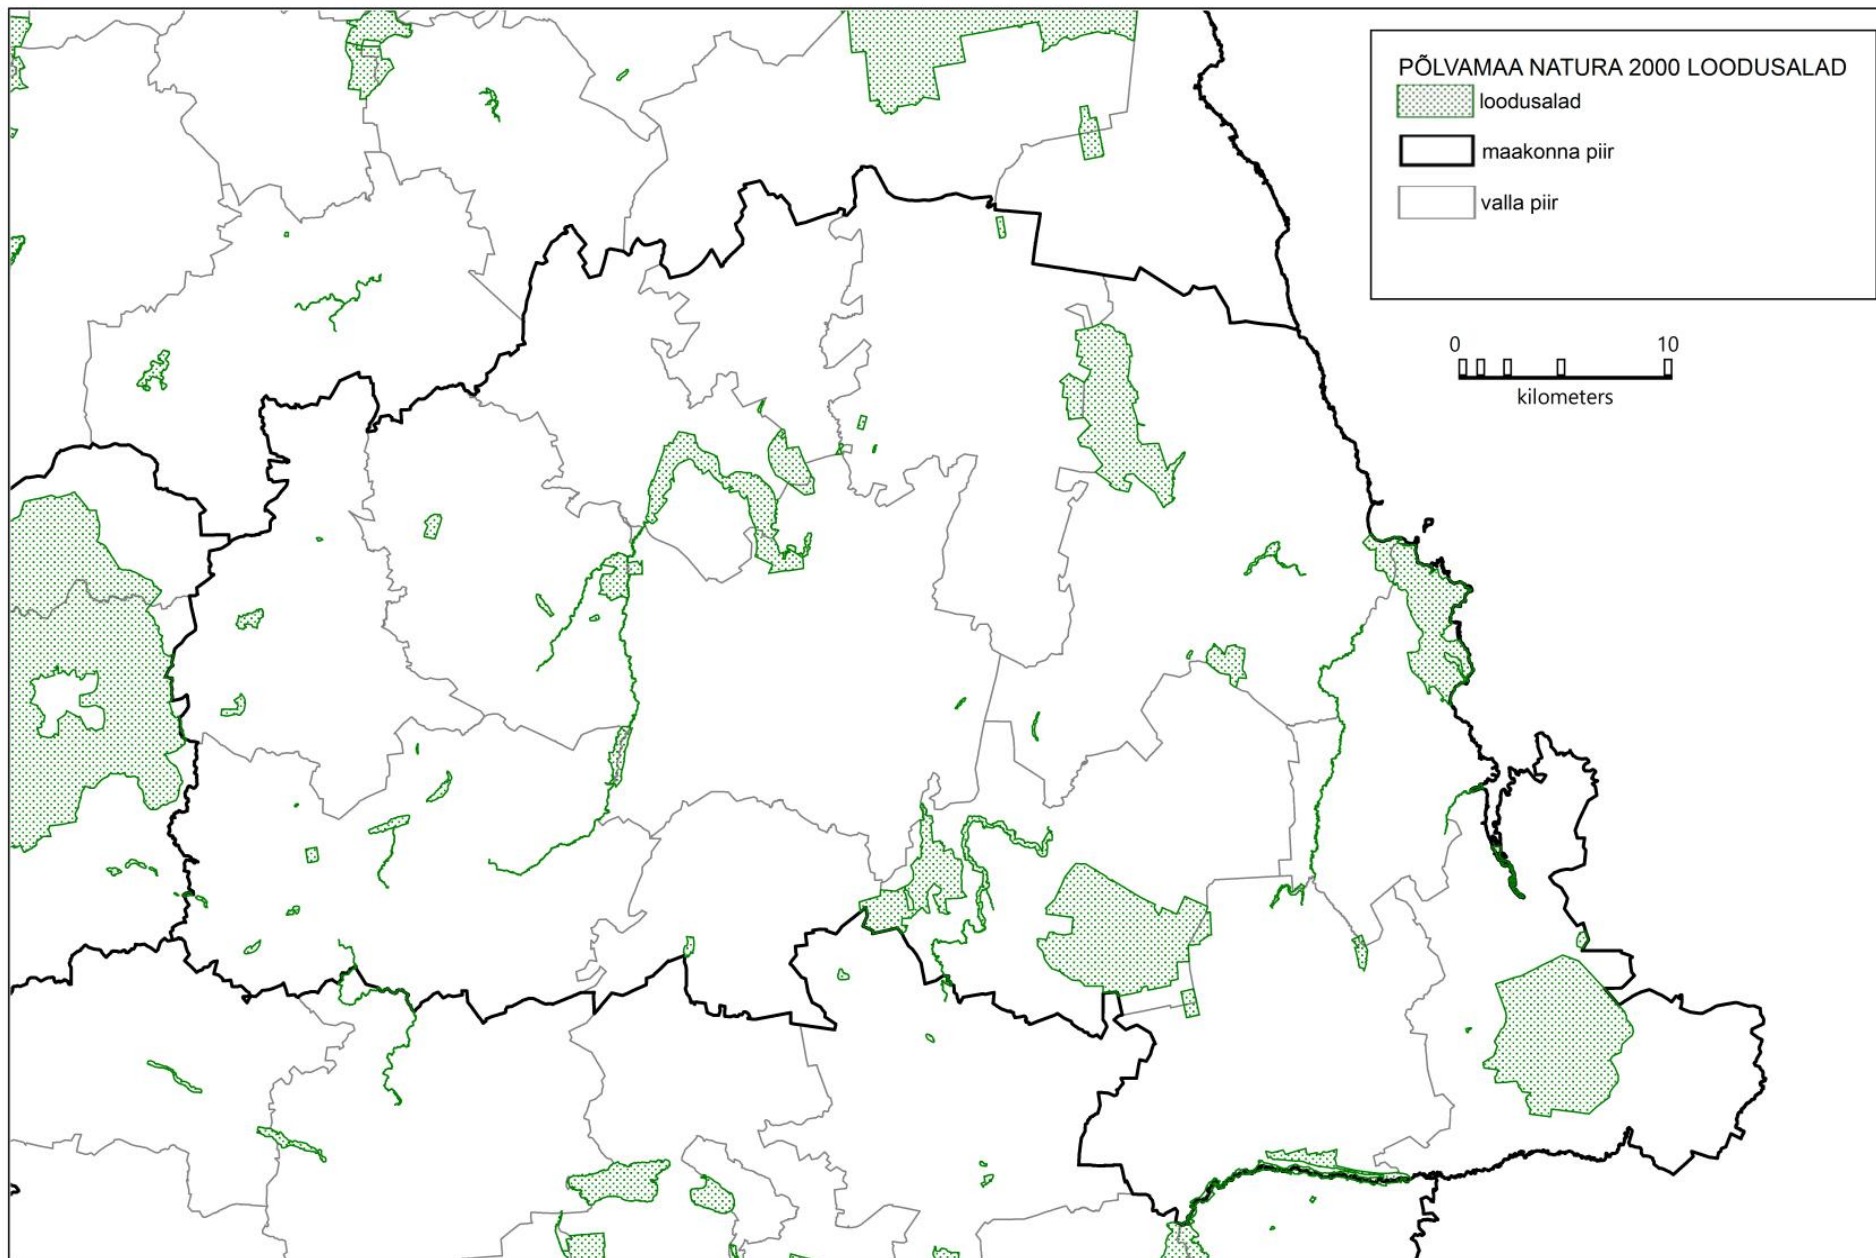

HARJUMAA NATURA 2000 LOODUSALAD

 loodusalad

 maakonna piir

 valla piir

HIIUMAA NATURA 2000 LOODUSALAD

 loodusalad

 maakonna piir

 valla piir

LÄÄNEMAA NATURA 2000 LOODUSALAD

-  loodusalad
-  maakonna piir
-  valla piir

**SAAREMAA NATURA 2000 LOODUSALAD**

-  loodusalad
-  maakonna piir
-  valla piir

1 Alade detailsete kaartidega saab tutvuda Keskkonnaministeeriumis, Keskkonnaametis, keskkonnaregistris ning maainfosüsteemis ([www.maaamet.ee](http://www.maaamet.ee))