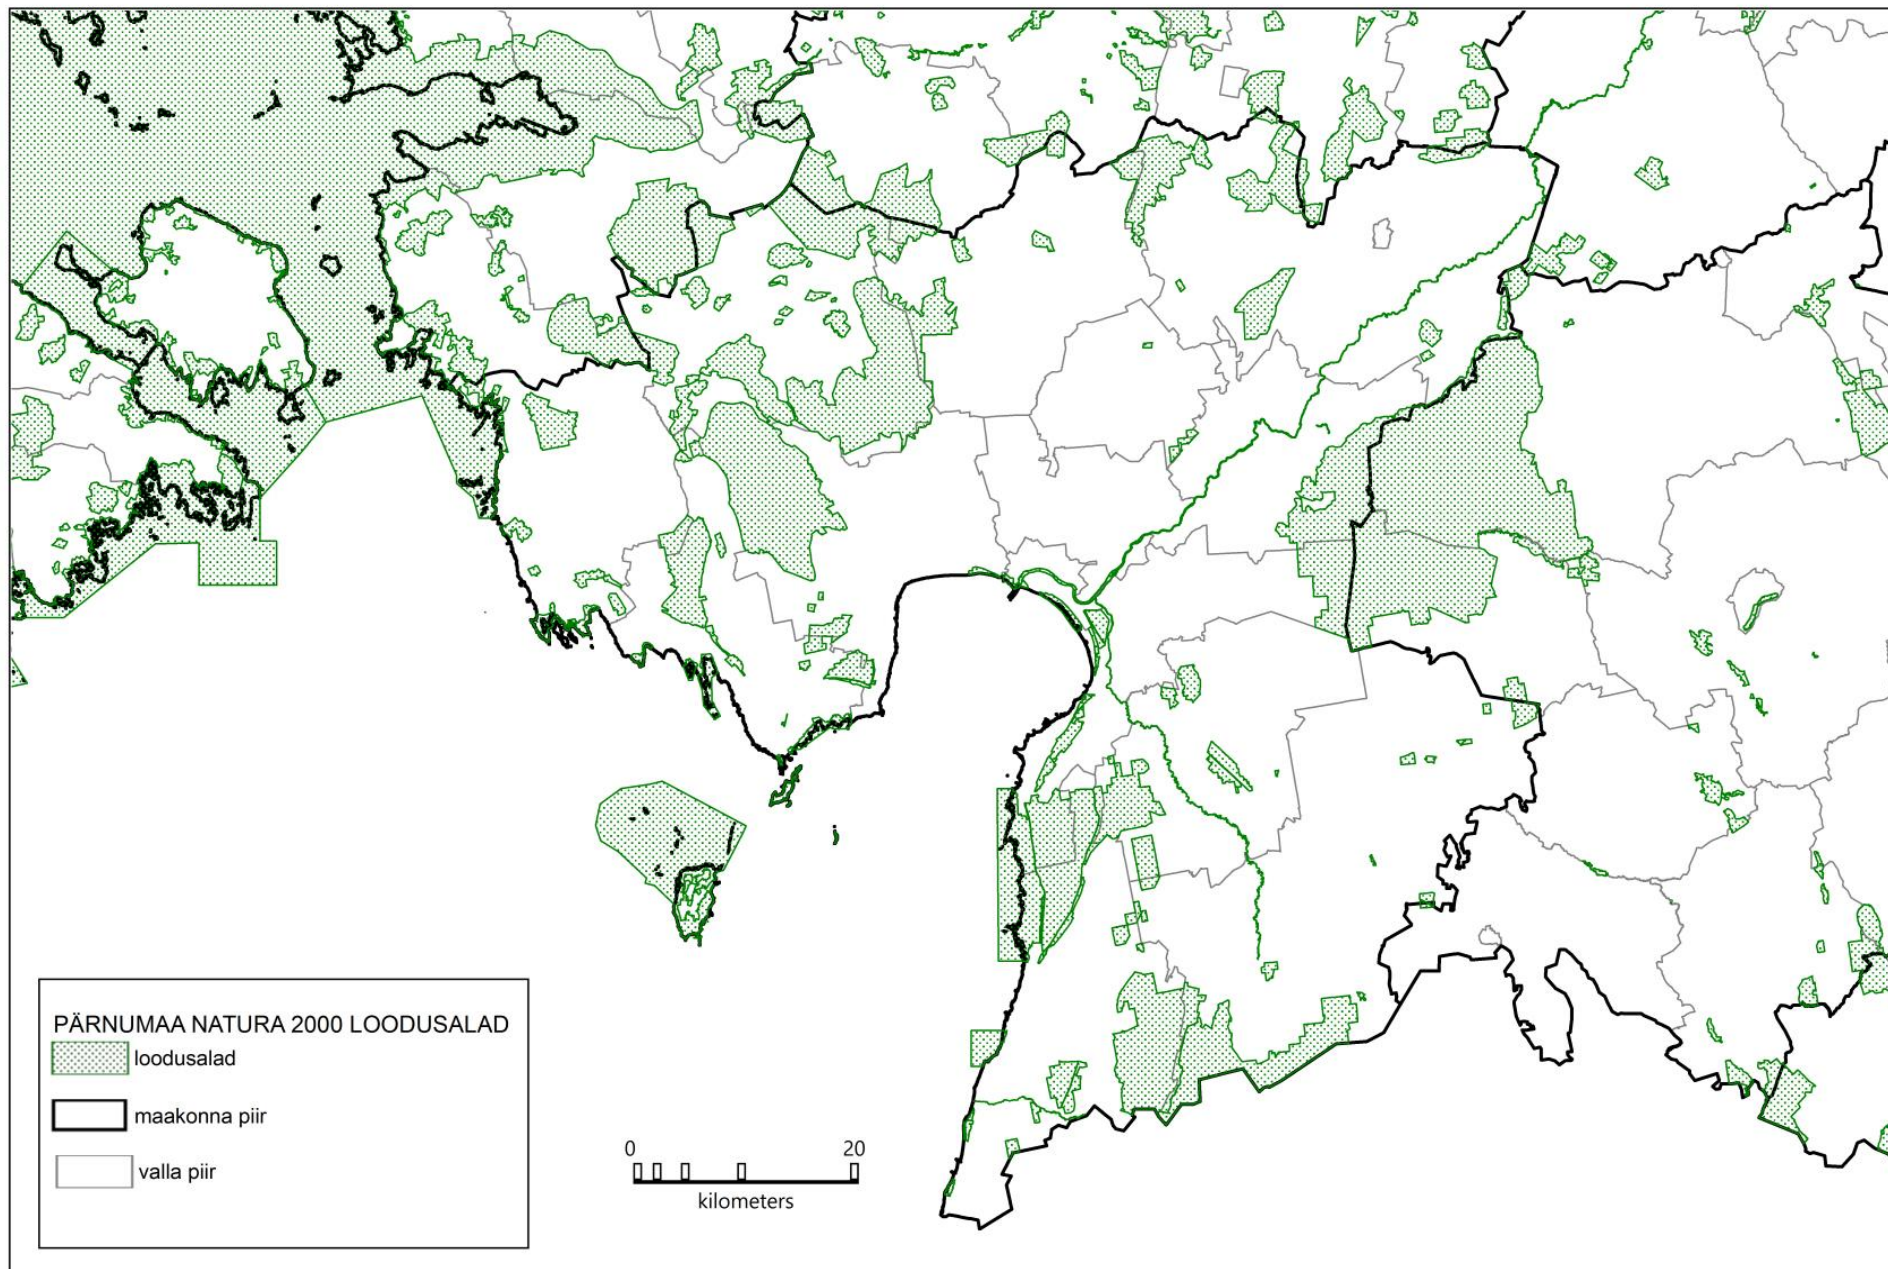

HARJUMAA NATURA 2000 LOODUSALAD

 loodusalad

 maakonna piir

 valla piir

HIIUMAA NATURA 2000 LOODUSALAD

 loodusalad

 maakonna piir

 valla piir

LÄÄNEMAA NATURA 2000 LOODUSALAD

-  loodusalad
-  maakonna piir
-  valla piir

**SAAREMAA NATURA 2000 LOODUSALAD**

-  loodusalad
-  maakonna piir
-  valla piir

1 Alade detailsete kaartidega saab tutvuda Keskkonnaministeeriumis, Keskkonnaametis, keskkonnaregistris ning maainfosüsteemis ([www.maaamet.ee](http://www.maaamet.ee))