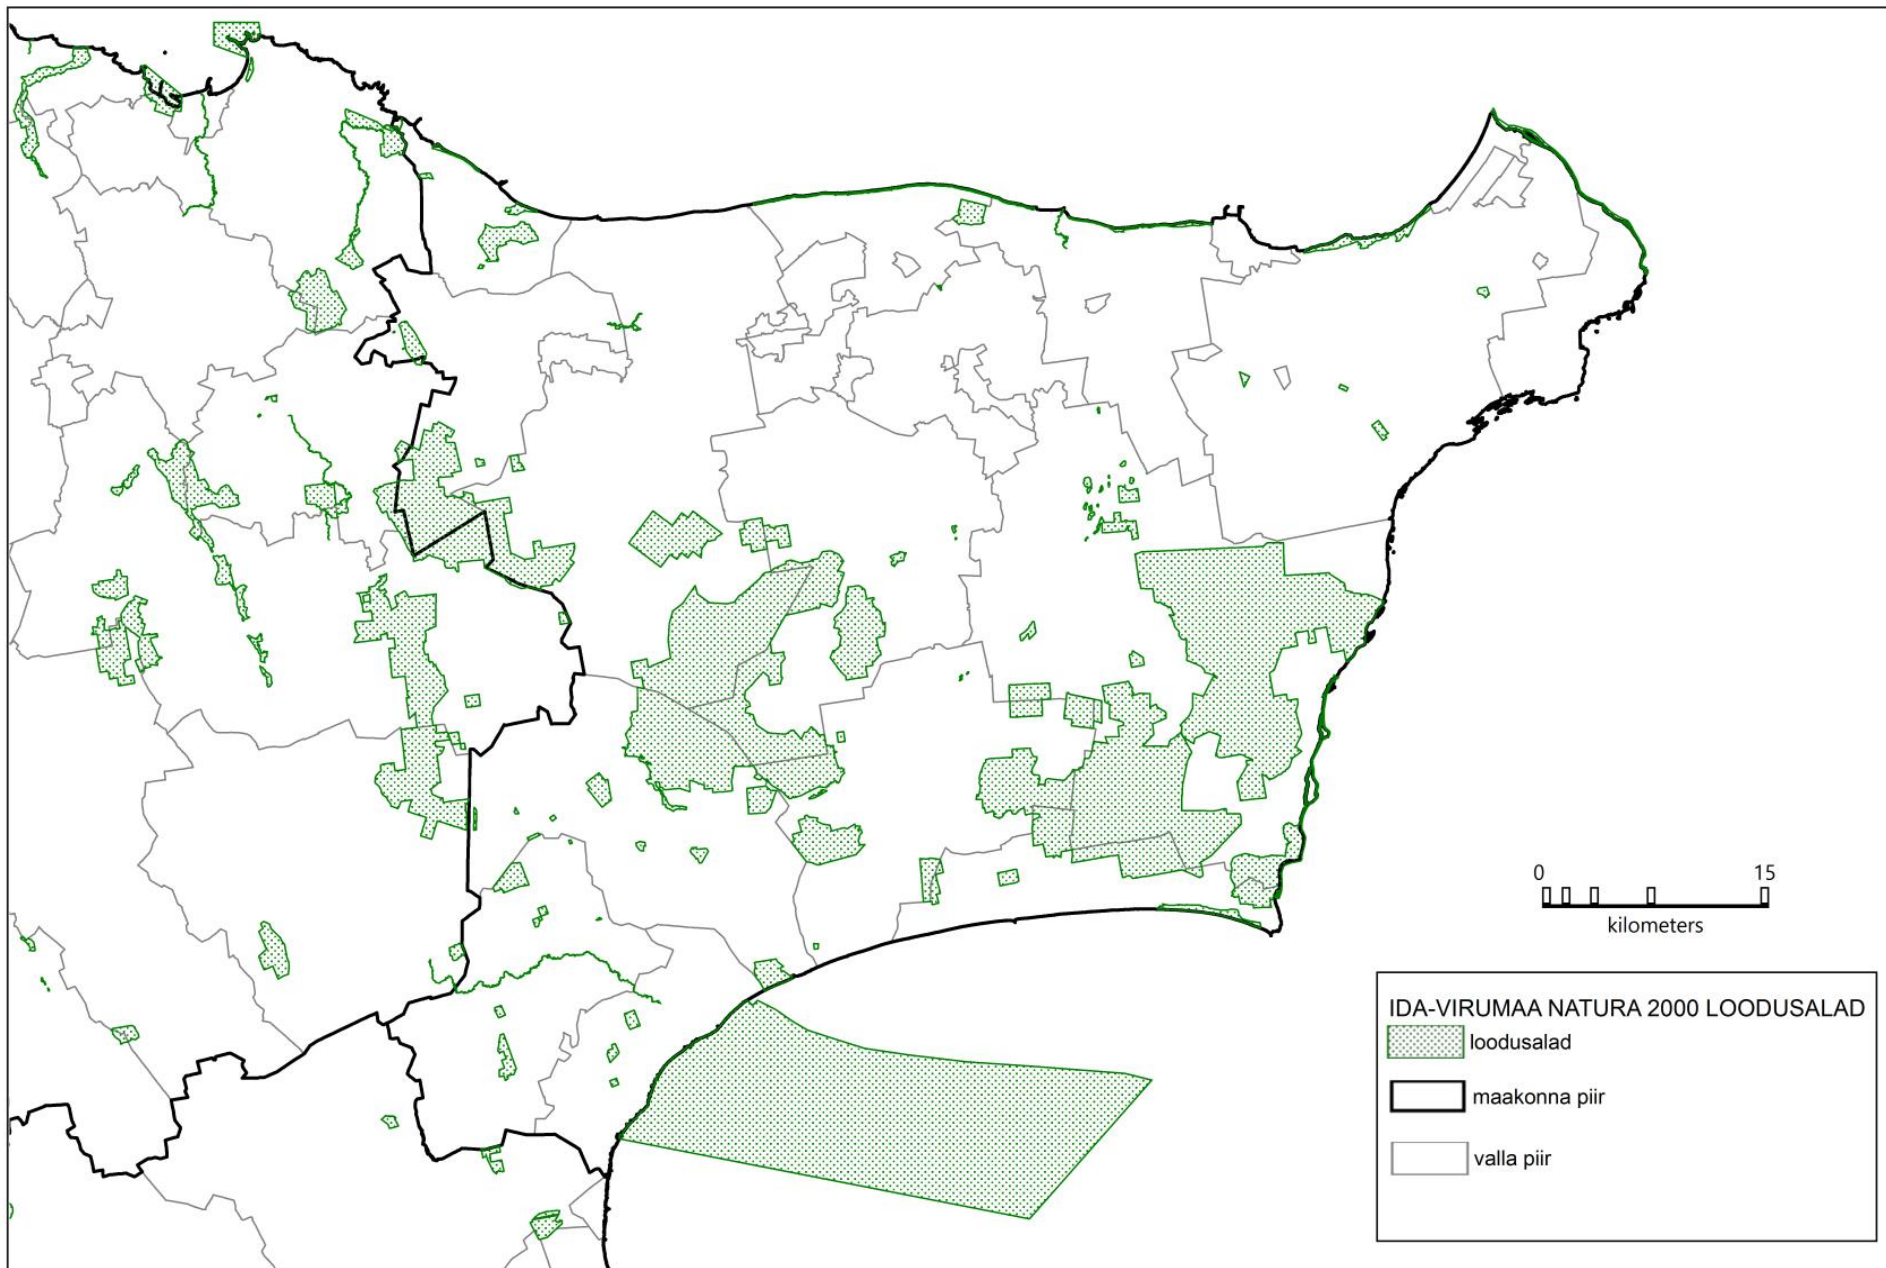

HARJUMAA NATURA 2000 LOODUSALAD

 loodusalad

 maakonna piir

 valla piir

HIIUMAA NATURA 2000 LOODUSALAD

 loodusalad

 maakonna piir

 valla piir

LÄÄNEMAA NATURA 2000 LOODUSALAD

-  loodusalad
-  maakonna piir
-  valla piir

**SAAREMAA NATURA 2000 LOODUSALAD**

-  loodusalad
-  maakonna piir
-  valla piir

1 Alade detailsete kaartidega saab tutvuda Keskkonnaministeeriumis, Keskkonnaametis, keskkonnaregistris ning maainfosüsteemis ([www.maaamet.ee](http://www.maaamet.ee))