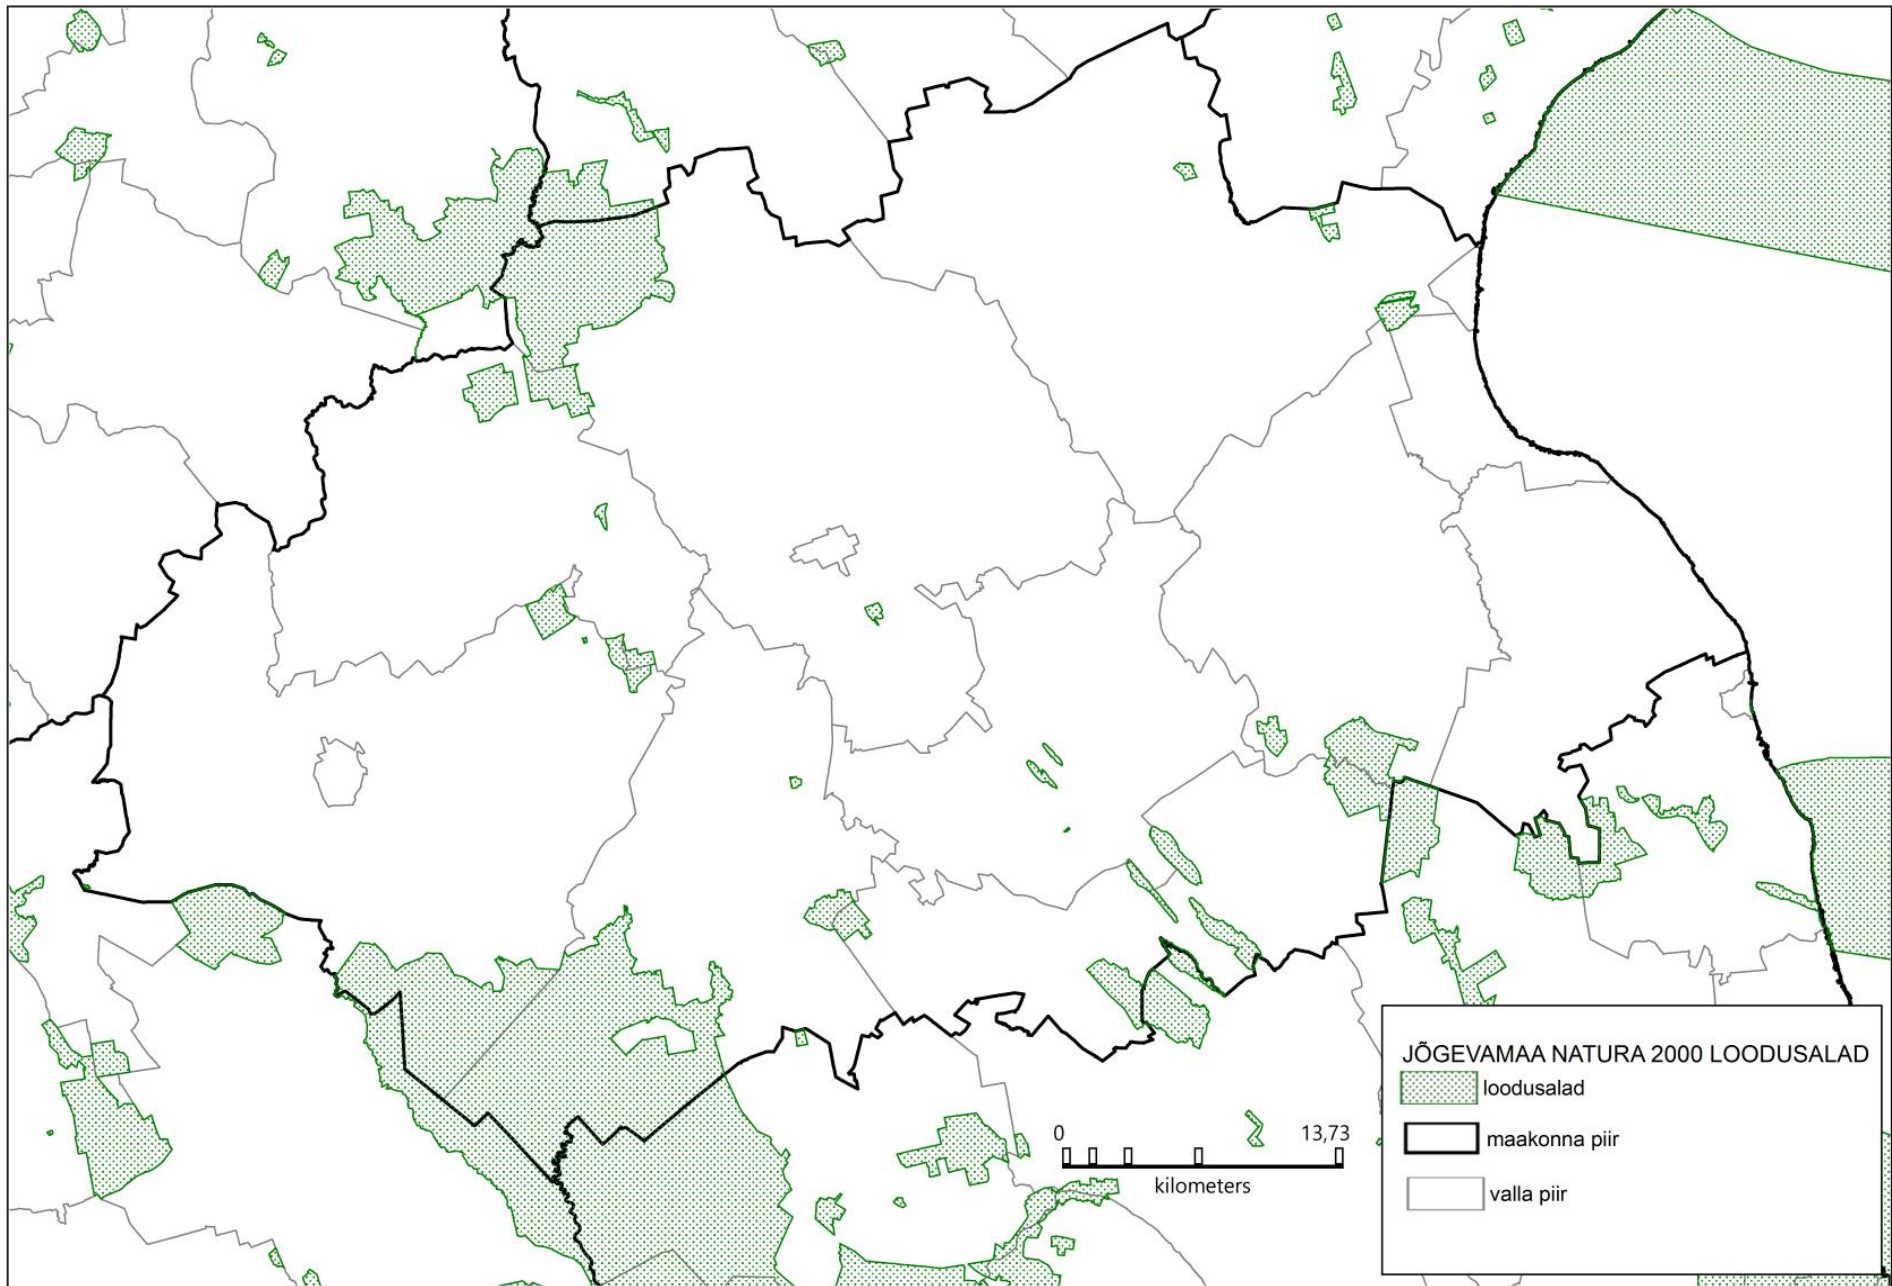

HARJUMAA NATURA 2000 LOODUSALAD

 loodusalad

 maakonna piir

 valla piir

HIIUMAA NATURA 2000 LOODUSALAD

 loodusalad

 maakonna piir

 valla piir

LÄÄNEMAA NATURA 2000 LOODUSALAD

-  loodusalad
-  maakonna piir
-  valla piir

**SAAREMAA NATURA 2000 LOODUSALAD**

-  loodusalad
-  maakonna piir
-  valla piir

1 Alade detailsete kaartidega saab tutvuda Keskkonnaministeeriumis, Keskkonnaametis, keskkonnaregistris ning maainfosüsteemis ([www.maaamet.ee](http://www.maaamet.ee))