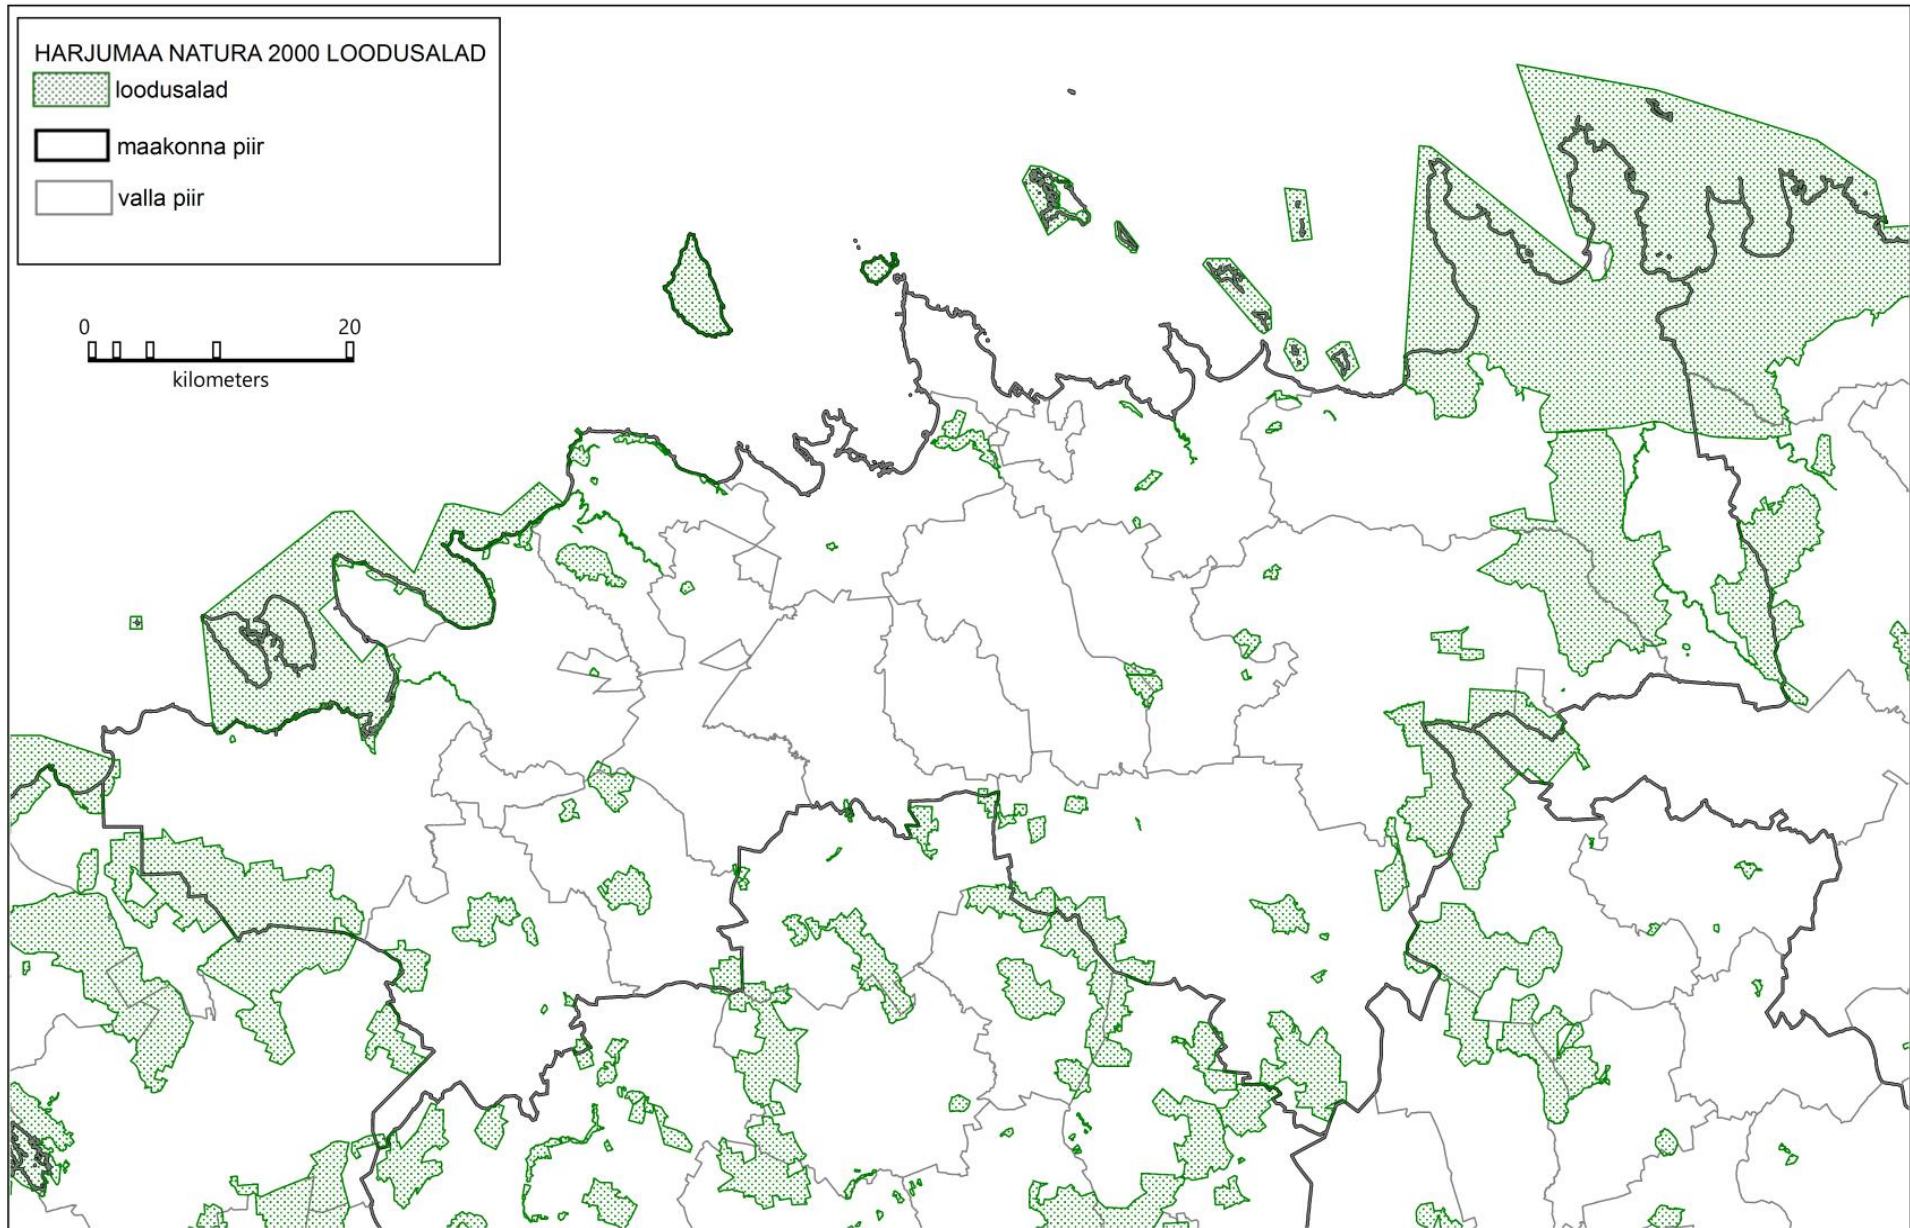

HARJUMAA NATURA 2000 LOODUSALAD

 loodusalad

 maakonna piir

 valla piir

HIIUMAA NATURA 2000 LOODUSALAD

 loodusalad

 maakonna piir

 valla piir

LÄÄNEMAA NATURA 2000 LOODUSALAD

-  loodusalad
-  maakonna piir
-  valla piir

**SAAREMAA NATURA 2000 LOODUSALAD**

-  loodusalad
-  maakonna piir
-  valla piir

1 Alade detailsete kaartidega saab tutvuda Keskkonnaministeeriumis, Keskkonnaametis, keskkonnaregistris ning maainfosüsteemis ([www.maaamet.ee](http://www.maaamet.ee))