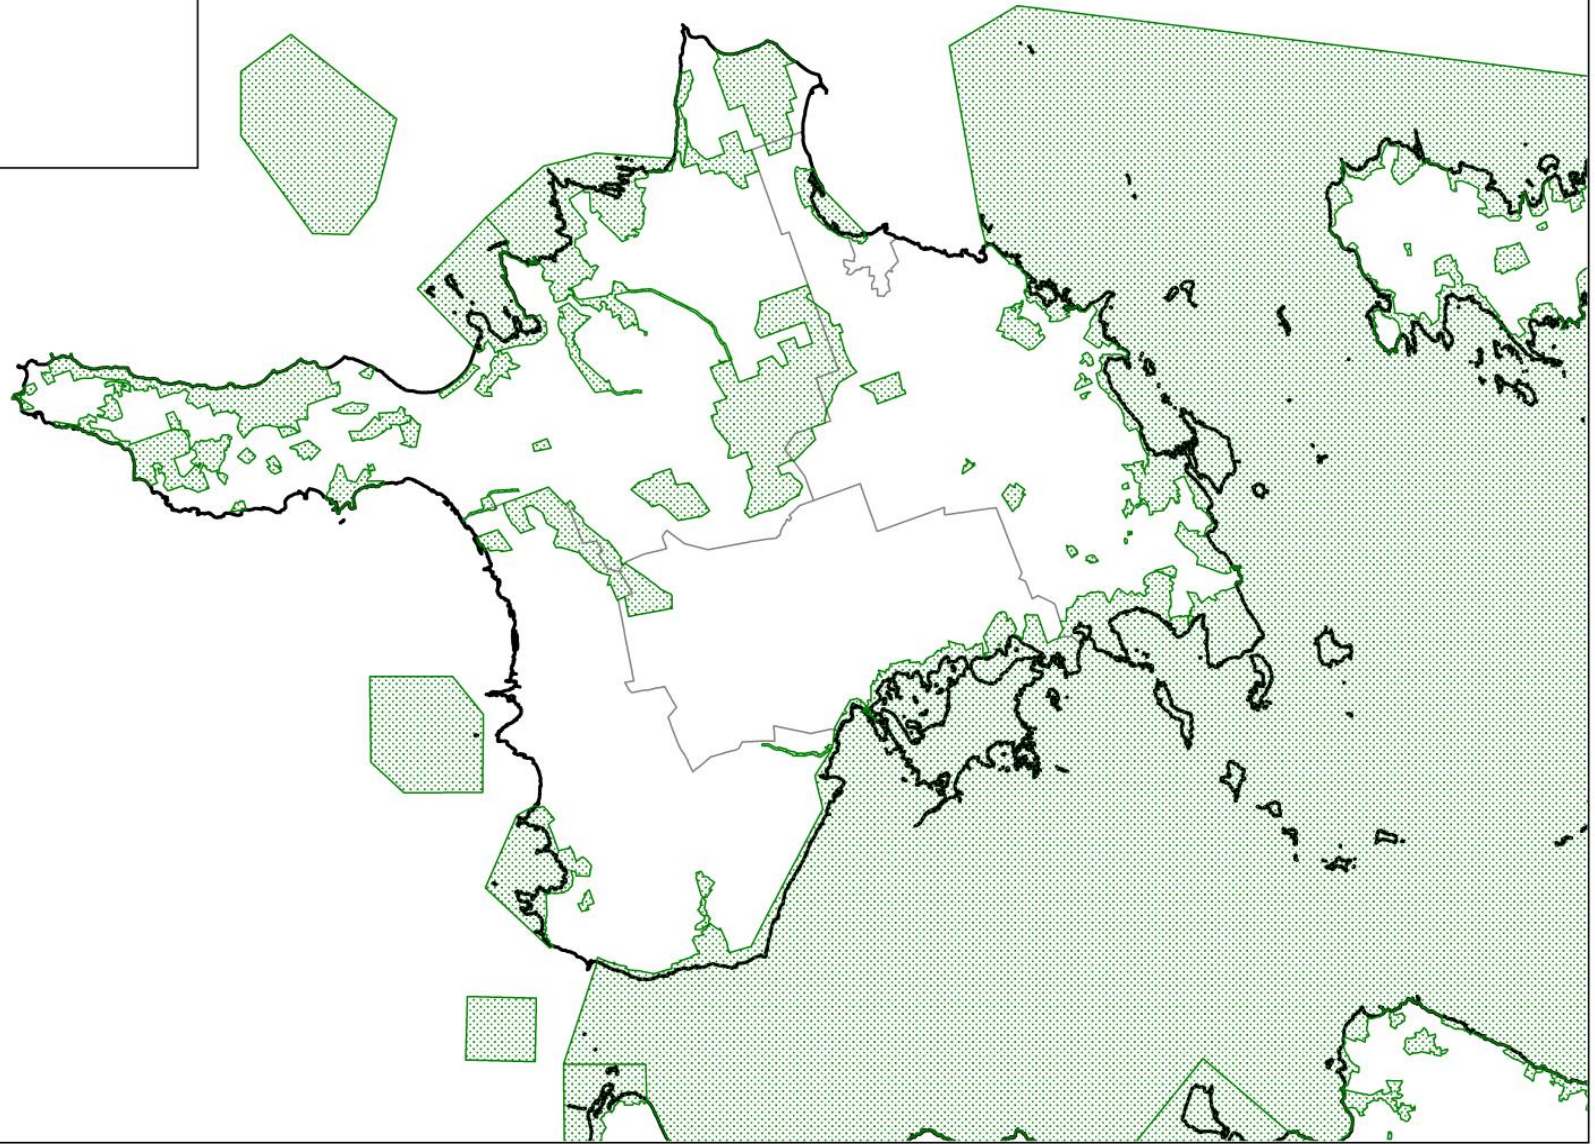

HARJUMAA NATURA 2000 LOODUSALAD

 loodusalad

 maakonna piir

 valla piir

HIIUMAA NATURA 2000 LOODUSALAD

 loodusalad

 maakonna piir

 valla piir

LÄÄNEMAA NATURA 2000 LOODUSALAD

-  loodusalad
-  maakonna piir
-  valla piir

**SAAREMAA NATURA 2000 LOODUSALAD**

-  loodusalad
-  maakonna piir
-  valla piir

1 Alade detailsete kaartidega saab tutvuda Keskkonnaministeeriumis, Keskkonnaametis, keskkonnaregistris ning maainfosüsteemis ([www.maaamet.ee](http://www.maaamet.ee))