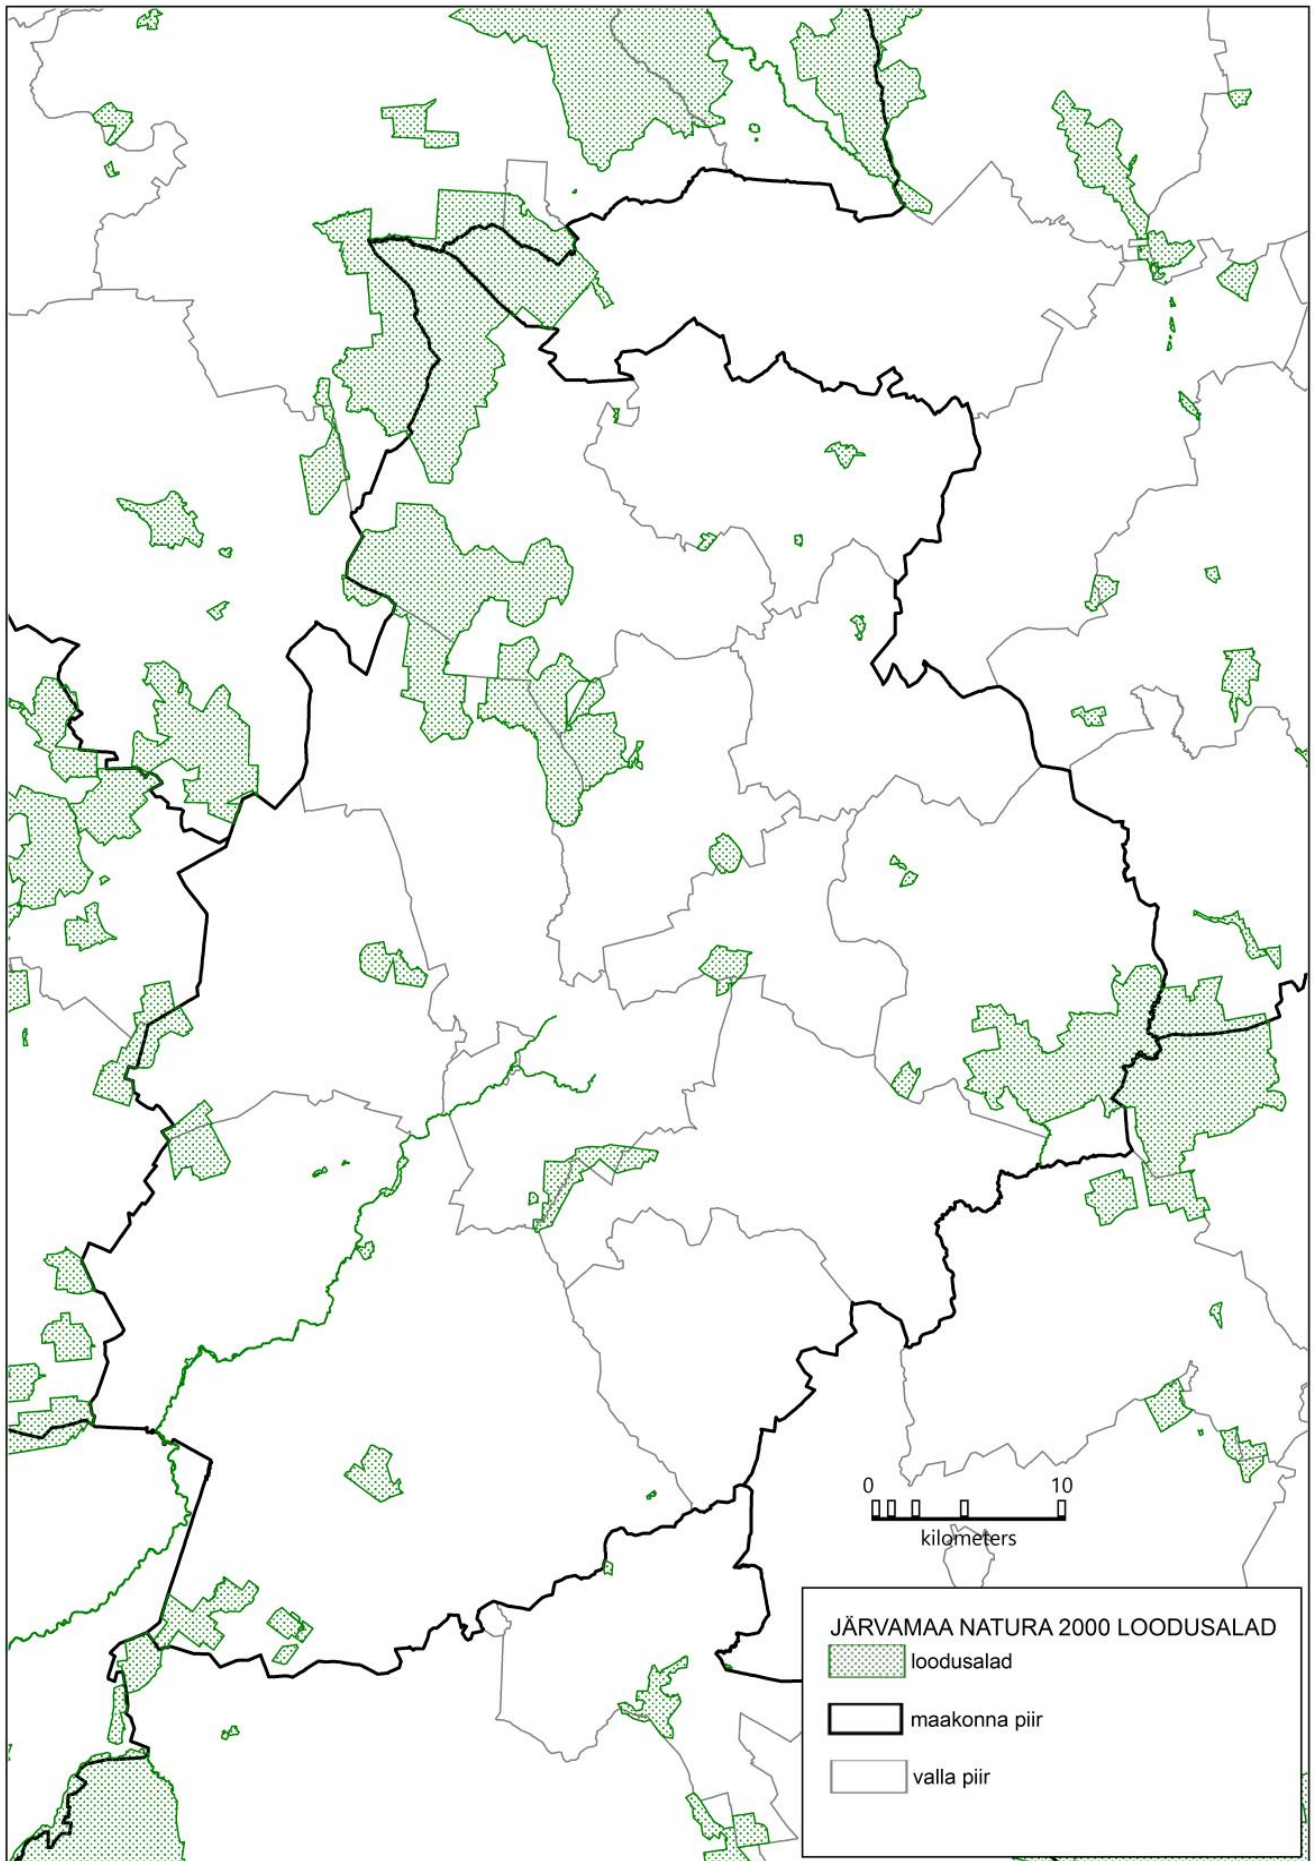

HARJUMAA NATURA 2000 LOODUSALAD

 loodusalad

 maakonna piir

 valla piir

HIIUMAA NATURA 2000 LOODUSALAD

 loodusalad

 maakonna piir

 valla piir

LÄÄNEMAA NATURA 2000 LOODUSALAD

-  loodusalad
-  maakonna piir
-  valla piir

**SAAREMAA NATURA 2000 LOODUSALAD**

-  loodusalad
-  maakonna piir
-  valla piir

1 Alade detailsete kaartidega saab tutvuda Keskkonnaministeeriumis, Keskkonnaametis, keskkonnaregistris ning maainfosüsteemis ([www.maaamet.ee](http://www.maaamet.ee))