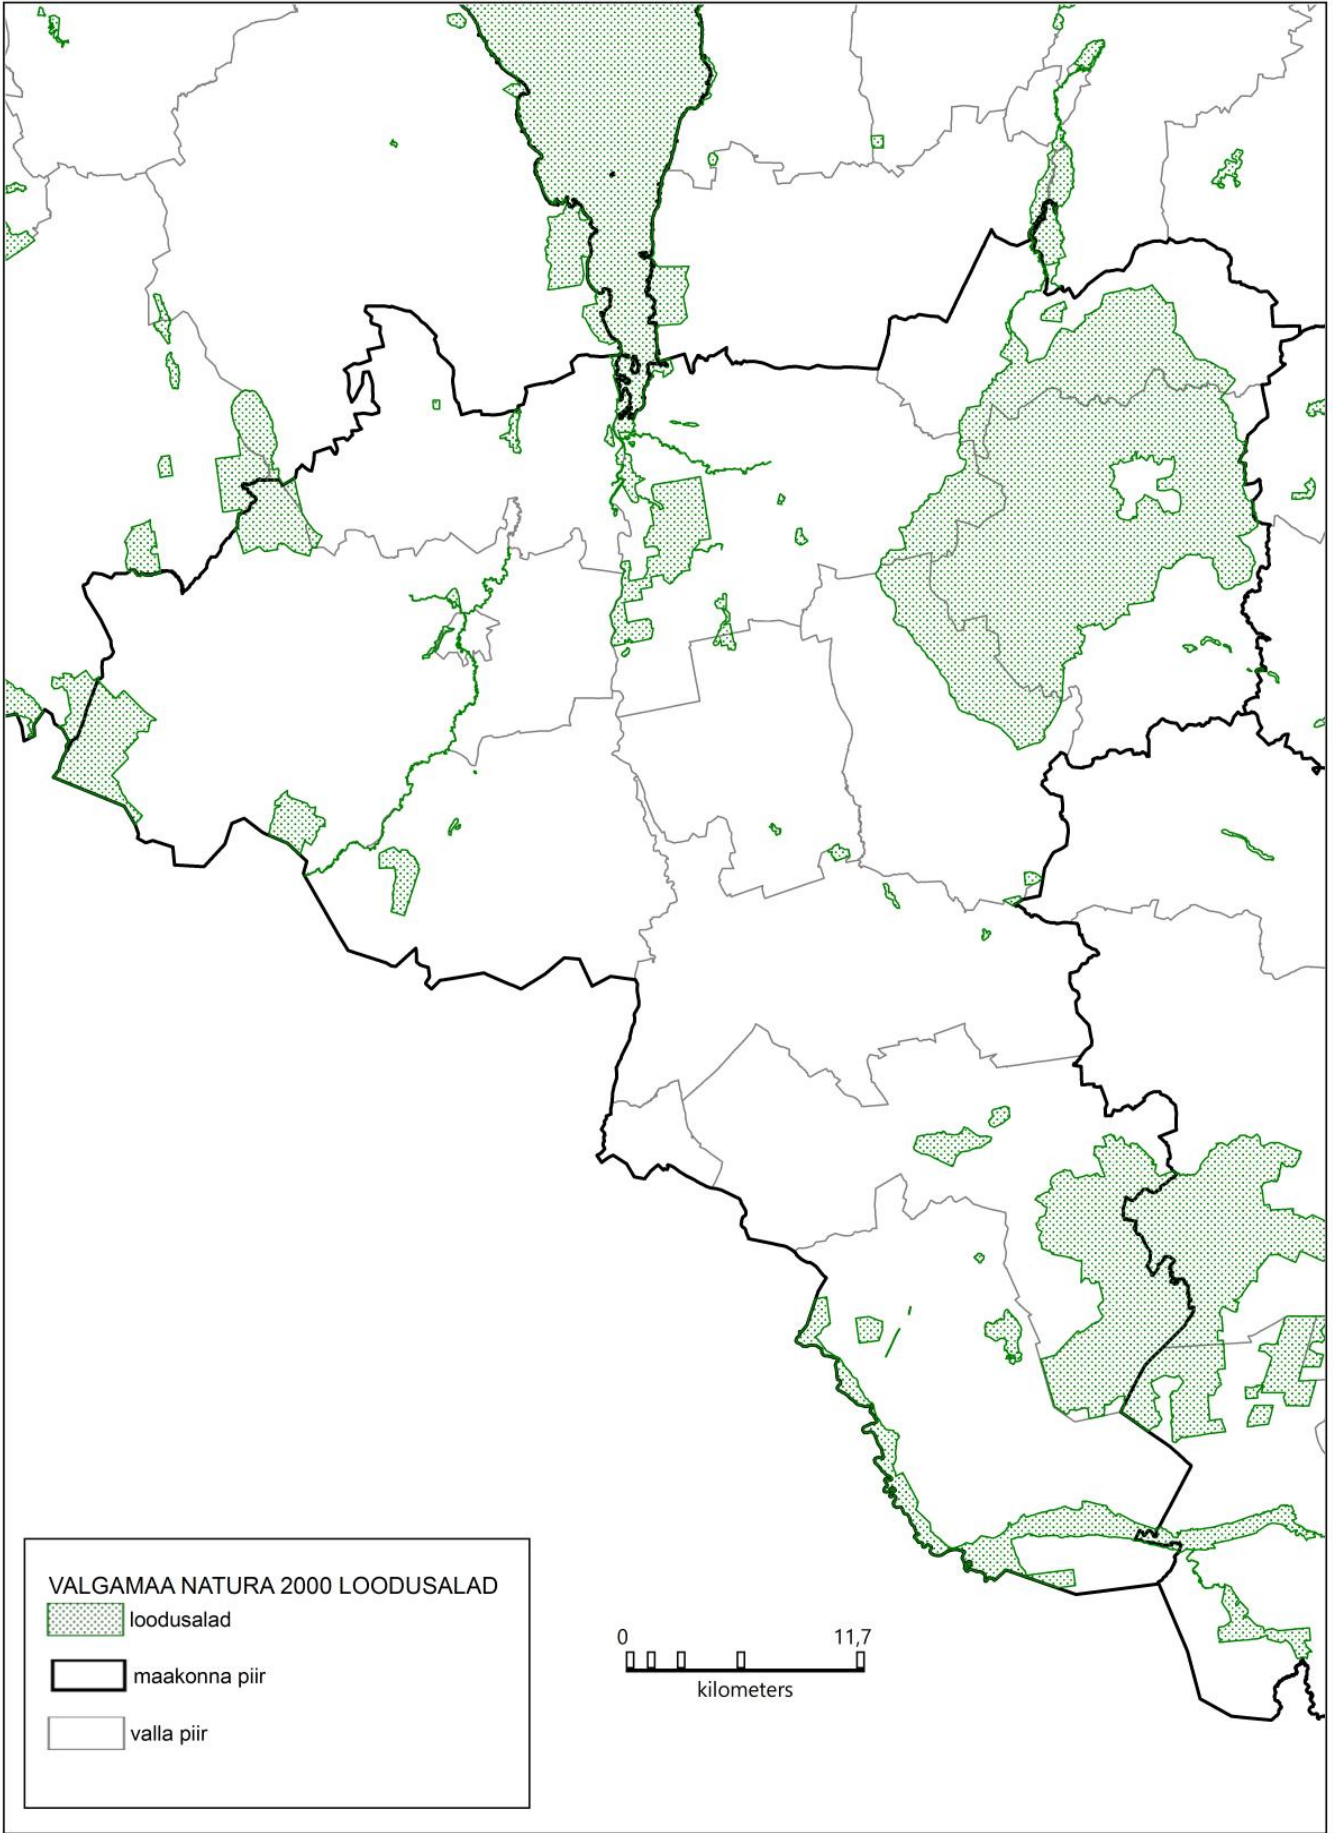

HARJUMAA NATURA 2000 LOODUSALAD

 loodusalad

 maakonna piir

 valla piir

HIIUMAA NATURA 2000 LOODUSALAD

 loodusalad

 maakonna piir

 valla piir

LÄÄNEMAA NATURA 2000 LOODUSALAD

-  loodusalad
-  maakonna piir
-  valla piir

**SAAREMAA NATURA 2000 LOODUSALAD**

-  loodusalad
-  maakonna piir
-  valla piir

1 Alade detailsete kaartidega saab tutvuda Keskkonnaministeeriumis, Keskkonnaametis, keskkonnaregistris ning maainfosüsteemis ([www.maaamet.ee](http://www.maaamet.ee))