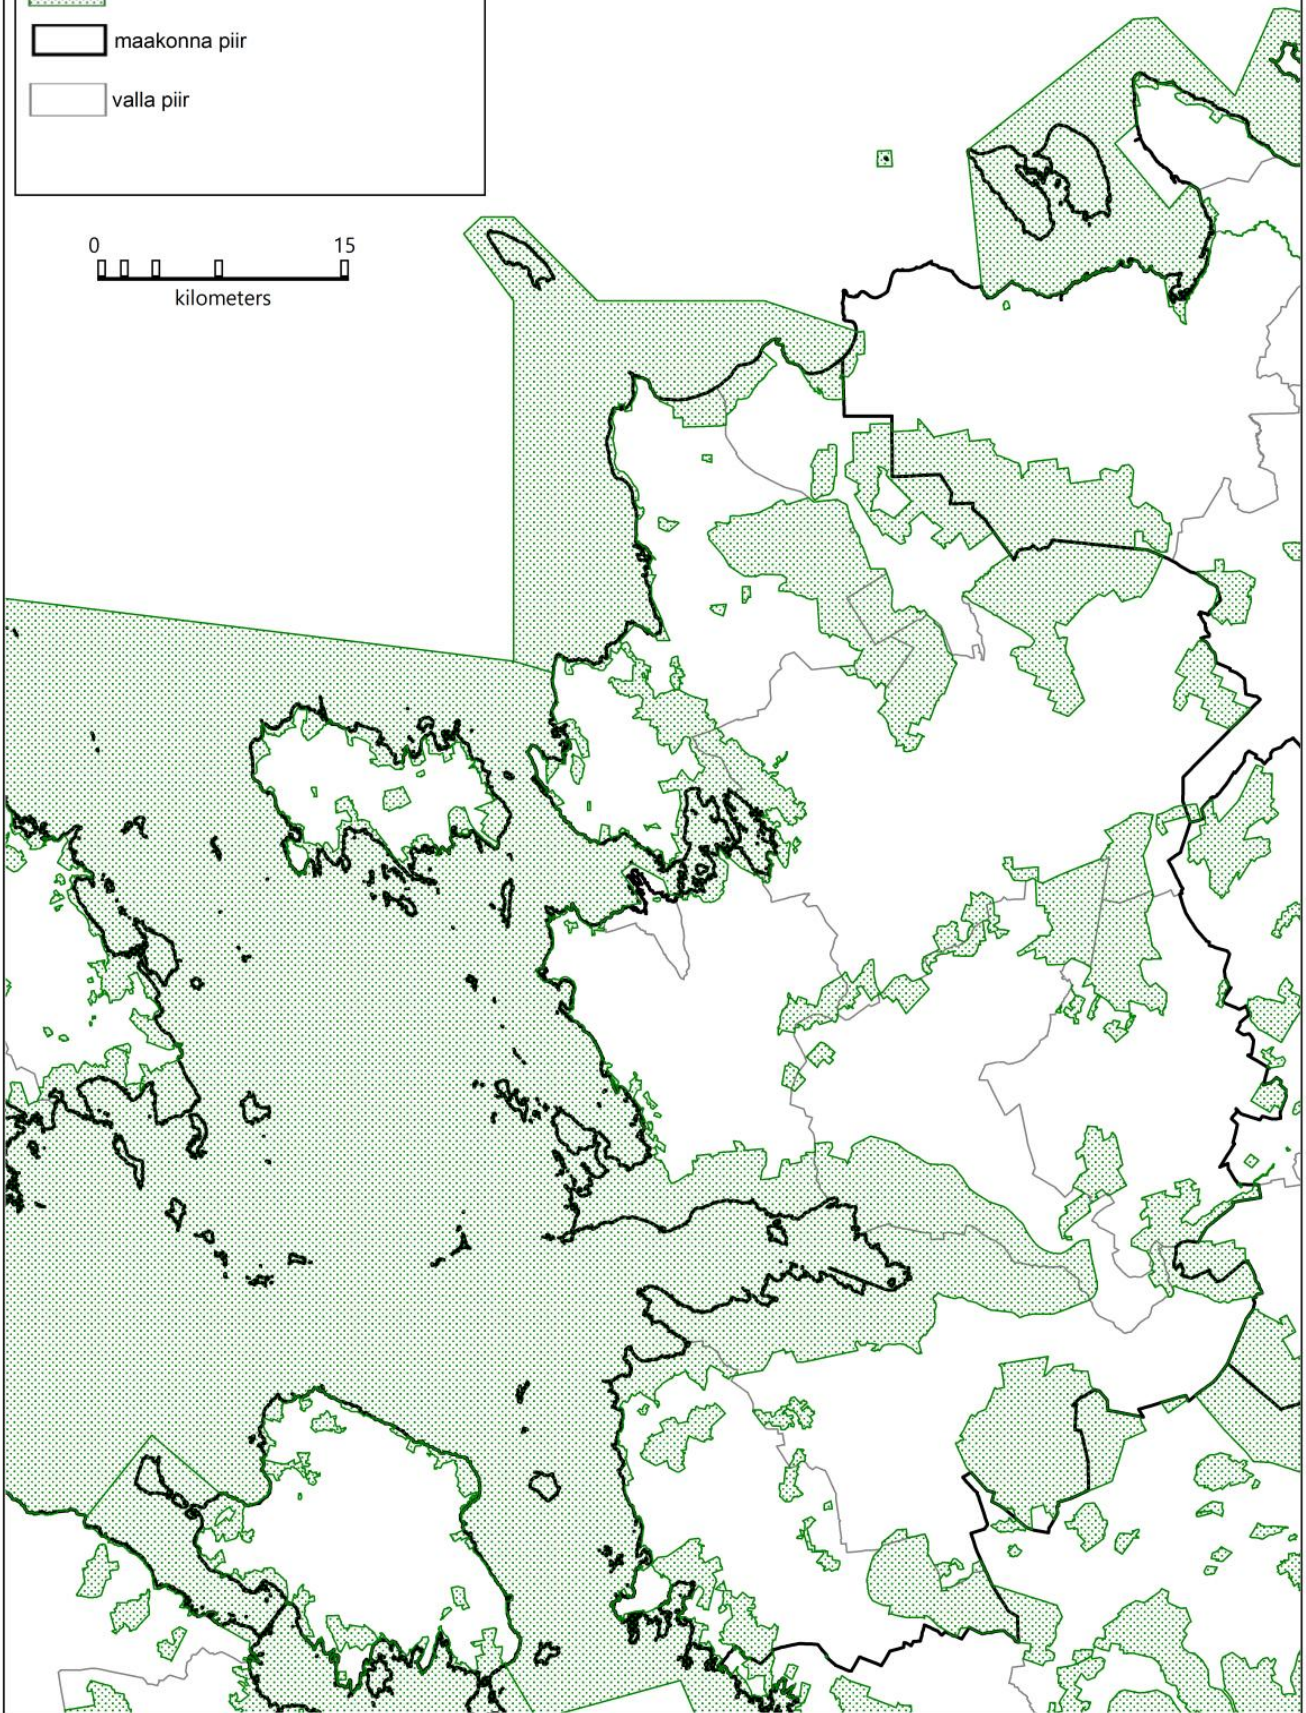

HARJUMAA NATURA 2000 LOODUSALAD

 loodusalad

 maakonna piir

 valla piir

HIIUMAA NATURA 2000 LOODUSALAD

 loodusalad

 maakonna piir

 valla piir

LÄÄNEMAA NATURA 2000 LOODUSALAD

-  loodusalad
-  maakonna piir
-  valla piir

**SAAREMAA NATURA 2000 LOODUSALAD**

-  loodusalad
-  maakonna piir
-  valla piir

1 Alade detailsete kaartidega saab tutvuda Keskkonnaministeeriumis, Keskkonnaametis, keskkonnaregistris ning maainfosüsteemis ([www.maaamet.ee](http://www.maaamet.ee))