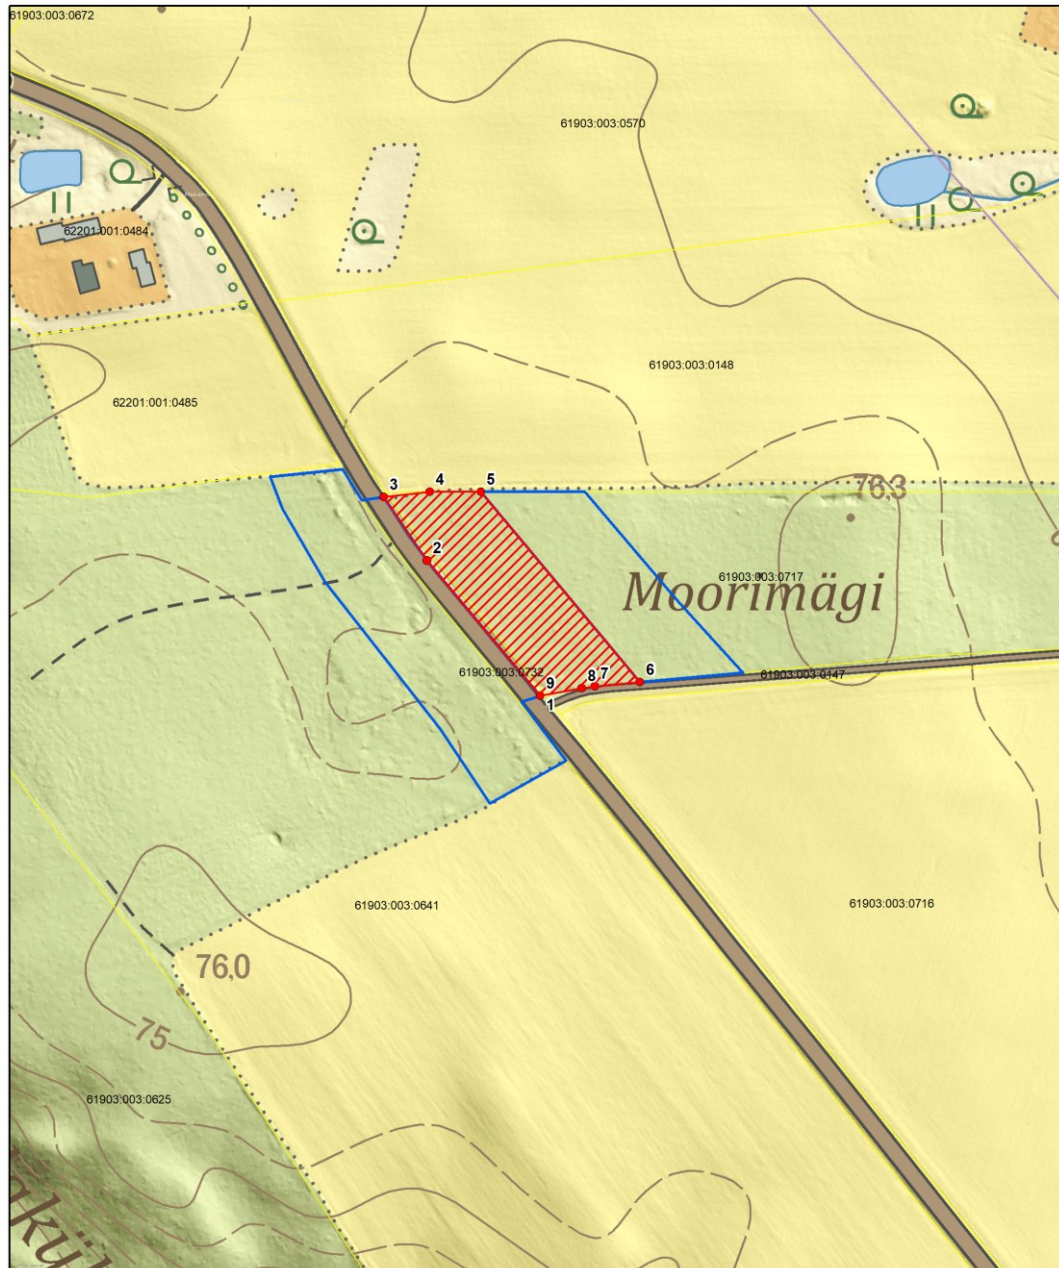

Kultuurimälestise Moorimäe ristimets piir

-  Mälestis
-  Mälestise nurgapunkt
-  Kaitsevöönd
-  Katastriüksus

Muinsuskaitseamet  
Aluskaart: Maa-amet 2021  
Kuupäev: 17.01.2022

Tabel 1. Kultuurimälestise Moorimäe ristimets piiri koordinaadid

| Nr | X         | Y        |
|----|-----------|----------|
| 1. | 6436231,1 | 682596,1 |
| 2. | 6436297,9 | 682540,4 |
| 3. | 6436329,1 | 682519,0 |
| 4. | 6436331,6 | 682541,8 |
| 5. | 6436331,7 | 682566,9 |
| 6. | 6436238,0 | 682645,4 |
| 7. | 6436235,9 | 682622,9 |
| 8. | 6436234,9 | 682616,6 |
| 9. | 6436231,1 | 682596,1 |