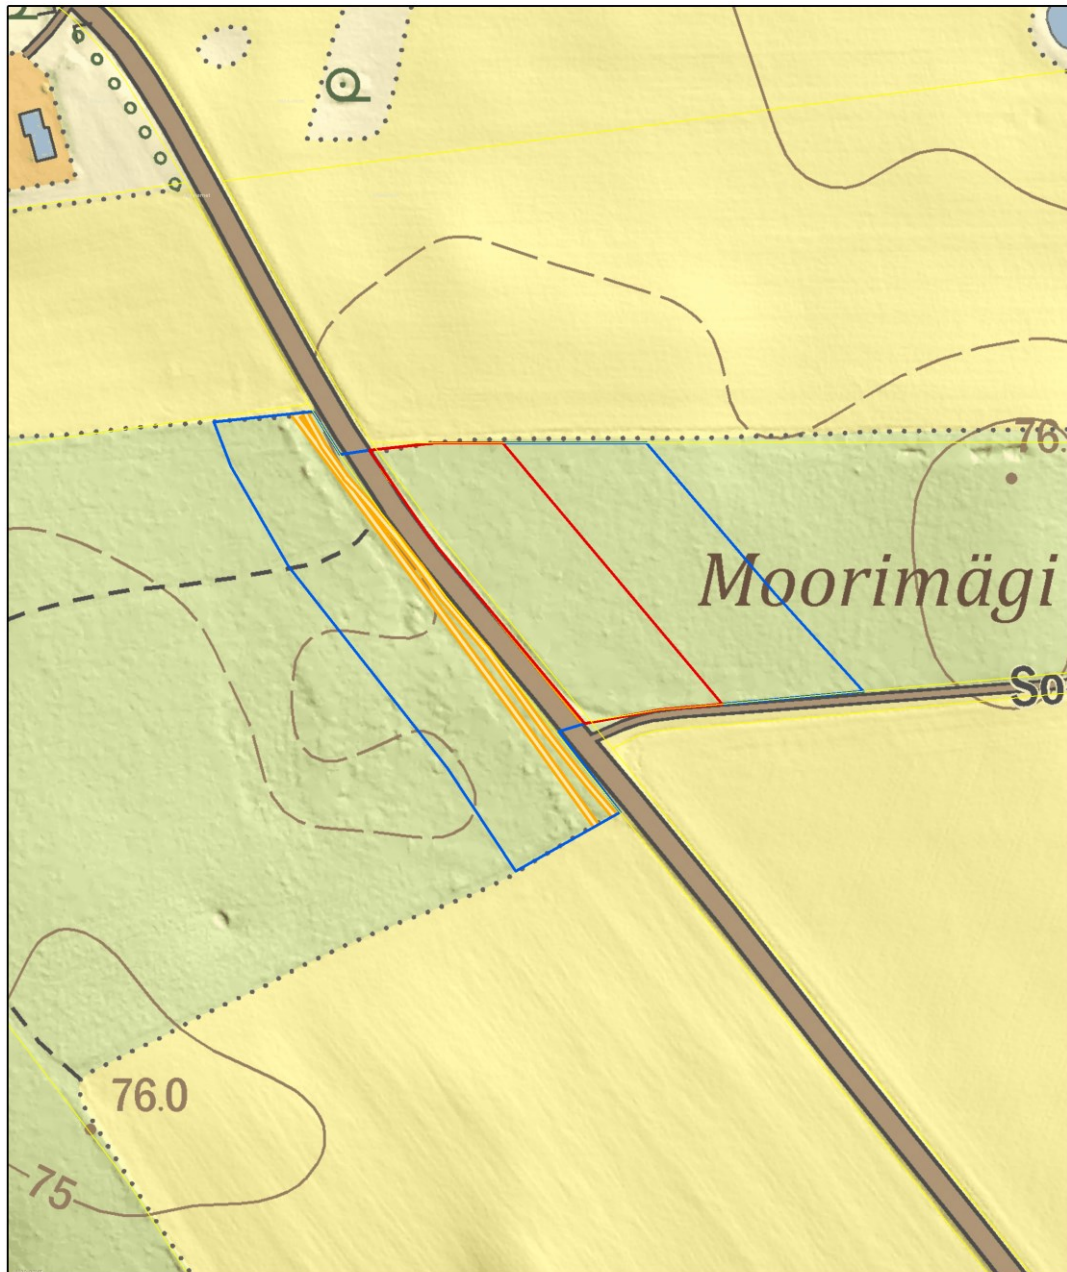

Kultuurimälestise Moorimäe ristimetsa leevenduste ala

-  Mälestis
-  Kaitsevöönd
-  Ala, kus on leevendatud tööde tegemise teatise esitamine
-  KÜ 2022

0 20 40 m

Muinsuskaitseamet
Aluskaart: Maa-amet 2022
Kuupäev: 30.09.2022