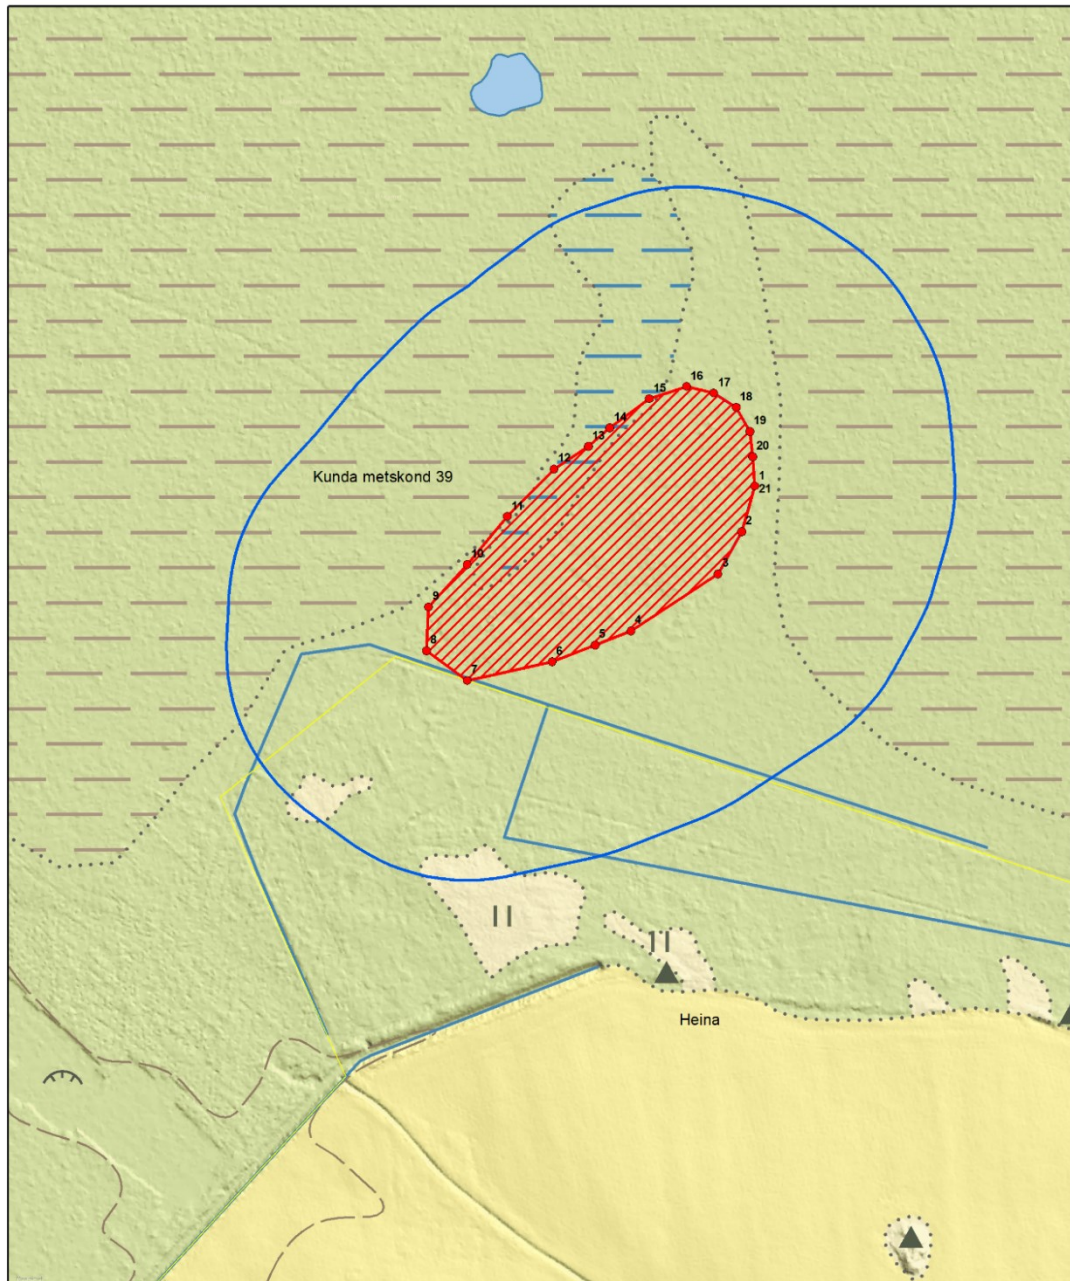

Mälestise ohvrikoht Hiis piir

-  Mälestis
-  Mälestise nurgapunkt
-  Mälestise kaitsevöönd
-  KÜ

0 25 50 m

Muinsuskaitseamet
Aluskaart: Maa-amet 2022
Kuupäev: 14.07.2022

Mälestise ohvrikoht Hiis piiri koordinaadid

Nr	X	Y
1	6591442,1	647200
2	6591419,4	647193
3	6591398,4	647181
4	6591369,9	647138
5	6591362,7	647120
6	6591354,2	647098
7	6591345	647056
8	6591359,9	647035
9	6591381,7	647036
10	6591402,9	647056
11	6591427	647076
12	6591450,8	647099
13	6591462,2	647116
14	6591471,3	647127
15	6591485,9	647147
16	6591492	647165
17	6591488,7	647179
18	6591481,5	647190
19	6591469,6	647197
20	6591457	647198
21	6591442,1	647200