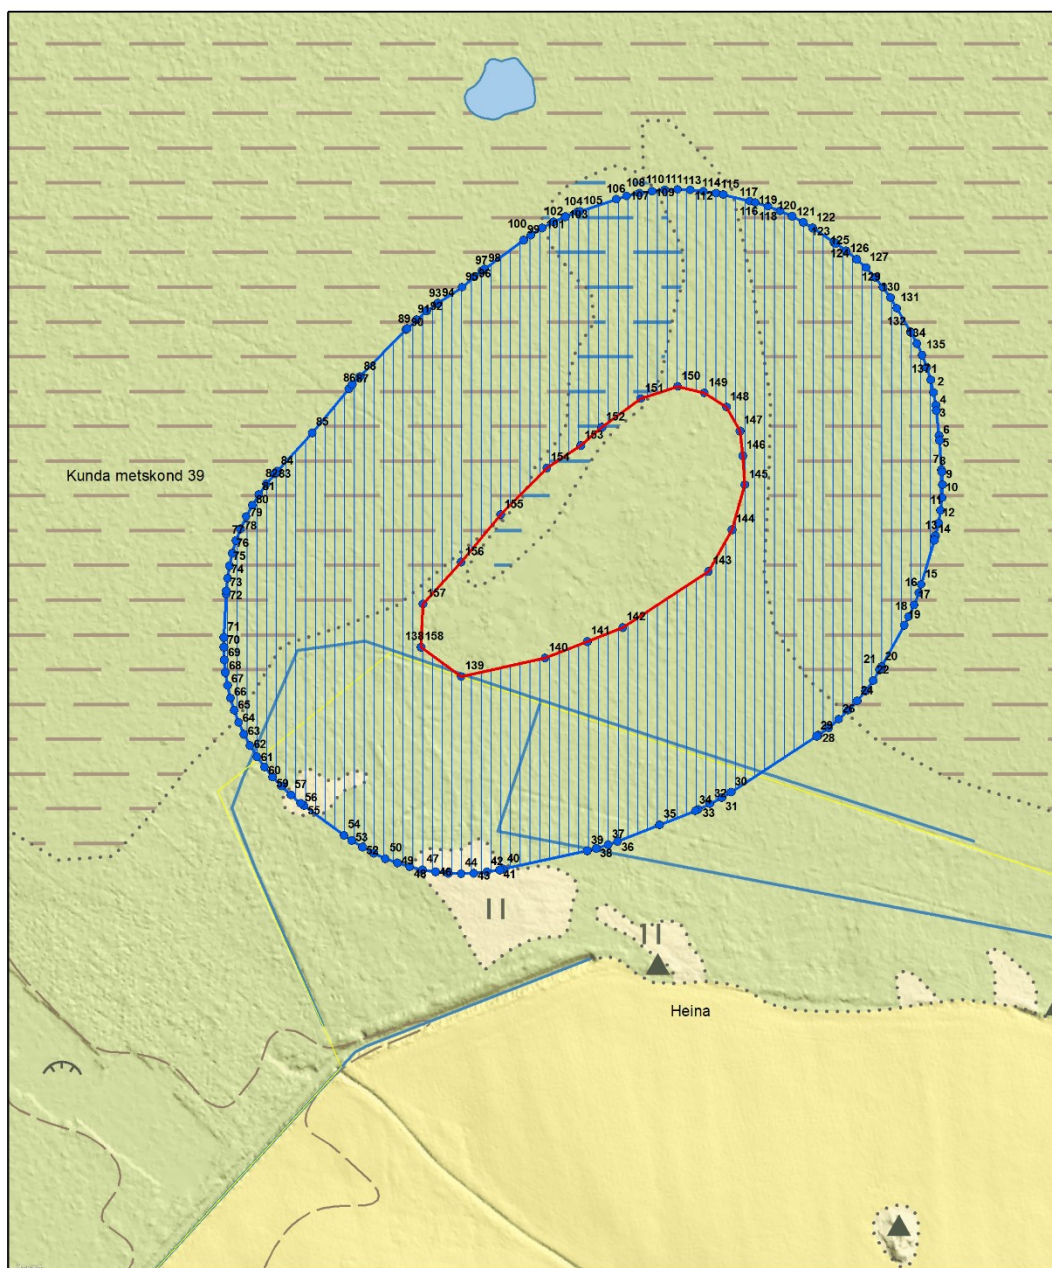

Mälestise ohvrikoht Hiis kaitsevöönd

-  Mälestis
-  Mälestise kaitsevöönd
-  Kaitsevööndi nurgapunkt
-  KÜ

0 25 50 m

Muinsuskaitseamet
Aluskaart: Maa-amet 2022
Kuupäev: 14.07.2022

Mälestise ohvrikoht Hiis kaitsevööndi koordinaadid

Nr	X	Y
1	6591495,452	647293,6632
2	6591489,079	647295,1492
3	6591482,622	647296,2151
4	6591479,8	647296,546
5	6591467,208	647297,8409
6	6591464,648	647298,071
7	6591449,809	647299,2125
8	6591448,679	647299,2929
9	6591442,139	647299,507
10	6591435,599	647299,2929
11	6591429,086	647298,6515
12	6591422,63	647297,5855
13	6591416,257	647296,0996
14	6591414,235	647295,535
15	6591391,542	647288,9409
16	6591387,302	647287,606
17	6591381,178	647285,3009
18	6591375,218	647282,6002
19	6591370,882	647280,3287
20	6591349,808	647268,6208
21	6591348,372	647267,8076
22	6591342,815	647264,352
23	6591337,496	647260,5404
24	6591332,438	647256,389
25	6591327,661	647251,9157
26	6591323,188	647247,1396
27	6591319,037	647242,0812
28	6591315,225	647236,7621
29	6591314,74	647236,0289
30	6591286,234	647192,5435
31	6591283,263	647187,7197
32	6591280,179	647181,9485
33	6591277,478	647175,988
34	6591276,835	647174,398
35	6591269,708	647156,3197
36	6591261,274	647135,024
37	6591259,555	647130,3471
38	6591257,656	647124,085
39	6591256,553	647119,5484
40	6591247,259	647077,0114
41	6591246,876	647075,1752
42	6591245,81	647068,7188
43	6591245,169	647062,2065