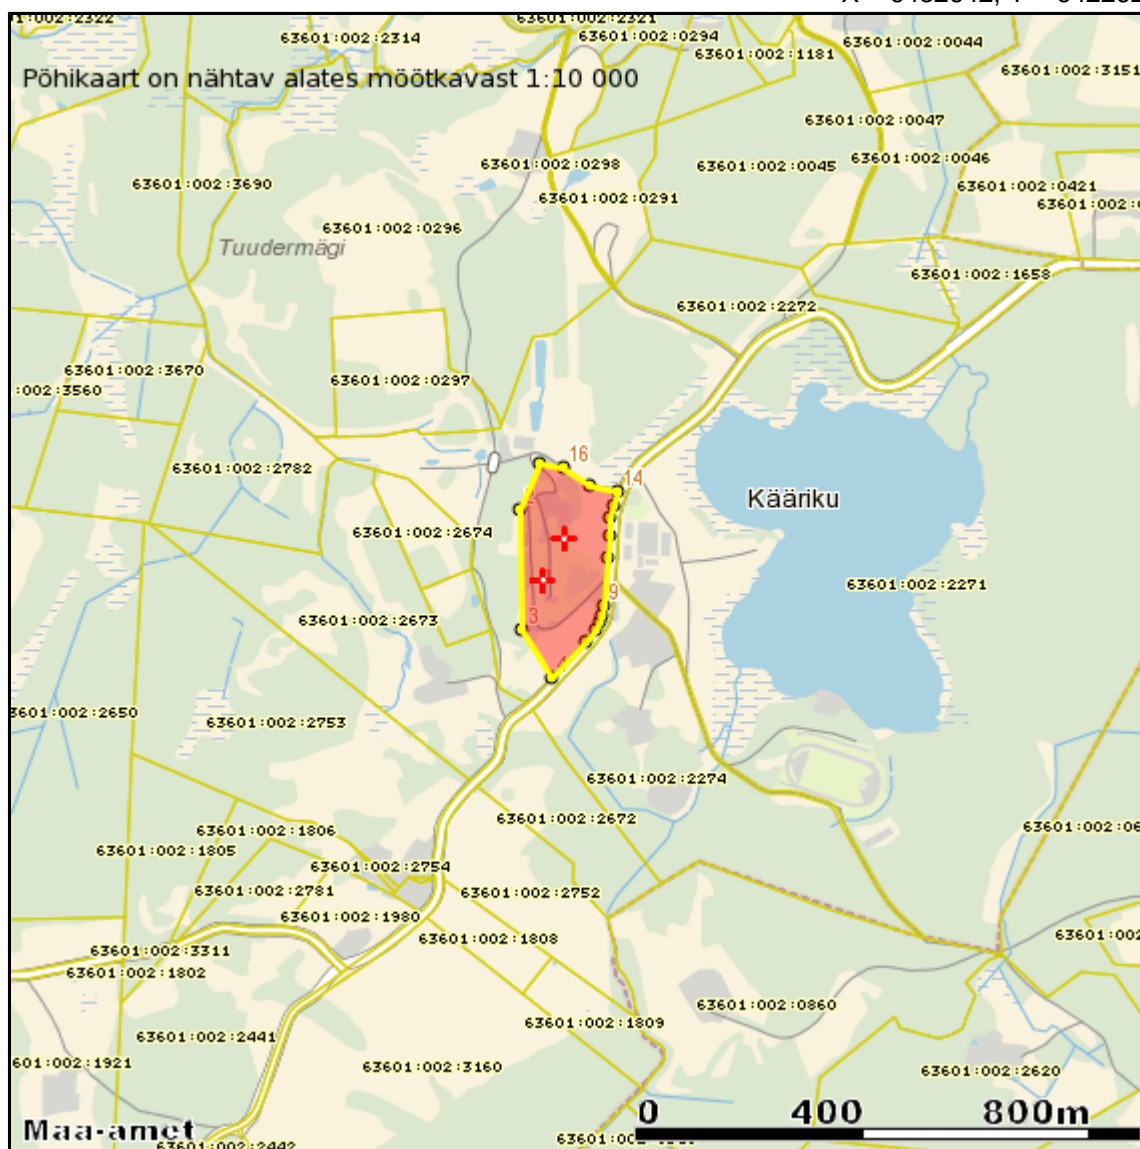

LISA 1. Kääriku spordibaasi spordihoone asukoht.

X = 6432642, Y = 642262

X = 6430628, Y = 640249

M 1:13422

Leppemärgid	Info
	Registrinumber 30432 Nimetus Tartu Ülikooli Kääriku Spordibaasi spordihoone Maakond Valga maakond Omaavalitsus Otepää vald Aadress Kääriku küla Arheoloogiamälestis ei Ehitismälestis jah Ajaloomälestis ei Piiranguvööndi ID 30432 Täpsusklass 10 m

Nr	X	Y
1	6431639.00	641193.00