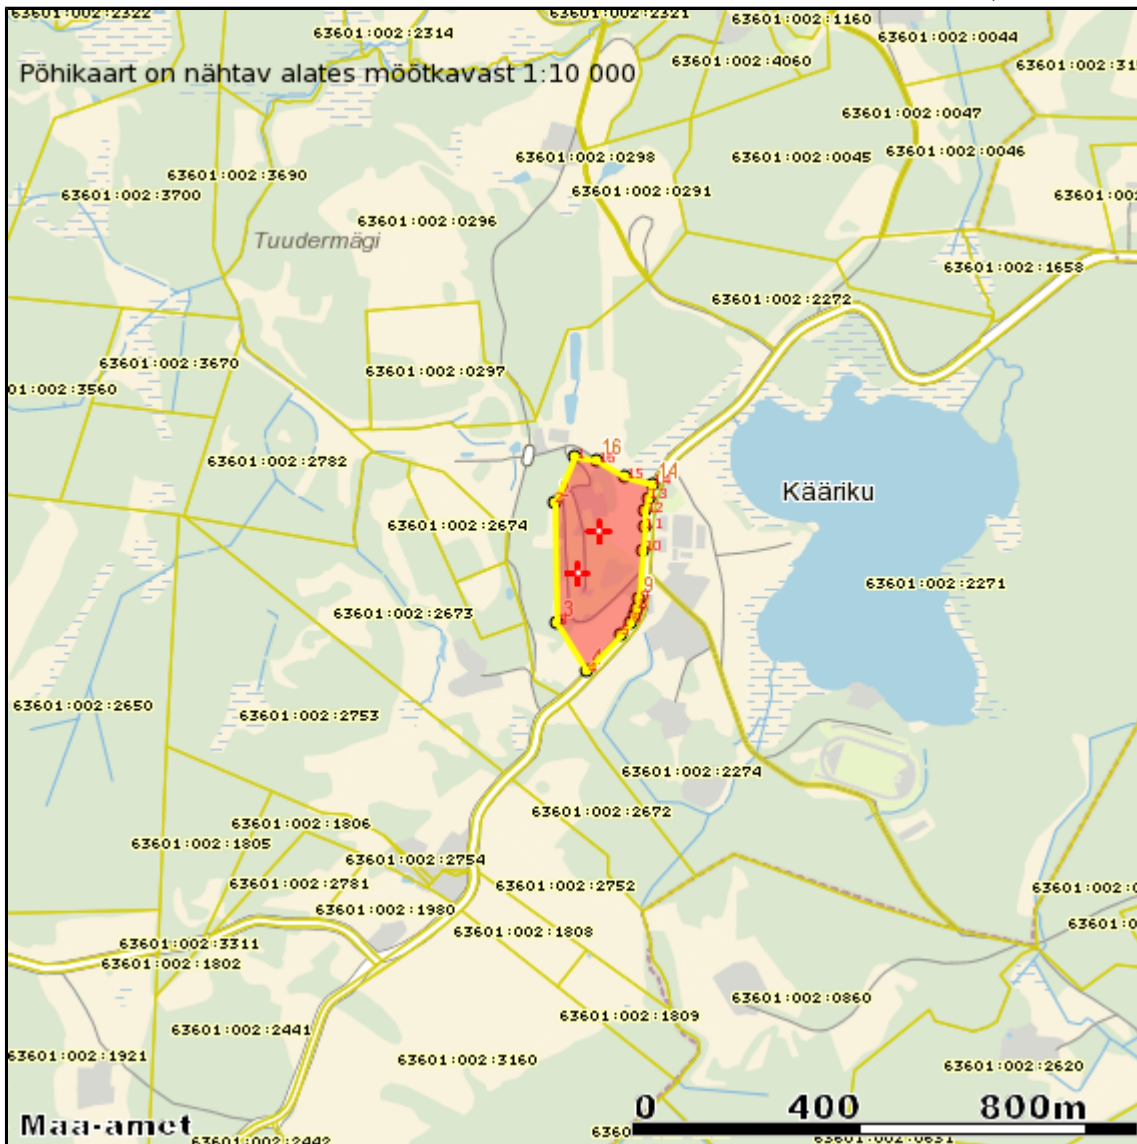

### LISA 3. Kääriku spordibaasi spordihoone ning toitlustus- ja õppehoone kaitsevöönd.

X = 6432638, Y = 642195

X = 6430624, Y = 640182

M 1:13422

Leppemärgid	Info
	<p>ID 30432</p> <p>Piiranguvööndi liik Kinnismälestise kaitsevöönd</p> <p>Täpsusklass 10 m</p> <p>Kuju olek digitaliseeritud</p> <p>Maakond Valga maakond</p> <p>Omaavalitsus Otepää vald</p> <p>Aadress Kääriku küla</p> <p>Pindala 47281</p> <p>Objektide loend 30432 Tartu Ülikooli Kääriku Spordibaasi spordihoone ; 30434 Tartu Ülikooli Kääriku Spordibaasi toitlustus- ja õppehoone</p> <p>Ekspertiarvamus Kaitsevööndi eesmärk on tagada mälestiste vaadeldavus ning kinnismälestiste ja neid ümbritseva maa-ala kultuuriväärtuslike</p>