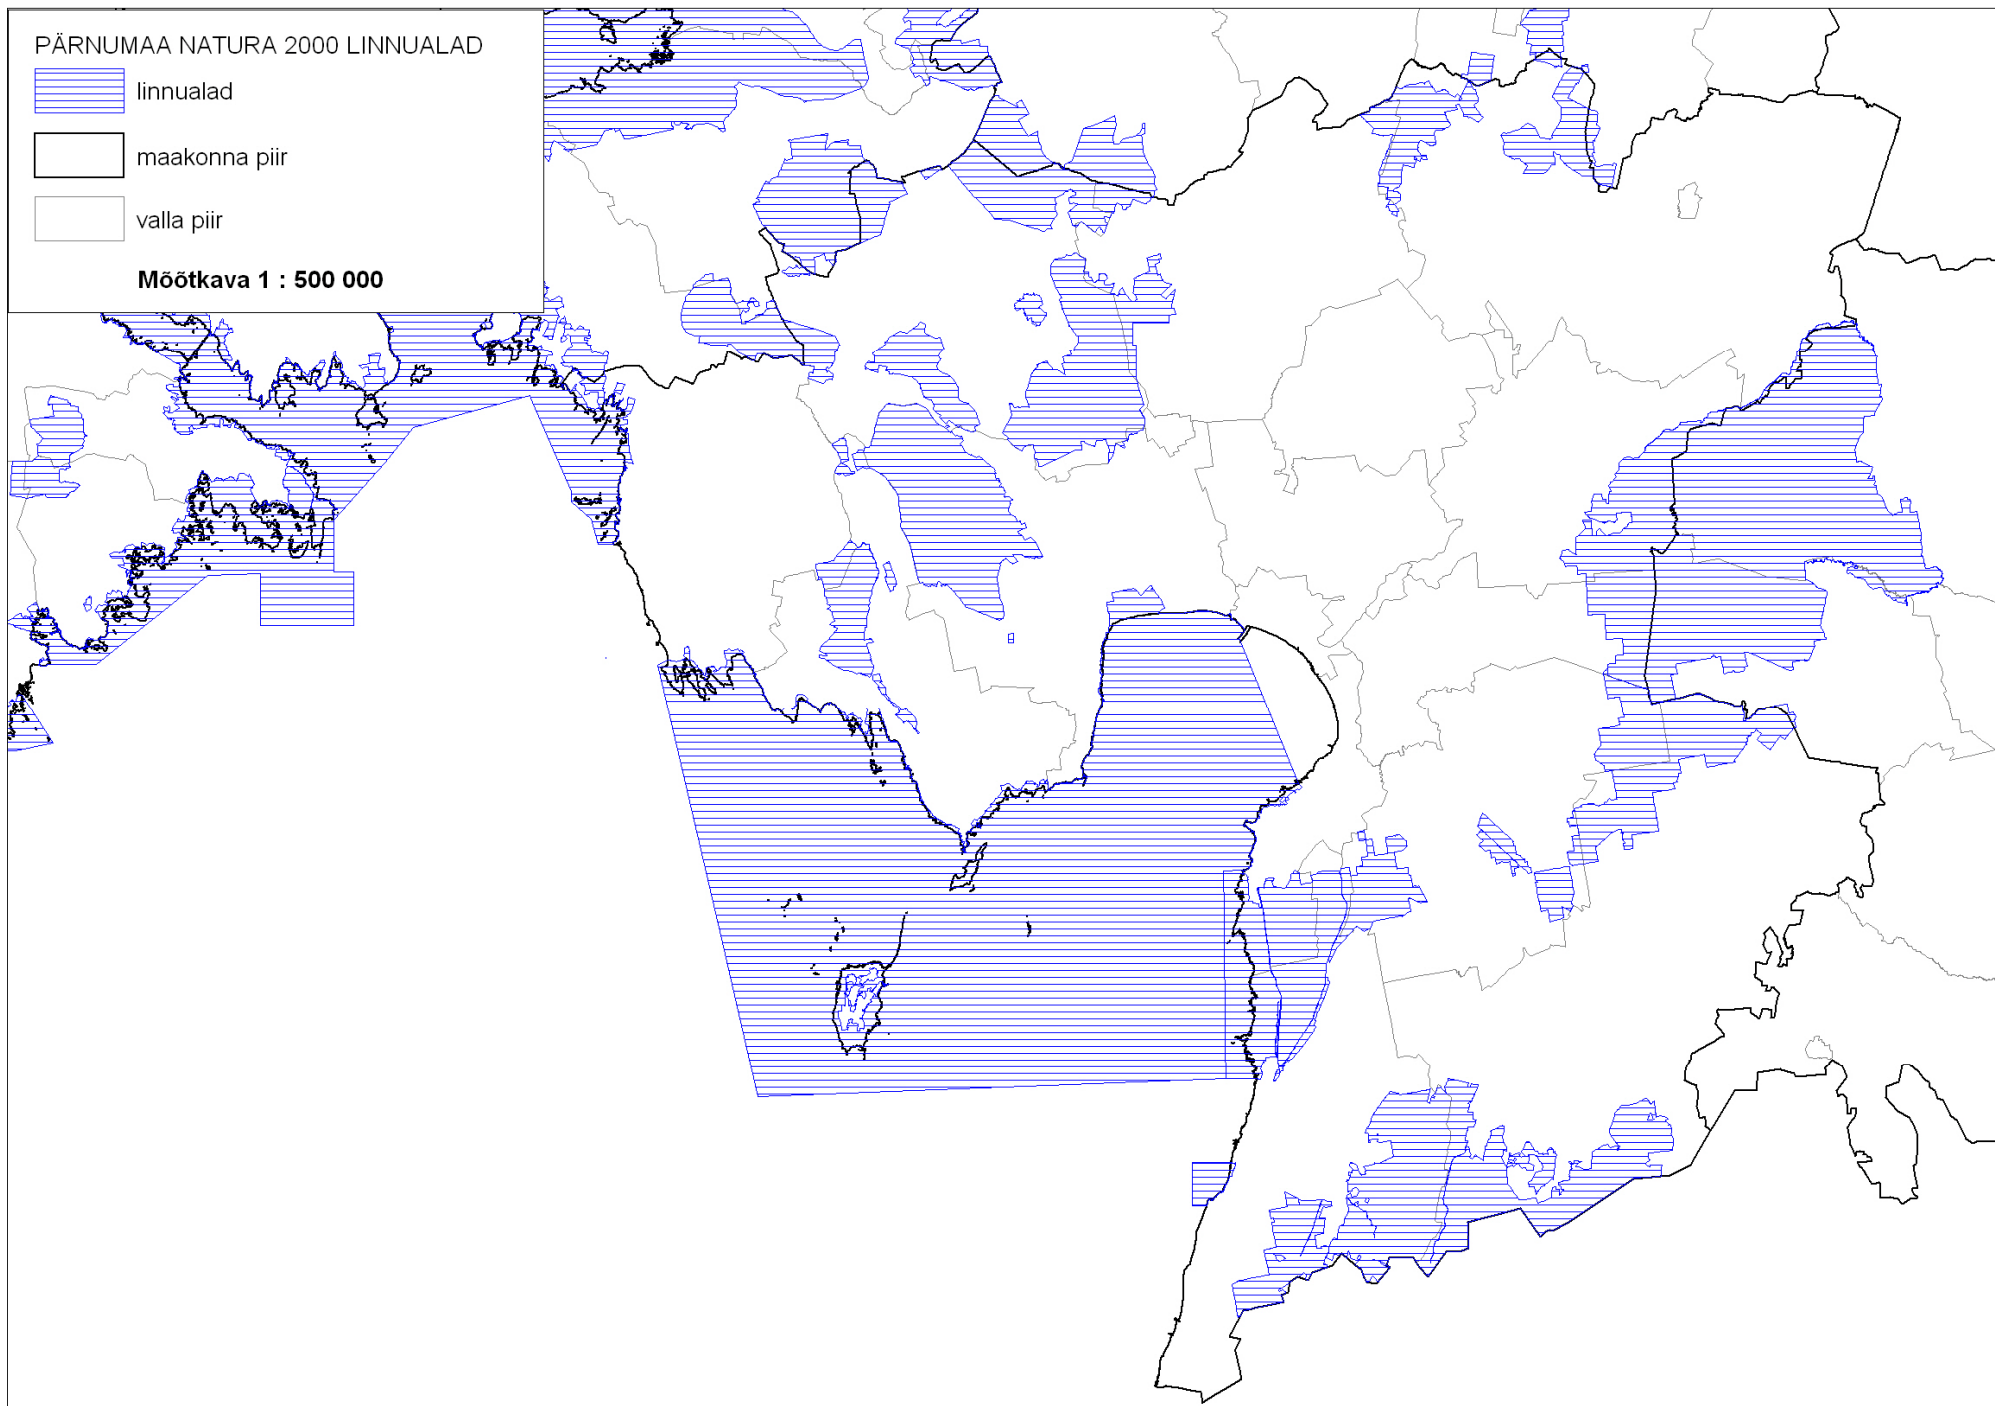

Natura 2000 võrgustiku alade – linnualade ja loodusalade ülevaatekaardid¹

1. Linnualade kaardid

PÄRNUMAA NATURA 2000 LINNUALAD

linnualad

maakonna piir

valla piir

Möötkava 1 : 500 000

SAAREMAA NATURA 2000 LINNUALAD

linnualad

maakonna piir

valla piir

Mõõtkava 1 : 550 000