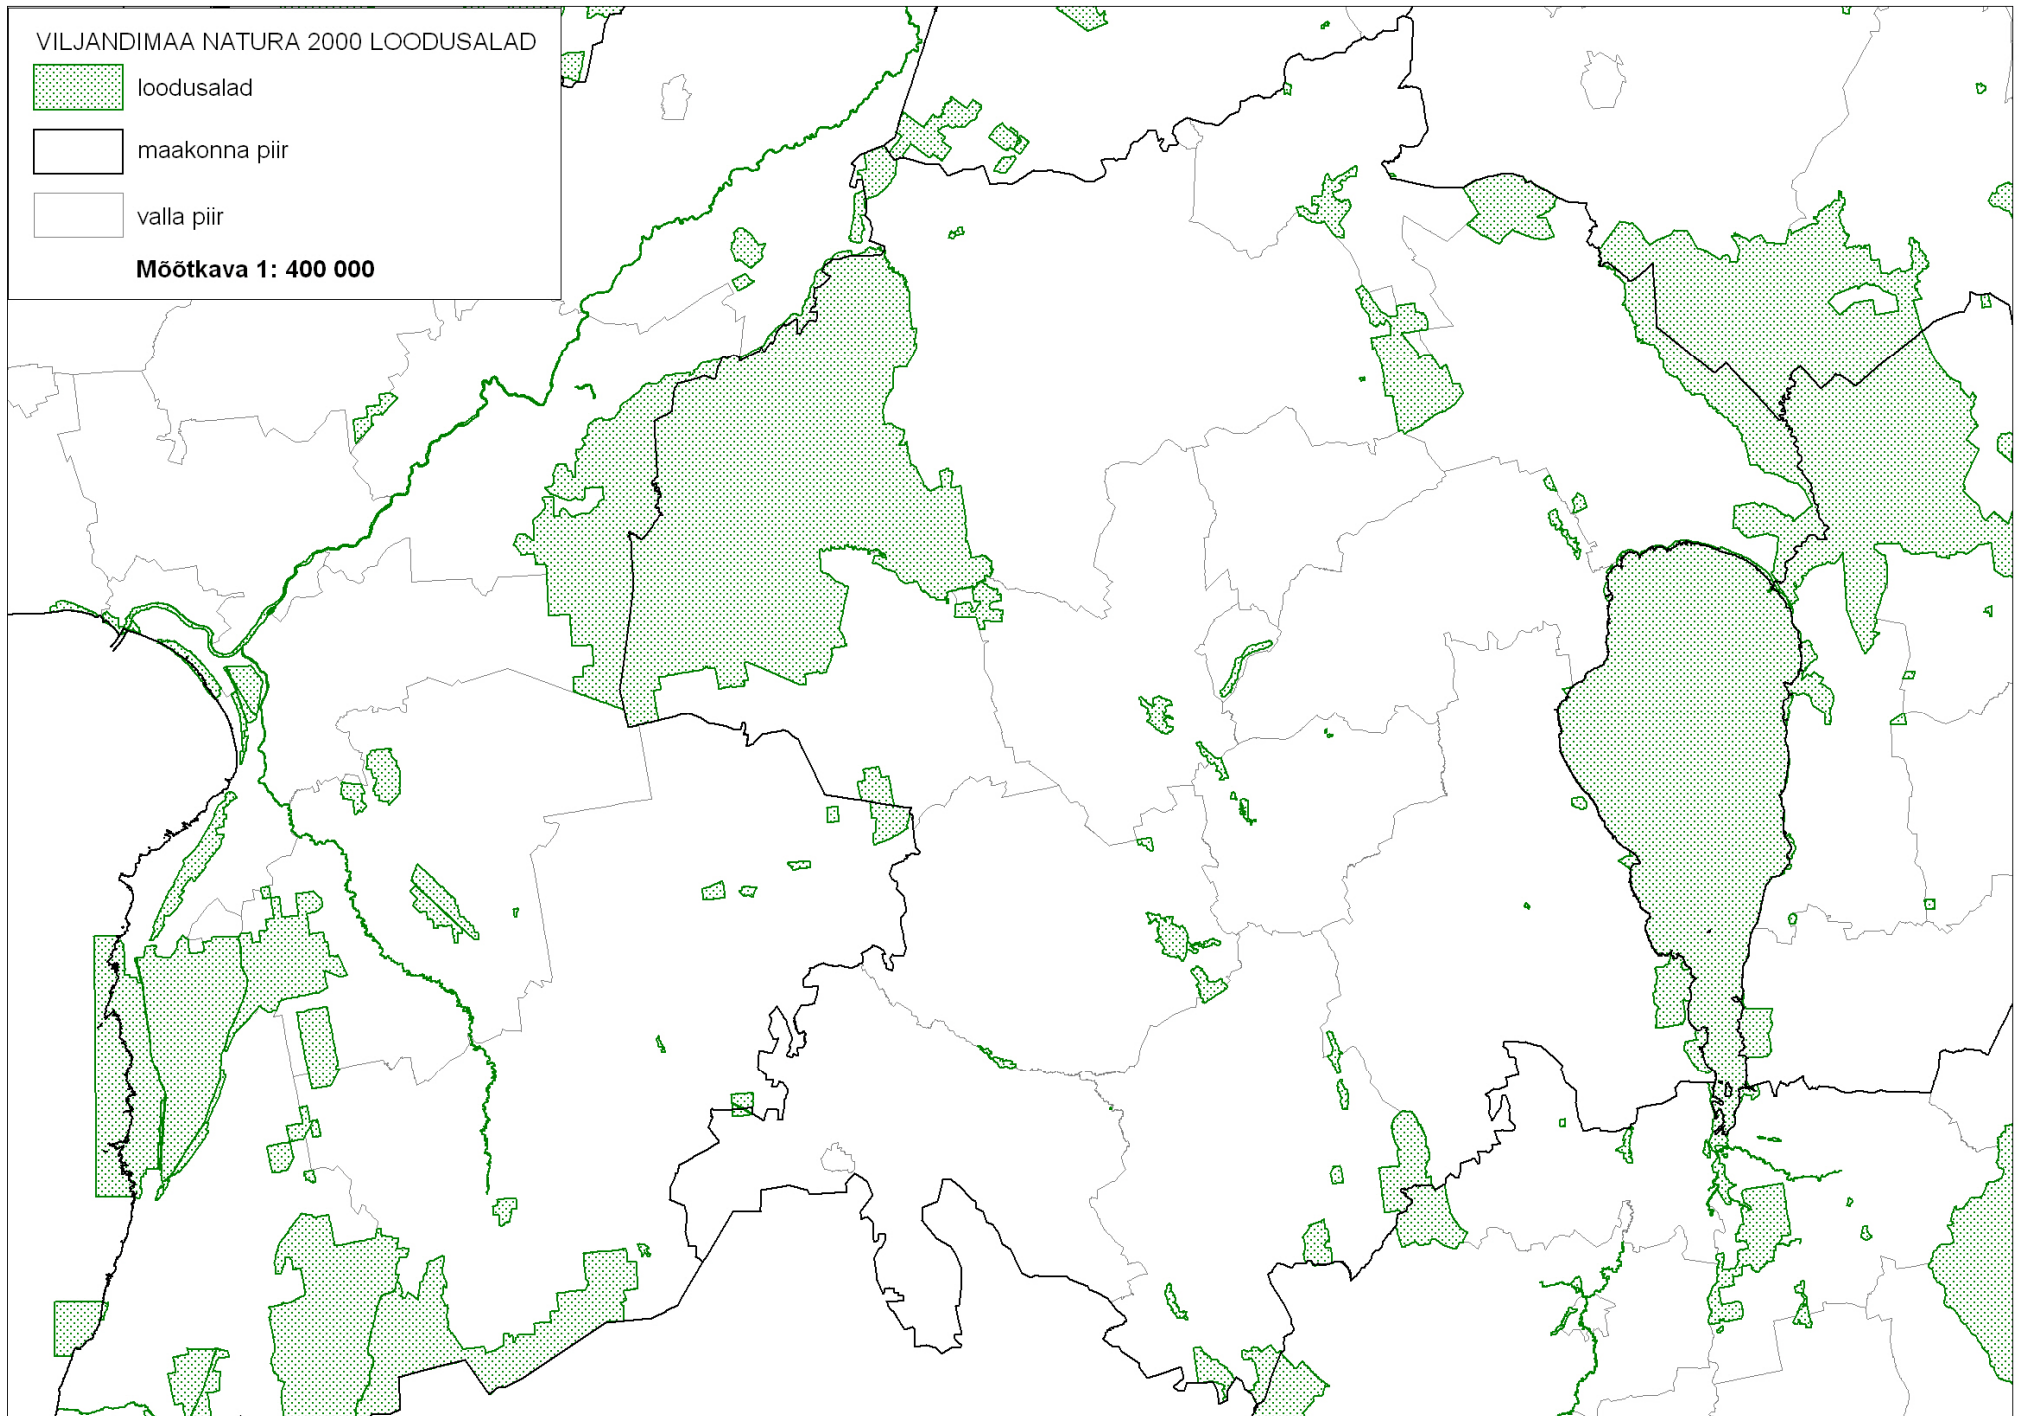

 maakonna piir

 valla piir

Mõõtkava 1: 350 000

VILJANDIMAA NATURA 2000 LOODUSALAD

 loodusalad

 maakonna piir

 valla piir

Mõõtkava 1: 400 000