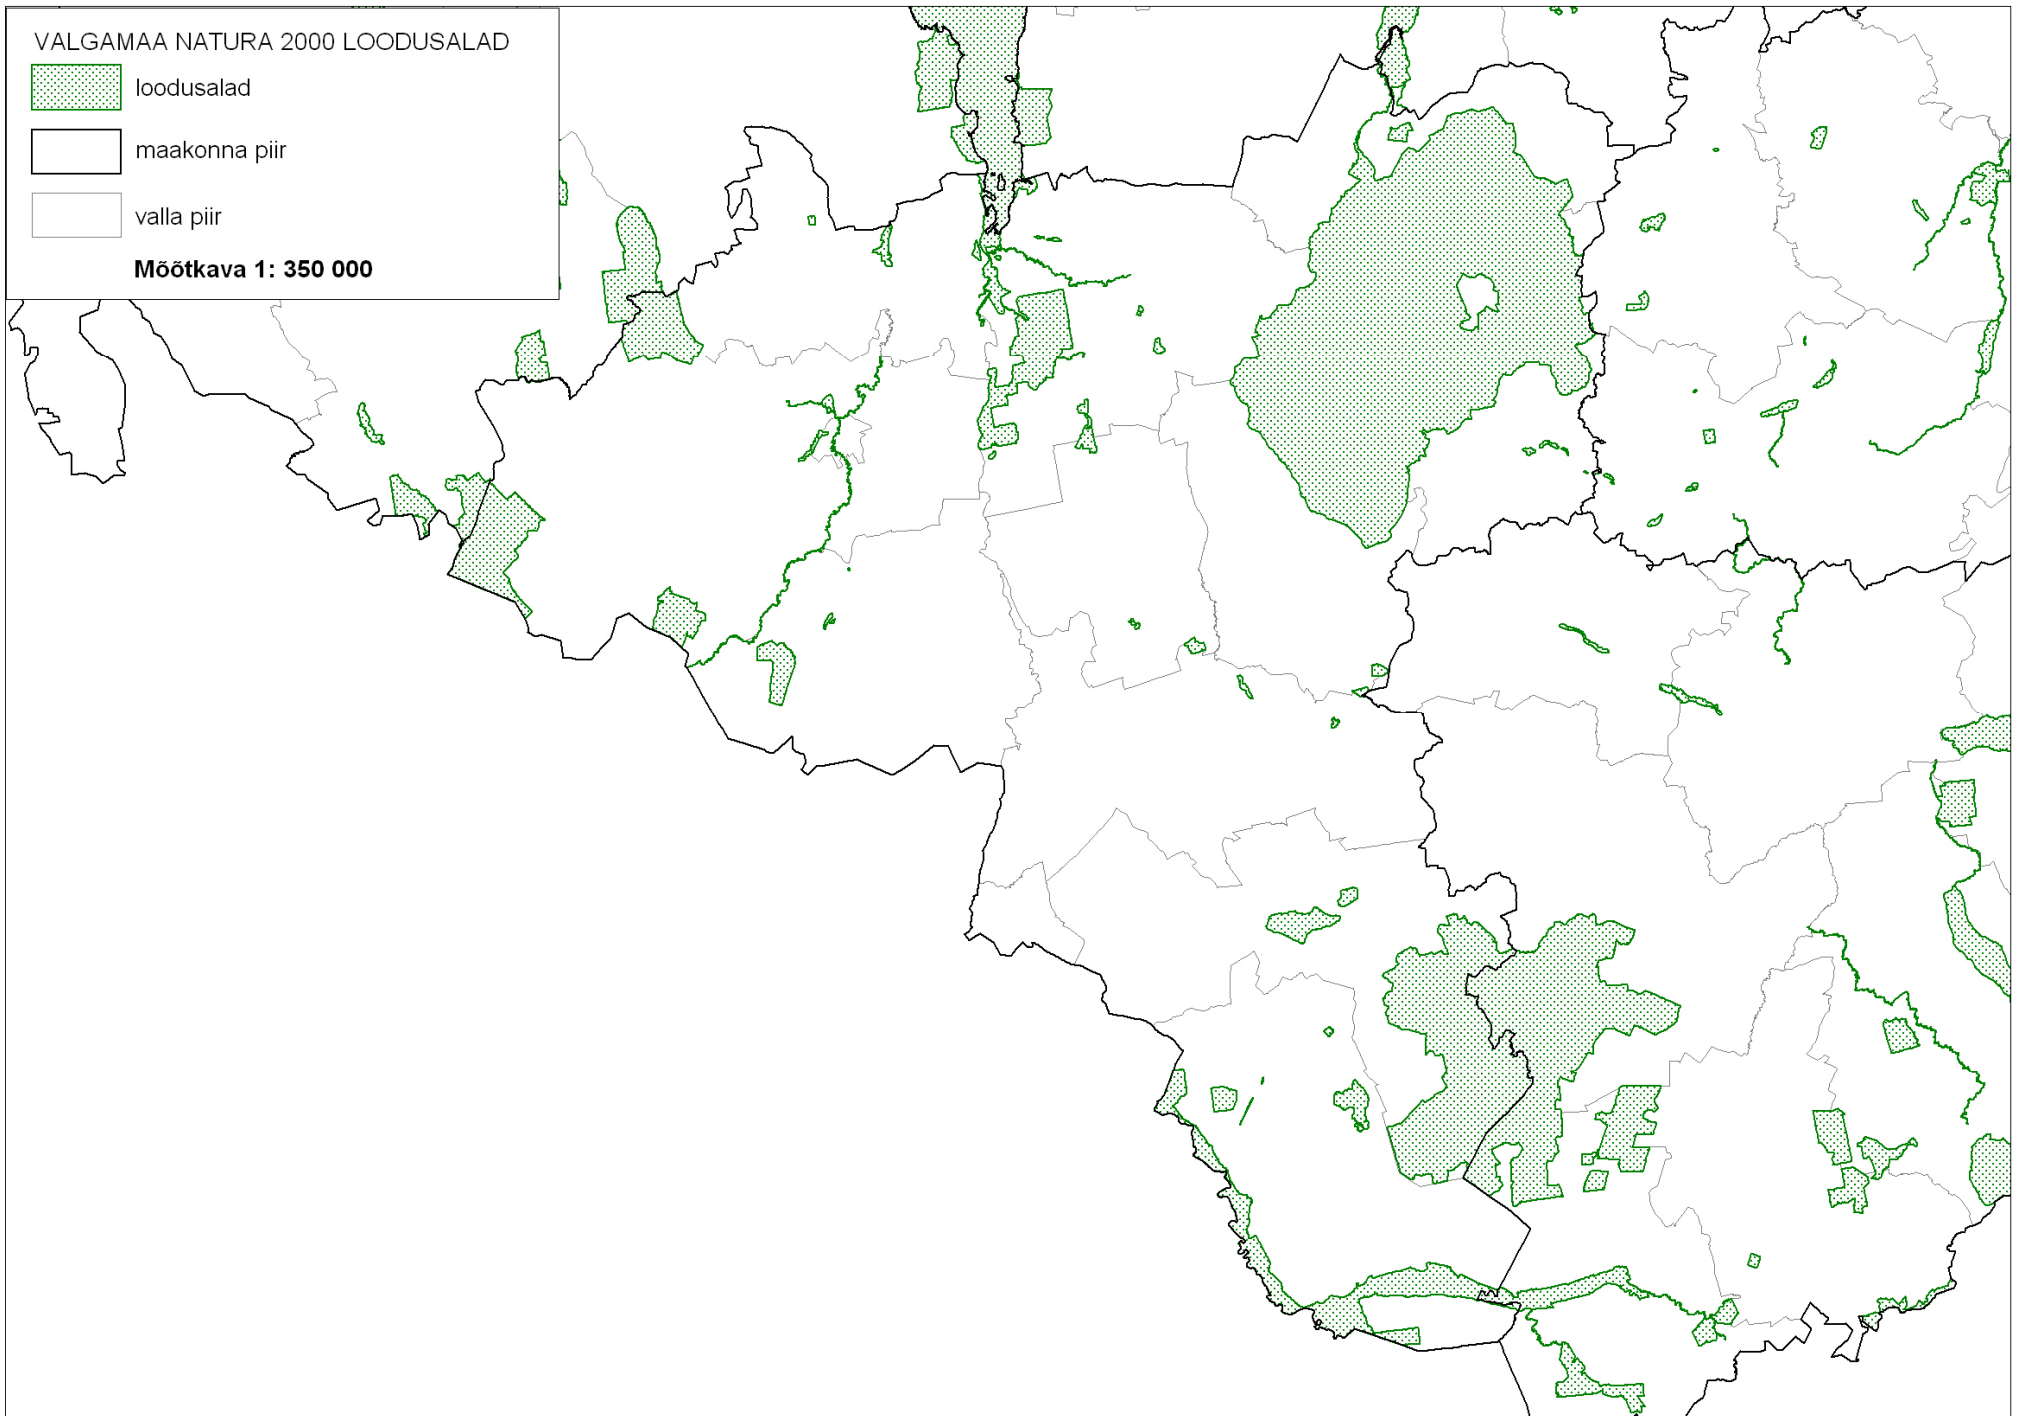

Mõõtkava 1: 600 000

TARTUMAA NATURA 2000 LOODUSALAD

 loodusala

 maakonna piir

 valla piir

Mõõtkava 1 : 400 000

VALGAMAA NATURA 2000 LOODUSALAD

 loodusalad

 maakonna piir

 valla piir

Mõõtkava 1: 350 000

VILJANDIMAA NATURA 2000 LOODUSALAD

 loodusalad

 maakonna piir

 valla piir

Mõõtkava 1: 400 000