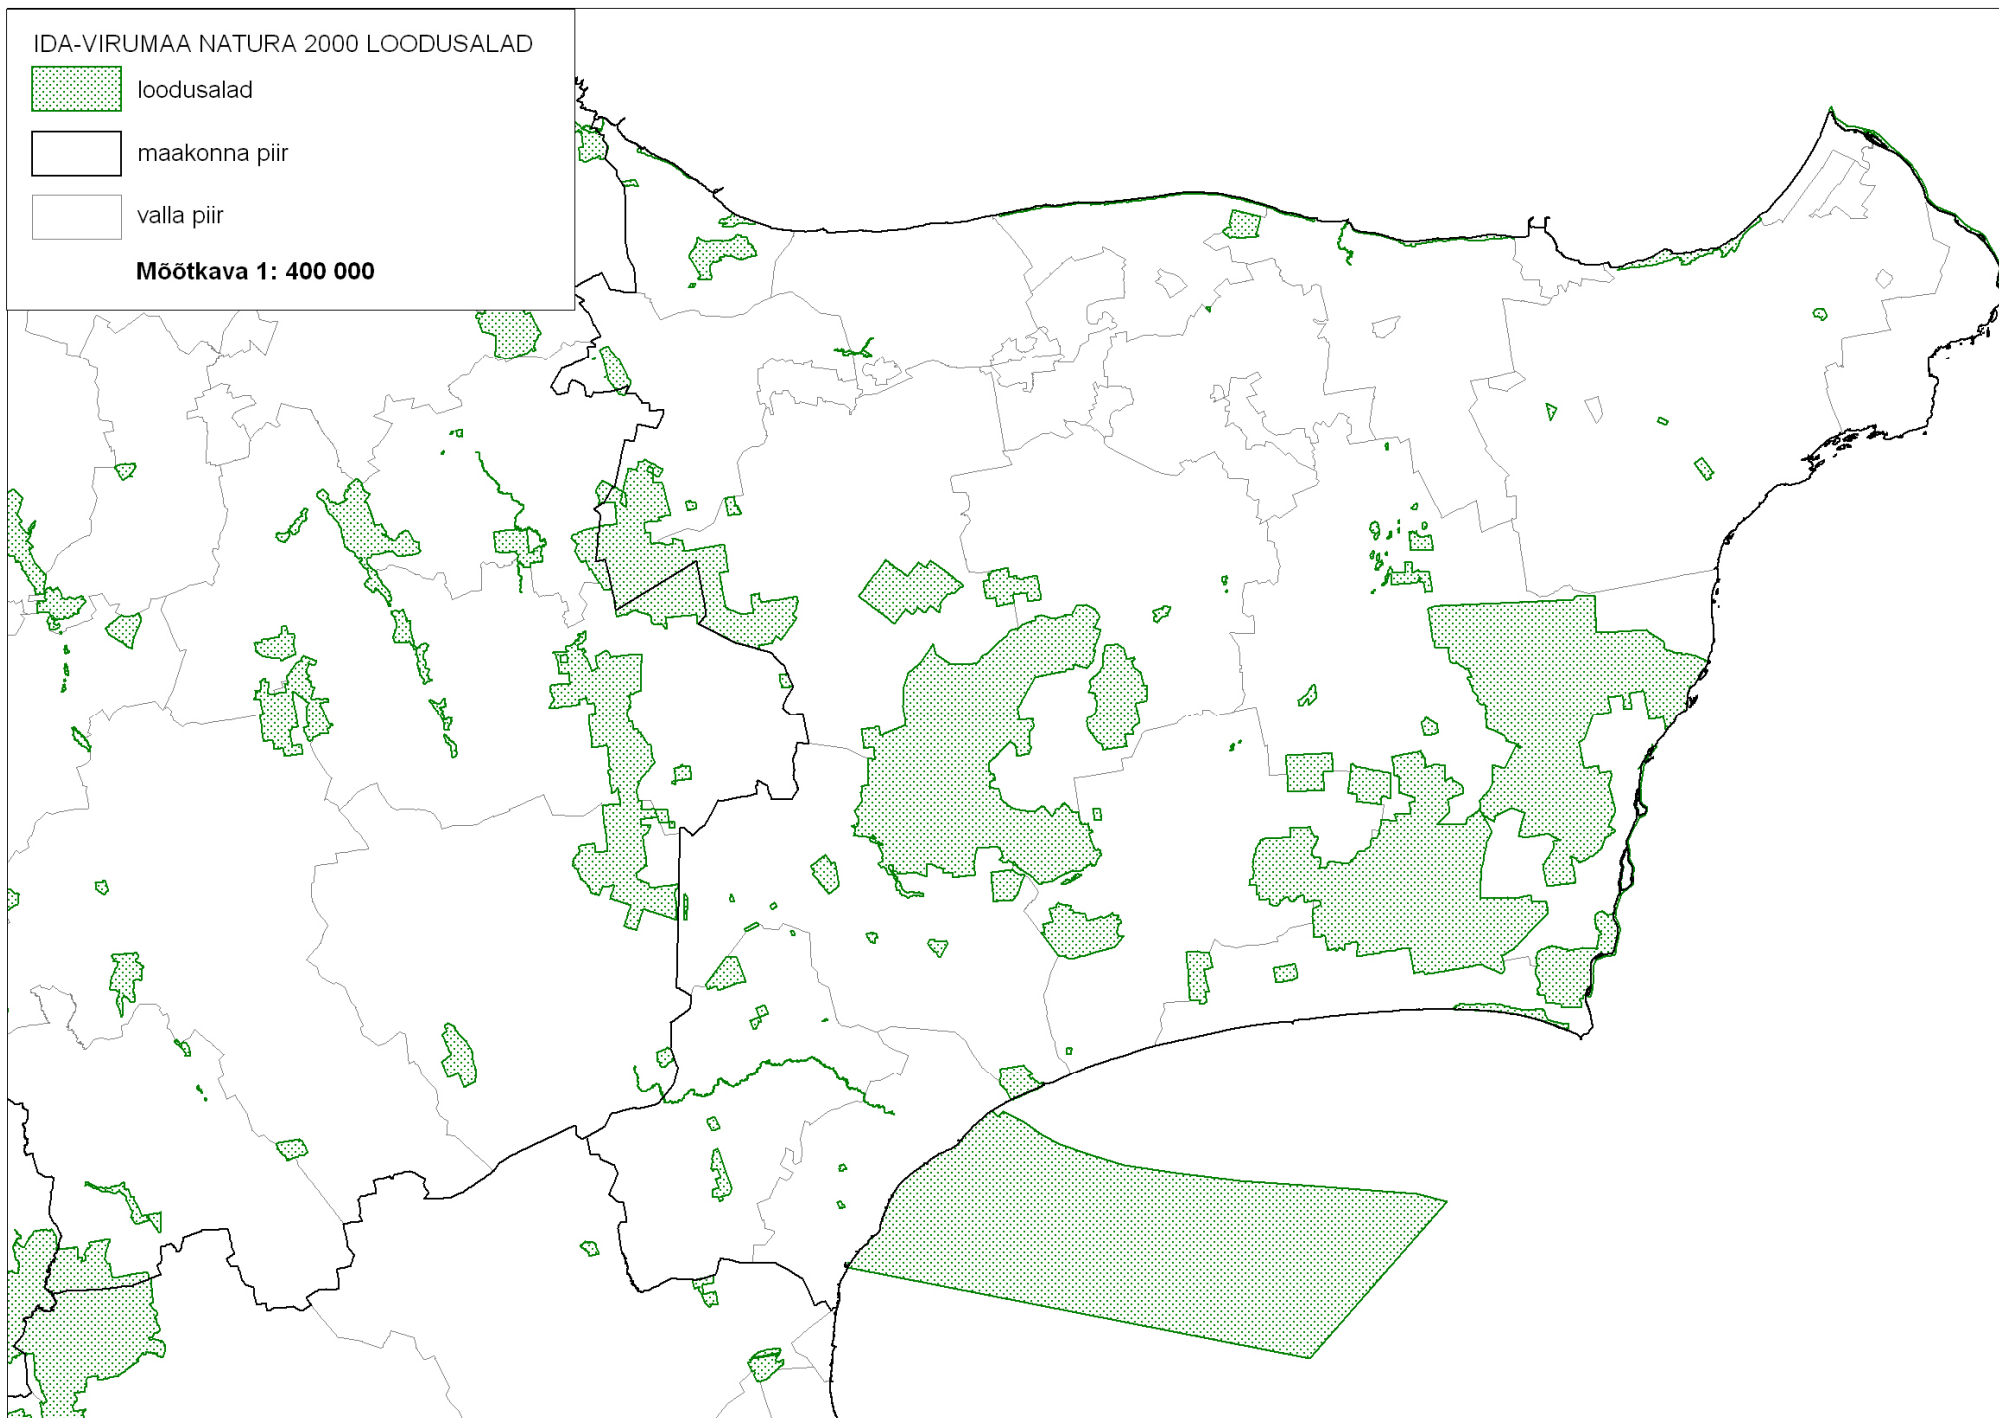

2. Loodusalade kaardid

HIIUMAA NATURA 2000 LOODUSALAD

loodusalad

maakonna piir

valla piir

Mõõtkava 1: 300 000

IDA-VIRUMAA NATURA 2000 LOODUSALAD

 loodusalad

 maakonna piir

 valla piir

Mõõtkava 1: 400 000

JÕGEVAMAA NATURA 2000 LOODUSALAD

 loodusalad

 maakonna piir

 valla piir

Mõõtkava 1: 300 000

JÄRVAMAA NATURA 2000 LOODUSALAD

 loodusala

 maakonna piir

 valla piir

Möötkava 1 : 400 000

LÄÄNEMAA NATURA 2000 LOODUSALAD

 loodusala

 maakonna piir

 valla piir

Möötkava 1 : 500 000

LÄÄNE-VIRUMAA NATURA 2000 LOODUSALAD

- loodusala
- maakonna piir
- valla piir

Möötkava 1 : 500 000

PÕLVAMAA NATURA 2000 LOODUSALAD

 loodusala

 maakonna piir