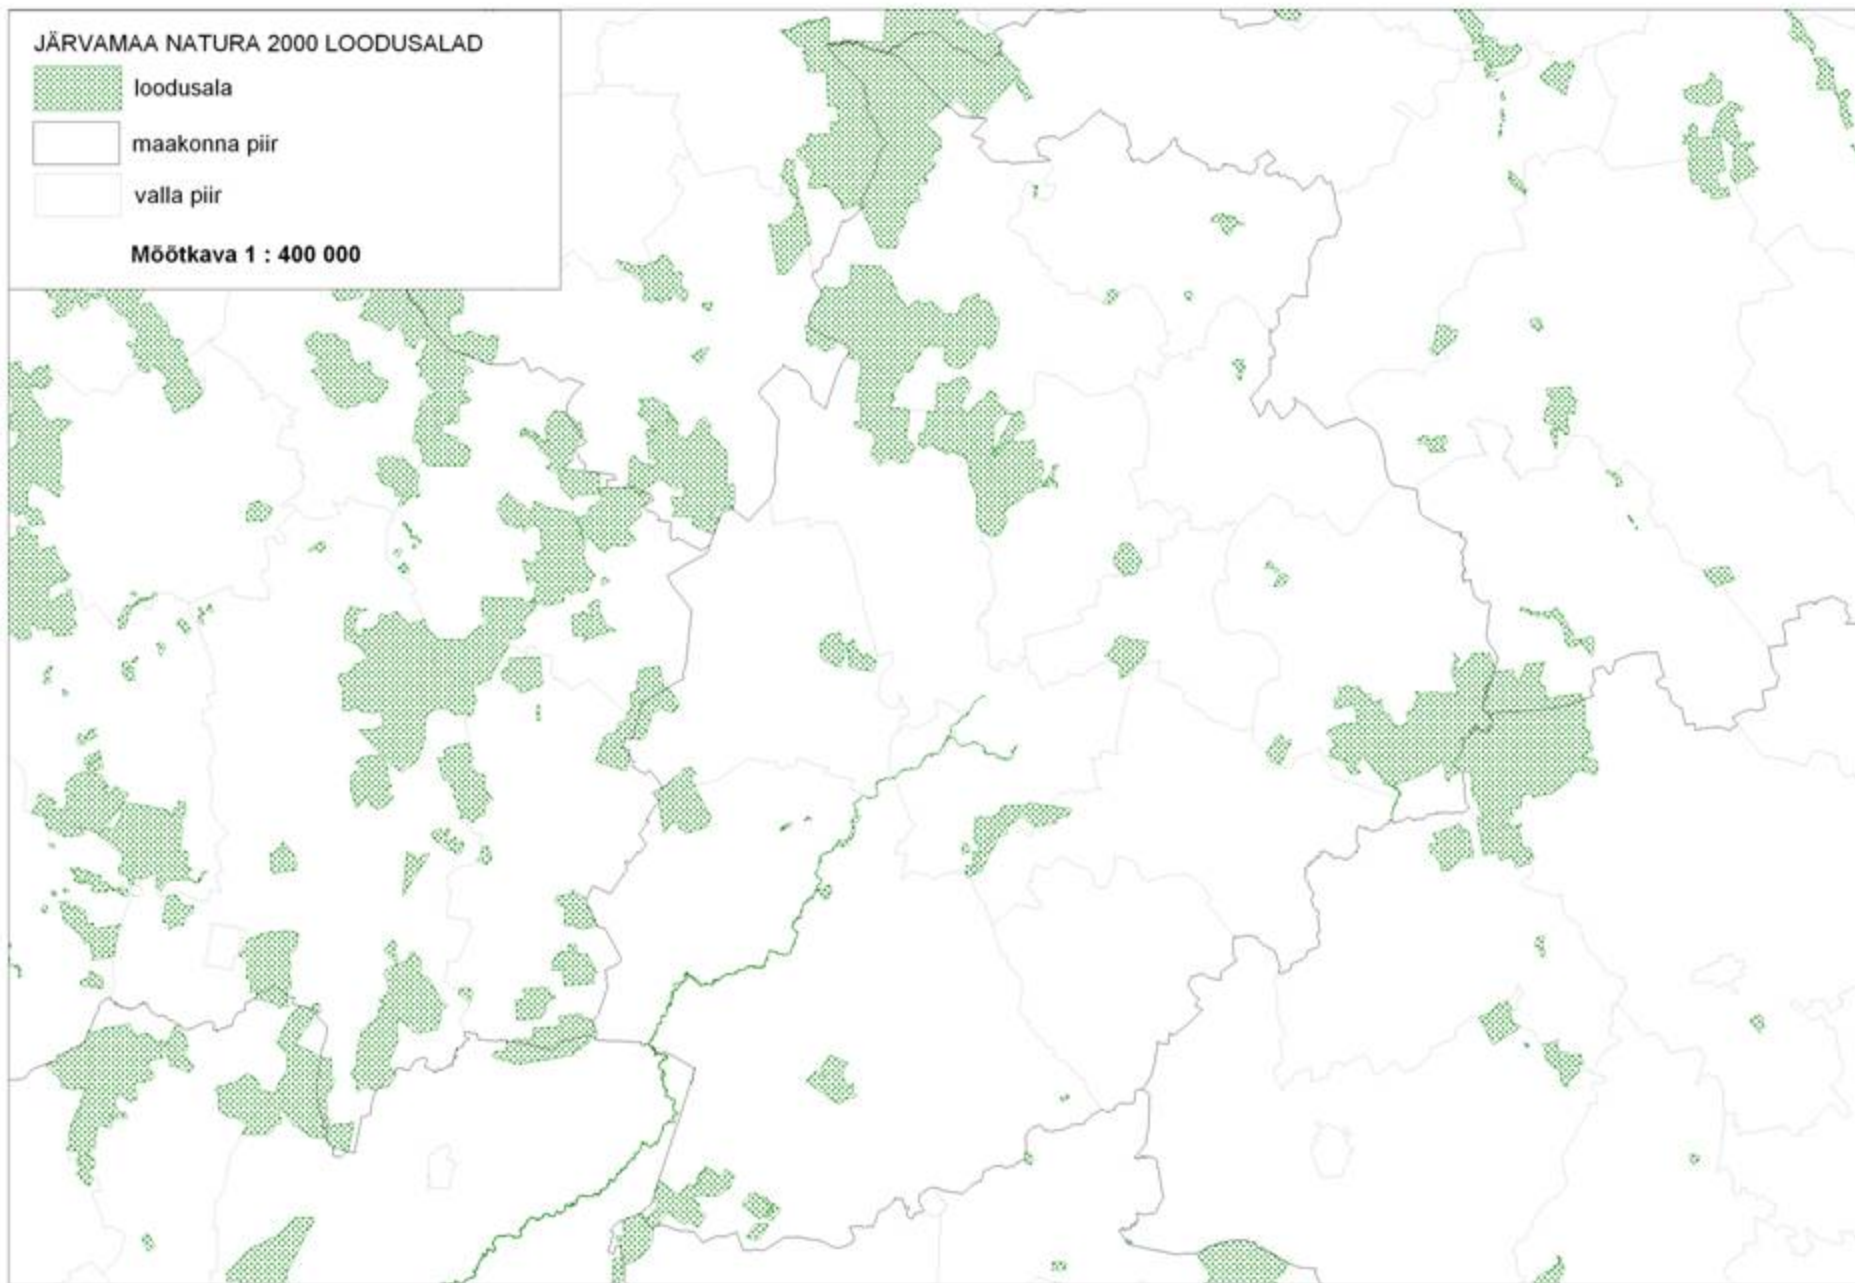

2. Loodusalade kaardid

HIIUMAA NATURA 2000 LOODUSALAD

loodusalad

maakonna piir

valla piir

Mõõtkava 1: 300 000

IDA-VIRUMAA NATURA 2000 LOODUSALAD

 loodusalad

 maakonna piir

 valla piir

Mõõtkava 1: 400 000

JÕGEVAMAA NATURA 2000 LOODUSALAD

 loodusalad

 maakonna piir

 valla piir

Mõõtkava 1: 300 000

JÄRVAMAA NATURA 2000 LOODUSALAD

 loodusala

 maakonna piir

 valla piir

Möötkava 1 : 400 000

LÄÄNEMAA NATURA 2000 LOODUSALAD

 loodusala

 maakonna piir

 valla piir

Möötkava 1 : 500 000

LÄÄNE-VIRUMAA NATURA 2000 LOODUSALAD

- loodusala
- maakonna piir
- valla piir

Möötkava 1 : 500 000

PÕLVAMAA NATURA 2000 LOODUSALAD

 loodusala

 maakonna piir