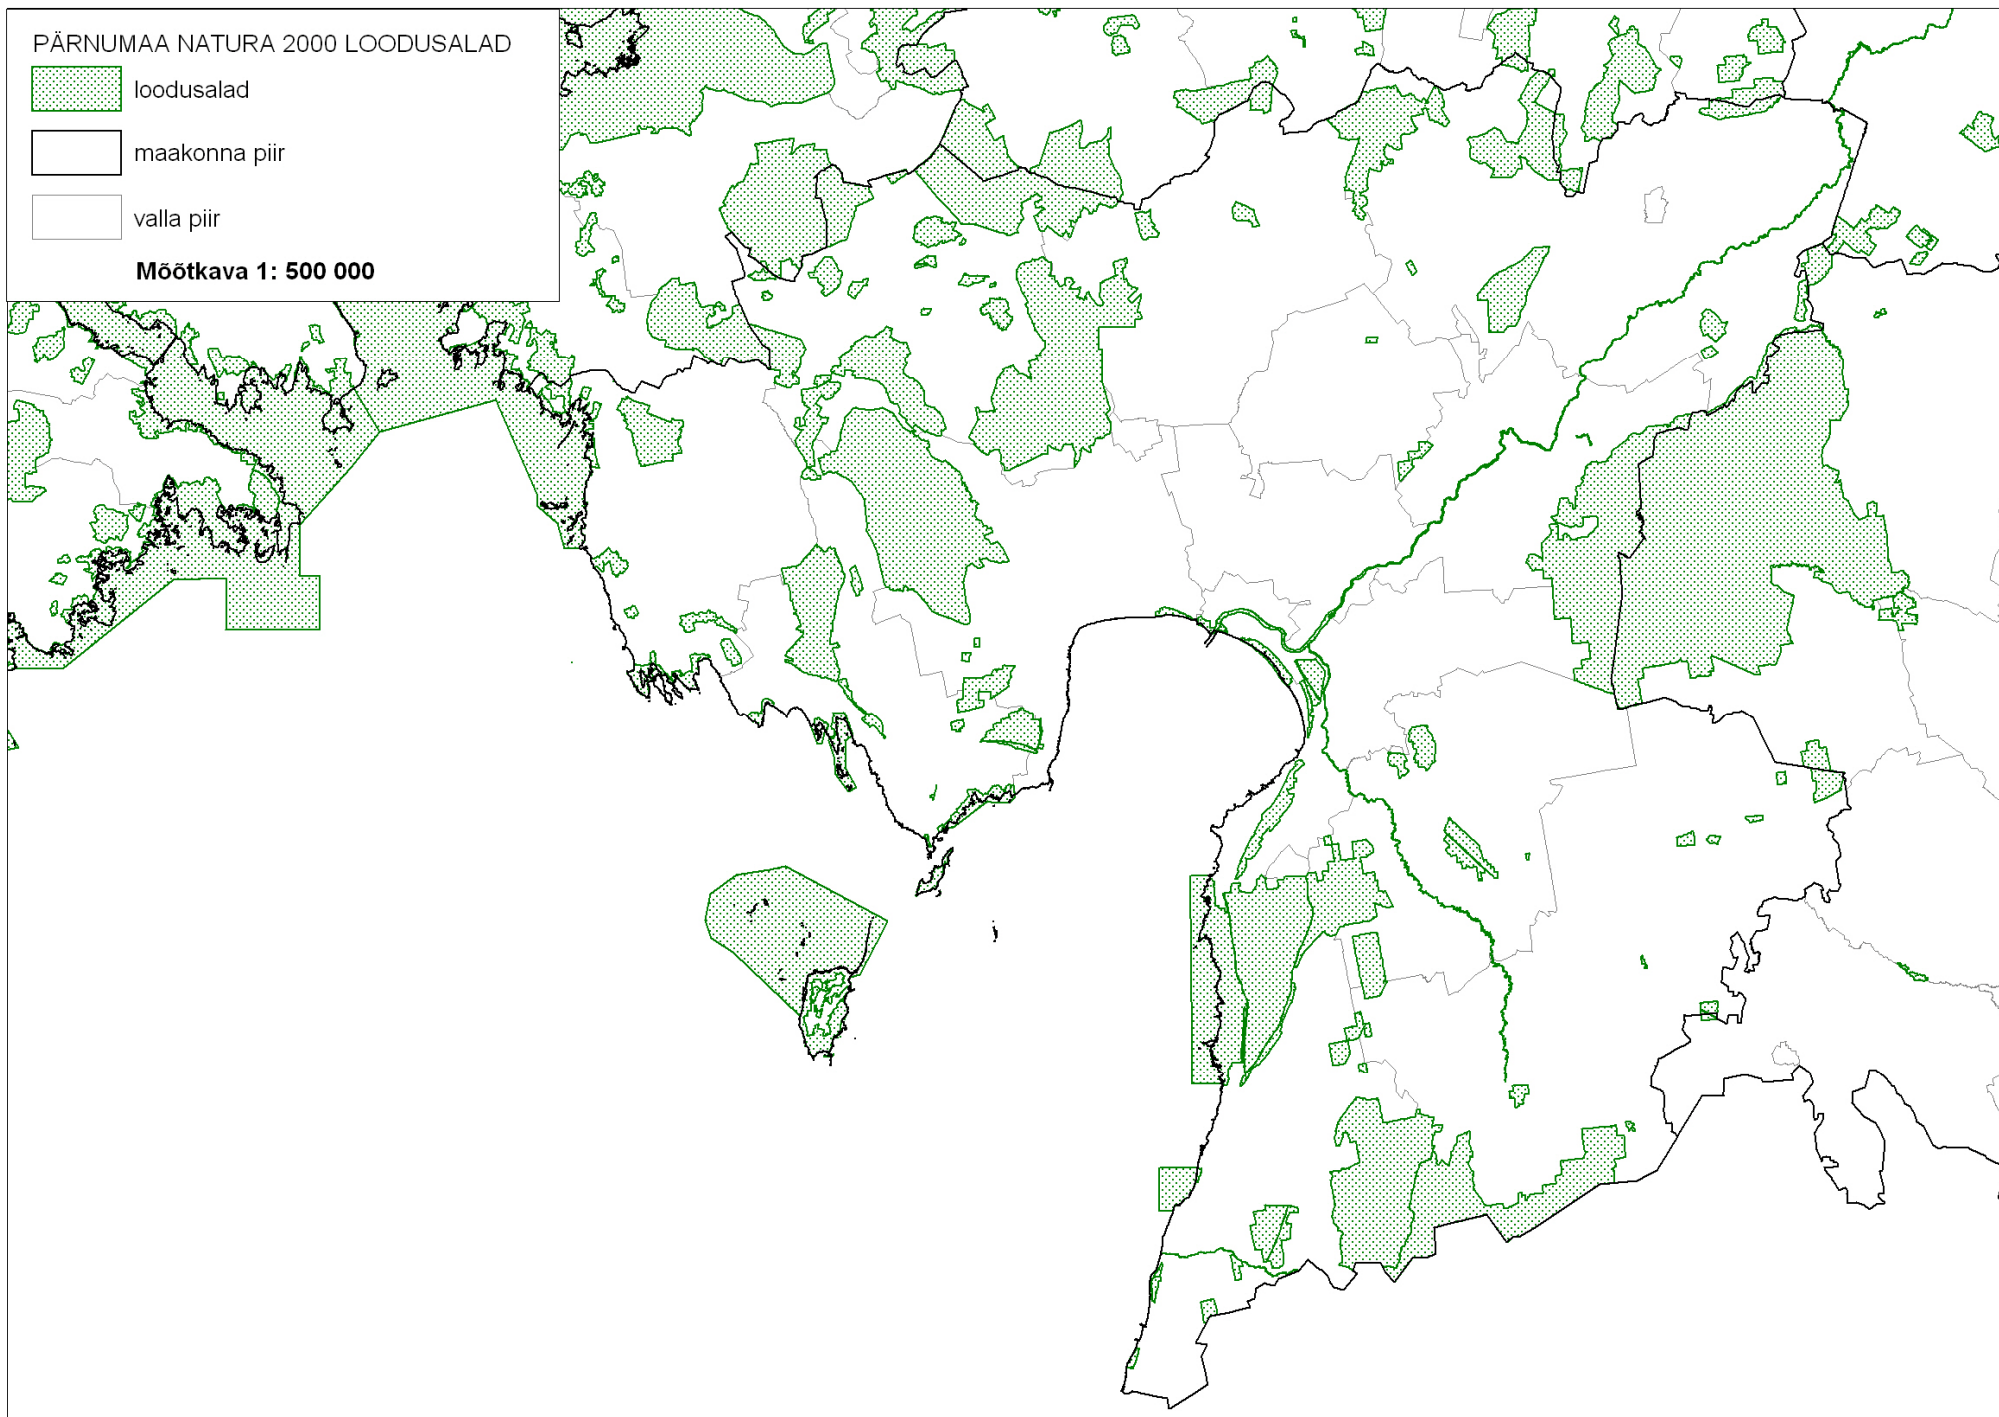

PÄRNUMAA NATURA 2000 LOODUSALAD

loodusalad

maakonna piir

valla piir

Möötkava 1: 500 000