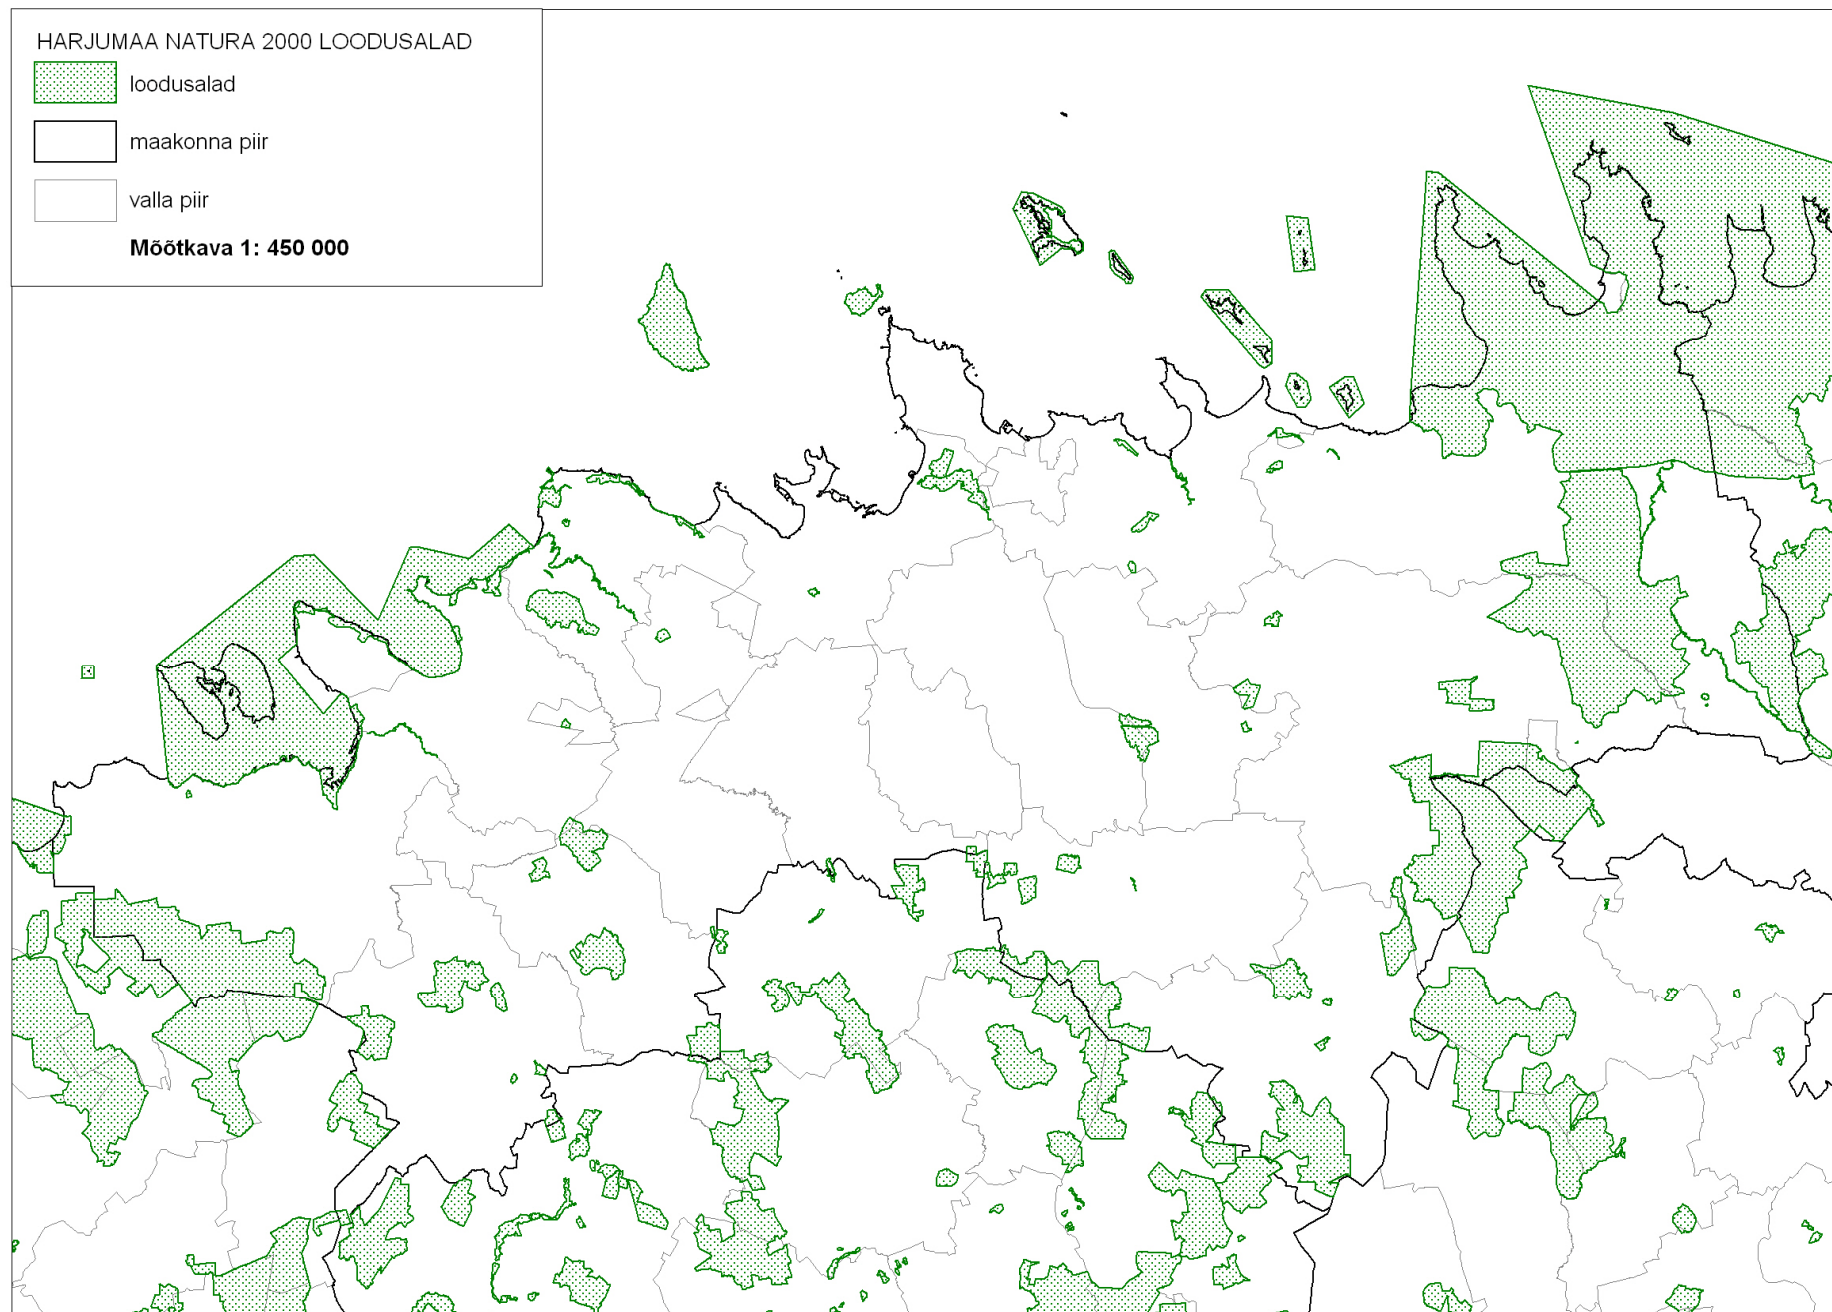

2. Loodusalade kaardid

HIIUMAA NATURA 2000 LOODUSALAD

loodusalad

maakonna piir

valla piir

Mõõtkava 1: 300 000

IDA-VIRUMAA NATURA 2000 LOODUSALAD

 loodusalad

 maakonna piir

 valla piir

Mõõtkava 1: 400 000

JÕGEVAMAA NATURA 2000 LOODUSALAD

 loodusalad

 maakonna piir

 valla piir

Mõõtkava 1: 300 000

JÄRVAMAA NATURA 2000 LOODUSALAD

 loodusala

 maakonna piir

 valla piir

Möötkava 1 : 400 000

LÄÄNEMAA NATURA 2000 LOODUSALAD

 loodusala

 maakonna piir

 valla piir

Möötkava 1 : 500 000

LÄÄNE-VIRUMAA NATURA 2000 LOODUSALAD

- loodusala
- maakonna piir
- valla piir

Möötkava 1 : 500 000

PÕLVAMAA NATURA 2000 LOODUSALAD

 loodusala

 maakonna piir