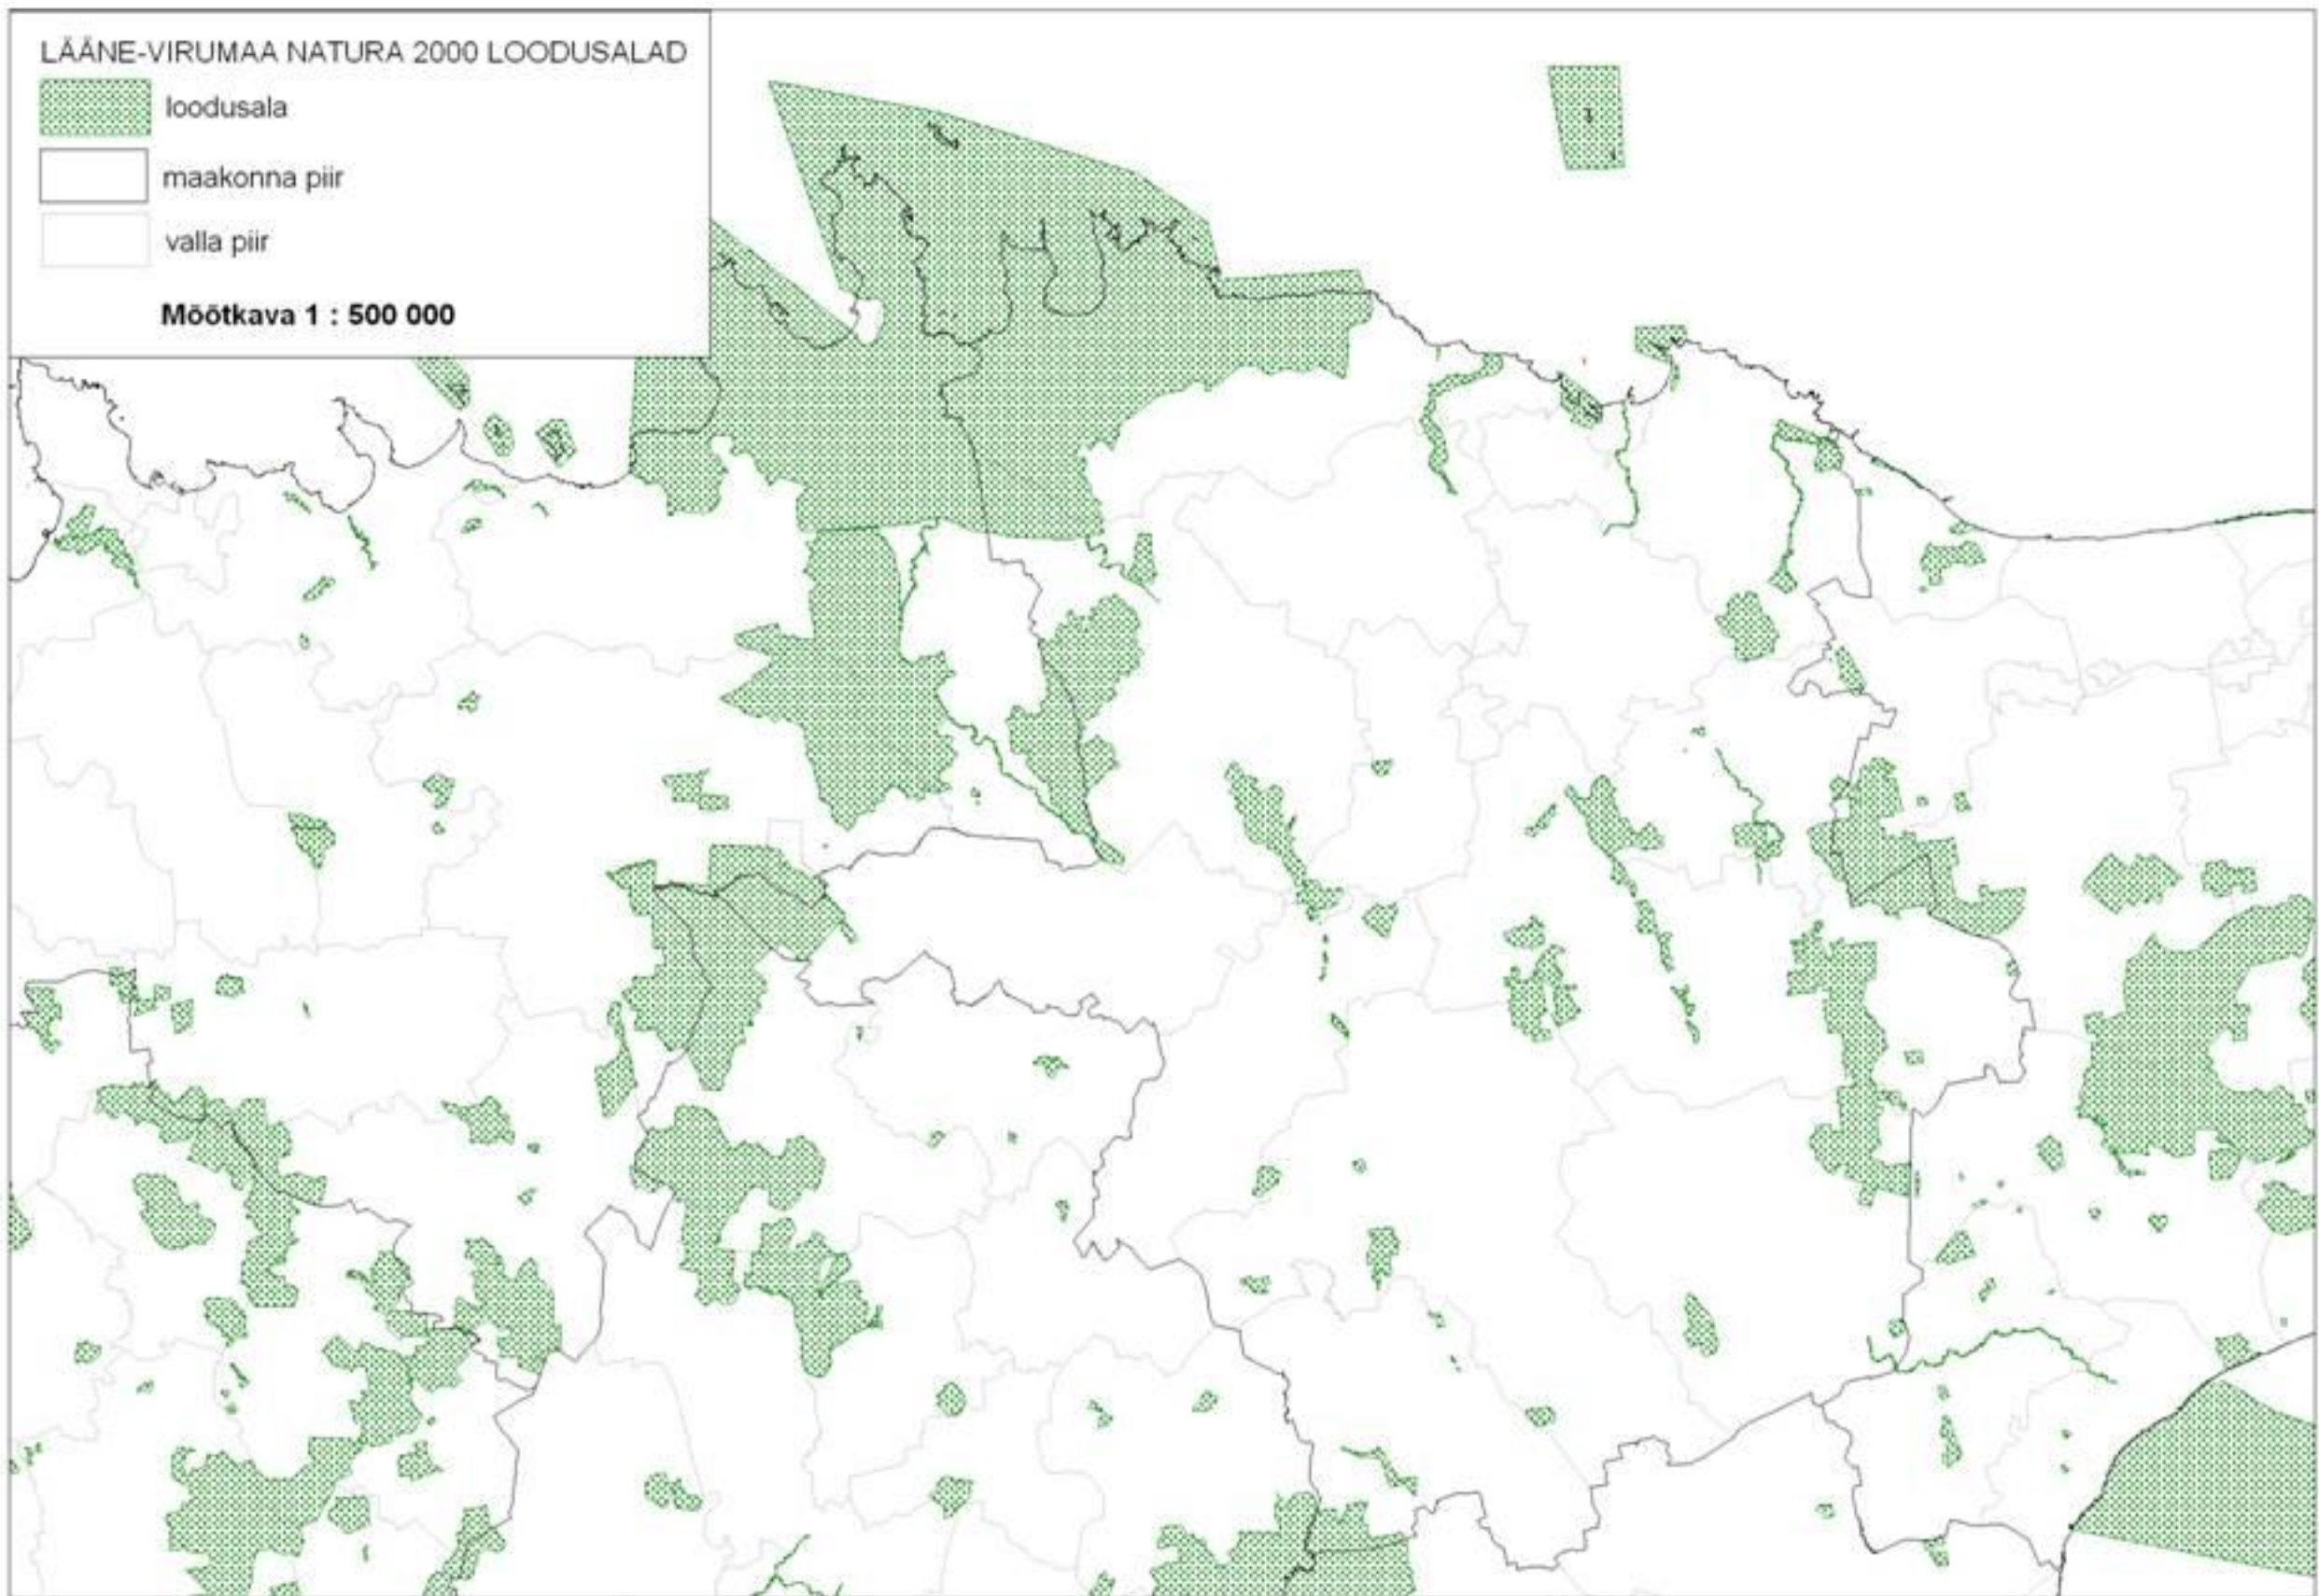

JÄRVAMAA NATURA 2000 LOODUSALAD

 loodusala

 maakonna piir

 valla piir

Möötkava 1 : 400 000

LÄÄNEMAA NATURA 2000 LOODUSALAD

 loodusala

 maakonna piir

 valla piir

Möötkava 1 : 500 000

LÄÄNE-VIRUMAA NATURA 2000 LOODUSALAD

- loodusala
- maakonna piir
- valla piir

Möötkava 1 : 500 000

PÕLVAMAA NATURA 2000 LOODUSALAD

 loodusala

 maakonna piir

 valla piir

Mõõtkava 1 : 400 000

PÄRNUMAA NATURA 2000 LOODUSALAD

loodusalad

maakonna piir

valla piir

Möötkava 1: 500 000

RAPLAMAA NATURA 2000 LOODUSALAD

 loodusala

 maakonna piir

 valla piir

Möötkava 1 : 400 000

SAAREMAA NATURA 2000 LOODUSALAD

 loodusalad

 maakonna piir

 valla piir