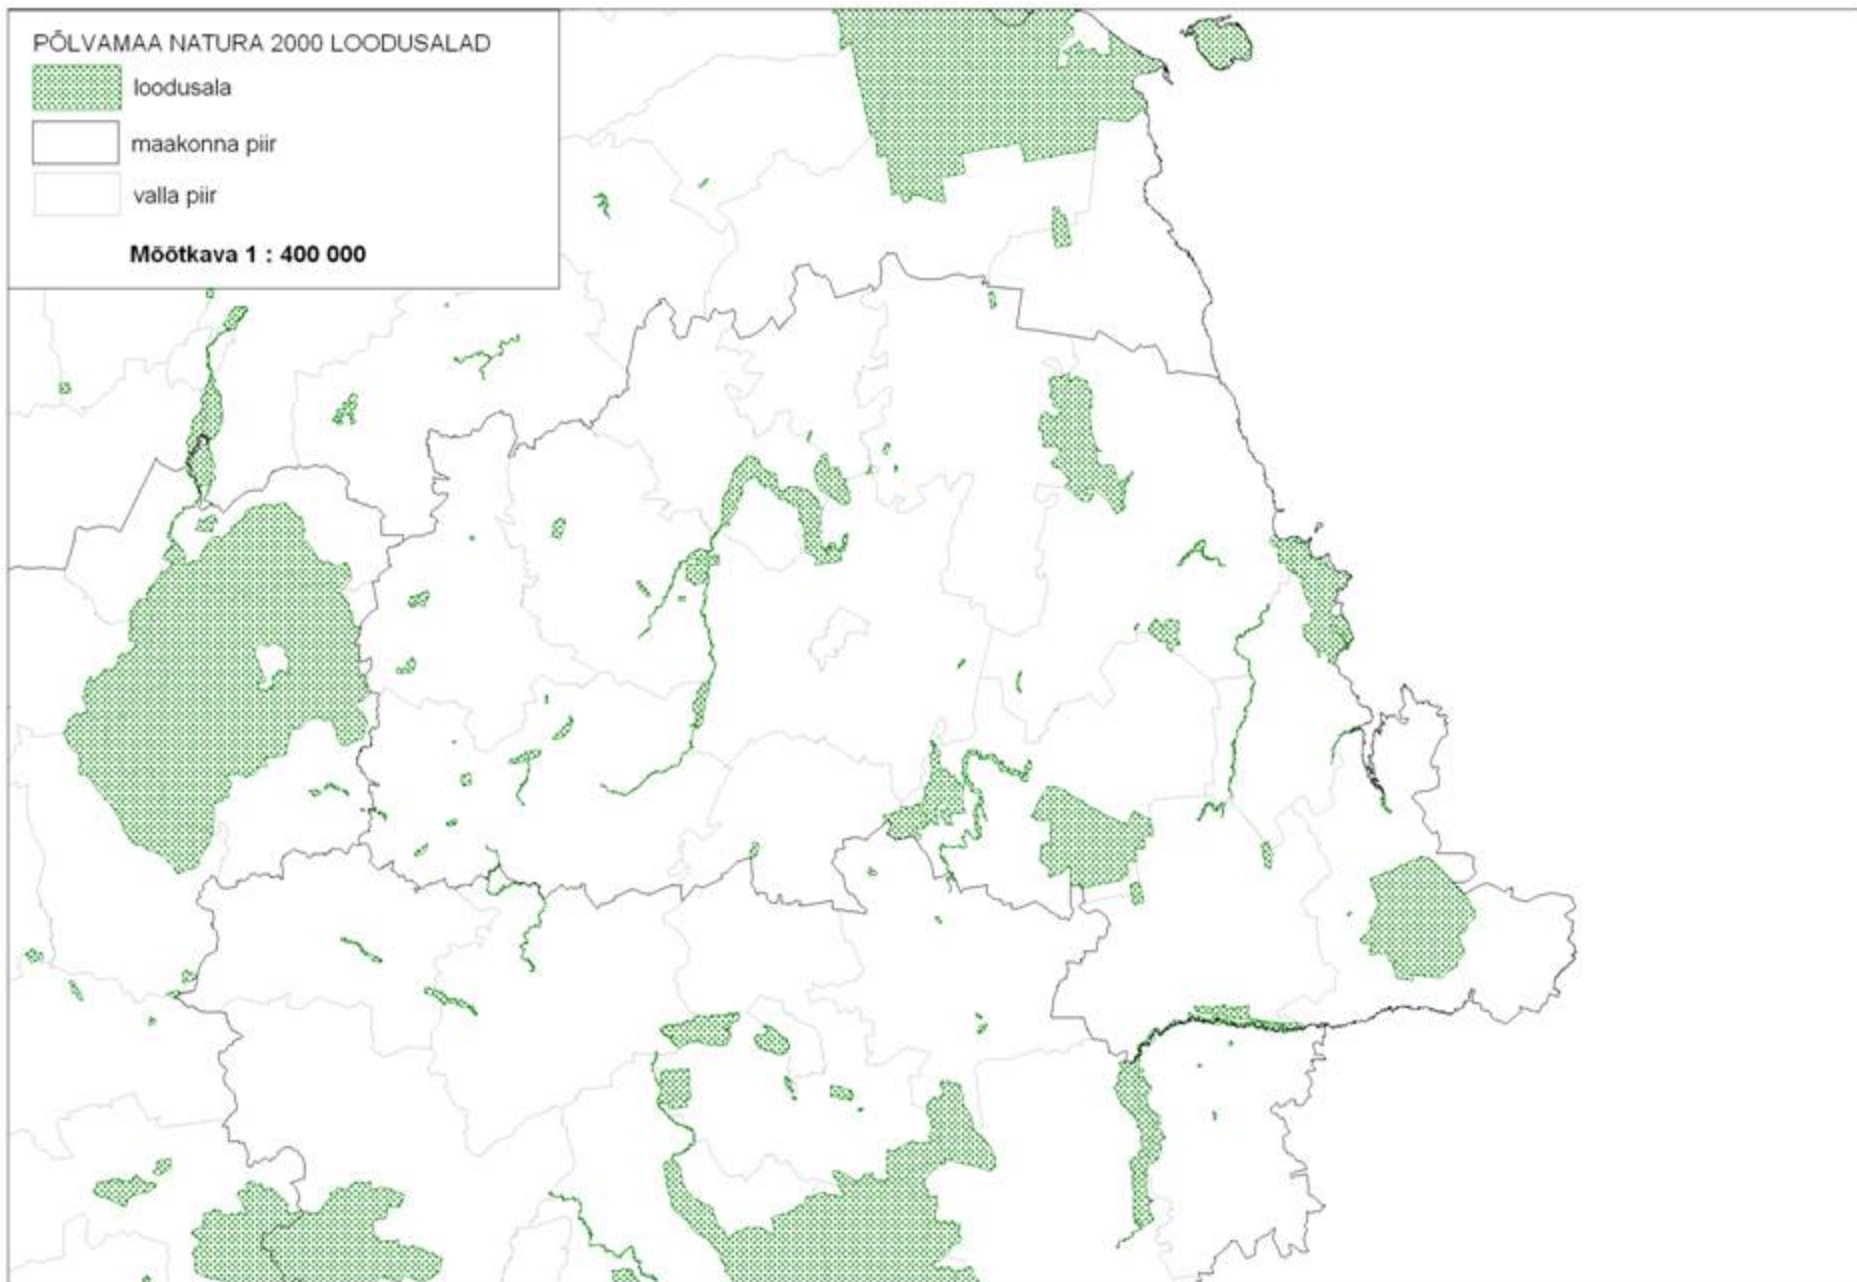

PÕLVAMAA NATURA 2000 LOODUSALAD

loodusala

maakonna piir

valla piir

Mõõtkava 1 : 400 000