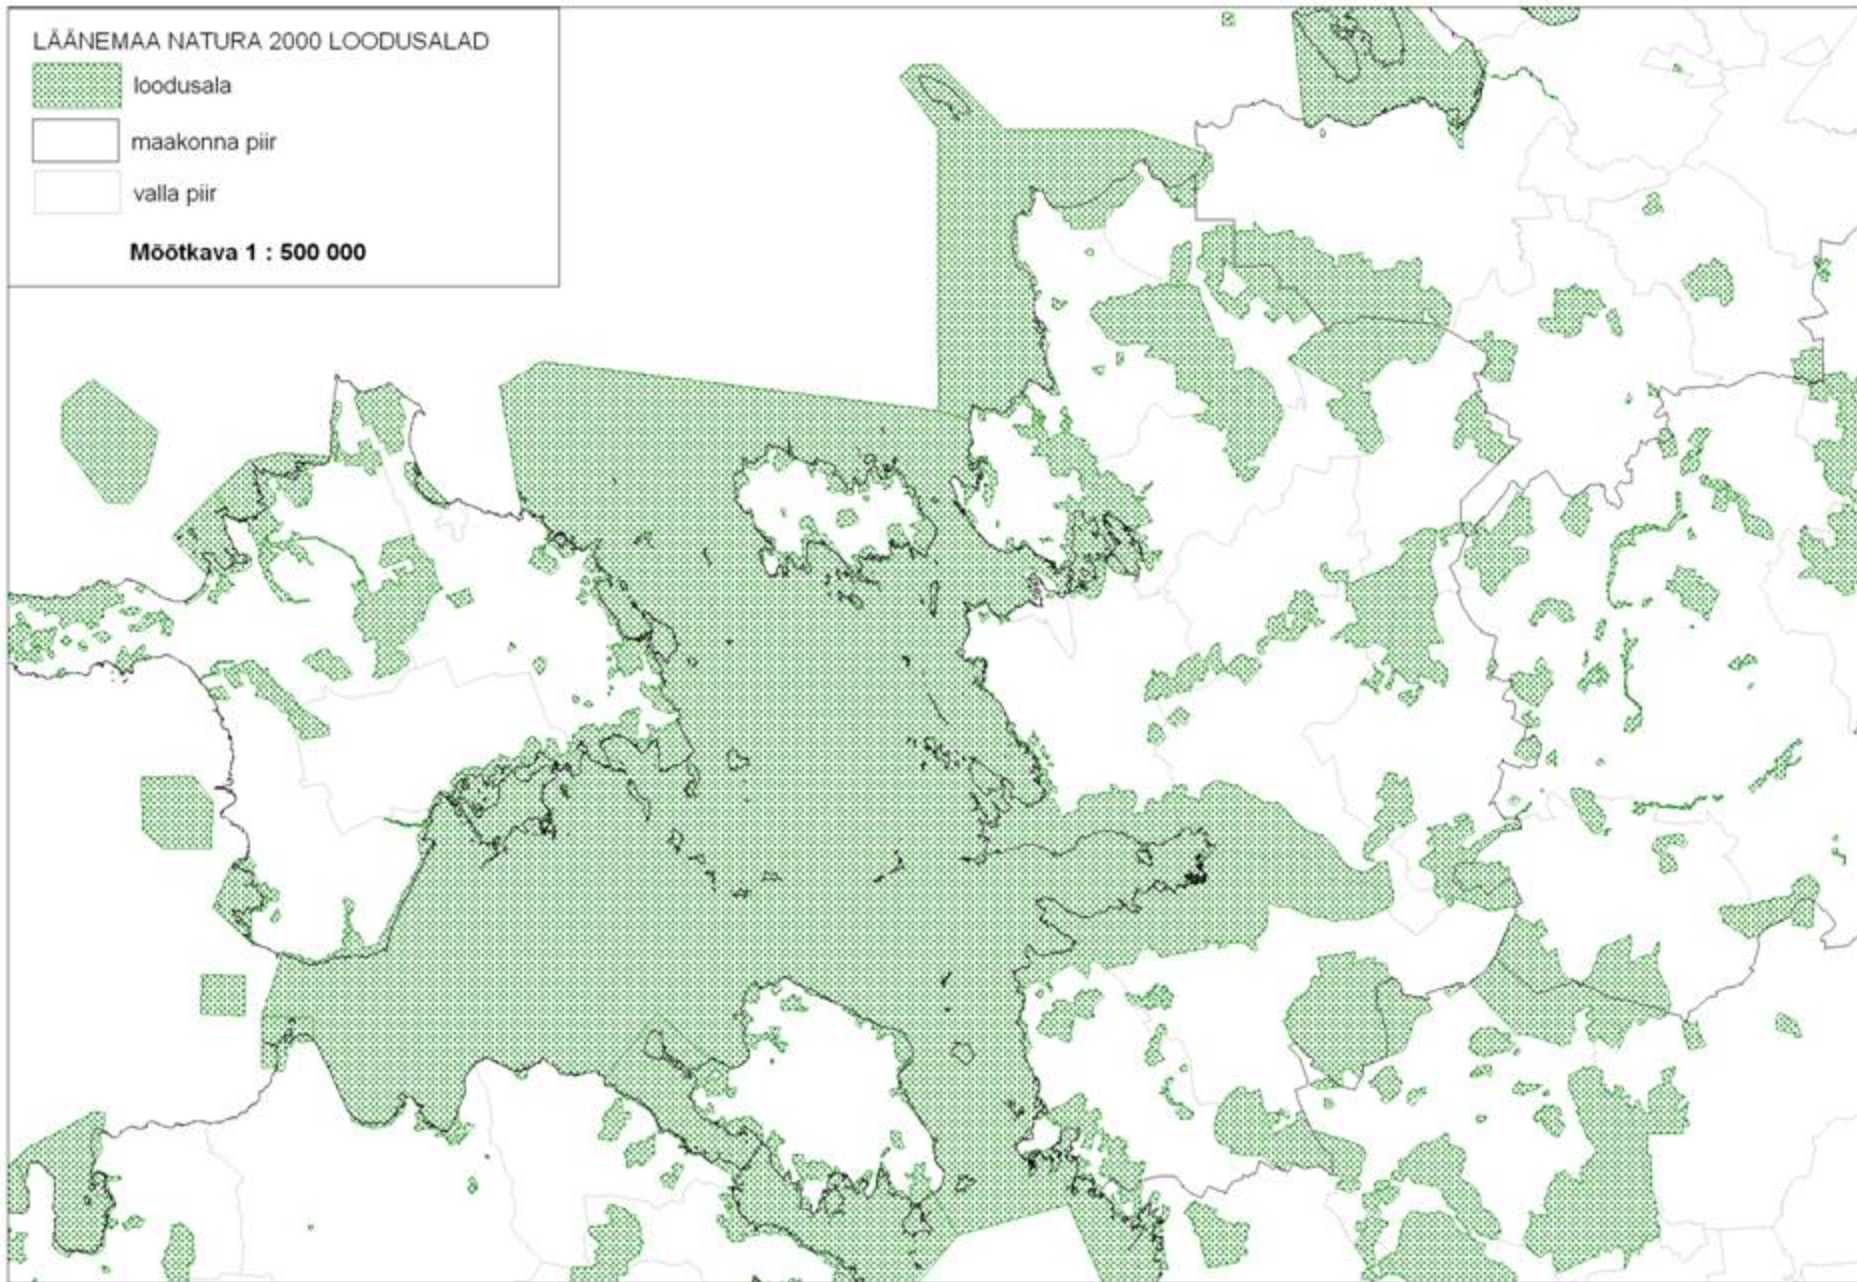

JÄRVAMAA NATURA 2000 LOODUSALAD

 loodusala

 maakonna piir

 valla piir

Möötkava 1 : 400 000

LÄÄNEMAA NATURA 2000 LOODUSALAD

 loodusala

 maakonna piir

 valla piir

Möötkava 1 : 500 000

LÄÄNE-VIRUMAA NATURA 2000 LOODUSALAD

- loodusala
- maakonna piir
- valla piir

Möötkava 1 : 500 000

PÕLVAMAA NATURA 2000 LOODUSALAD

 loodusala

 maakonna piir