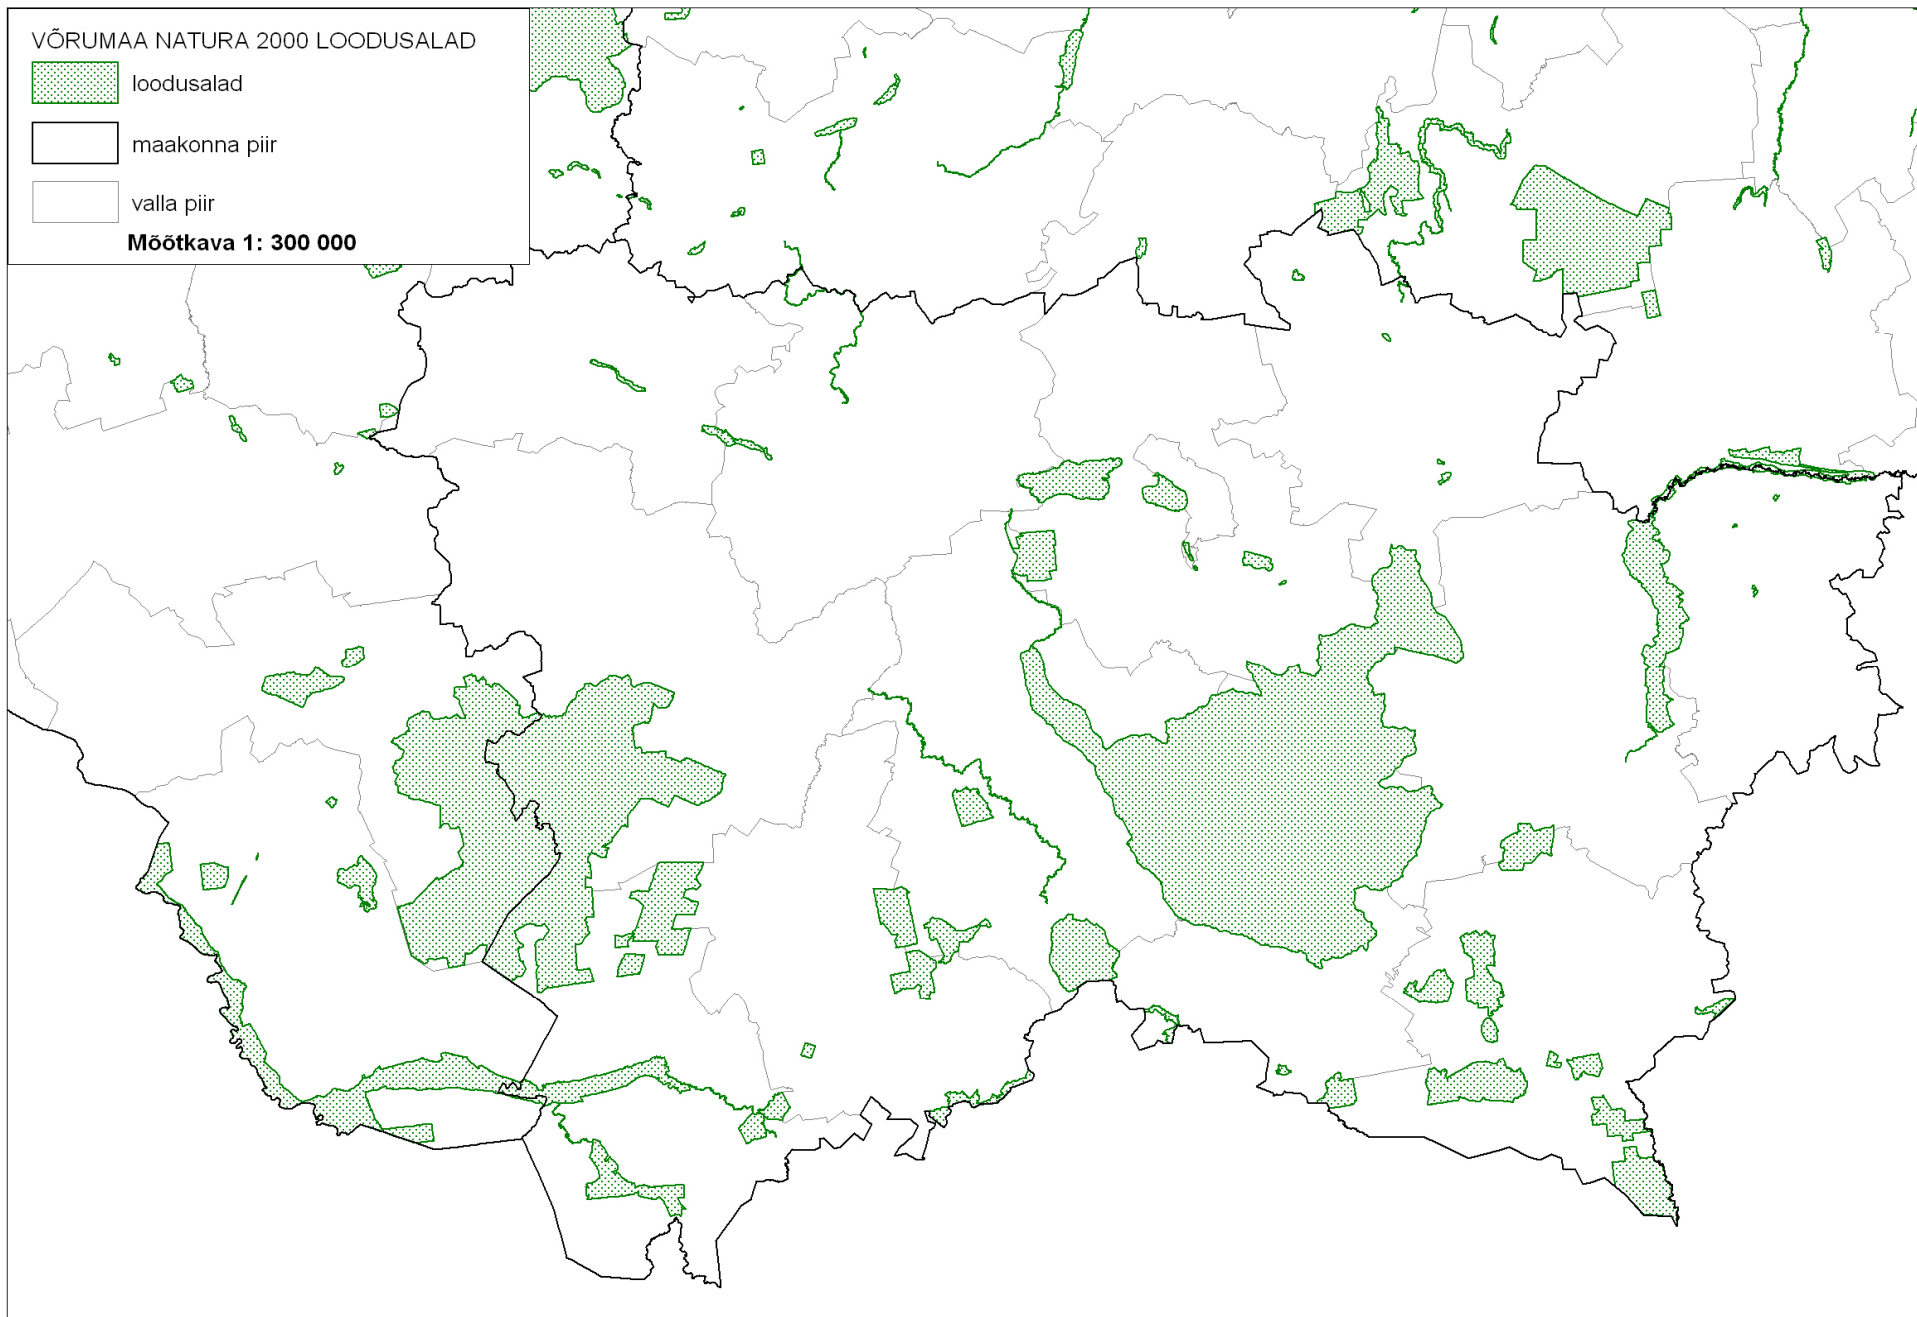

 maakonna piir

 valla piir

Mõõtkava 1: 350 000

VILJANDIMAA NATURA 2000 LOODUSALAD

 loodusalad

 maakonna piir

 valla piir

Mõõtkava 1: 400 000