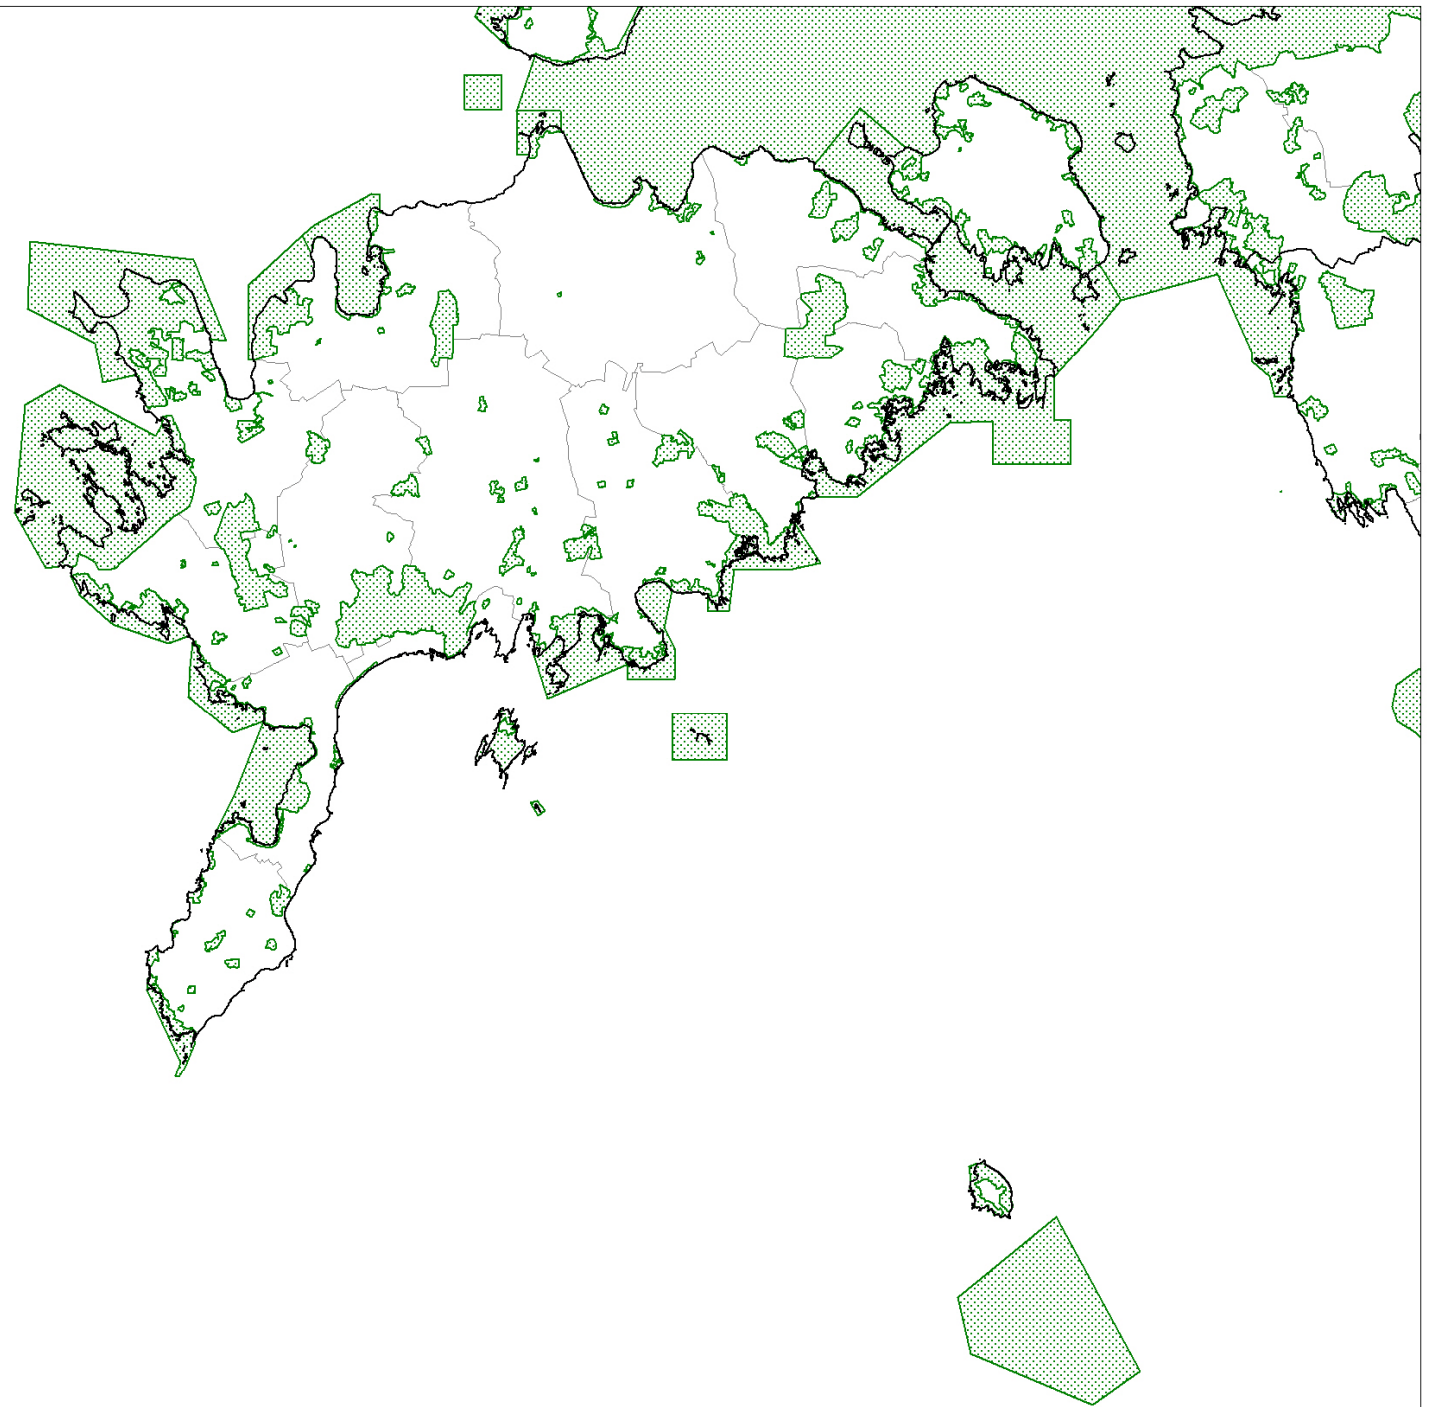

SAAREMAA NATURA 2000 LOODUSALAD

loodusalad

maakonna piir

valla piir

Mõõtkava 1: 600 000