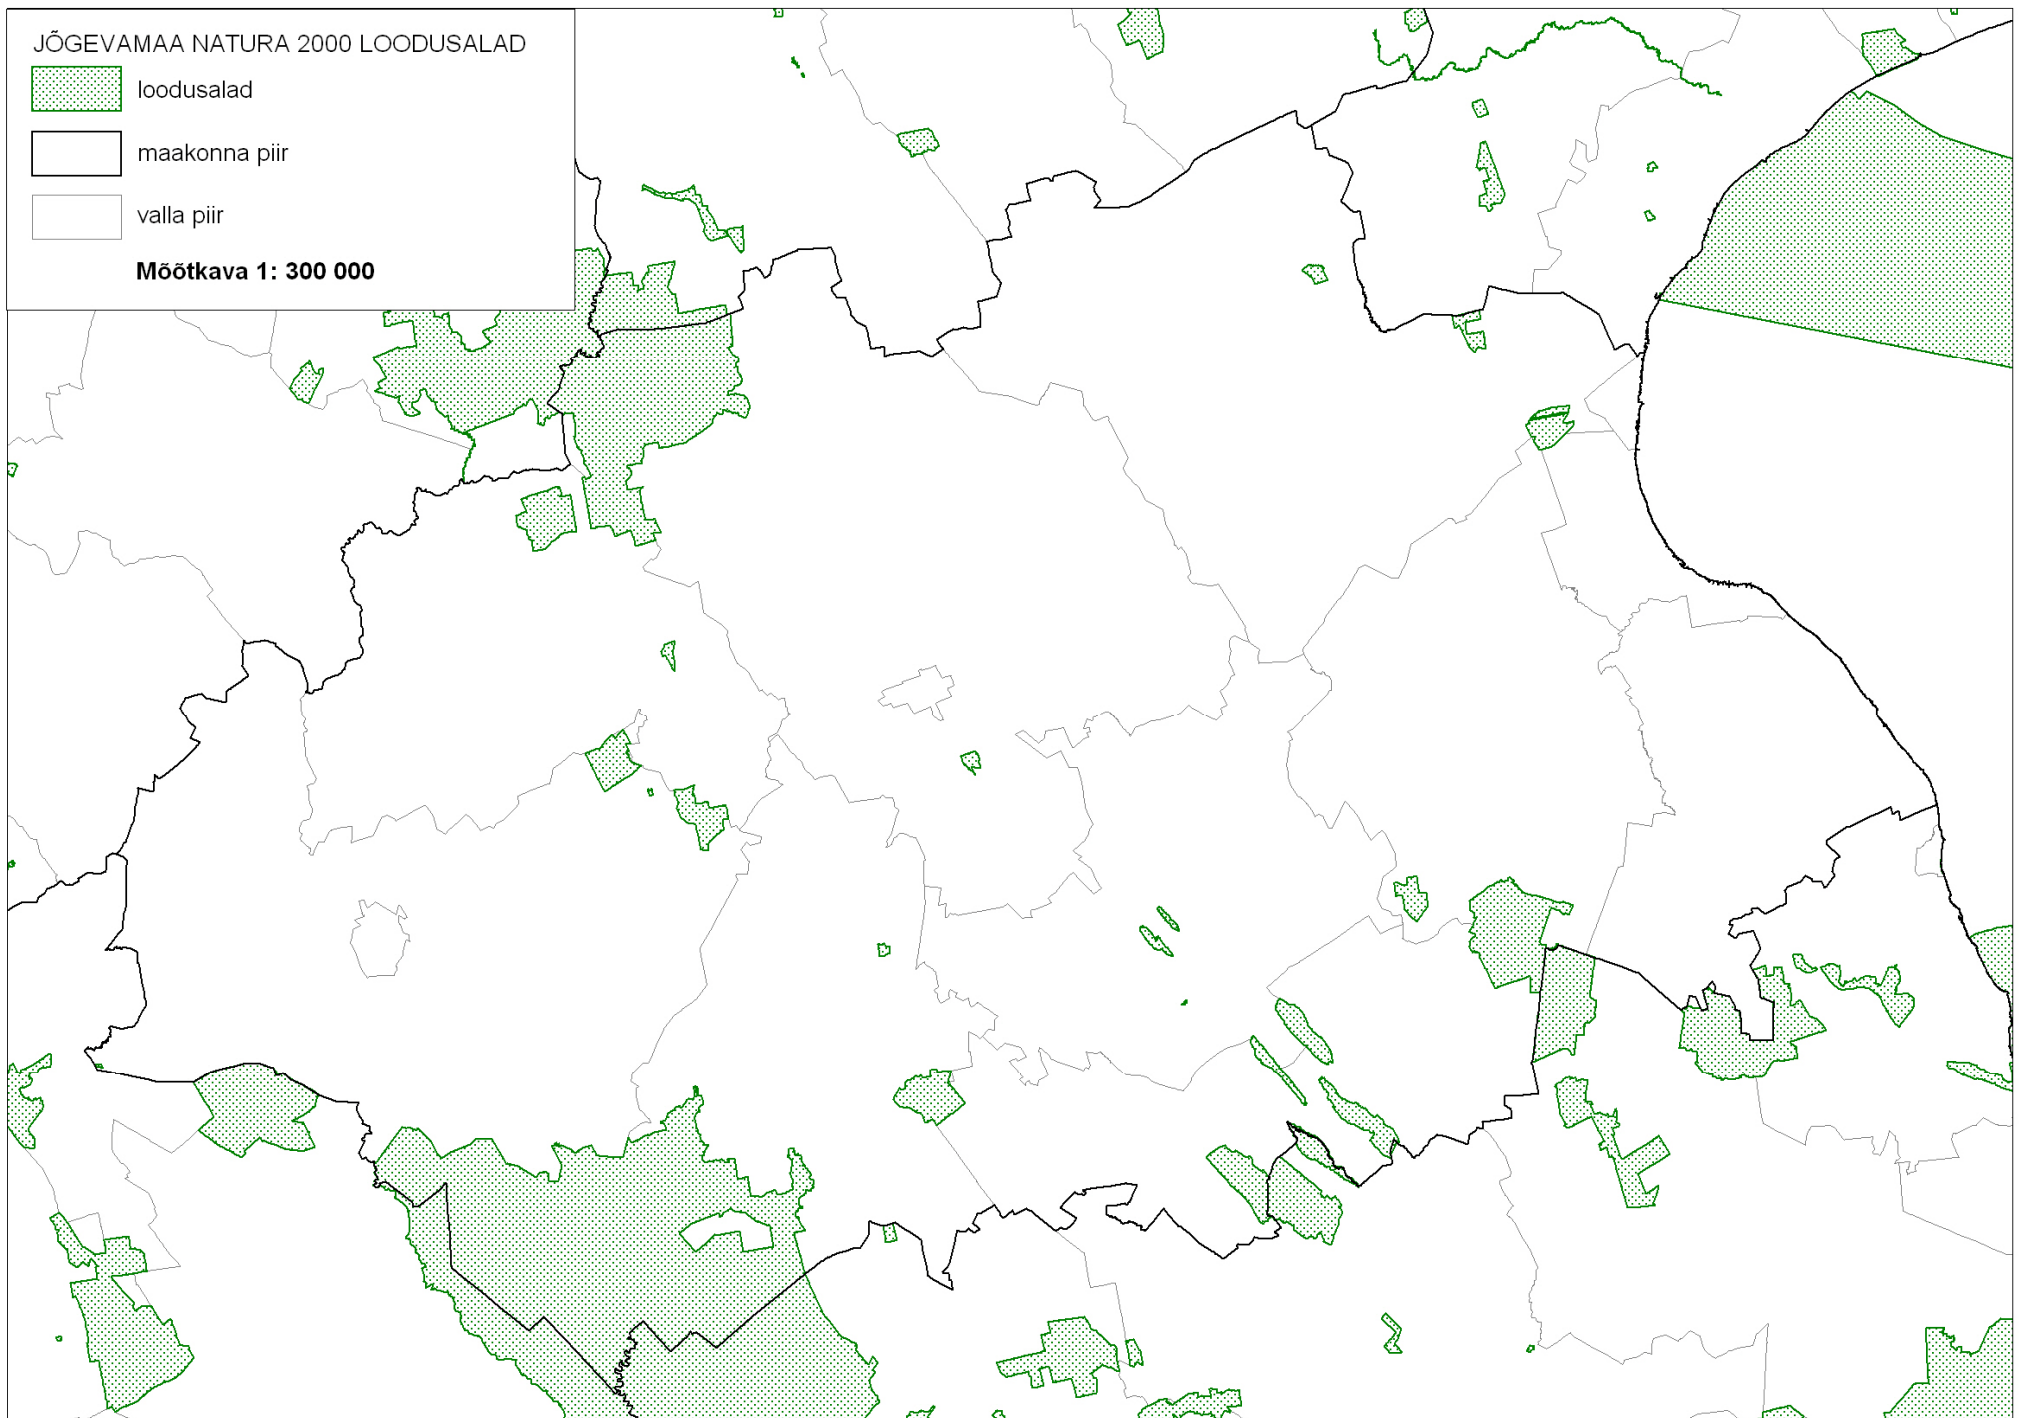

2. Loodusalade kaardid

HIIUMAA NATURA 2000 LOODUSALAD

loodusalad

maakonna piir

valla piir

Mõõtkava 1: 300 000

IDA-VIRUMAA NATURA 2000 LOODUSALAD

 loodusalad

 maakonna piir

 valla piir

Mõõtkava 1: 400 000

JÕGEVAMAA NATURA 2000 LOODUSALAD

 loodusalad

 maakonna piir

 valla piir

Mõõtkava 1: 300 000

JÄRVAMAA NATURA 2000 LOODUSALAD

 loodusala

 maakonna piir

 valla piir

Möötkava 1 : 400 000

LÄÄNEMAA NATURA 2000 LOODUSALAD

 loodusala

 maakonna piir

 valla piir

Möötkava 1 : 500 000

LÄÄNE-VIRUMAA NATURA 2000 LOODUSALAD

- loodusala
- maakonna piir
- valla piir

Möötkava 1 : 500 000

PÕLVAMAA NATURA 2000 LOODUSALAD

 loodusala

 maakonna piir