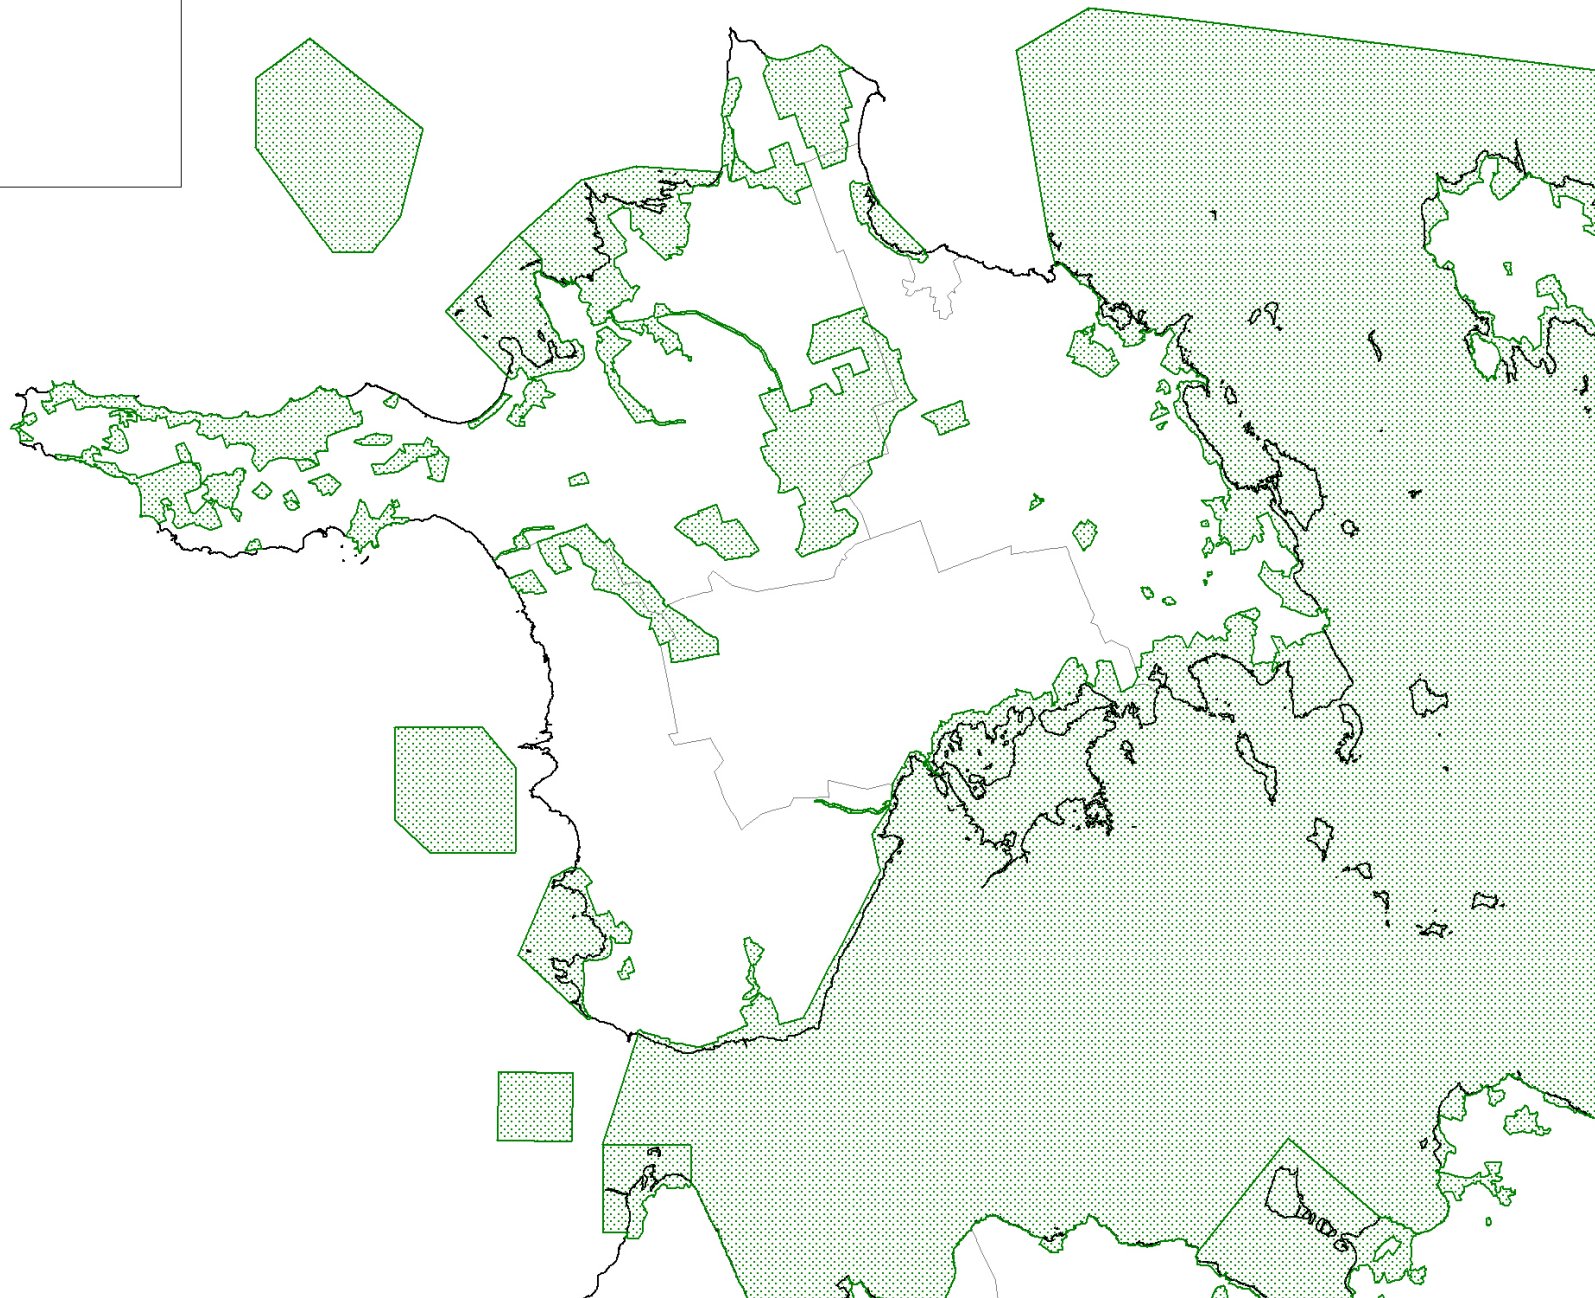

2. Loodusalade kaardid

HIIUMAA NATURA 2000 LOODUSALAD

loodusalad

maakonna piir

valla piir

Mõõtkava 1: 300 000

IDA-VIRUMAA NATURA 2000 LOODUSALAD

 loodusalad

 maakonna piir

 valla piir

Mõõtkava 1: 400 000

JÕGEVAMAA NATURA 2000 LOODUSALAD

 loodusalad

 maakonna piir

 valla piir

Mõõtkava 1: 300 000

JÄRVAMAA NATURA 2000 LOODUSALAD

 loodusala

 maakonna piir

 valla piir

Möötkava 1 : 400 000

LÄÄNEMAA NATURA 2000 LOODUSALAD

 loodusala

 maakonna piir

 valla piir

Möötkava 1 : 500 000

LÄÄNE-VIRUMAA NATURA 2000 LOODUSALAD

- loodusala
- maakonna piir
- valla piir

Möötkava 1 : 500 000

PÕLVAMAA NATURA 2000 LOODUSALAD

 loodusala

 maakonna piir