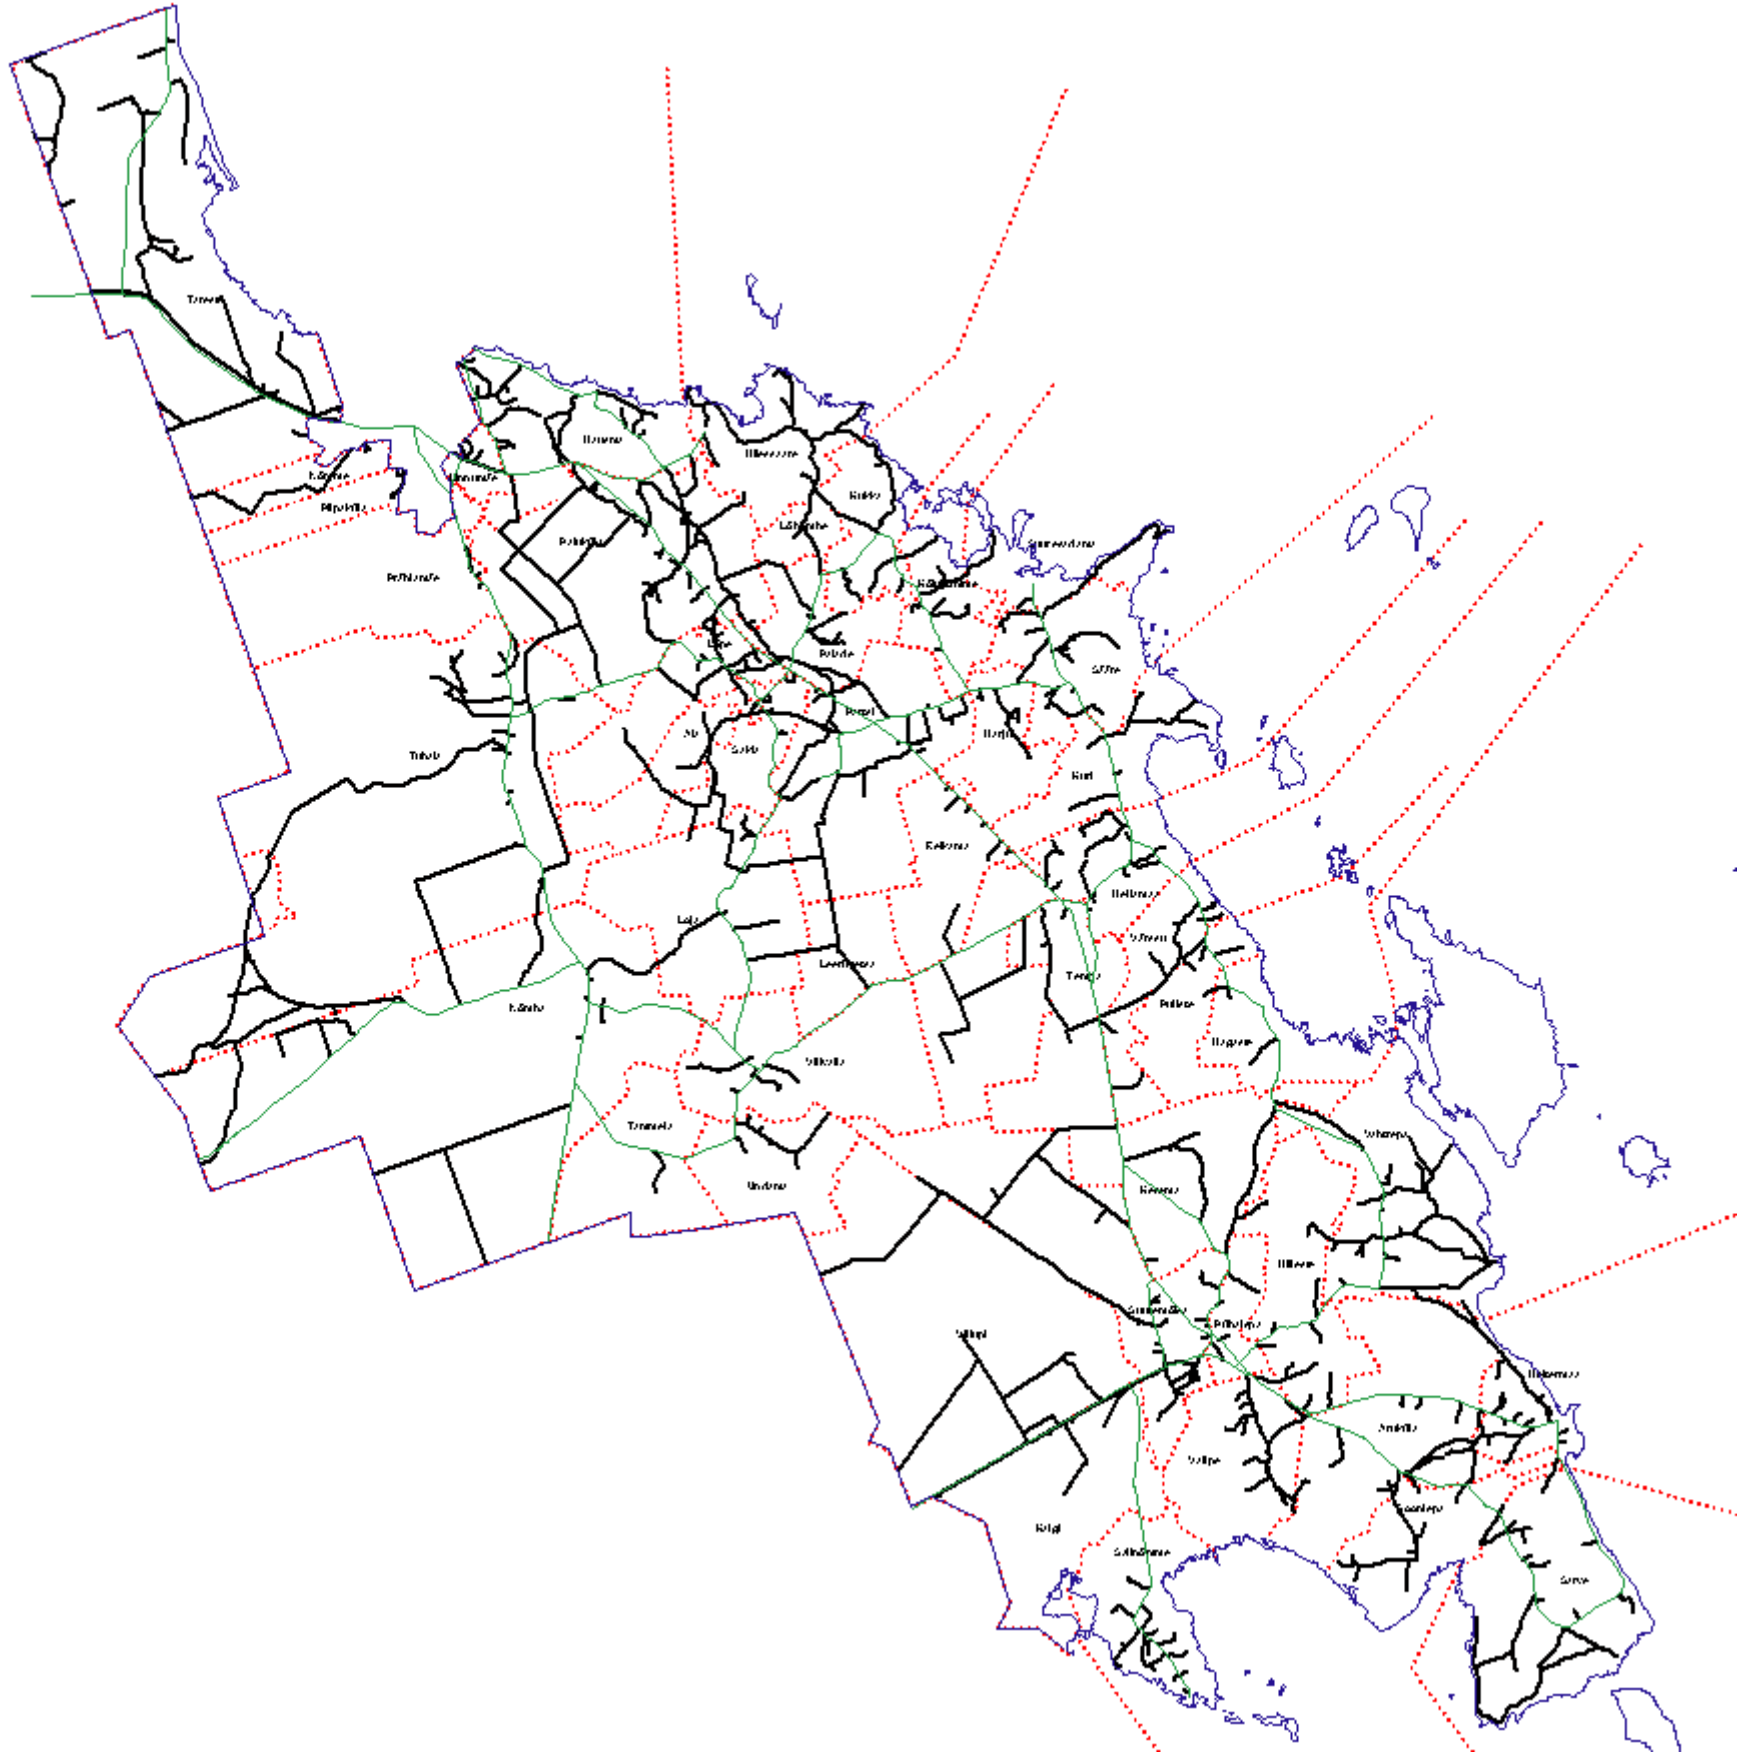

Pühalepa valla teed ja asulad

- valla piir
- - - külapiiir
- riigimaantee
- kohalik tee ja eratee