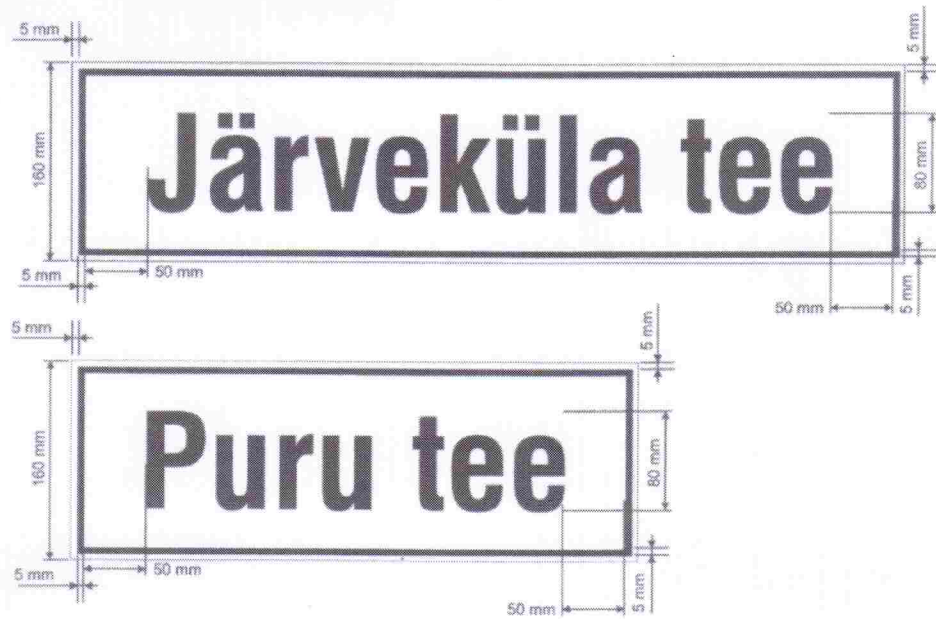

Lisa 1
Kohtla-Järve Linnavalitsuse
4. märtsi 2014. a
määruse nr 4 juurde

Sildi laius 160 mm

Värvitoon ultramariin