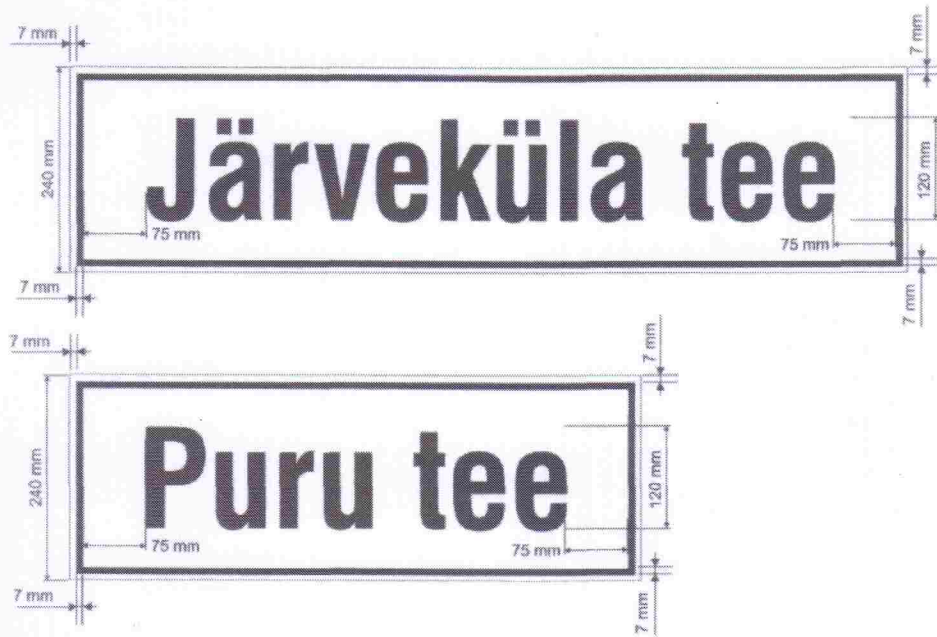

Lisa 2
Kohtla-Järve Linnavalitsuse
4. märtsi 2014. a
määruse nr 4 juurde

Sildi laius 240 mm

Värvitoon ultramariin