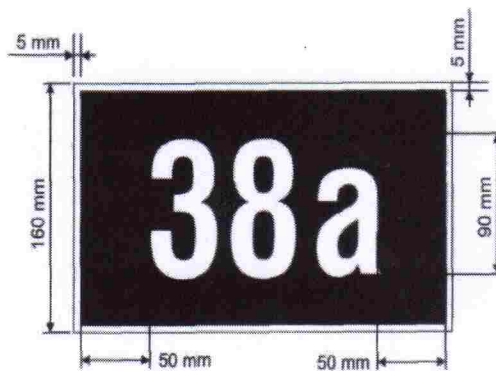

Lisa 3
Kohta-Järve Linnavalitsuse
4. märtsi 2014. a
määruse nr 4 juurde

Sildi laius 160 mm

Värvitoon ultramariin