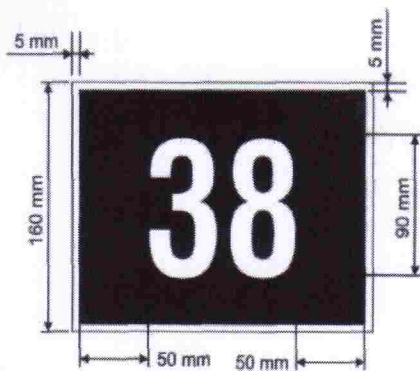

Lisa 3
Kohta-Järve Linnavalitsuse
4. märtsi 2014. a
määruse nr 4 juurde

Sildi laius 160 mm

Värvitoon ultramariin