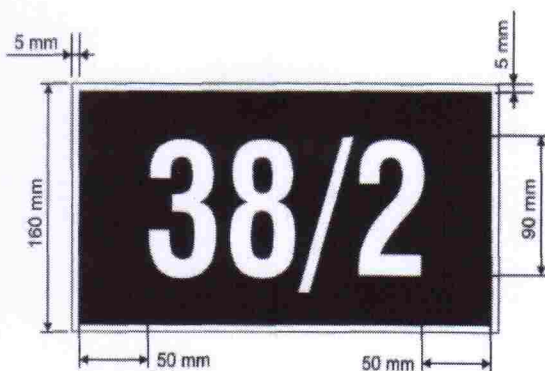

Lisa 3
Kohta-Järve Linnavalitsuse
4. märtsi 2014. a
määruse nr 4 juurde

Sildi laius 160 mm

Värvitoon ultramariin