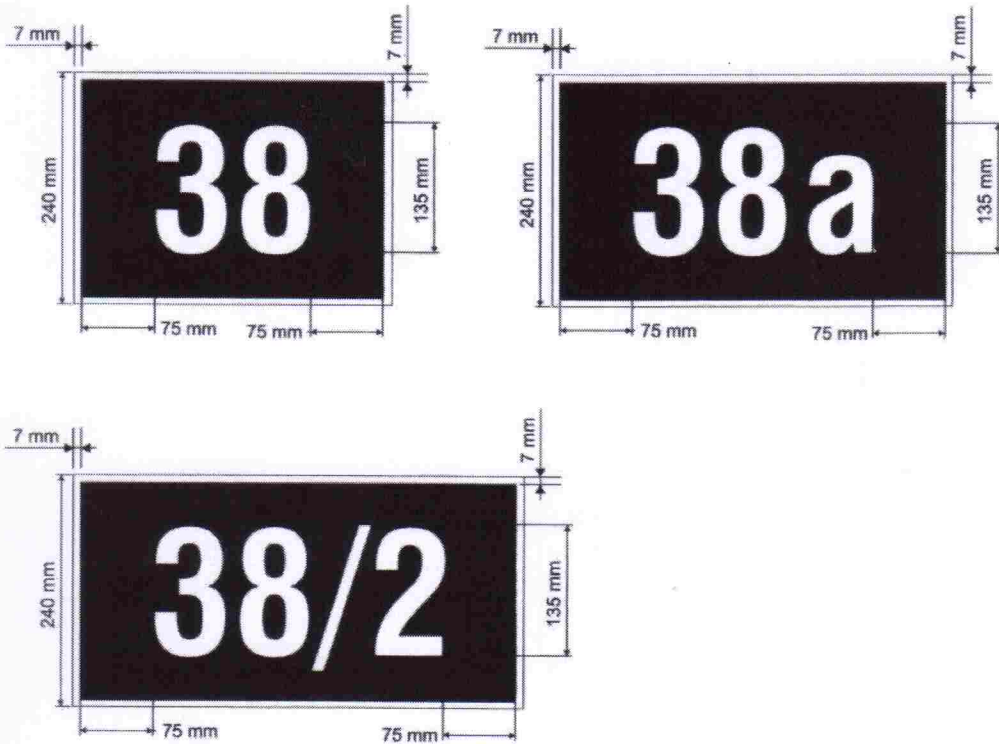

Lisa 4
Kohtla-Järve Linnavalitsuse
4. märtsi 2014. a
määruse nr 4 juurde

Sildi laius 240 mm

Värvitoon ultramarini