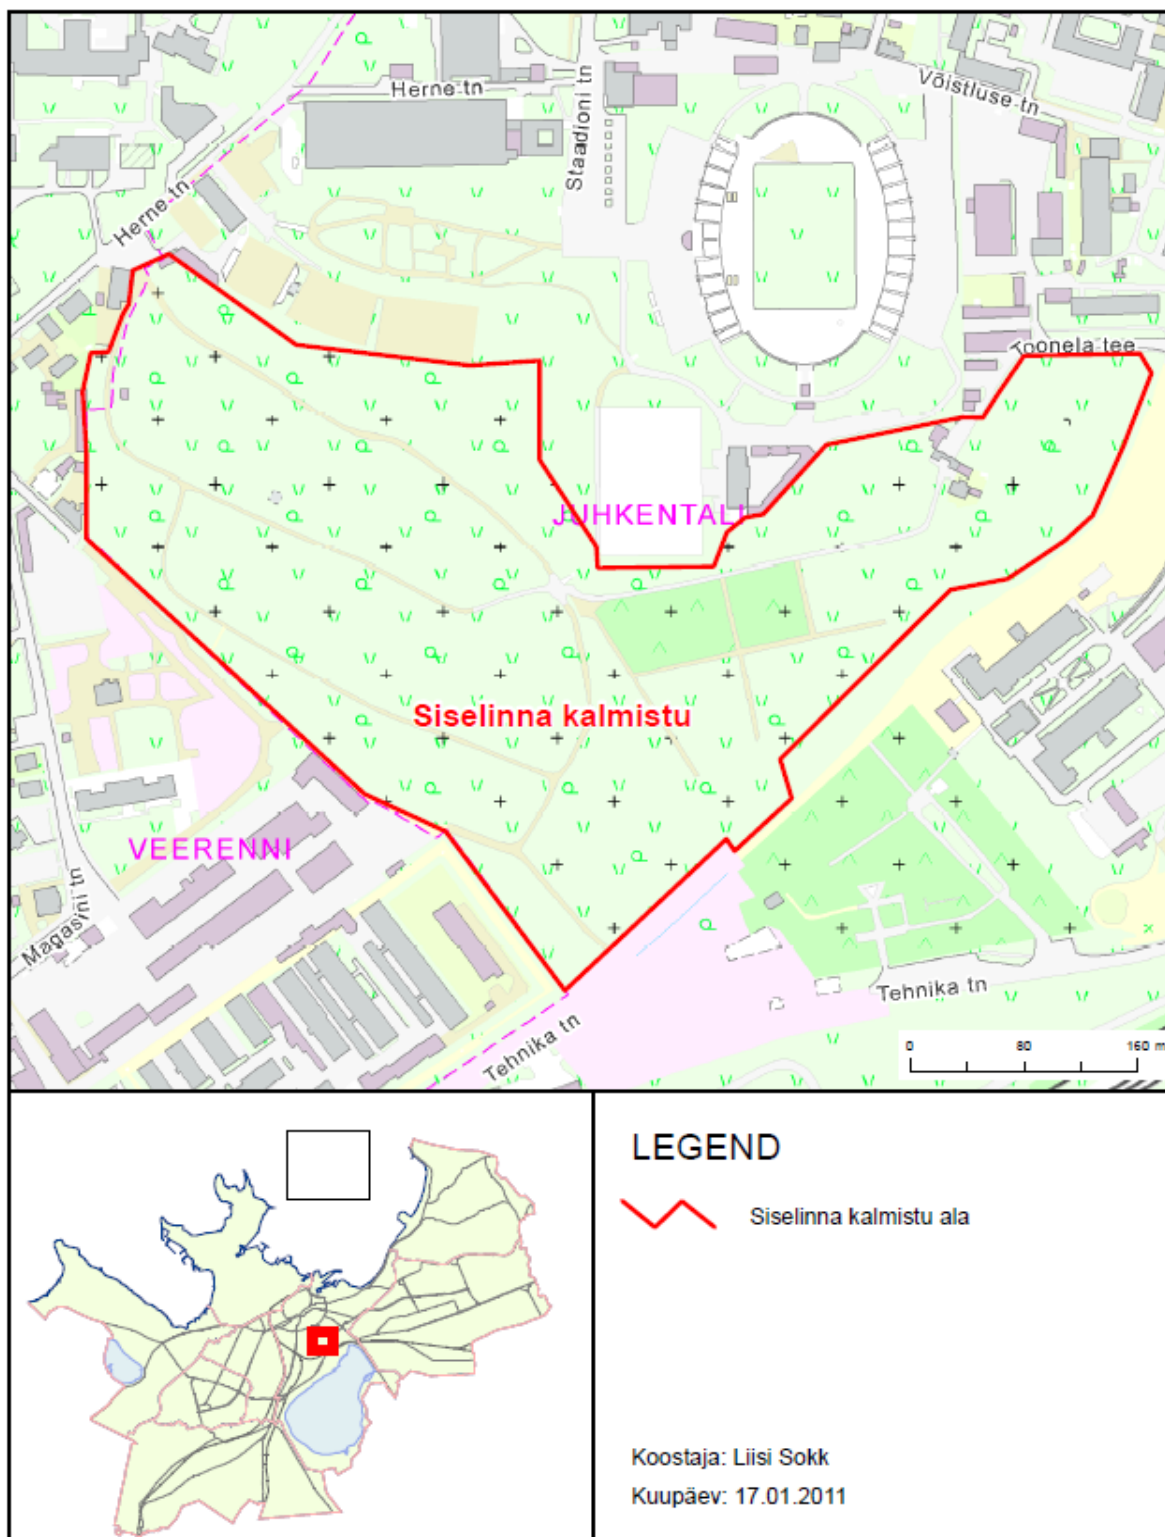

### Siselinna kalmistu asukoha skeem

Toomas Sepp  
Linnasekretär