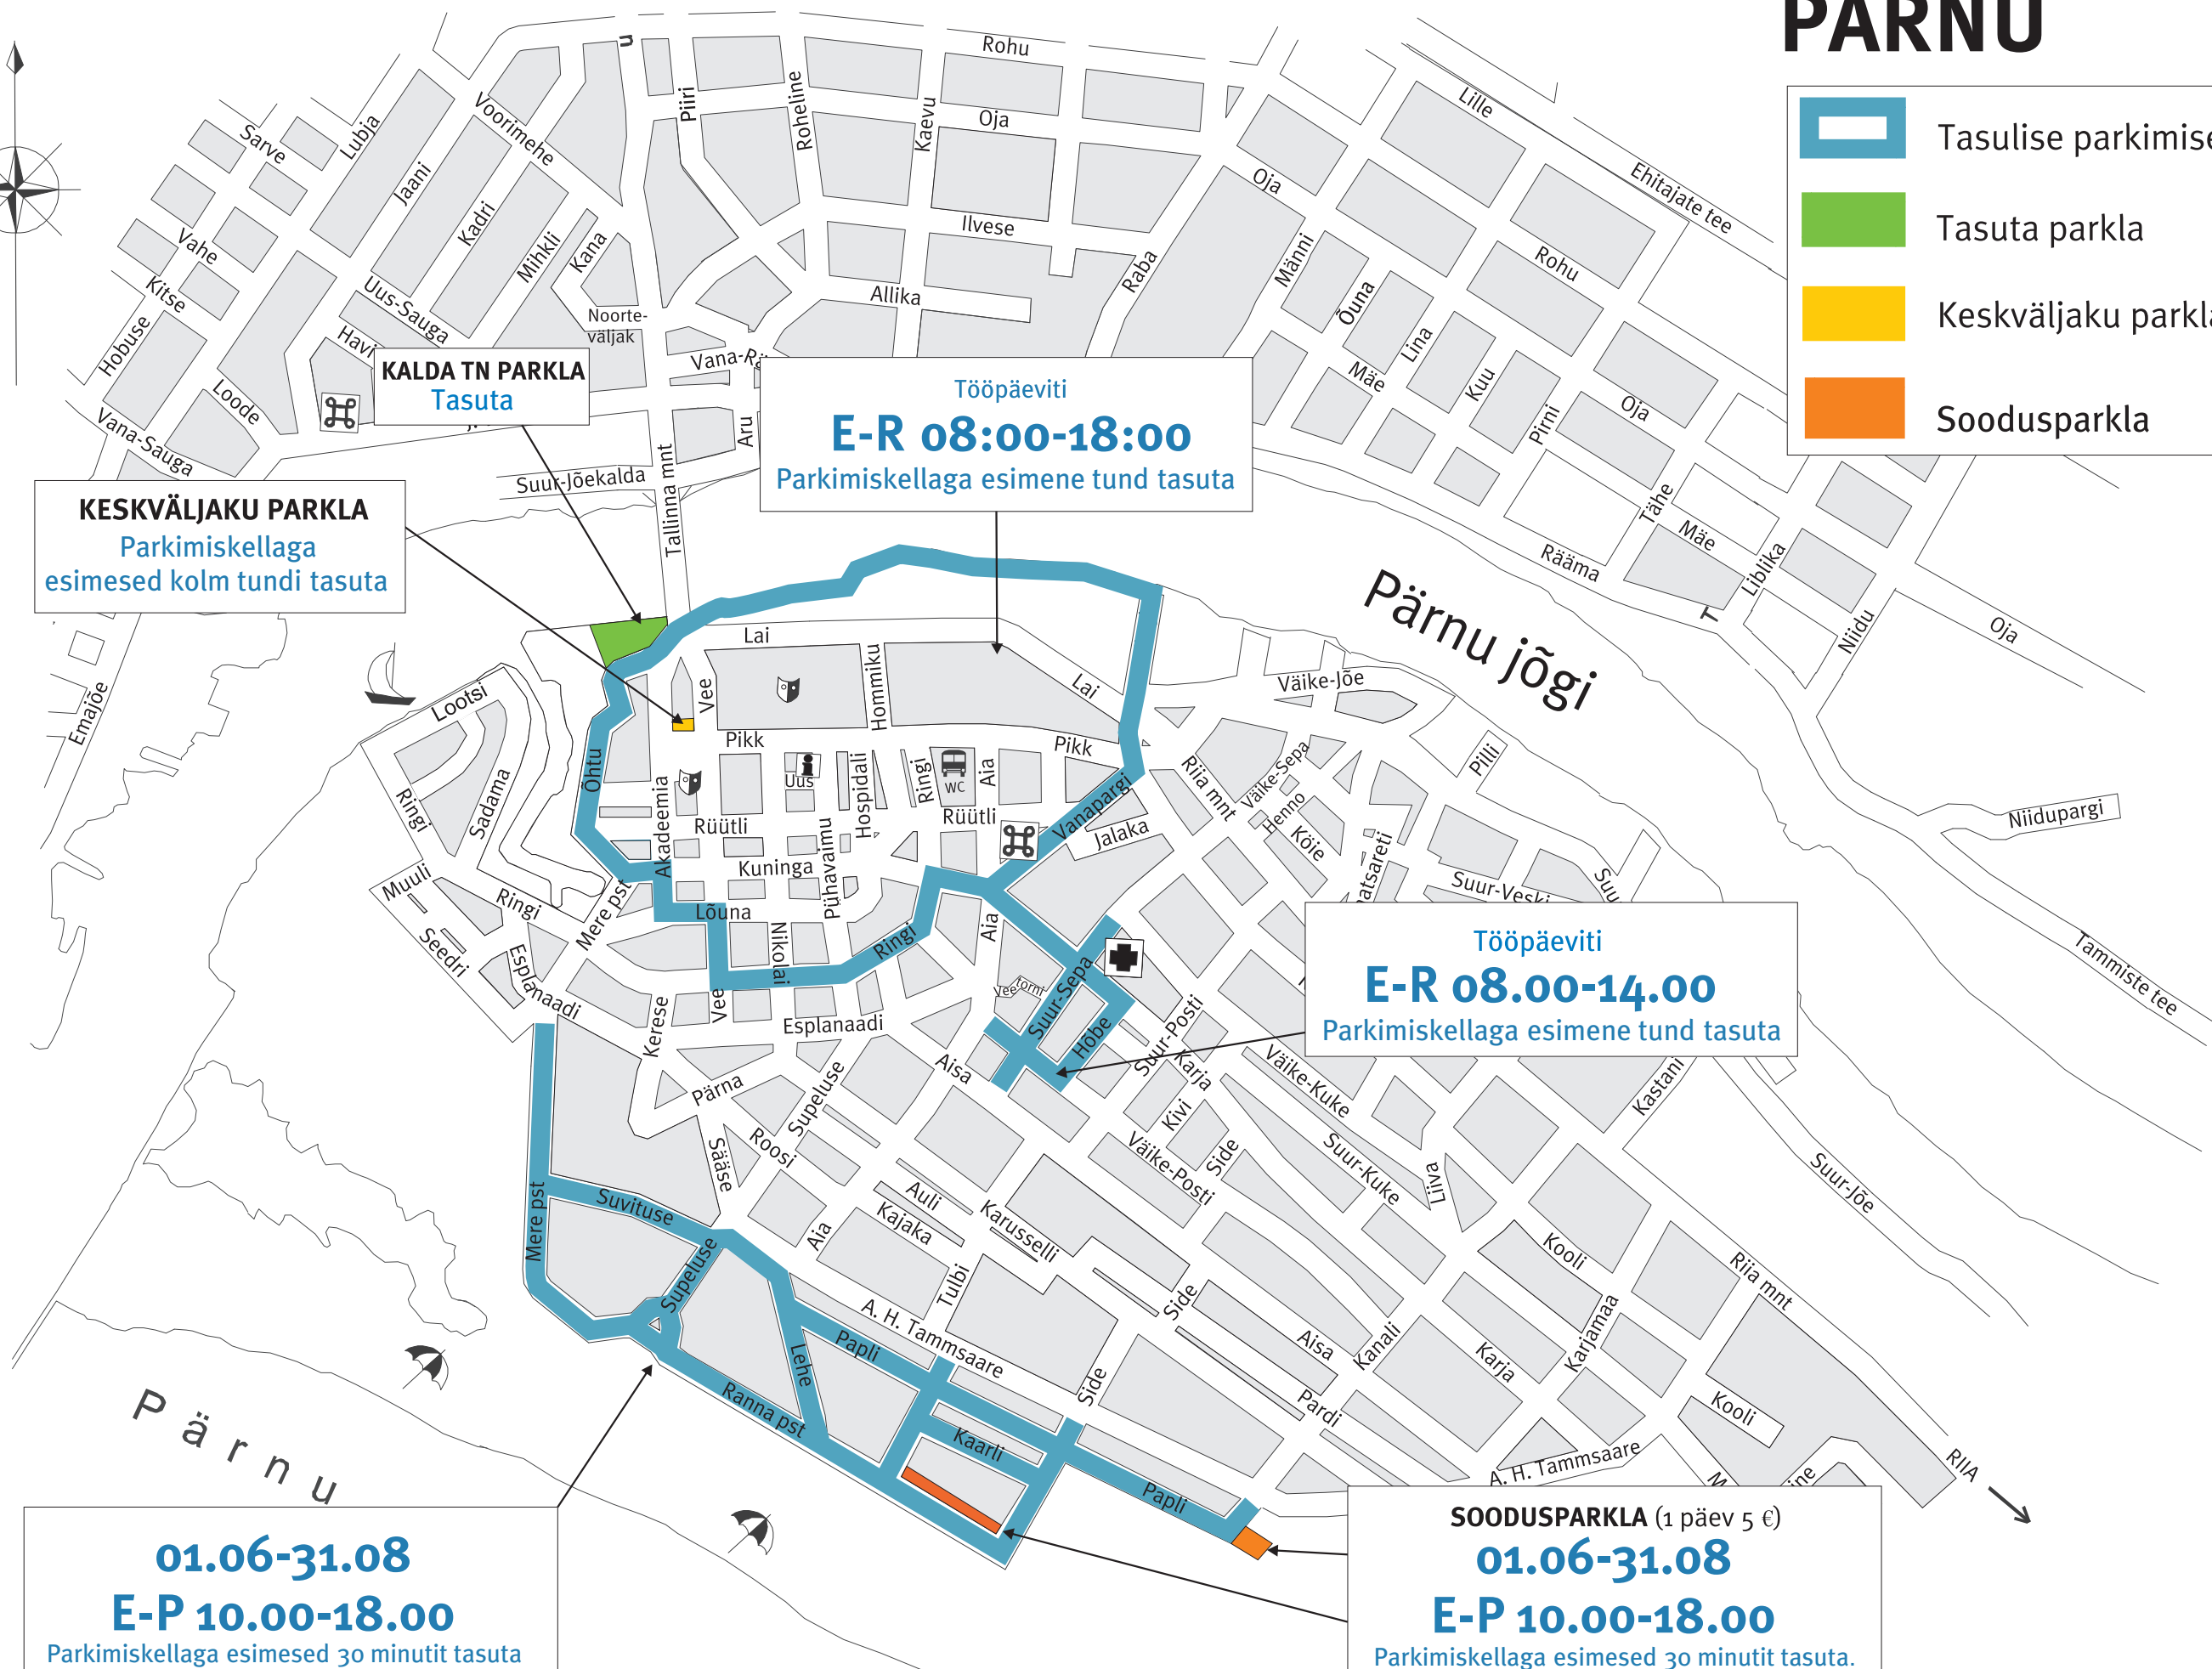

PÄRNU

-  Tasulise parkimise ala
-  Tasuta parkla
-  Keskväljaku parkla
-  Soodusparkla

KALDA TN PARKLA
Tasuta

Tööpäeviti
E-R 08:00-18:00
Parkimiskellaga esimene tund tasuta

KESKVÄLJAKU PARKLA
Parkimiskellaga
esimesed kolm tundi tasuta

Tööpäeviti
E-R 08.00-14.00
Parkimiskellaga esimene tund tasuta

01.06-31.08
E-P 10.00-18.00
Parkimiskellaga esimesed 30 minutit tasuta

SOODUSPARKLA (1 päev 5 €)
01.06-31.08
E-P 10.00-18.00
Parkimiskellaga esimesed 30 minutit tasuta.