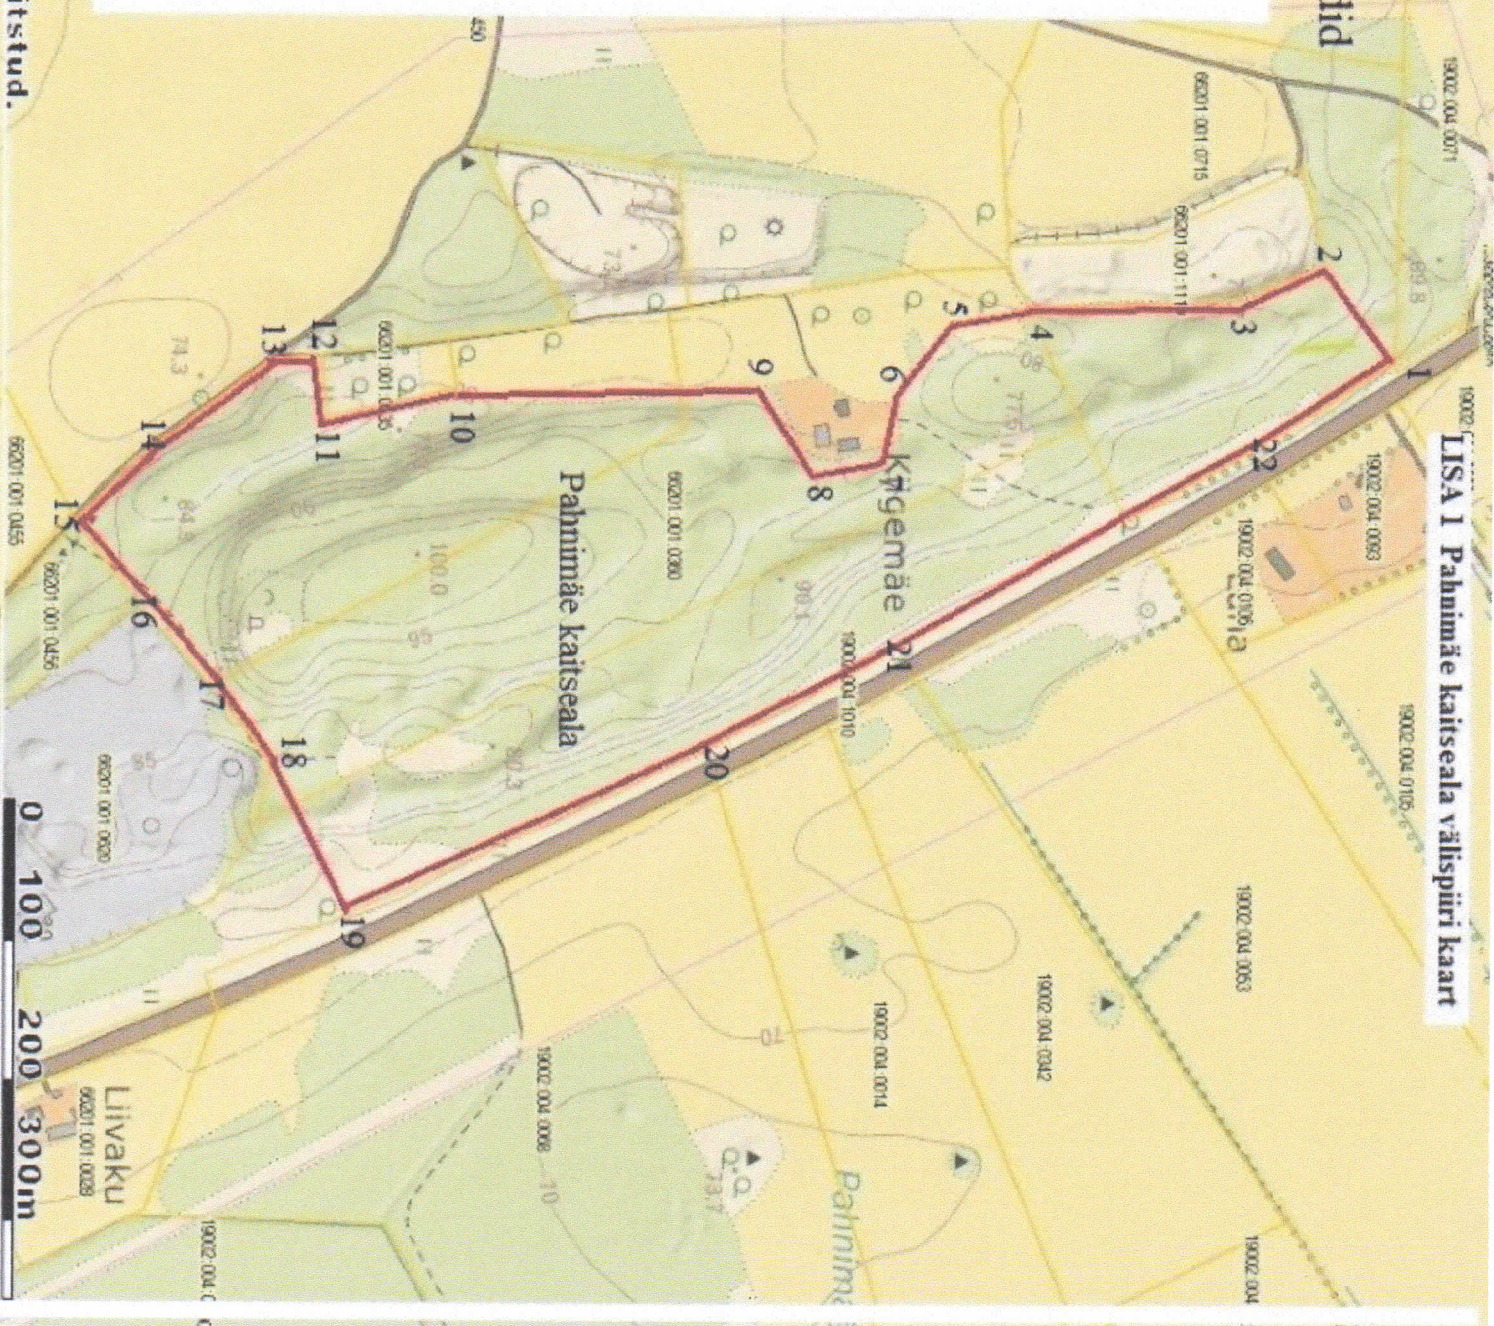

19002.004.0070

19002.004.0071

19002.004.0083

19002.004.0105

19002.004.0083

19002.004.0014

19002.004.0002

Pahimäe kaitseala koordinaadid

66201.001.0716

Punkti nr	X	Y
1	6587370	630672
2	6587320	630606
3	6587234	630629
4	6587109	630635
5	6587054	630648
6	6587017	630704
7	6587004	630750
8	6586963	630757
9	6586895	630691
10	6586704	630695
11	6586613	630715
12	6586608	630671
13	6586573	630676
14	6586477	630747
15	6586434	630790
16	6586480	630850
17	6586531	630906
18	6586575	630963
19	6586625	631069
20	6586883	630930
21	6587019	630876
22	6587270	630735

LISA 1 Pahimäe kaitseala välispüri kaart

X-GIS. Maa-amet. Koik õigused kaitstud.

78.3

0 100 200 300m