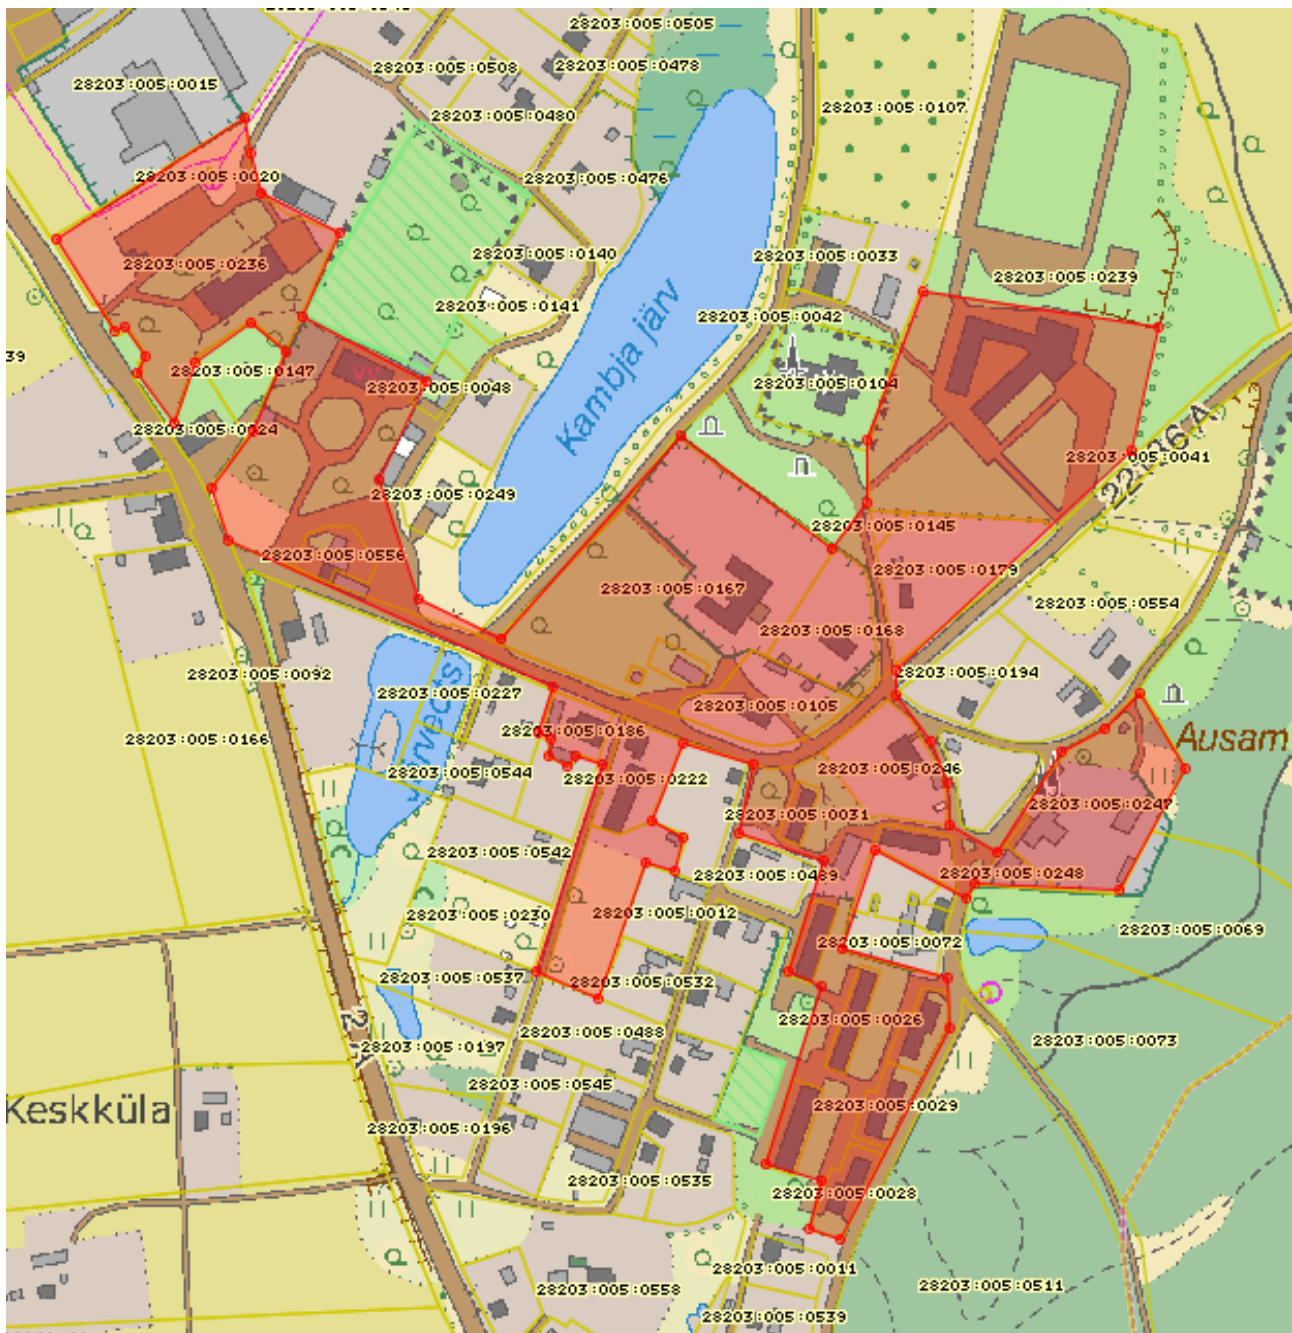

KAMBJA ALEVIKU KAUGKÜTTEPIIRKOND
M 1 : 5000

kaugküttepiirkond