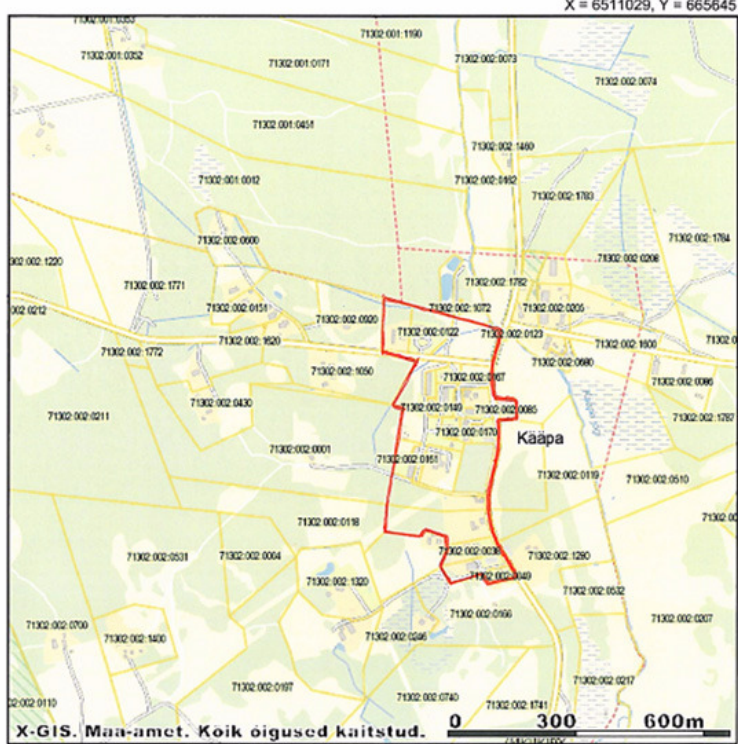

MTÜ Ida-Eesti Jäätmehoolduskeskus liikmete omavalitsuste korraldatud jäätmeveo piirkonnad.
Endise Saare valla jäätmeveo piirkonnad:

Voore küla jäätmeveo piirkond.

X = 6512817, Y = 660172

X = 6511116, Y = 658471

M 1:10000

Kääpa küla jäätmeveo piirkond.

X = 6511029, Y = 665645

X = 6509328, Y = 663944

M 1:10000