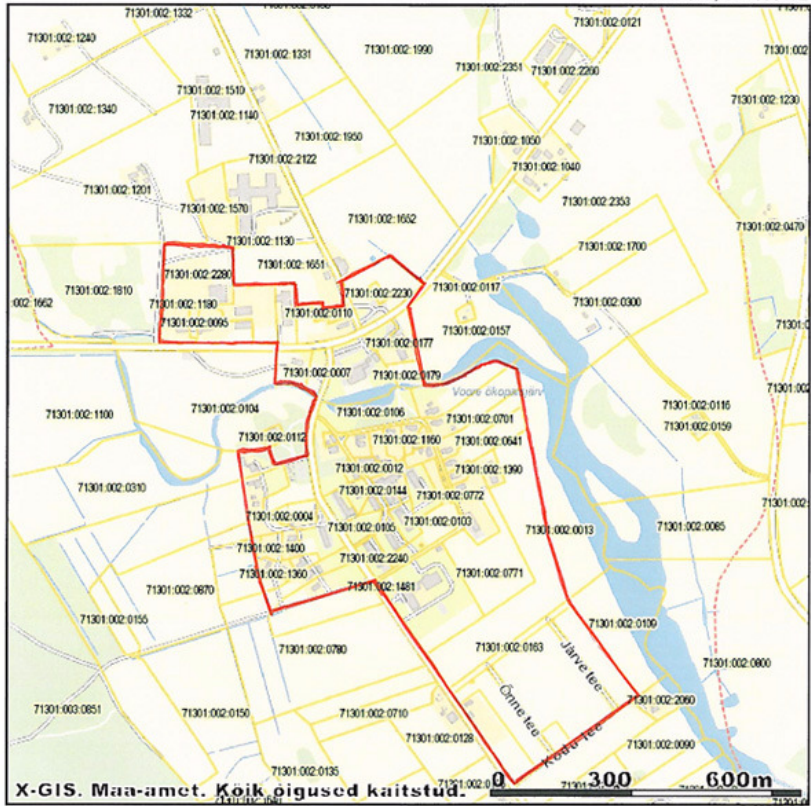

MTÜ Ida-Eesti Jäätmehoolduskeskus liikmete omavalitsuste korraldatud jäätmeveo piirkonnad.
Endise Saare valla jäätmeveo piirkonnad:

Voore küla jäätmeveo piirkond.

X = 6512817, Y = 660172

X = 6511116, Y = 658471

M 1:10000

Kääpa küla jäätmeveo piirkond.

X = 6511029, Y = 665645

X = 6509328, Y = 663944

M 1:10000