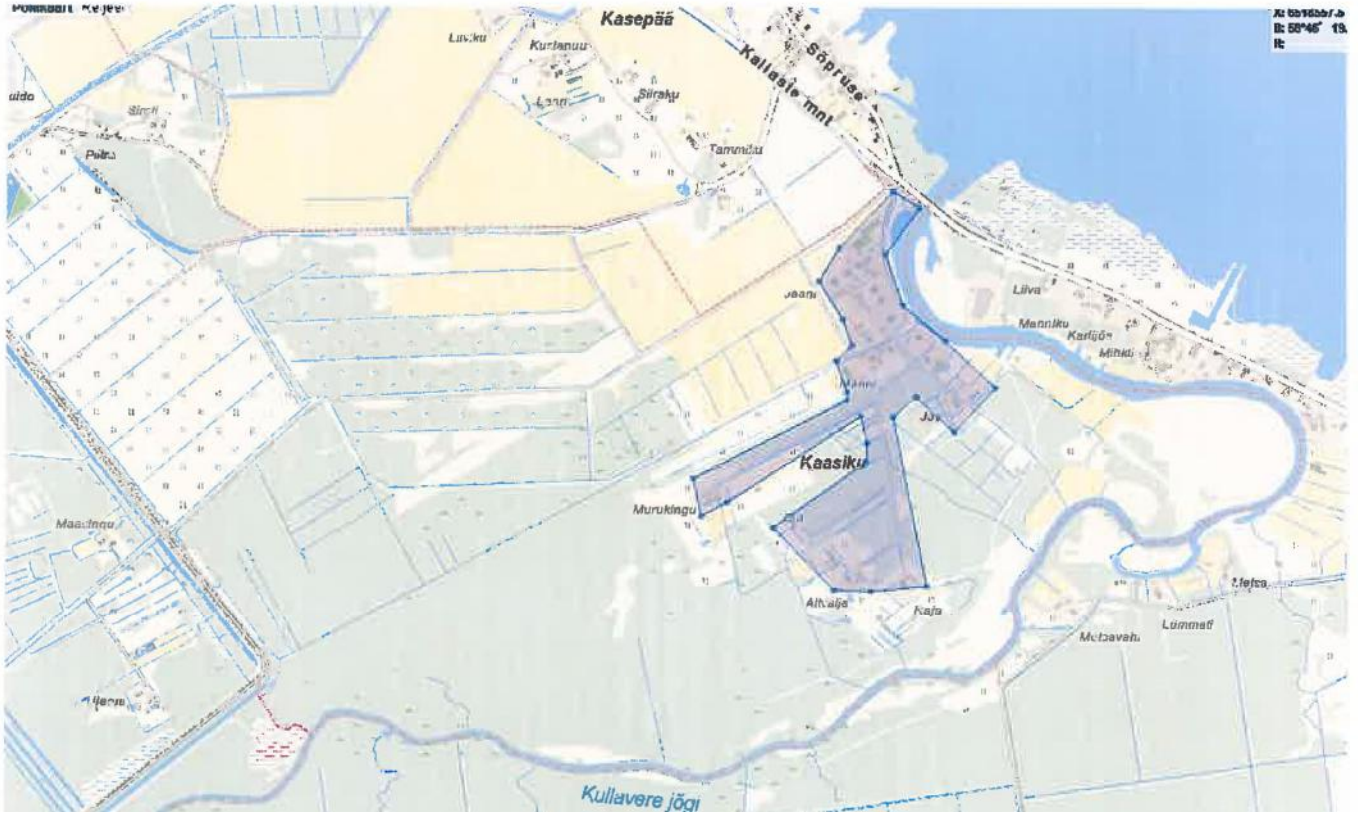

MTÜ Ida-Eesti Jäätmehoolduskeskus liikmete omavalitsuste korraldatud jäätmeveo piirkonnad.  
Endise Kasepää valla jäätmeveo piirkonnad:

Kaasiku küla jäätmeveo piirkond.

Kasepää küla jäätmeveo piirkond.

Kükita küla jäätmeveo piirkond.

Metsaküla küla jäätmeveo piirkond.

Nõmme küla jäätmeveo piirkond.

Omedu küla jäätmeveo piirkond.

Raja küla jäätmeveo piirkond.

Tiheda küla jäätmeveo piirkond.