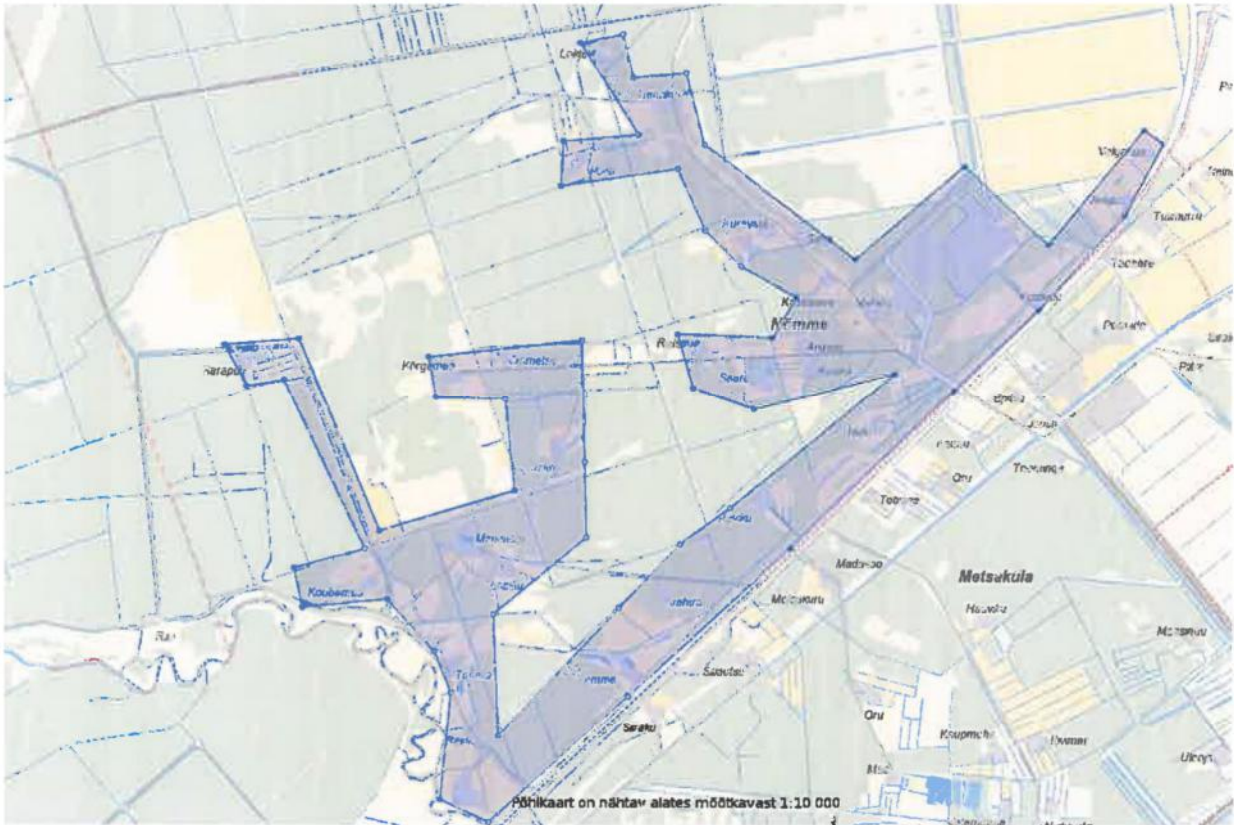

MTÜ Ida-Eesti Jäätmehoolduskeskus liikmete omavalitsuste korraldatud jäätmeveo piirkonnad.  
Endise Kasepää valla jäätmeveo piirkonnad:

Kaasiku küla jäätmeveo piirkond.

Kasepää küla jäätmeveo piirkond.

Kükita küla jäätmeveo piirkond.

Metsaküla küla jäätmeveo piirkond.

Nõmme küla jäätmeveo piirkond.

Omedu küla jäätmeveo piirkond.

Raja küla jäätmeveo piirkond.

Tiheda küla jäätmeveo piirkond.