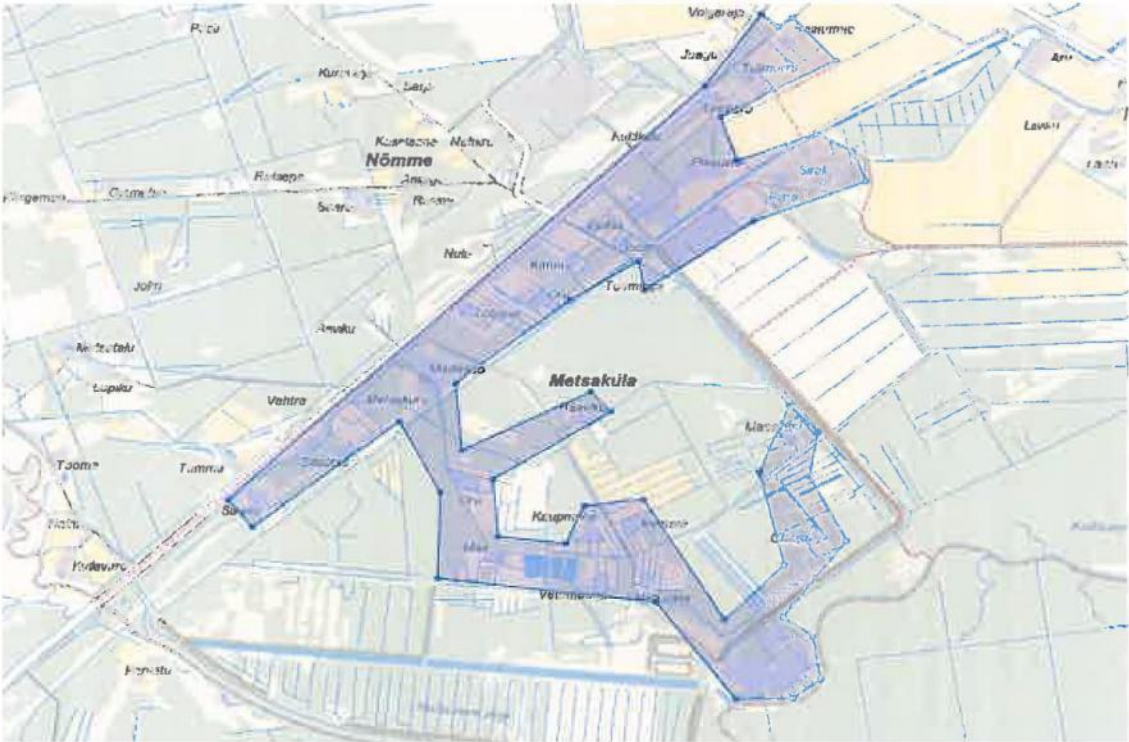

MTÜ Ida-Eesti Jäätmehoolduskeskus liikmete omavalitsuste korraldatud jäätmeveo piirkonnad.  
Endise Kasepää valla jäätmeveo piirkonnad:

Kaasiku küla jäätmeveo piirkond.

Kasepää küla jäätmeveo piirkond.

Kükita küla jäätmeveo piirkond.

Metsaküla küla jäätmeveo piirkond.

Nõmme küla jäätmeveo piirkond.

Omedu küla jäätmeveo piirkond.

Raja küla jäätmeveo piirkond.

Tiheda küla jäätmeveo piirkond.