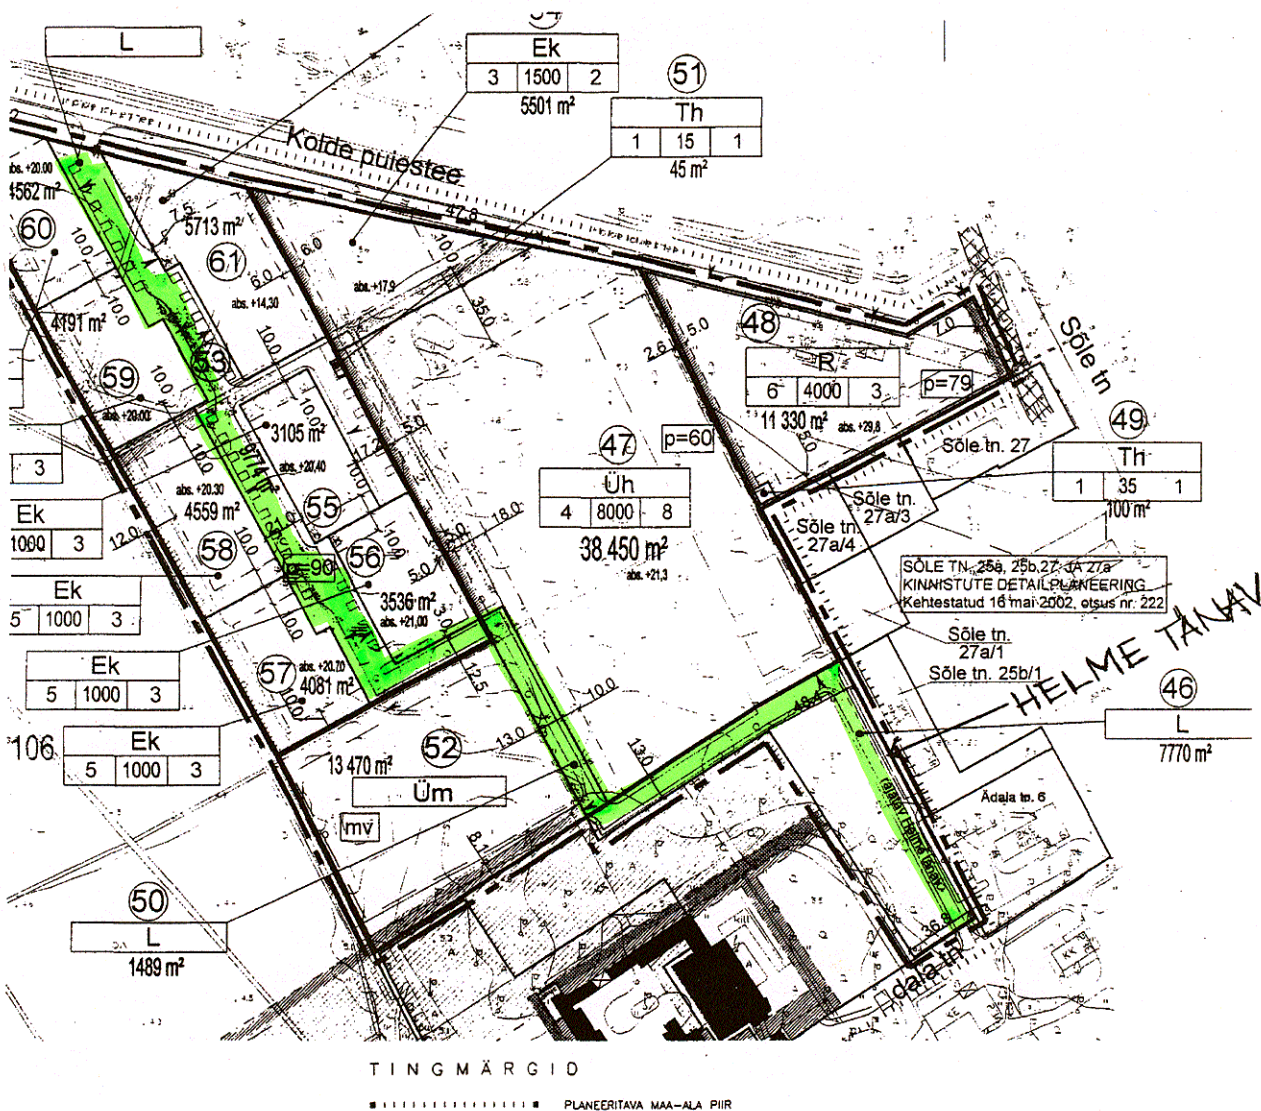

Helme tänava skeem

Toomas Sepp  
 Linnasekretär