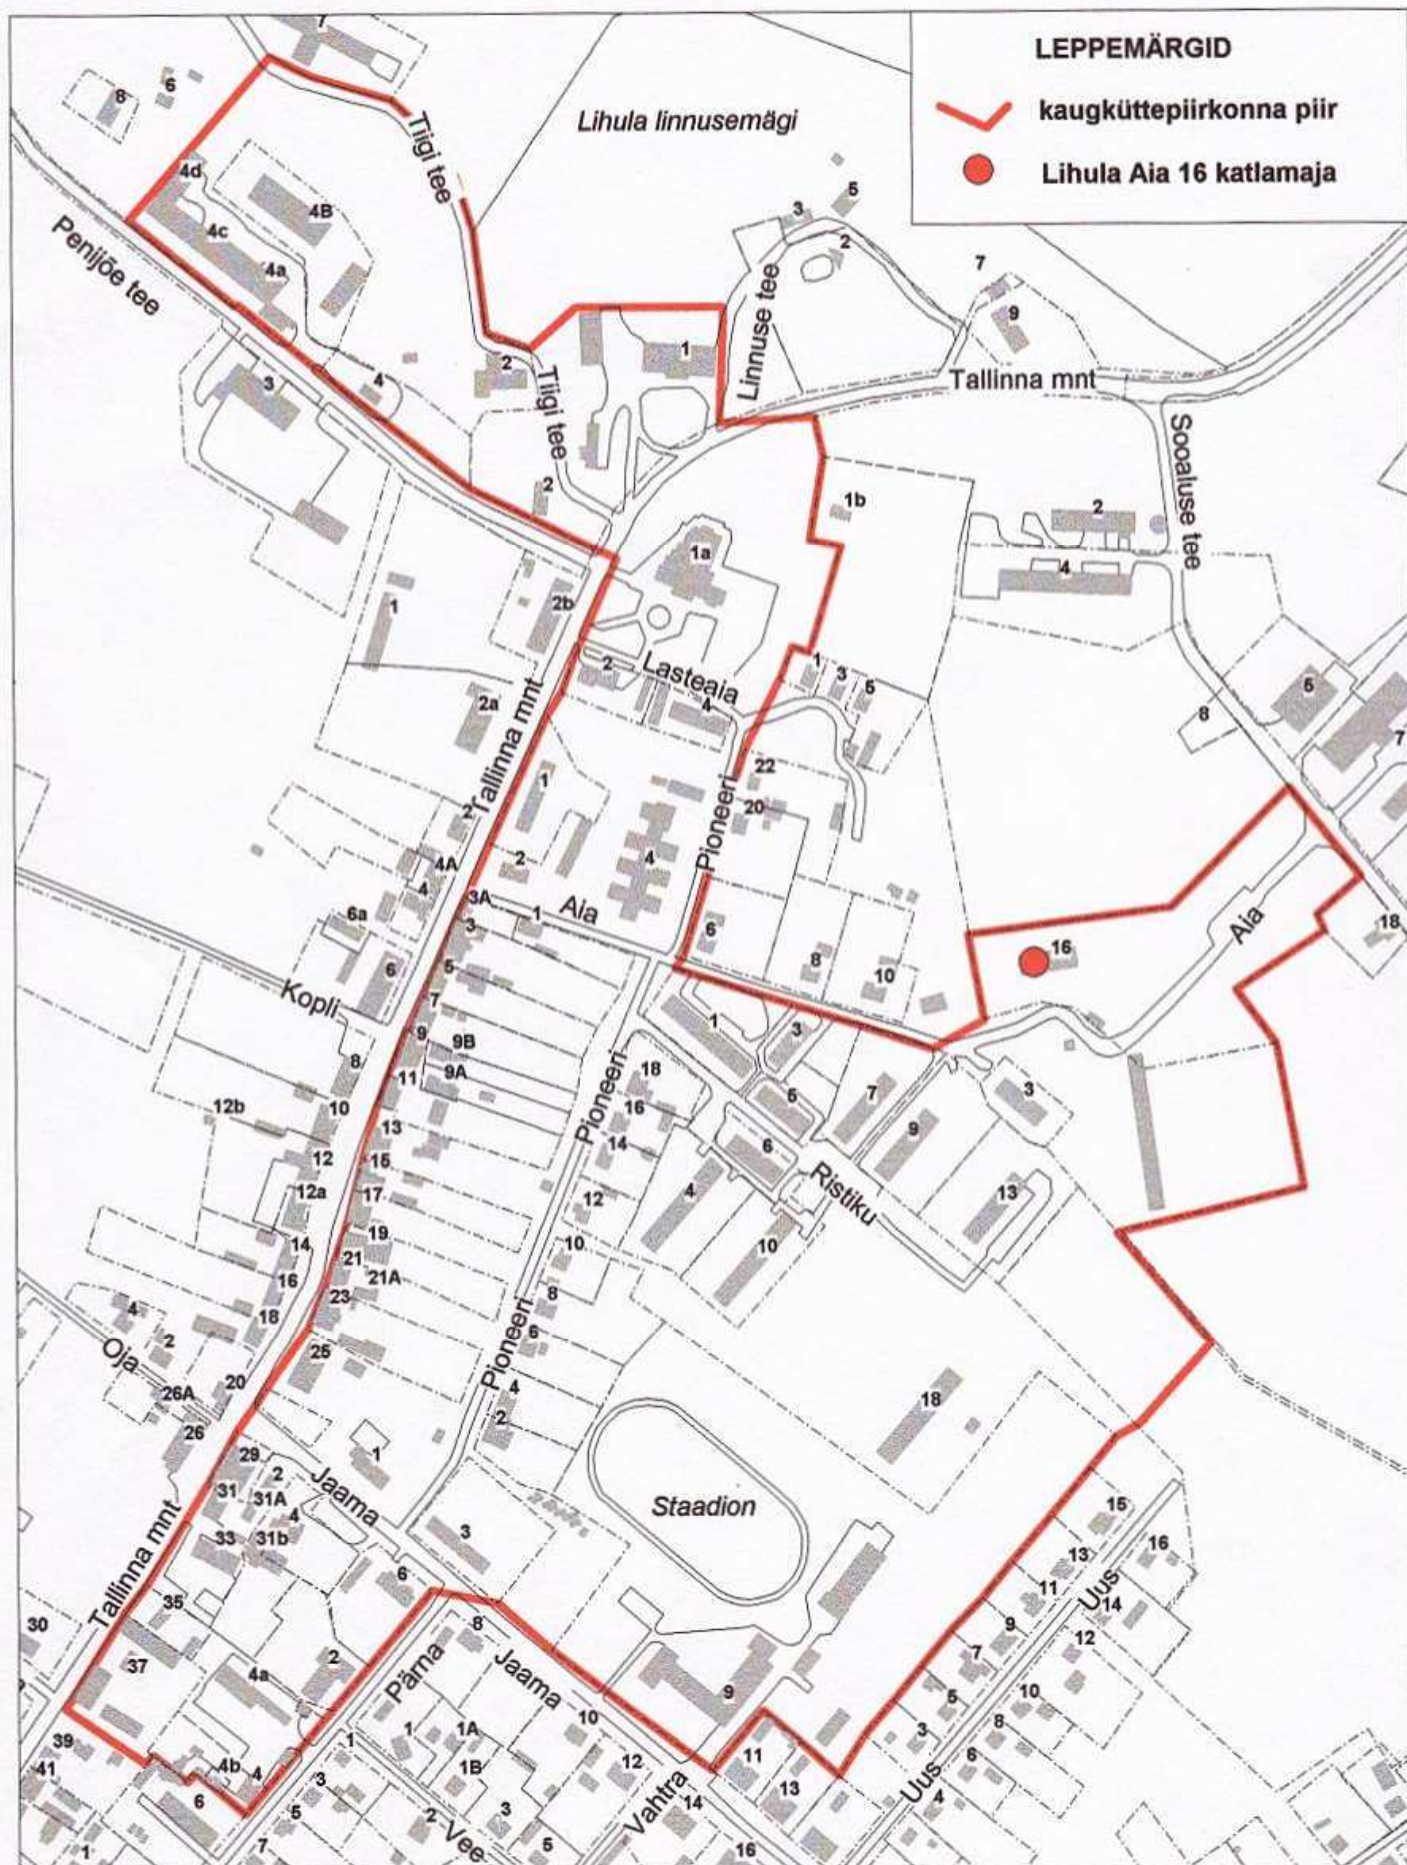

# Lihula valla kaugküttepiirkonna kehtestamine

LISA 1

Mõõtkava 1 : 5000