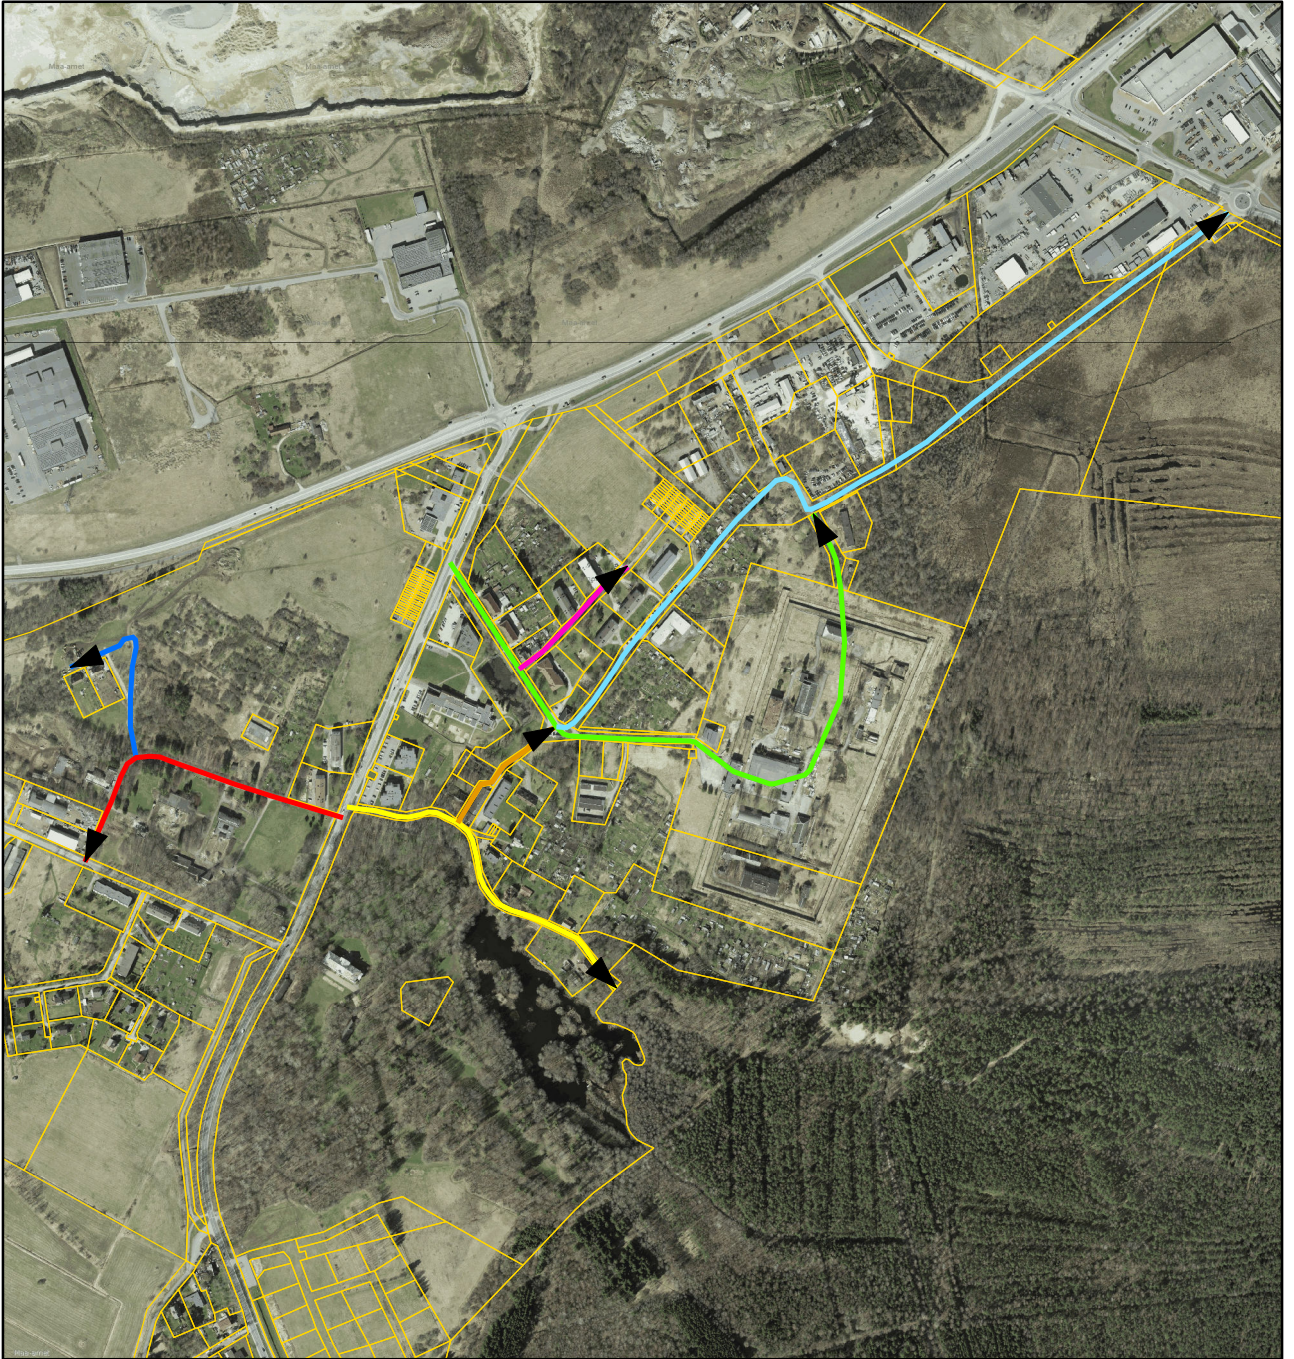

Asendiplaan Harku alevik

Aluskaart:
Ortofoto
Maa-amet
1:10 000

Legend

-  Aia tänav
-  Põhja tänav
-  Pikk tänav
-  Klubi tänav
-  Metsa tee
-  Karikakra tänev
-  Tammiku tänav
-  Katastripiirid

0 130 260 520 m

Koostas:
13.02.2023
Harku Vallavalitsus
Maakorraldaja
Leigi Onga