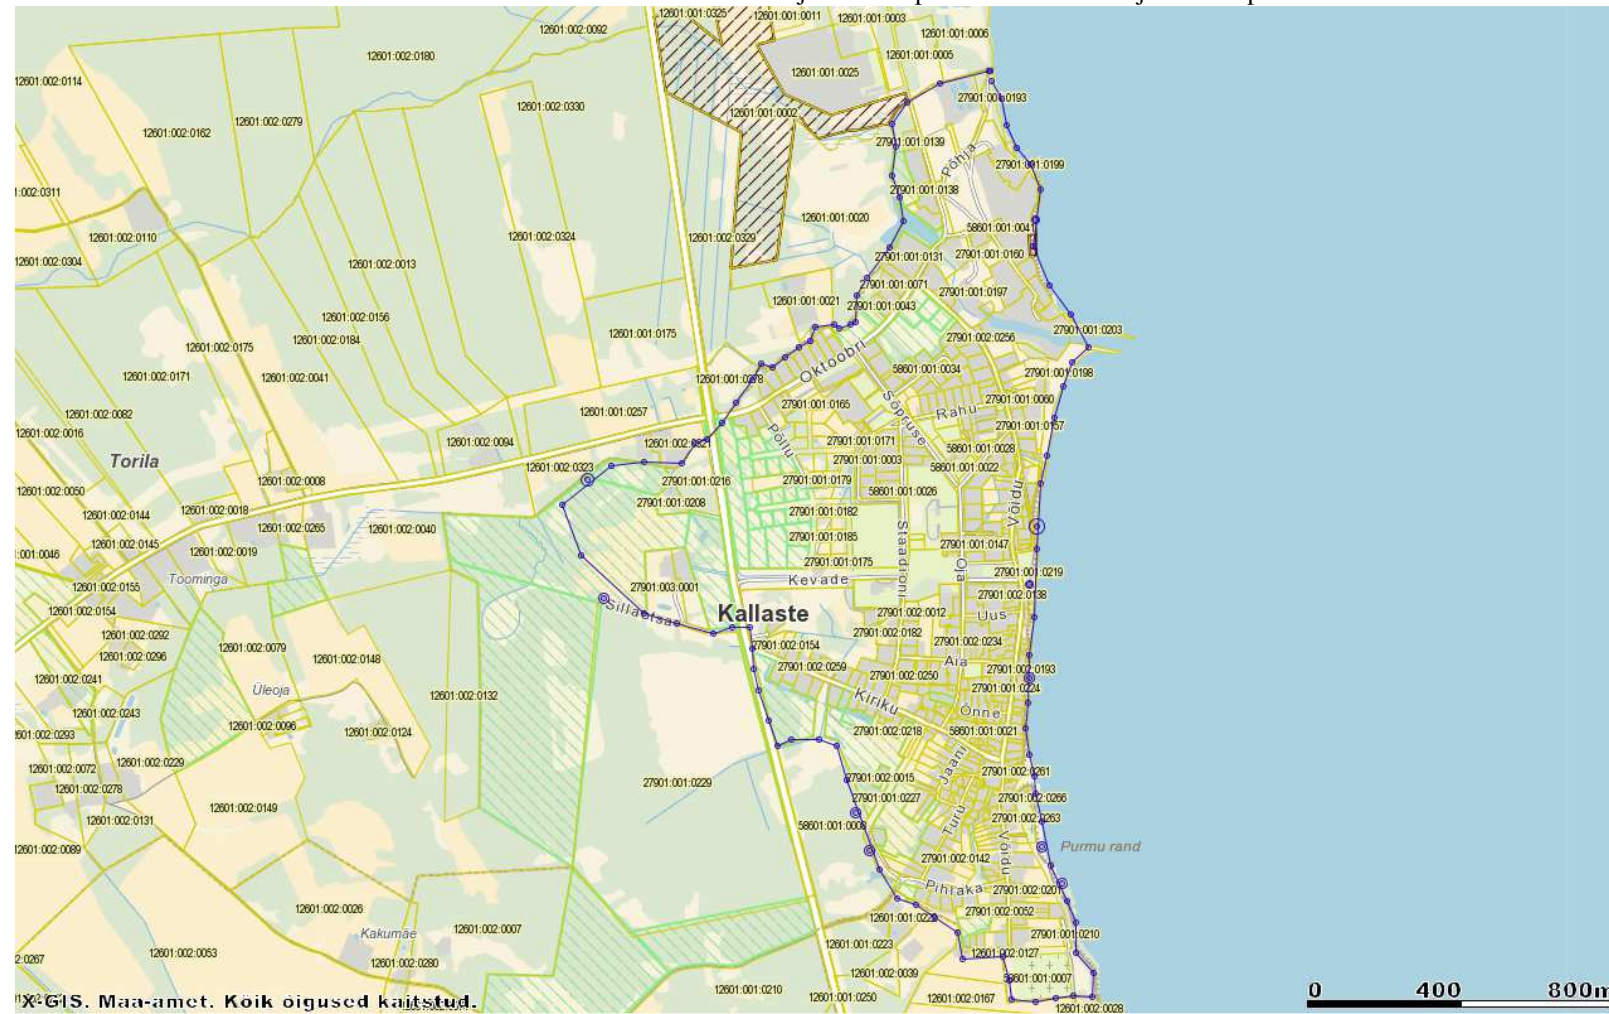

MTÜ Ida-Eesti Jäätmehoolduskeskus liikmete omavalitsuste korraldatud jäätmeveo piirkonnad. Kallaste jäätmeveopiirkond.

Kallaste jäätmeveopiirkond