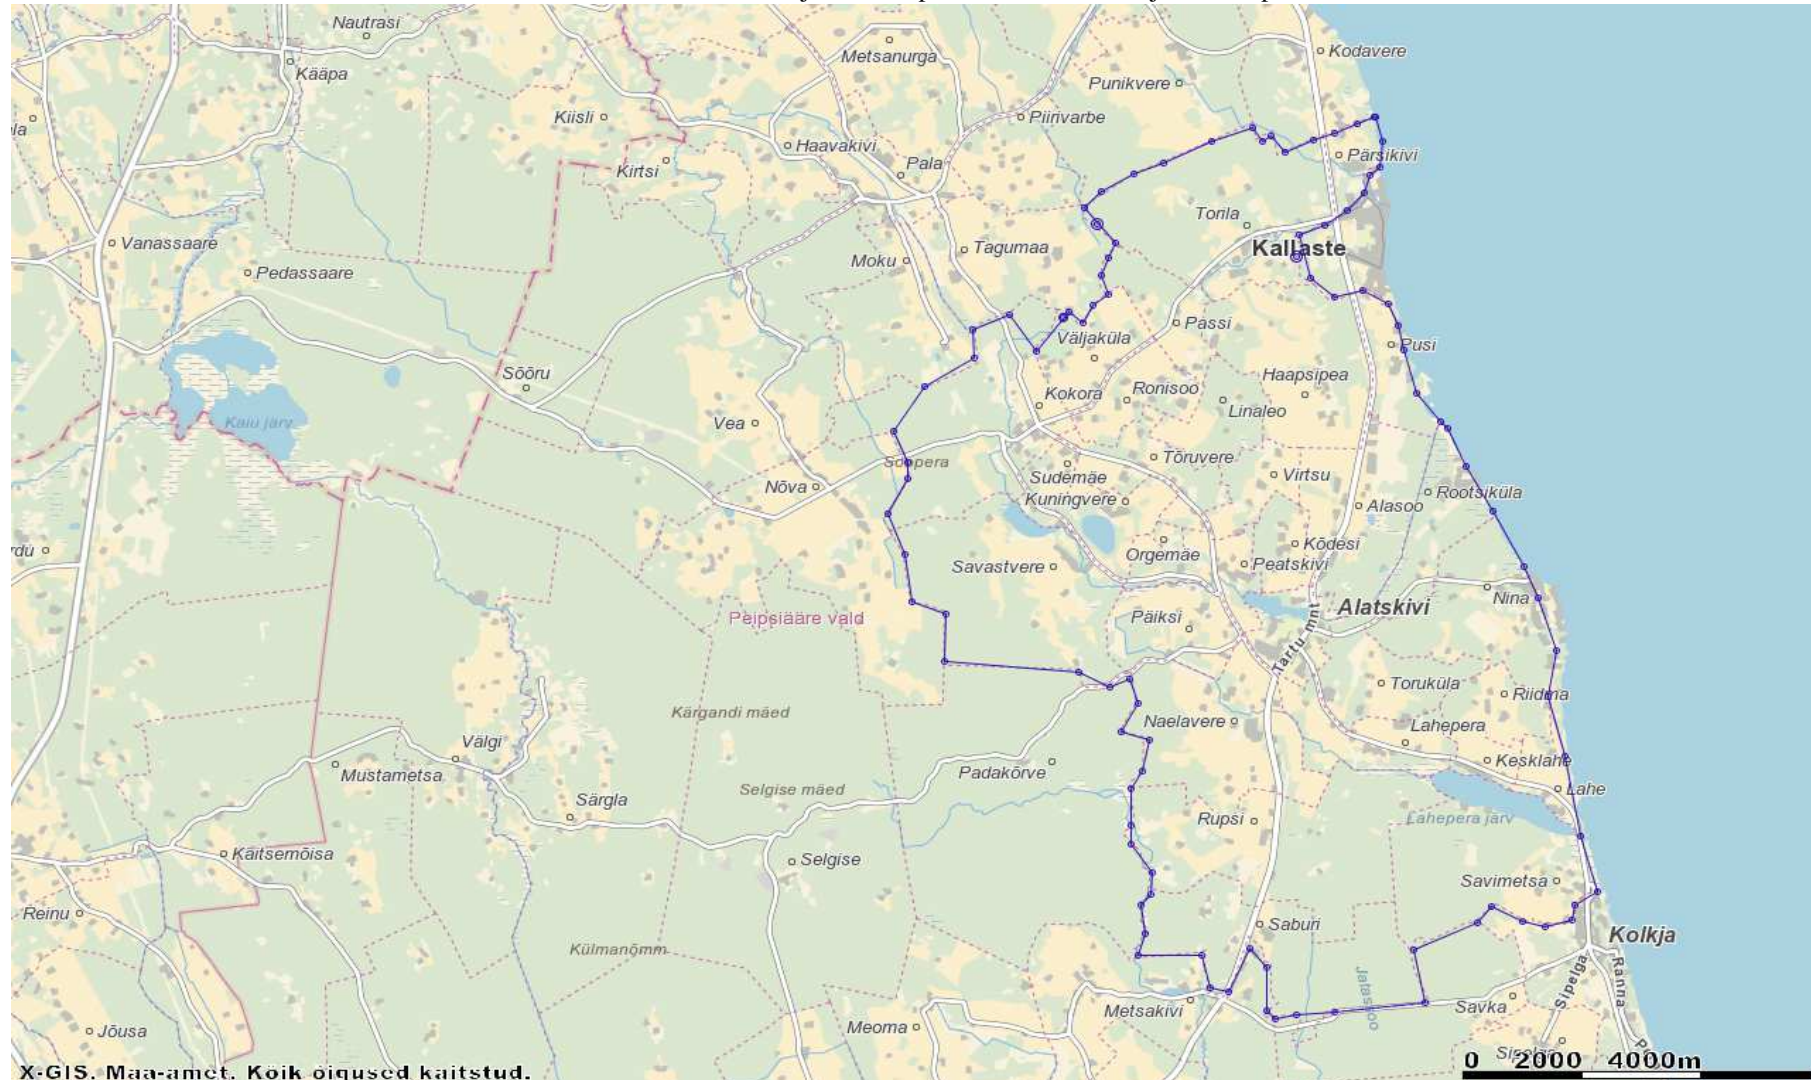

MTÜ Ida-Eesti Jäätmehoolduskeskus liikmete omavalitsuste korraldatud jäätmeveo piirkonnad. Alatskivi jäätmeveopiirkond.

Alatskivi jäätmeveopiirkond. Korraldatud jäätmeveost vabastatud Orgemäe, Linaleo ja Padakõrve küla.