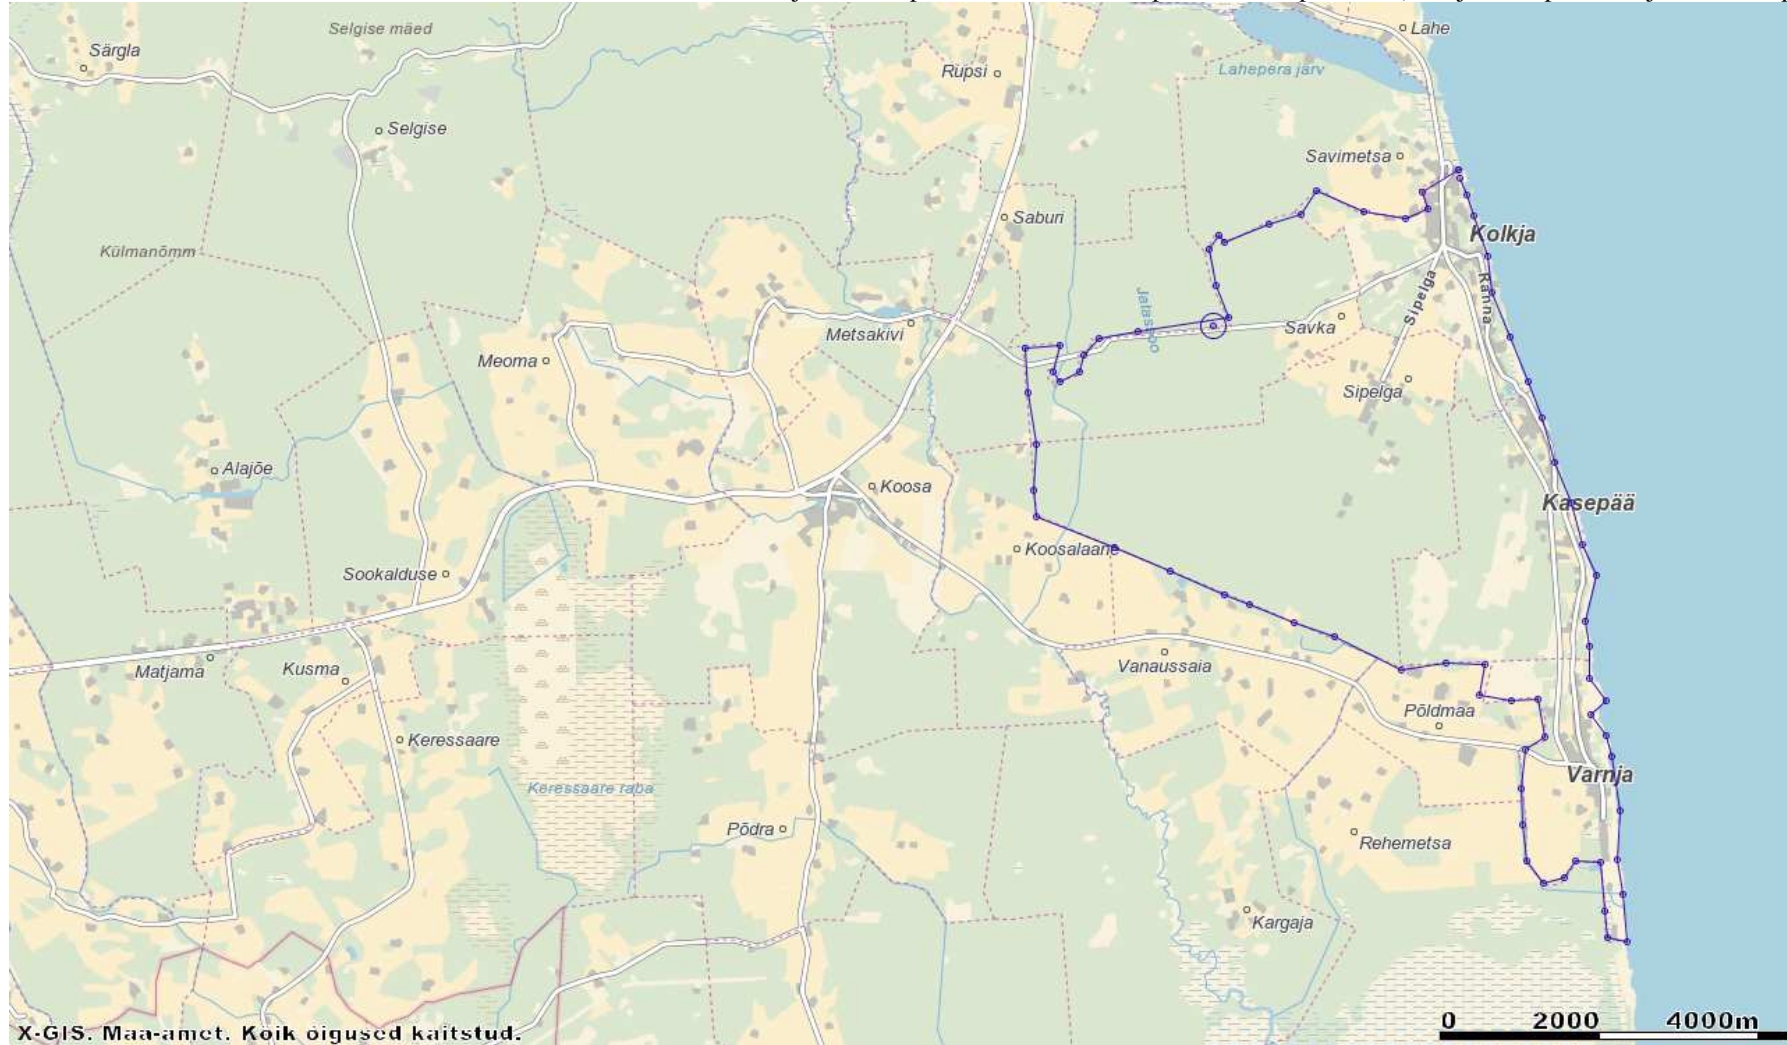

MTÜ Ida-Eesti Jäätmehoolduskeskus liikmete omavalitsuste korraldatud jäätmeveo piirkonnad. Endise Peipsiääre valla piirkond (Kolkja, Kasepää, Varnja, Savka, Sipelga)

Peipsiääre jäätmeveopiirkond