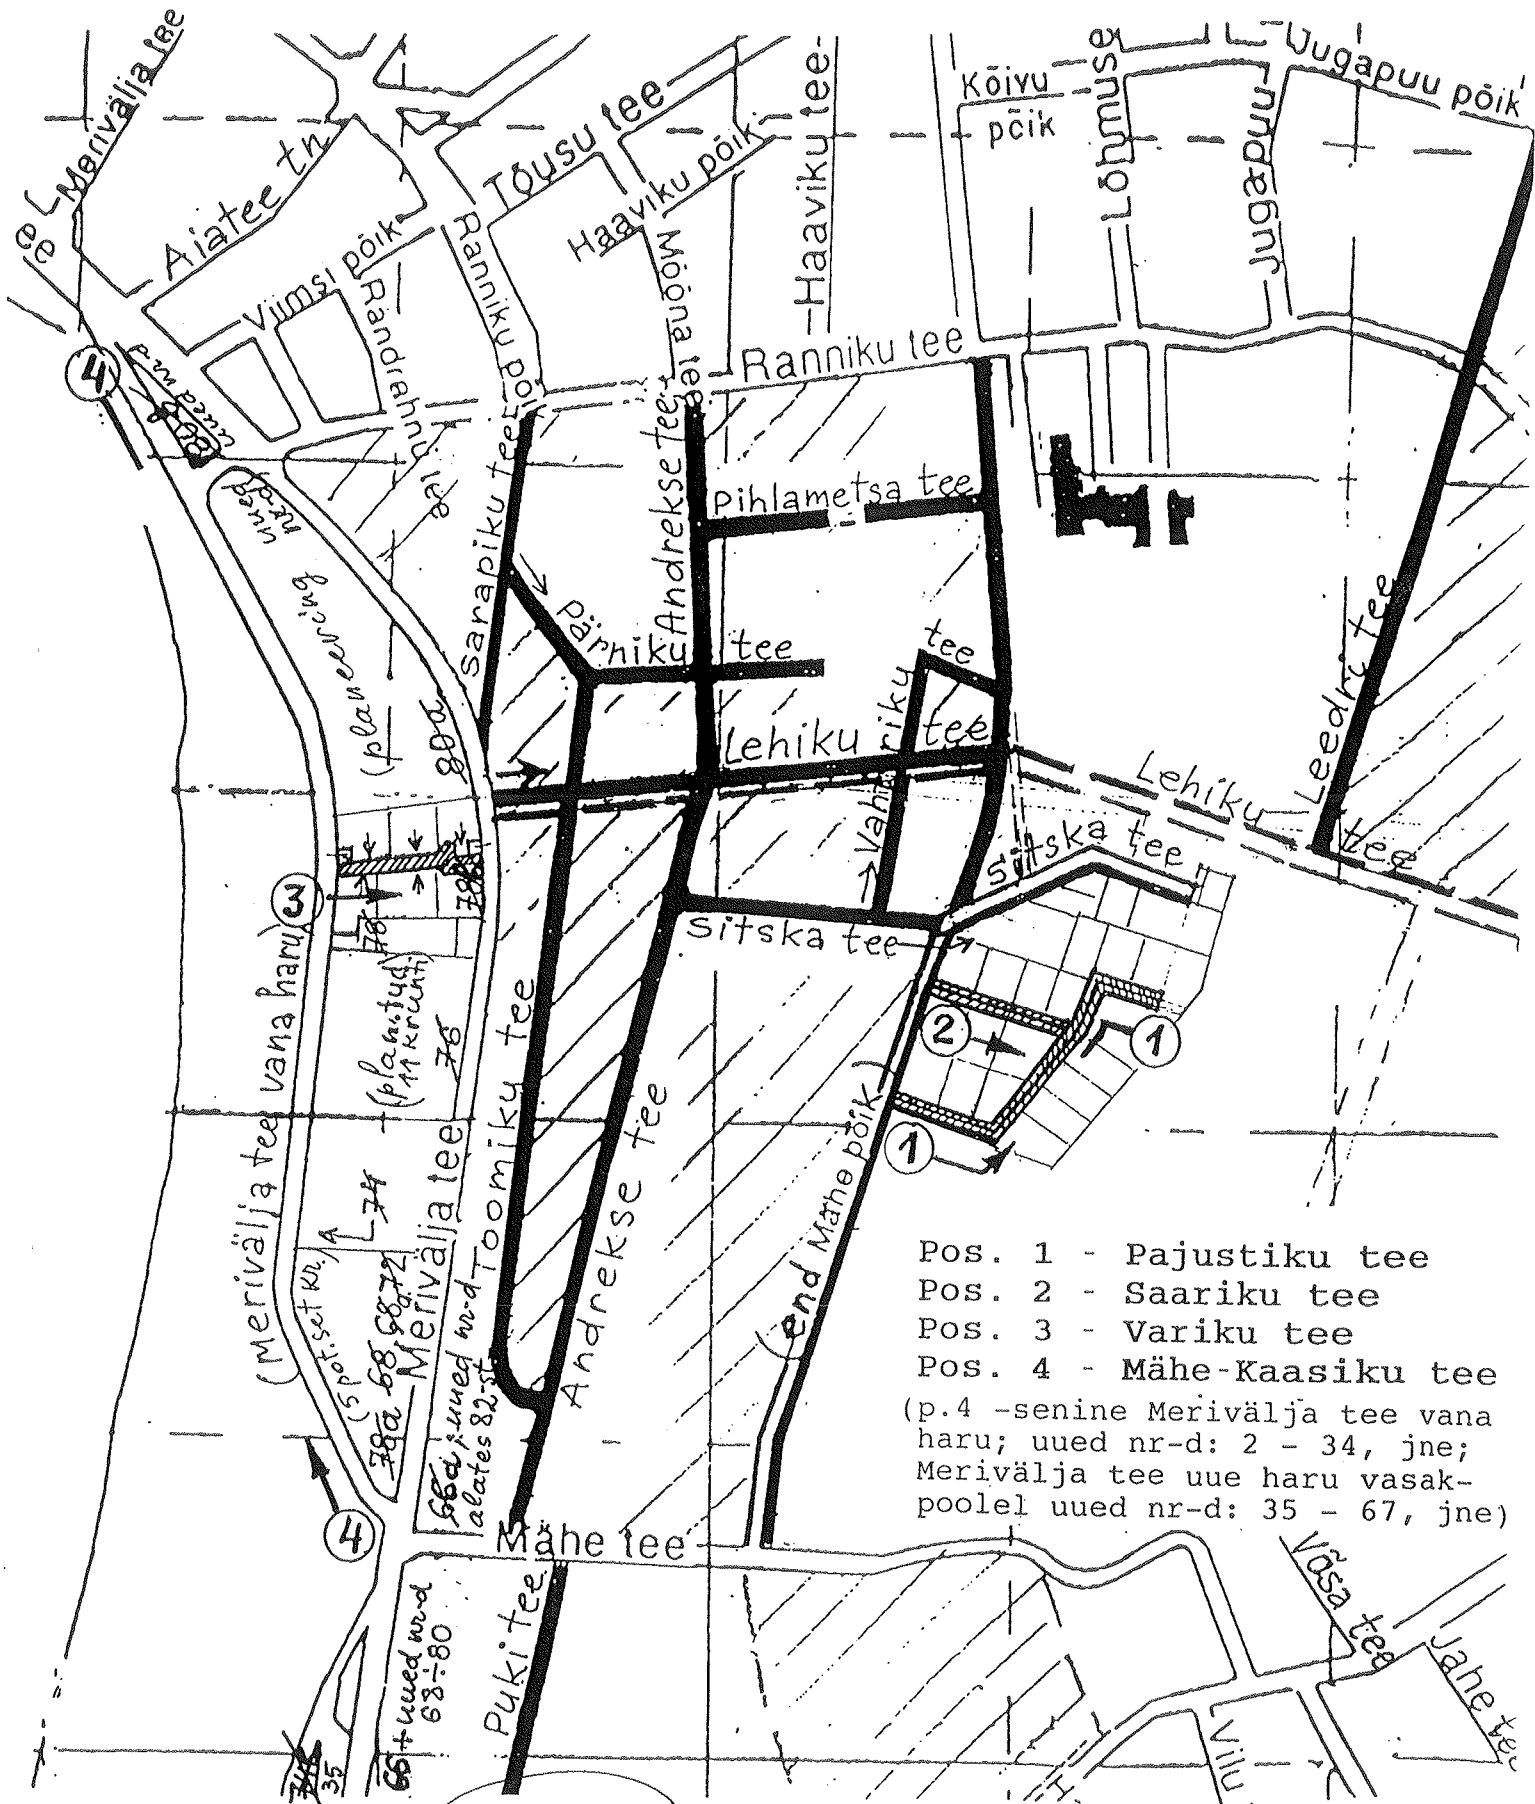

PIRITA LINNAOSA, MÄHE ASUM

LISA 3
Tallinna Linnavalit-
suse 18. mai 1999
määrusele nr 40

- Pos. 1 - Pajustiku tee
 - Pos. 2 - Saariku tee
 - Pos. 3 - Variku tee
 - Pos. 4 - Mähe-Kaasiku tee
- (p.4 -senine Merivälja tee vana haru; uued nr-d: 2 - 34, jne; Merivälja tee uue haru vasak-poolel uued nr-d: 35 - 67, jne)