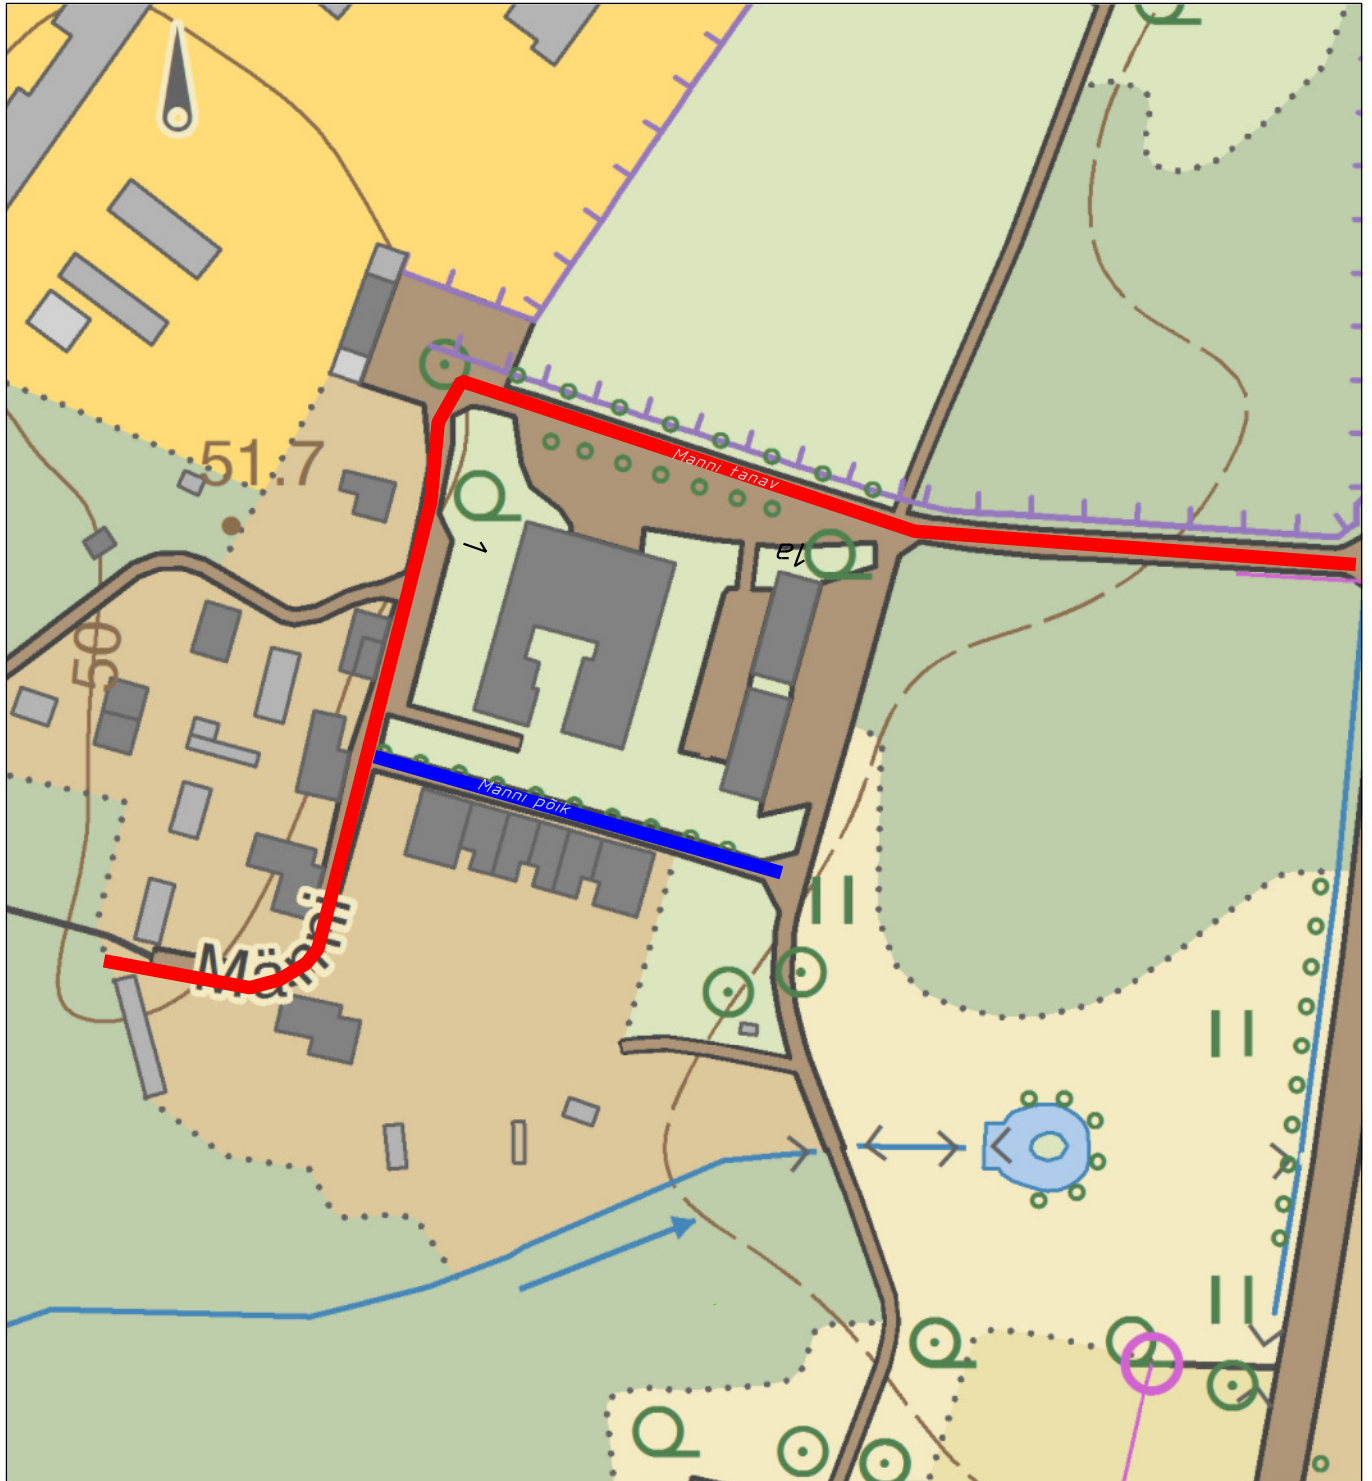

*Kohanime määramise objektide asukohaskeem*

*Kiili vald, Luige alevik*

*Mõõtkava M 1: 2000*

 *Männi tänav*

 *Männi põik*

*Koostas:*

*Benno Johanson*

*04.08.2015.a.*