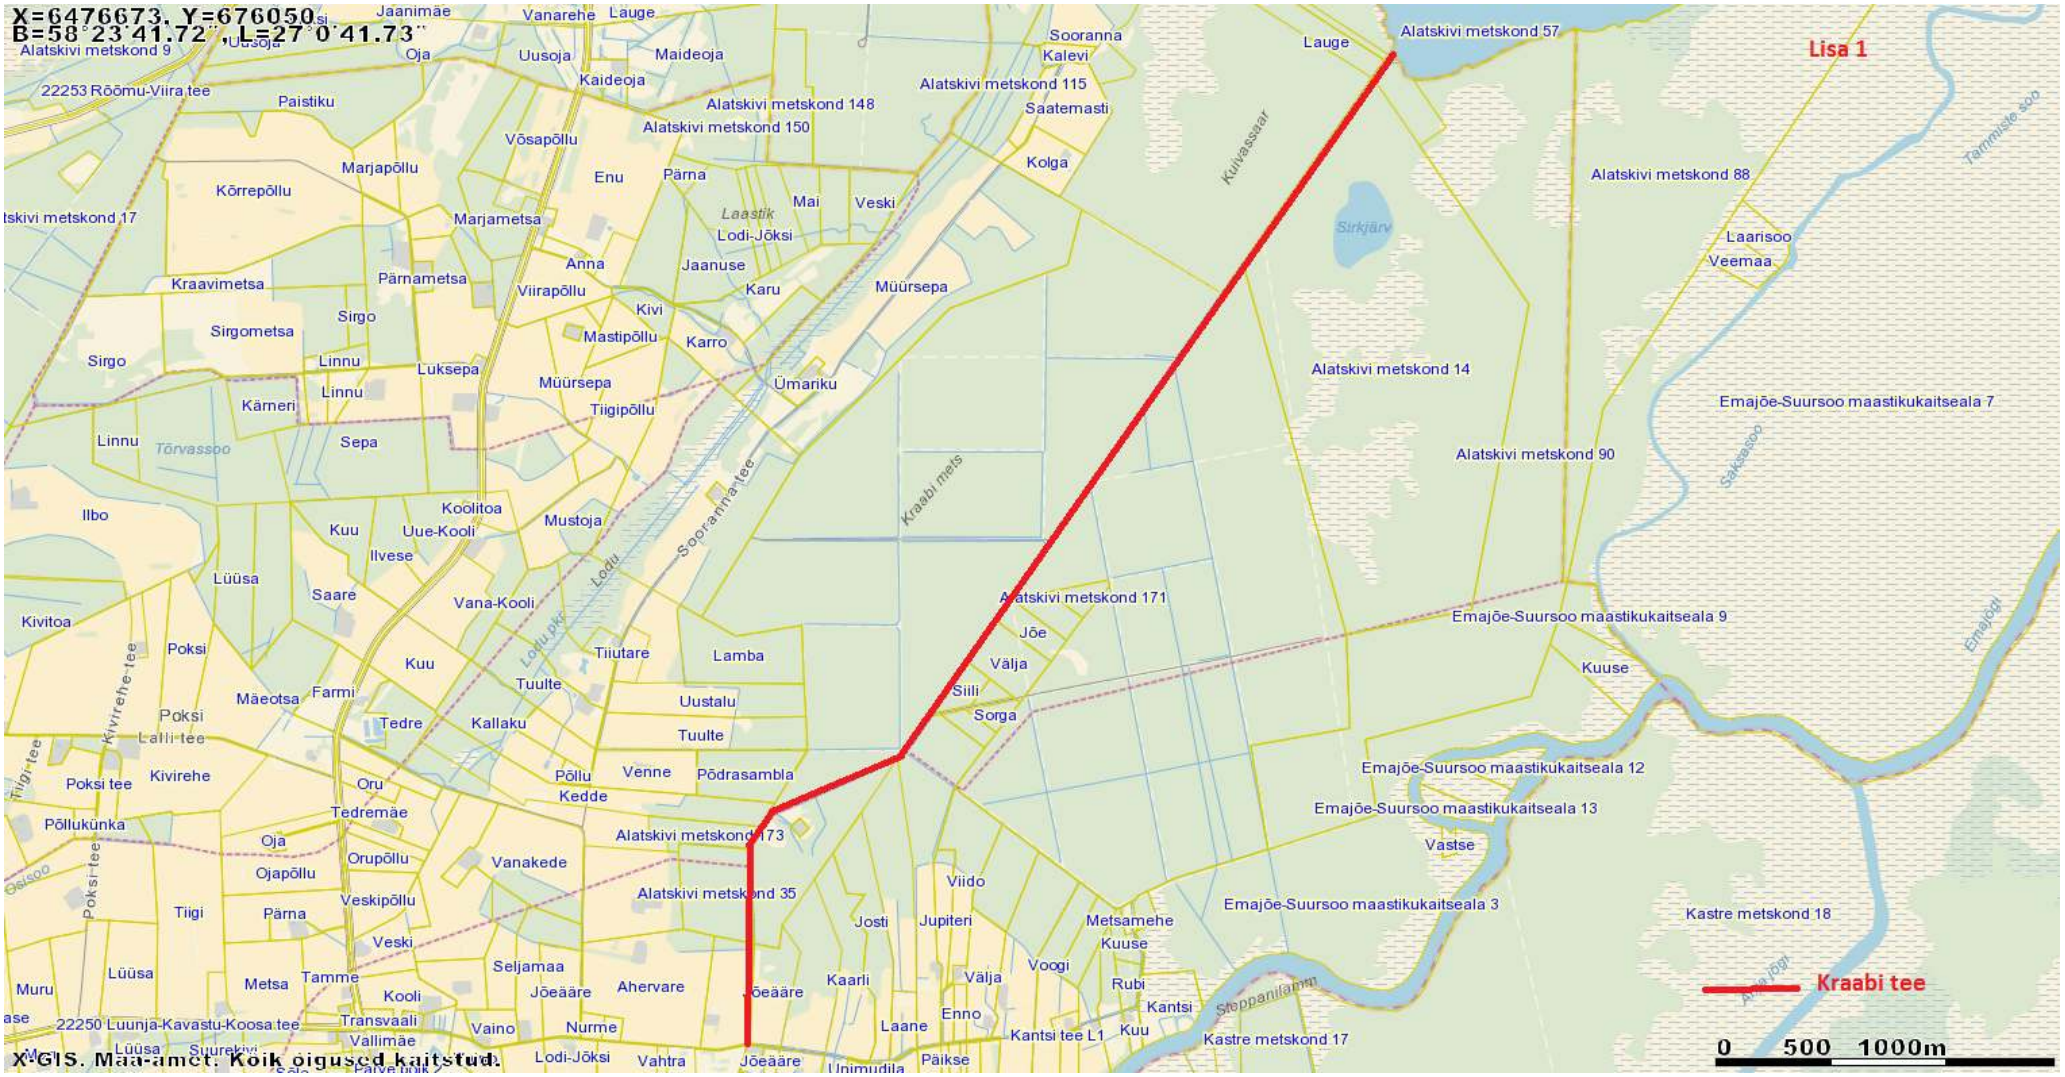

X=6476673, Y=676050
B=58°23'41.72", L=27°04'17.3"

XGIS. Maa-amet. Koik oigused kaitstud.

Lisa 1

Kraabi tee
0 500 1000m