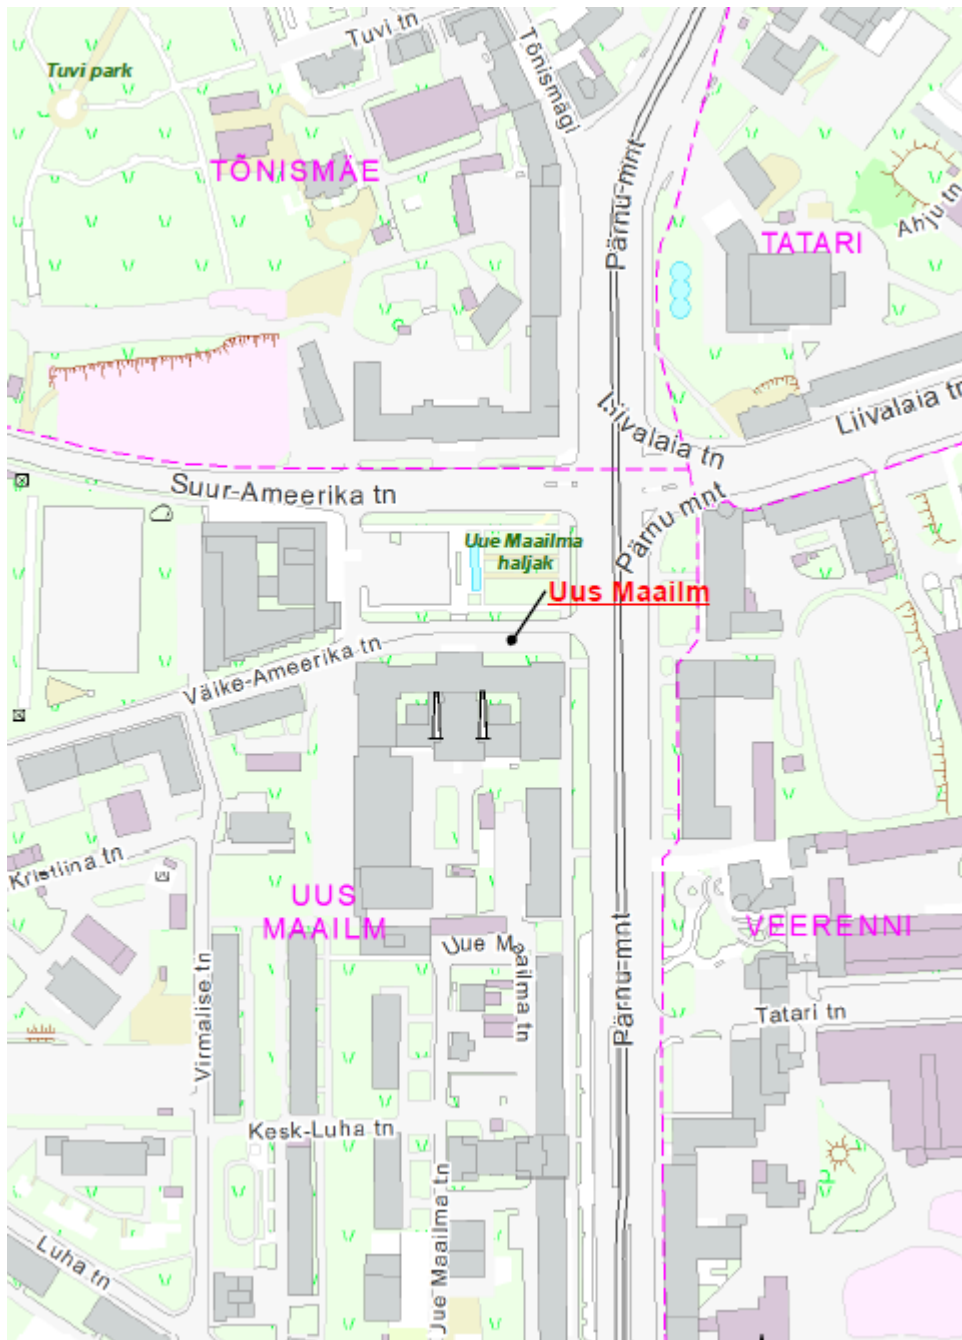

Ühissõidukipeatuse Uus Maailm paiknemise
skeem

Toomas Sepp
Linnasekretär