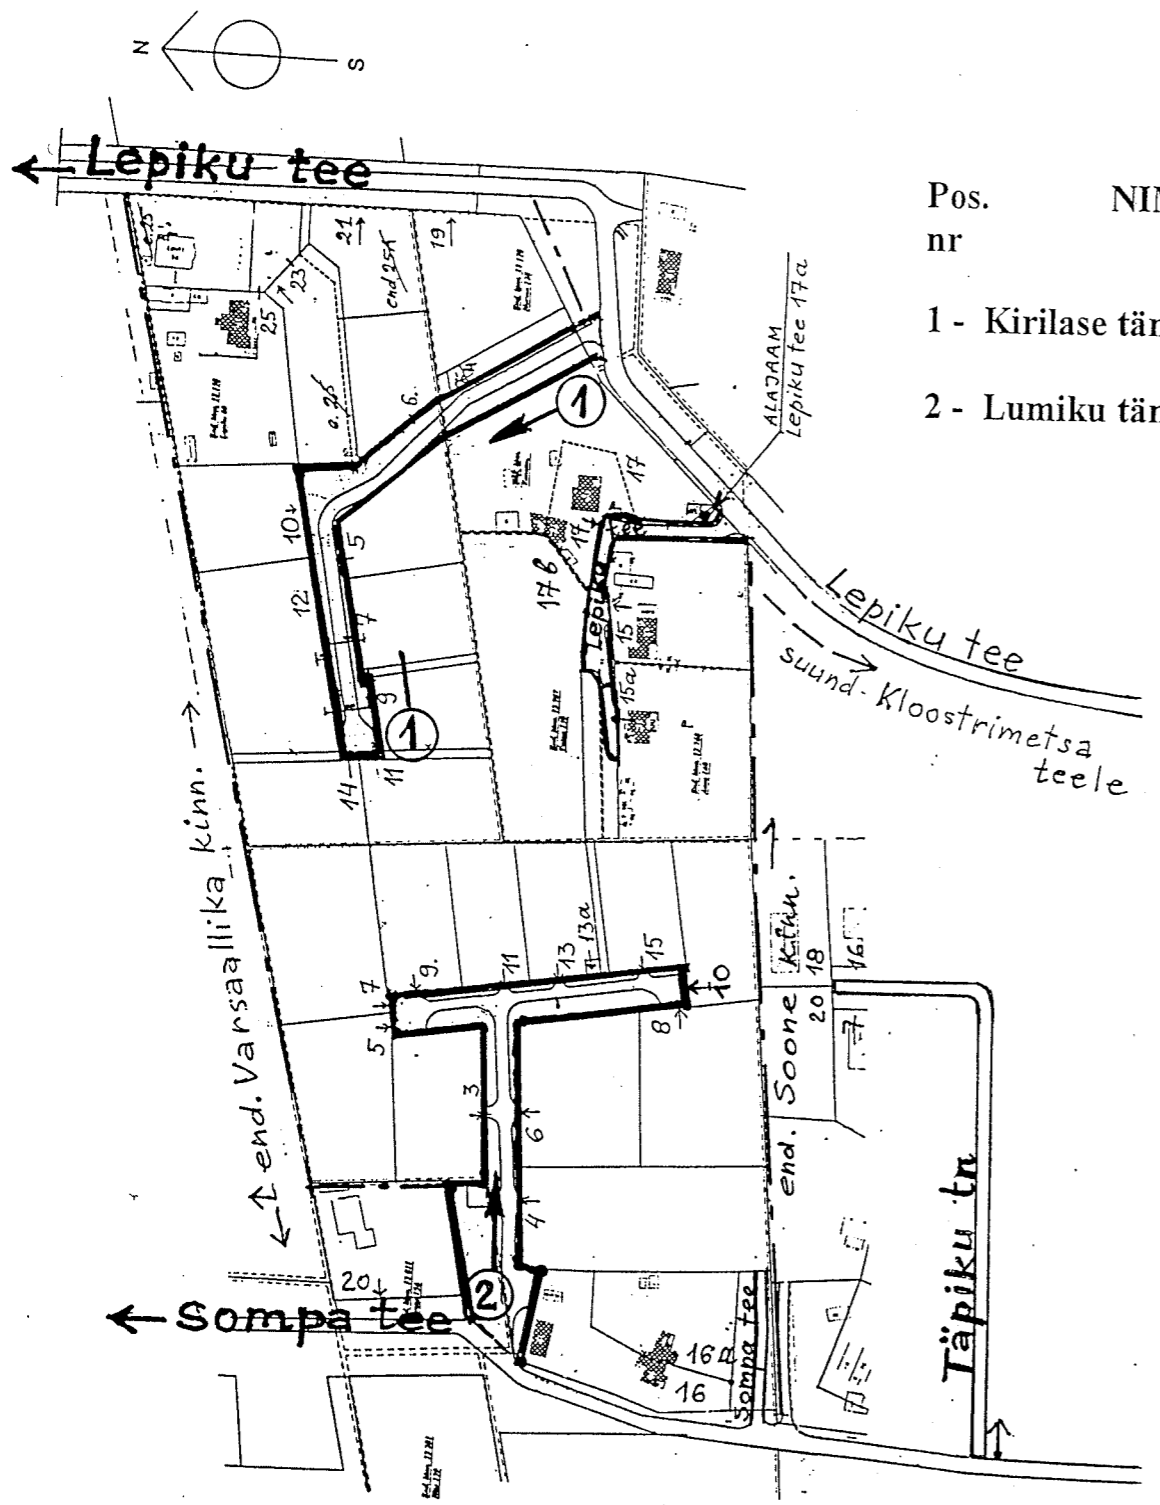

PIRITA LINNAOSA, LEPIKU ASUM

PIIRKONNA DETAILPLANEERING AADRESSIDEL
Lepiku tee 25, 25a ja Sompaa tee 16, 16a, 16b

Pos. nr	NIMI
1	Kirilase tänav
2	Lumiku tänav

Toomas Sepp
Linnasekretär