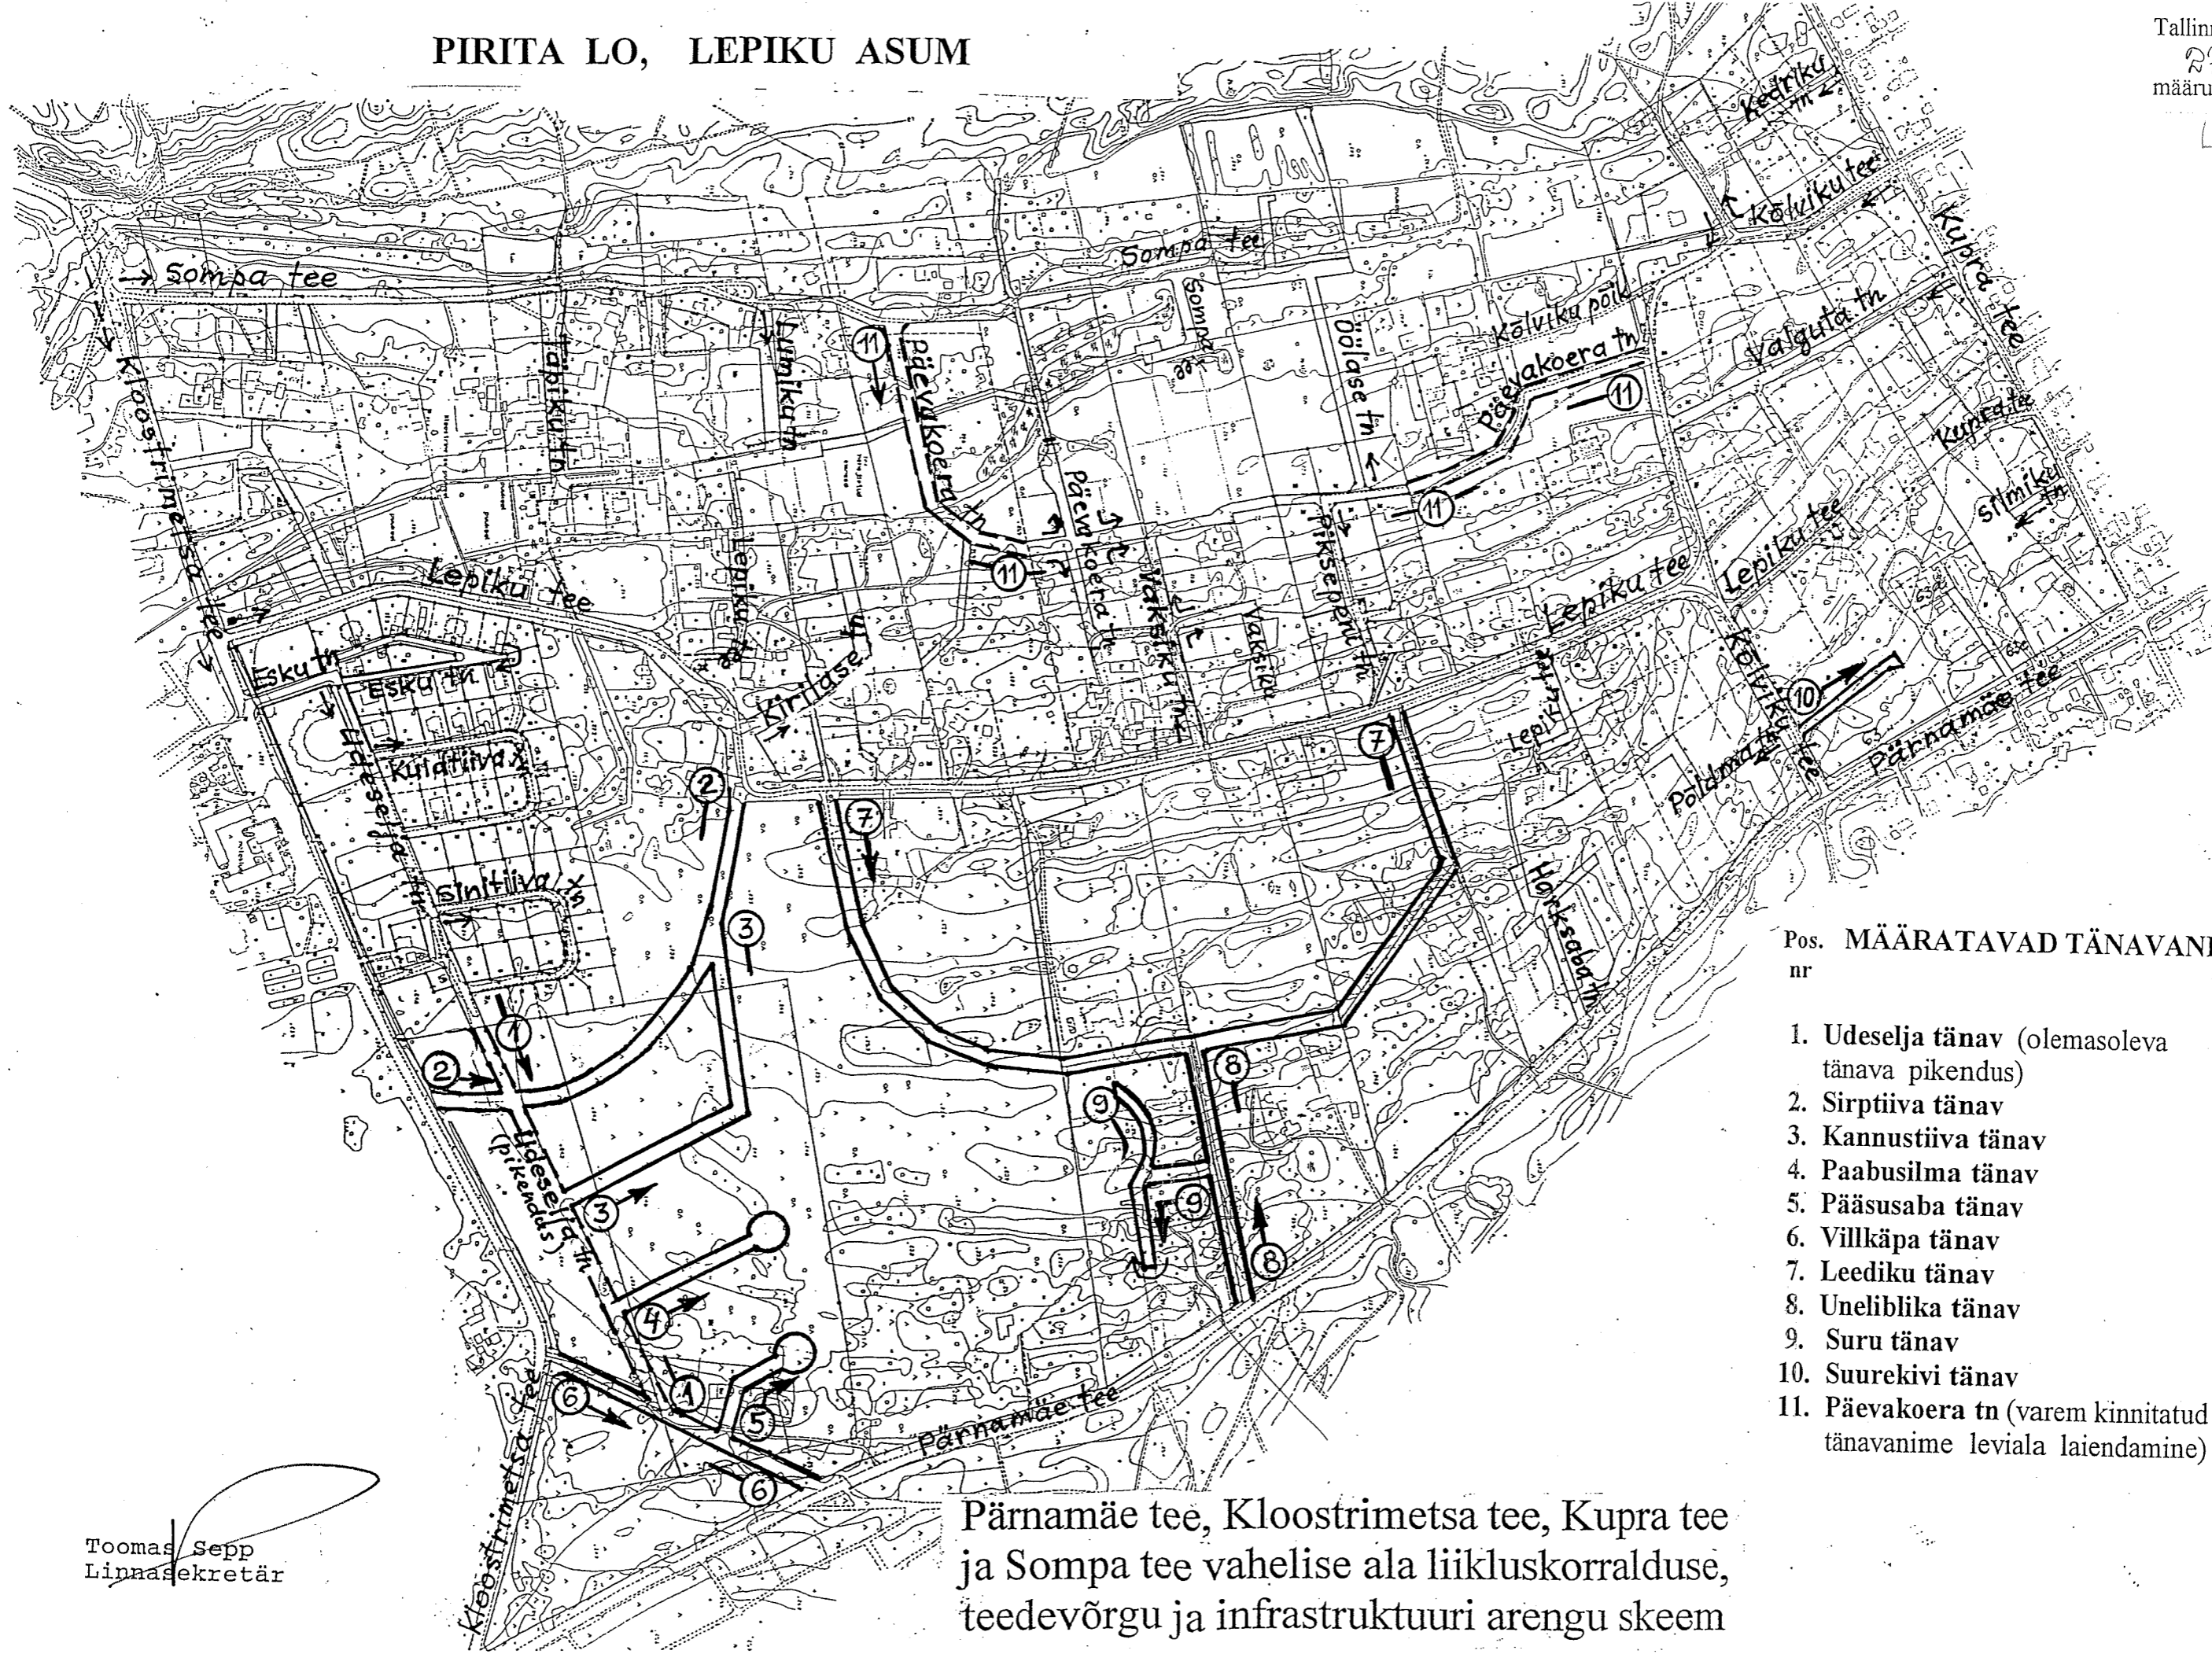

PIRITA LO, LEPIKU ASUM

Pos. MÄÄRATAVAD TÄNAVANIMED nr

1. Udeselja tänav (olemasoleva tänav pikendus)
2. Sirptiiva tänav
3. Kannustiiva tänav
4. Paabusilma tänav
5. Pääsusaba tänav
6. Villkäpa tänav
7. Leediku tänav
8. Uneliblika tänav
9. Suru tänav
10. Suurekivi tänav
11. Päevakoera tn (varem kinnitatud tänavanime leviala laiendamise)