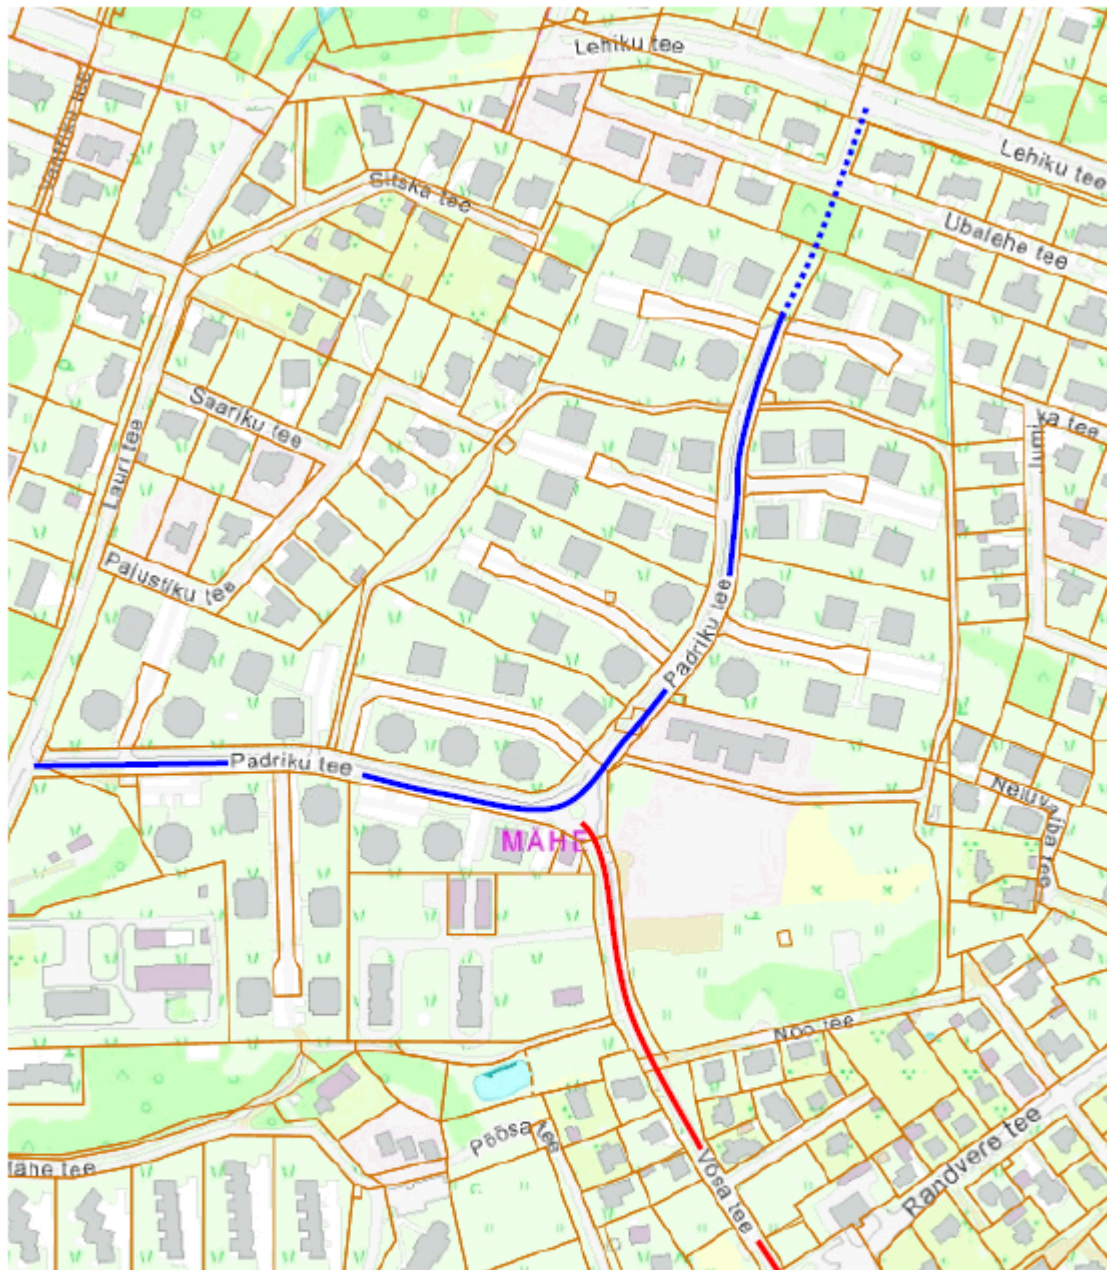

Padriku tee ja Võsa tee levialade skeem

-  Padriku tee
-  Padriku tee pikendus
-  Võsa tee
-  Tänavasuund

Toomas Sepp

Linnasekretär