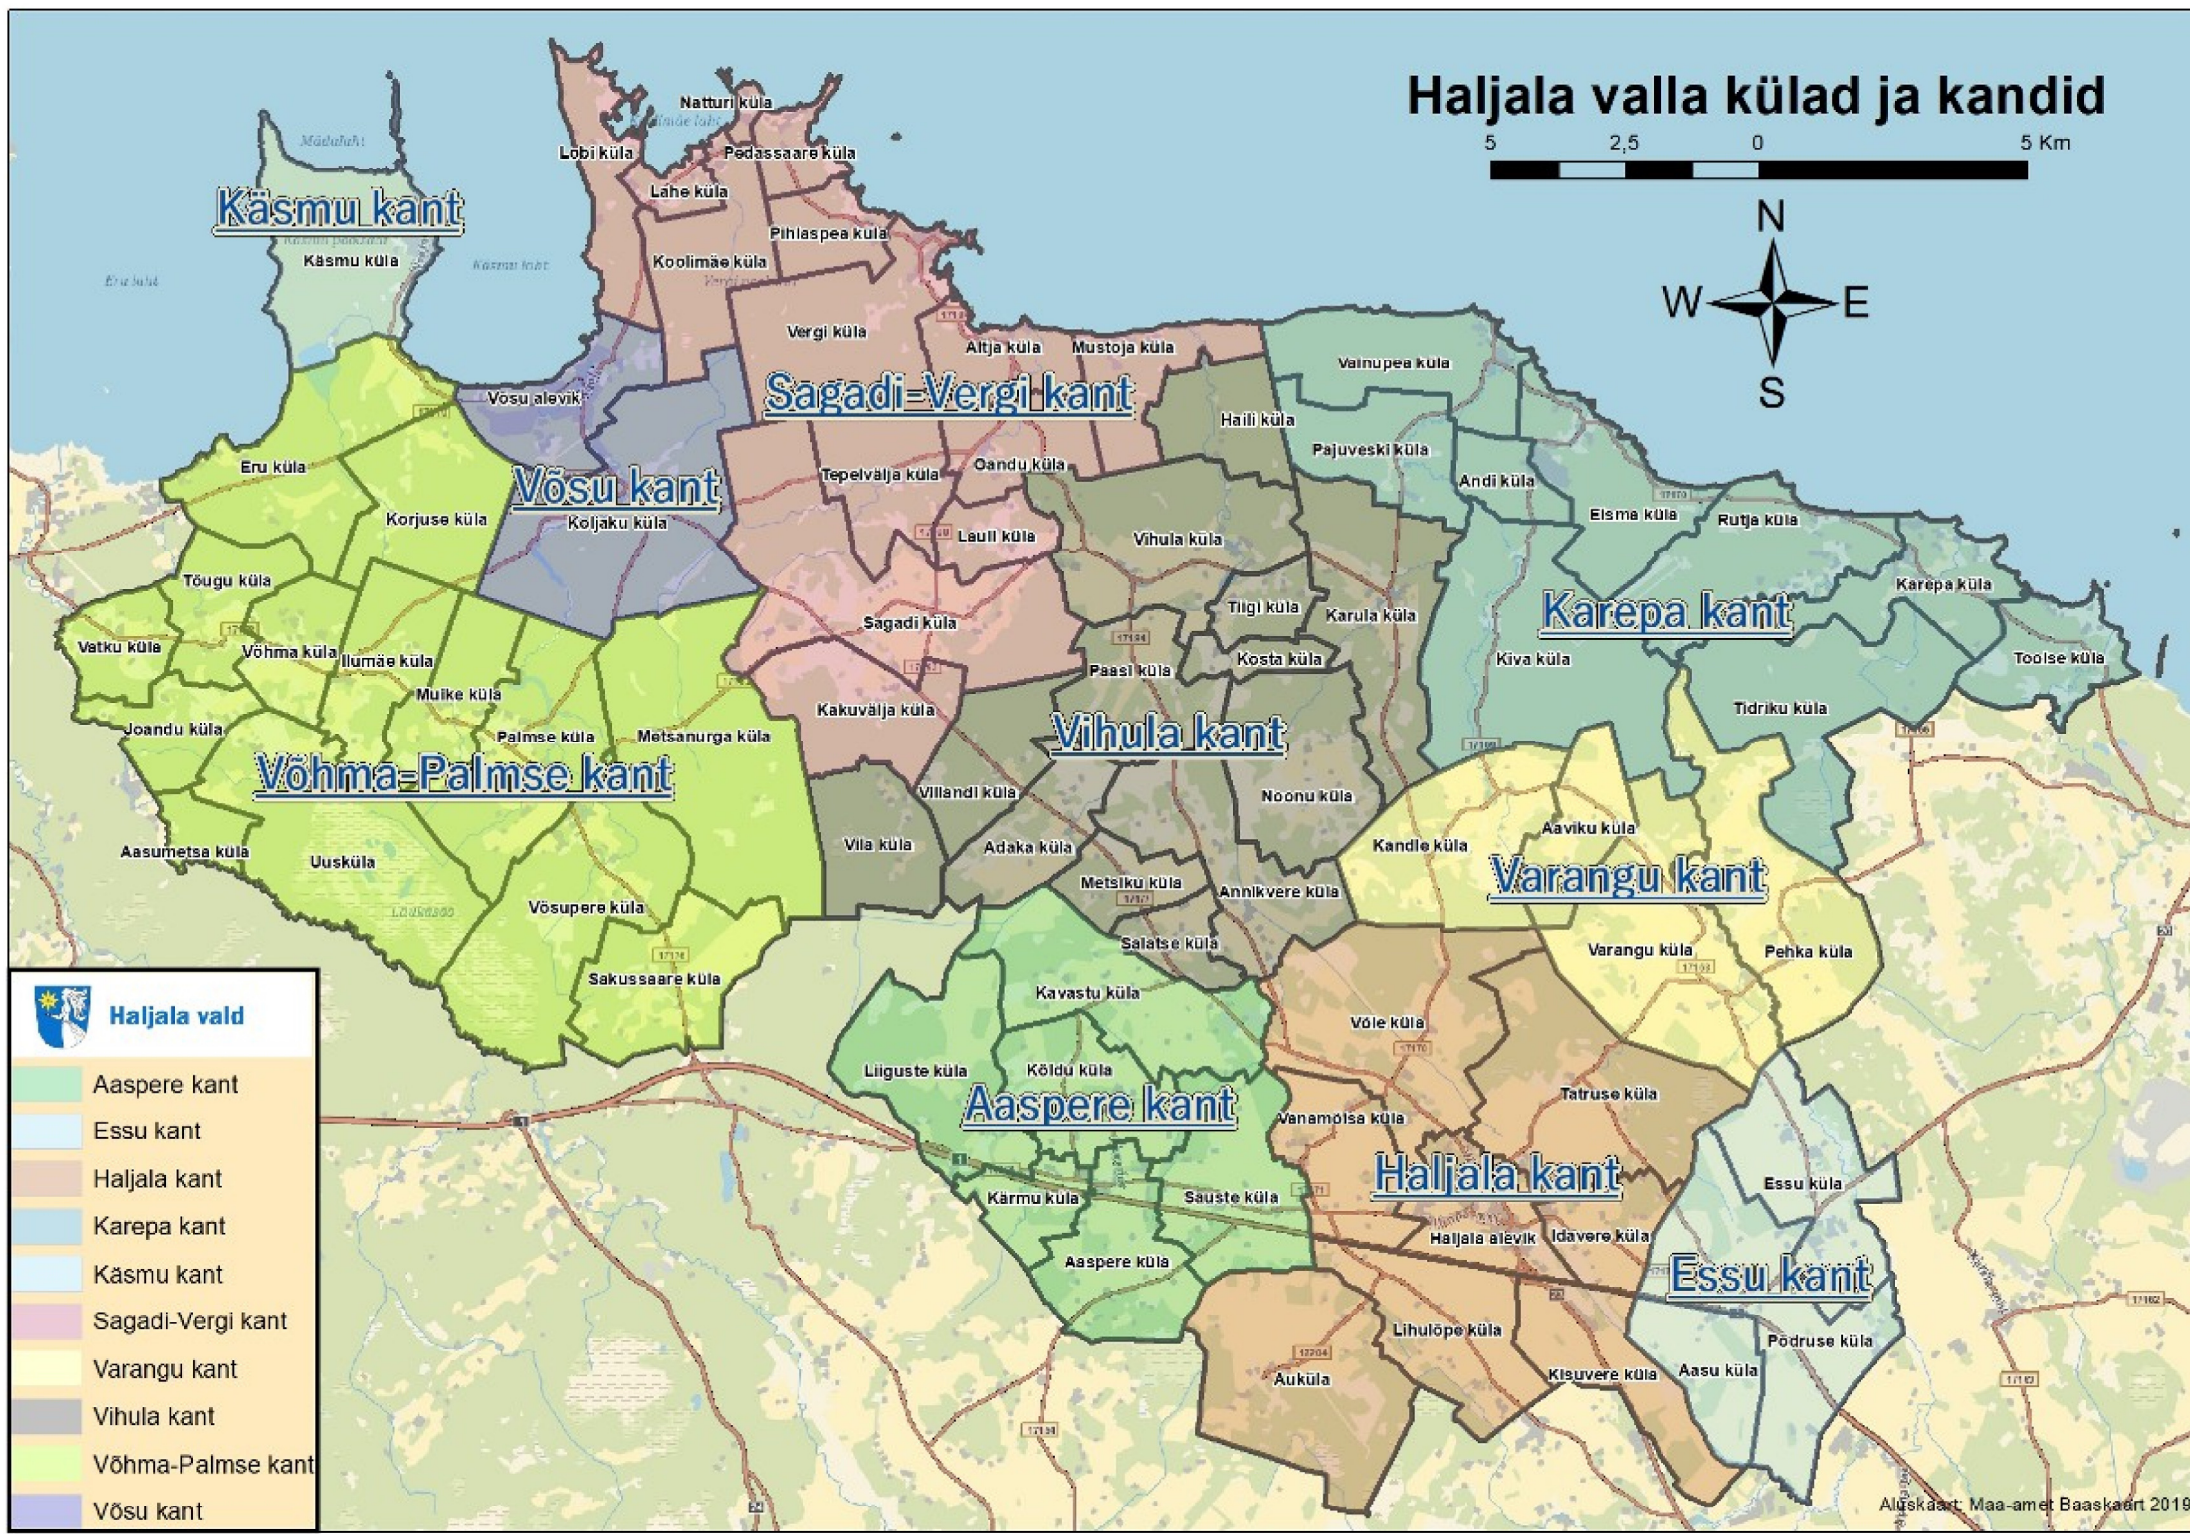

Haljala valla külad ja kandid

5 2,5 0 5 Km

Käsmu kant

Sagadi-Vergi kant

Võsu kant

Karepa kant

Võhma-Palmse kant

Vihula kant

Varangu kant

Aaspere kant

Haljala kant

Essu kant

 **Haljala vald**

- Aaspere kant
- Essu kant
- Haljala kant
- Karepa kant
- Käsmu kant
- Sagadi-Vergi kant
- Varangu kant
- Vihula kant
- Võhma-Palmse kant
- Võsu kant