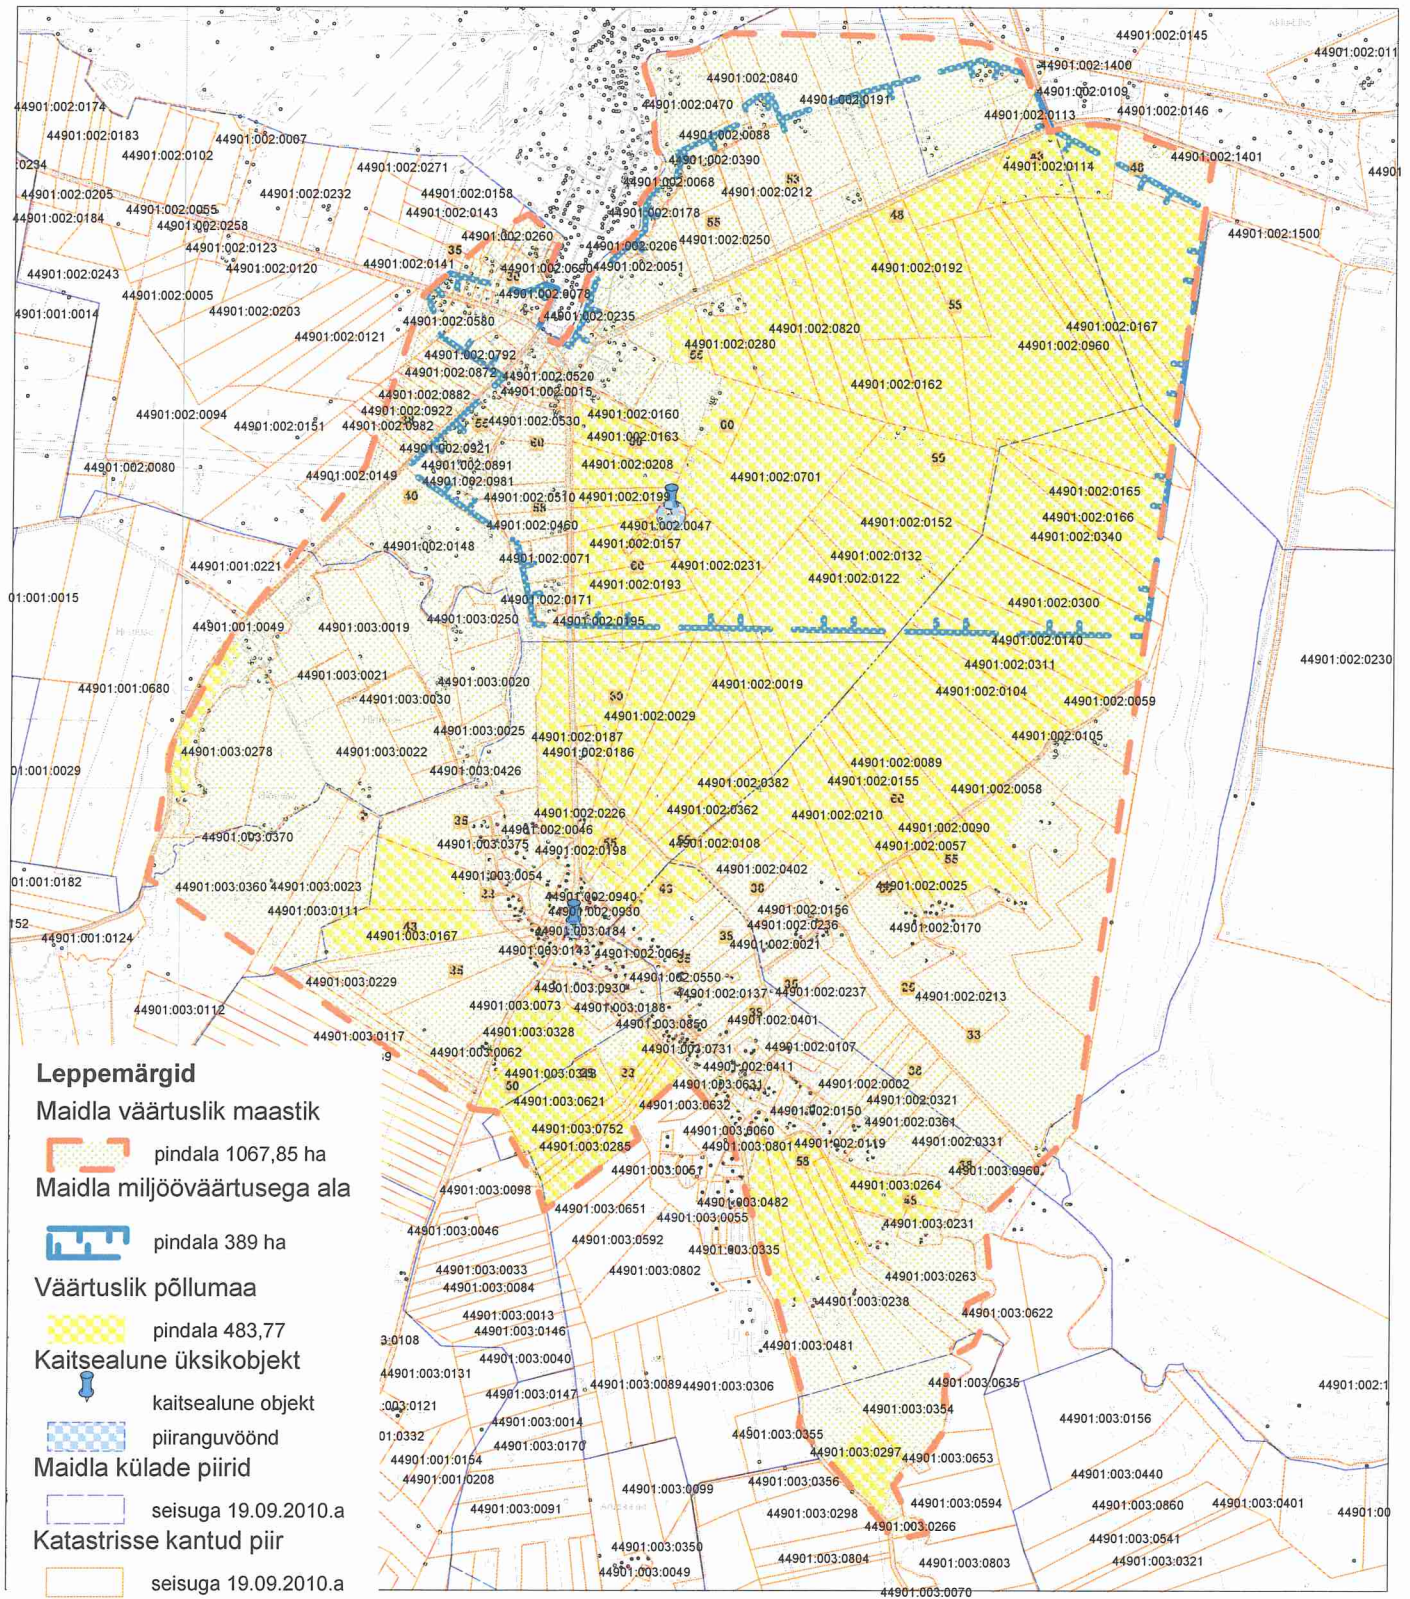

Ida-Virumaa, Maidla vald, Maidla väärtmaastik

M1: 30 000

Aluskaart: Eest Põhikaart, Maa-amet,