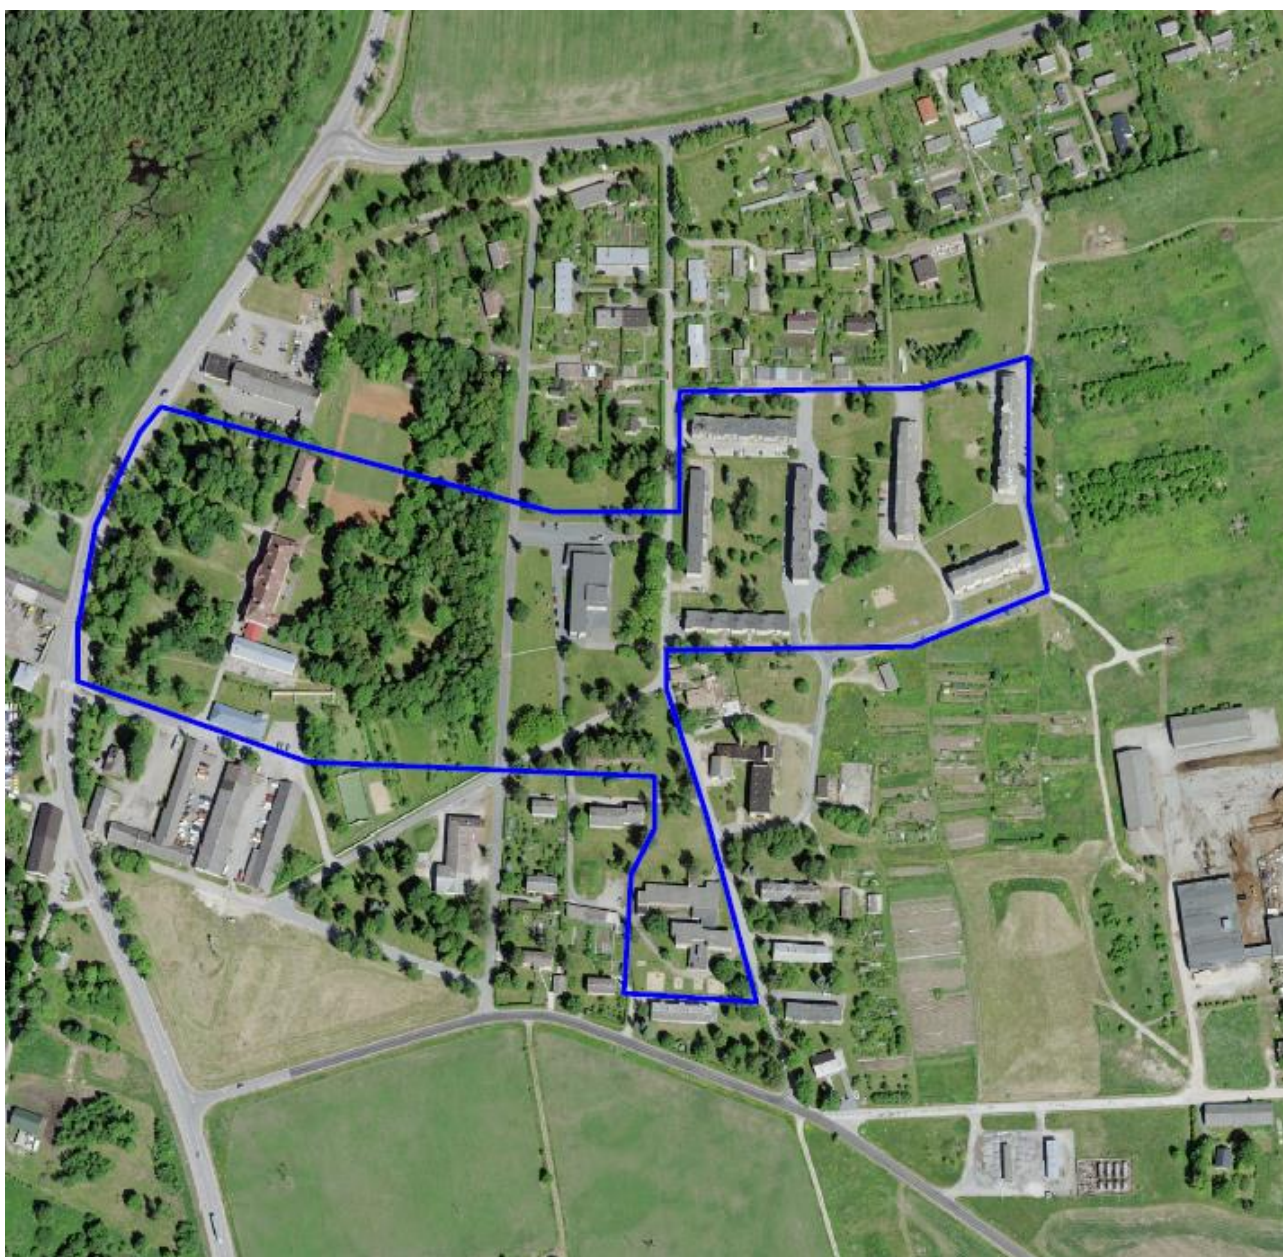

LISA 3  
Paide Linnavolikogu 15. novembri 2018  
määruse nr 62 „Paide linna kaugkütte-piirkondade piirid,  
kaugküttevõrguga liitumise ning eraldumise  
tingimused ja kord, kaugkütte üldised  
kvaliteedinõuded, soojuse piirhinna kooskõlastamine ja järelevalve  
ning soojusettevõtja arenduskohustused “ juurde

- Roosna-Alliku aleviku asustusüksuse kaugküttepiirkonna piir

Aivar Tubli  
Linnavolikogu esimees